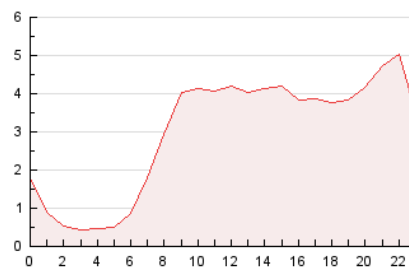

#### 3. Per dia del mes (Nacional)

Dia	N. únics	Visites	Pàgines	Dia	N. únics	Visites	Pàgines	Dia	N. únics	Visites	Pàgines
1	1.189	1.534	2.284	11	1.773	2.136	3.081	21	1.110	1.505	2.167
2	819	1.064	1.492	12	2.771	3.193	4.496	22	1.254	1.601	2.363
3	810	1.064	1.426	13	2.326	2.674	3.867	23	1.023	1.212	1.668
4	973	1.357	2.059	14	1.526	1.932	2.948	24	891	1.057	1.440
5	1.036	1.403	2.004	15	1.209	1.676	2.648	25	957	1.299	1.860
6	1.340	1.723	2.448	16	916	1.276	1.907	26	1.074	1.320	2.010
7	1.718	2.169	2.978	17	2.107	2.534	3.369	27	1.317	1.568	2.507
8	1.083	1.281	1.829	18	1.554	2.020	3.038	28	1.126	1.337	2.379
9	759	943	1.261	19	1.416	1.912	2.638	29	1.038	1.185	2.178
10	677	927	1.174	20	1.150	1.567	2.247	30	999	1.169	2.078
								31	986	1.114	1.859

4. Gràfiques (Nacional)

4.1 Per dia de la setmana (promig)

N. únics / Visites (x 100)

Pàgines (x 100)

4.2 Per franja horària (promig)

Visites\_\_ (x 1000)

Pàgines (x 1000)

4.3 Per mesos