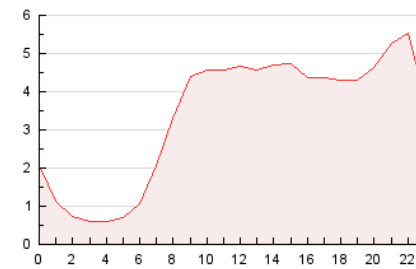

### 3. Per dia del mes (Nacional i Internacional)

Dia	N. únics	Visites	Pàgines	Dia	N. únics	Visites	Pàgines	Dia	N. únics	Visites	Pàgines
1	1.410	1.766	2.560	11	1.981	2.367	3.354	21	1.487	1.902	2.596
2	960	1.207	1.649	12	2.955	3.411	4.771	22	1.557	1.961	2.795
3	918	1.178	1.551	13	2.547	2.926	4.132	23	1.272	1.558	2.026
4	1.129	1.516	2.258	14	2.054	2.493	3.540	24	1.124	1.396	1.797
5	1.240	1.613	2.250	15	1.713	2.187	3.185	25	1.168	1.555	2.164
6	1.500	1.888	2.624	16	1.205	1.573	2.237	26	1.379	1.631	2.341
7	1.945	2.402	3.268	17	2.421	2.891	3.763	27	1.753	2.006	2.975
8	1.224	1.433	2.008	18	1.931	2.458	3.522	28	1.425	1.640	2.704
9	859	1.050	1.381	19	1.676	2.224	2.969	29	1.296	1.447	2.460
10	739	996	1.252	20	1.475	1.940	2.661	30	1.195	1.378	2.297
								31	1.191	1.319	2.090

4. Gràfiques (Nacional i Internacional)

4.1 Per dia de la setmana (promig)

N. únics / Visites (x 100)

Pàgines (x 100)

4.2 Per franja horària (promig)

Visites\_\_ (x 1000)

Pàgines (x 1000)

4.3 Per mesos