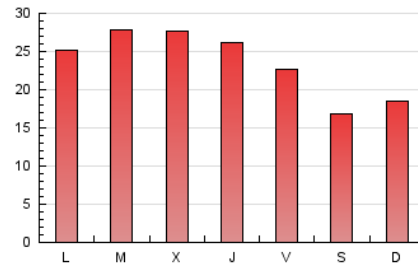

Pàgines (x 100)