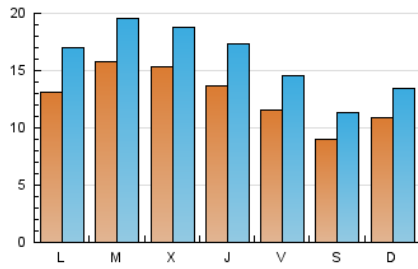

4. Gràfiques (Nacional)

4.1 Per dia de la setmana (promig)

N. únics / Visites (x 100)