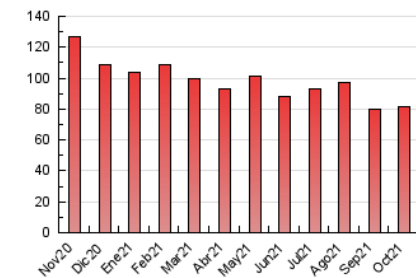

Pàgines (x 1000)