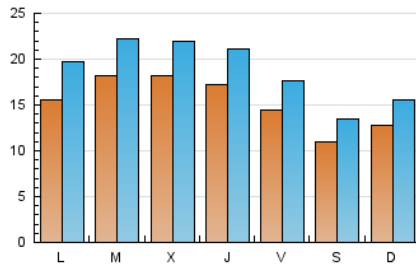

4. Gràfiques (Nacional i Internacional)

4.1 Per dia de la setmana (promig)

N. únics / Visites (x 100)