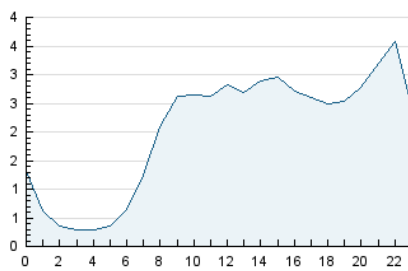

#### 3. Per dia del mes (Nacional)

Dia	N. únics	Visites	Pàgines	Dia	N. únics	Visites	Pàgines	Dia	N. únics	Visites	Pàgines
1	1.189	1.534	2.284	11	1.773	2.136	3.081	21	1.110	1.505	2.167
2	819	1.064	1.492	12	2.771	3.193	4.496	22	1.254	1.601	2.363
3	810	1.064	1.426	13	2.326	2.674	3.867	23	1.023	1.212	1.668
4	973	1.357	2.059	14	1.526	1.932	2.948	24	891	1.057	1.440
5	1.036	1.403	2.004	15	1.209	1.676	2.648	25	957	1.299	1.860
6	1.340	1.723	2.448	16	916	1.276	1.907	26	1.074	1.320	2.010
7	1.718	2.169	2.978	17	2.107	2.534	3.369	27	1.317	1.568	2.507
8	1.083	1.281	1.829	18	1.554	2.020	3.038	28	1.126	1.337	2.379
9	759	943	1.261	19	1.416	1.912	2.638	29	1.038	1.185	2.178
10	677	927	1.174	20	1.150	1.567	2.247	30	999	1.169	2.078
								31	986	1.114	1.859

4. Gràfiques (Nacional)

4.1 Per dia de la setmana (promig)

N. únics / Visites (x 100)

Pàgines (x 100)

4.2 Per franja horària (promig)

Visites\_\_ (x 1000)

Pàgines (x 1000)

4.3 Per mesos