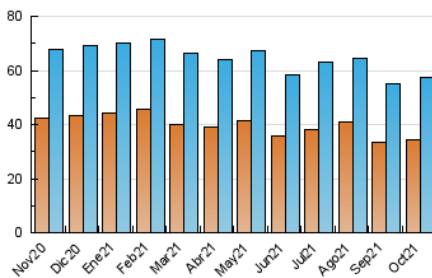

4.3 Per mesos

N. únics / Visites (x 1000)