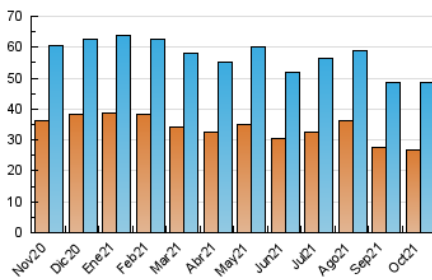

4.3 Per mesos

N. únics / Visites (x 1000)