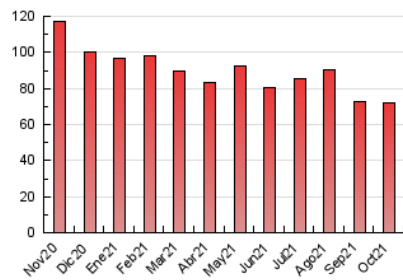

Pàgines (x 1000)