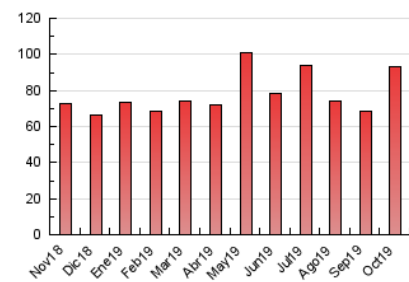

Pàgines (x 1000)