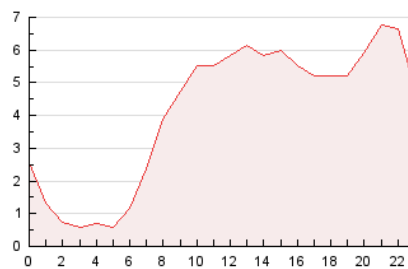

2. Seccions (Nacional i Internacional)

	PÀGINES	%
HOME	8.782	8.89 %
RESTA	90.051	91.11 %

3. Per dia del mes (Nacional i Internacional)

Dia	N. únics	Visites	Pàgines	Dia	N. únics	Visites	Pàgines	Dia	N. únics	Visites	Pàgines
1	1.492	1.667	3.585	11	1.634	1.794	3.186	21	1.439	1.563	3.018
2	1.345	1.492	3.546	12	1.455	1.558	2.515	22	2.077	2.258	4.440
3	1.172	1.283	2.756	13	1.157	1.252	2.213	23	3.017	3.467	6.656
4	1.626	1.777	3.737	14	1.604	1.743	3.373	24	1.577	1.706	3.180
5	3.003	3.118	5.155	15	1.039	1.116	2.582	25	1.221	1.306	2.874
6	2.585	2.698	4.679	16	1.393	1.522	2.976	26	958	1.040	1.955
7	2.301	2.442	5.046	17	1.190	1.276	2.612	27	847	921	1.769
8	1.883	2.039	4.420	18	775	833	1.614	28	978	1.069	2.394
9	1.899	2.028	3.599	19	696	747	1.488	29	1.064	1.153	2.549
10	1.370	1.472	3.131	20	1.342	1.430	2.492	30	1.136	1.250	2.455
								31	1.439	1.540	2.838

4. Gràfiques (Nacional i Internacional)

4.1 Per dia de la setmana (promig)

N. únics / Visites (x 100)

Pàgines (x 100)

4.2 Per franja horària (promig)

Visites (x 1000)

Pàgines (x 1000)

4.3 Per mesos