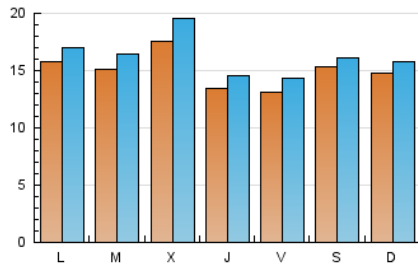

4. Gràfiques (Nacional i Internacional)

4.1 Per dia de la setmana (promig)

N. únics / Visites (x 100)