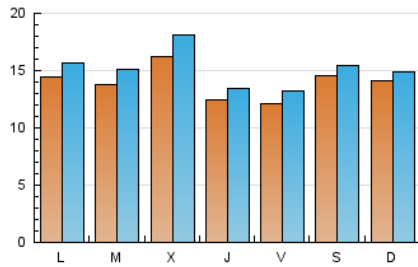

4. Gràfiques (Nacional)

4.1 Per dia de la setmana (promig)

N. únics / Visites (x 100)