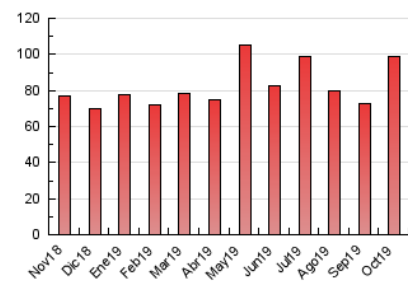

Pàgines (x 1000)