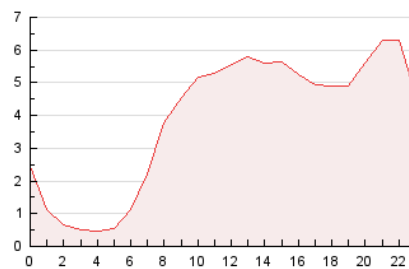

2. Seccions (Nacional)

	PÀGINES	%
HOME	8.661	9.29 %
RESTA	84.527	90.71 %

3. Per dia del mes (Nacional)

Dia	N. únics	Visites	Pàgines	Dia	N. únics	Visites	Pàgines	Dia	N. únics	Visites	Pàgines
1	1.382	1.550	3.397	11	1.555	1.707	2.901	21	1.352	1.473	2.870
2	1.155	1.298	3.297	12	1.391	1.487	2.298	22	1.887	2.063	4.115
3	1.101	1.210	2.660	13	1.119	1.210	2.003	23	2.874	3.314	6.408
4	1.526	1.671	3.565	14	1.423	1.559	3.128	24	1.495	1.615	3.037
5	2.886	2.996	5.001	15	965	1.039	2.462	25	1.044	1.122	2.624
6	2.458	2.570	4.512	16	1.330	1.452	2.834	26	899	981	1.868
7	2.095	2.226	4.734	17	1.015	1.095	2.392	27	798	865	1.695
8	1.773	1.923	4.263	18	731	788	1.532	28	915	994	2.255
9	1.699	1.823	3.339	19	644	691	1.407	29	902	989	2.317
10	1.294	1.393	2.949	20	1.247	1.332	2.324	30	1.048	1.158	2.316
								31	1.331	1.425	2.685

4. Gràfiques (Nacional)

4.1 Per dia de la setmana (promig)

N. únics / Visites (x 100)

Pàgines (x 100)

4.2 Per franja horària (promig)

Visites (x 1000)

Pàgines (x 1000)

4.3 Per mesos