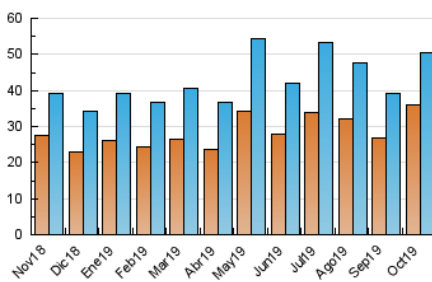

4.3 Per mesos

N. únics / Visites (x 1000)