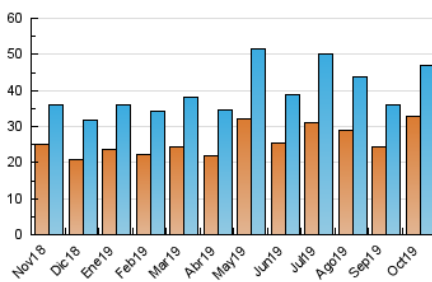

4.3 Per mesos

N. únics / Visites (x 1000)