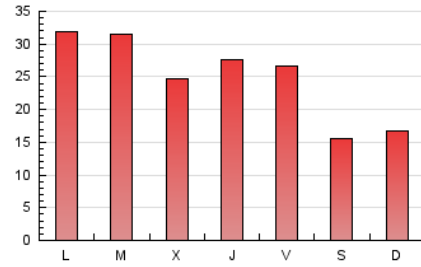

Pàgines (x 100)