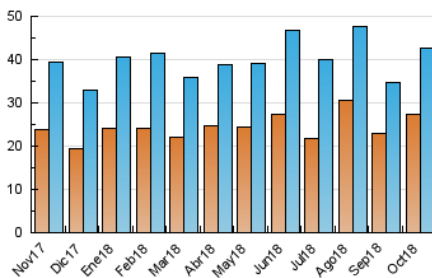

4.3 Per mesos

N. únics / Visites (x 1000)