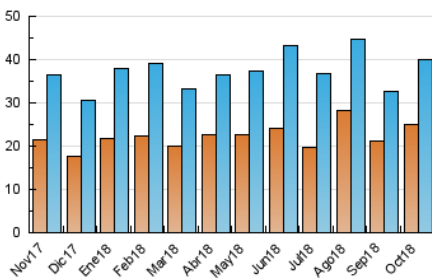

#### 4.1 Per dia de la setmana (promig)

N. únics / Visites (x 100)

Pàgines (x 100)

#### 4.2 Per franja horària (promig)

Visites (x 1000)

Pàgines (x 1000)

#### 4.3 Per mesos

N. únics / Visites (x 1000)

Pàgines (x 1000)