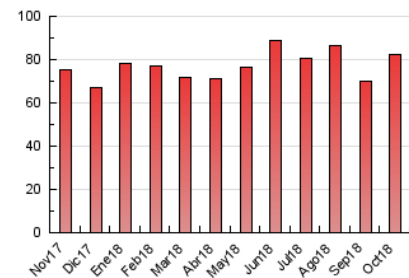

Pàgines (x 1000)