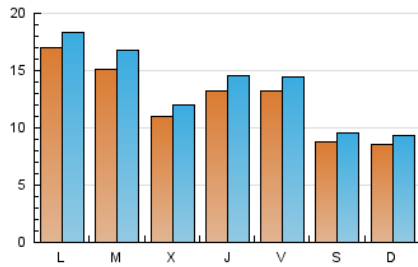

4. Gràfiques (Nacional i Internacional)

4.1 Per dia de la setmana (promig)

N. únics / Visites (x 100)