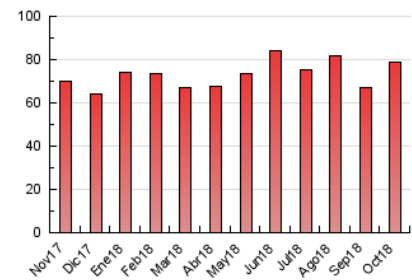

#### 4.1 Per dia de la setmana (promig)

N. únics / Visites (x 100)

Pàgines (x 100)

#### 4.2 Per franja horària (promig)

Visites (x 1000)

Pàgines (x 1000)

#### 4.3 Per mesos

N. únics / Visites (x 1000)

Pàgines (x 1000)