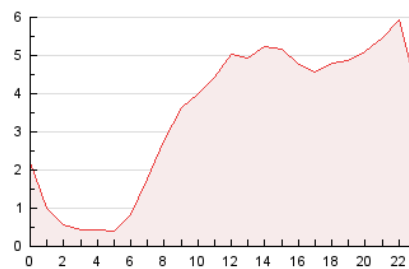

### 3. Per dia del mes (Nacional i Internacional)

Dia	N. únics	Visites	Pàgines	Dia	N. únics	Visites	Pàgines	Dia	N. únics	Visites	Pàgines
1	830	908	2.387	11	1.767	1.966	3.896	21	743	805	1.620
2	1.976	2.393	4.658	12	1.337	1.428	2.445	22	3.988	4.247	6.363
3	1.012	1.109	2.443	13	657	701	1.246	23	2.495	2.660	4.716
4	967	1.072	2.276	14	713	787	1.414	24	1.532	1.688	3.112
5	1.047	1.143	2.363	15	1.024	1.133	2.506	25	1.278	1.401	2.741
6	1.183	1.298	2.154	16	995	1.092	2.173	26	1.185	1.285	2.513
7	1.126	1.222	2.356	17	865	941	1.903	27	712	769	1.340
8	1.044	1.144	2.478	18	1.257	1.394	2.575	28	850	929	1.693
9	984	1.074	2.112	19	1.718	1.916	3.764	29	1.589	1.740	3.137
10	1.059	1.141	2.995	20	960	1.047	1.842	30	1.085	1.189	2.804
								31	1.044	1.129	2.431

4. Gràfiques (Nacional i Internacional)

4.1 Per dia de la setmana (promig)

N. únics / Visites (x 100)

Pàgines (x 100)

4.2 Per franja horària (promig)

Visites (x 1000)

Pàgines (x 1000)

4.3 Per mesos