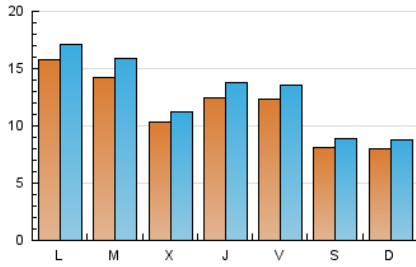

4. Gràfiques (Nacional)

4.1 Per dia de la setmana (promig)

N. únics / Visites (x 100)