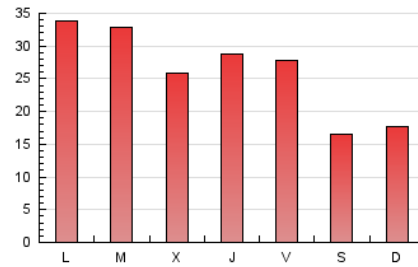

Pàgines (x 100)