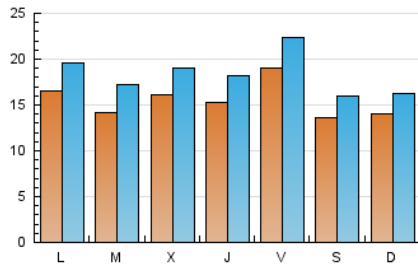

4. Gràfiques (Nacional i Internacional)

4.1 Per dia de la setmana (promig)

N. únics / Visites (x 100)