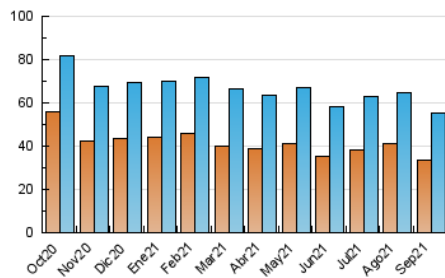

4.3 Per mesos

N. únics / Visites (x 1000)