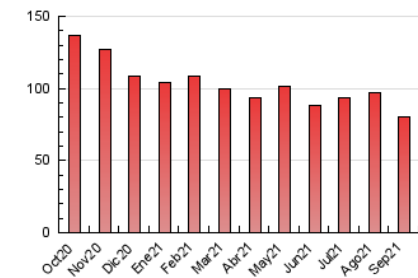

Pàgines (x 1000)