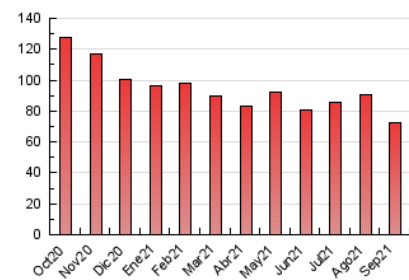

Pàgines (x 1000)