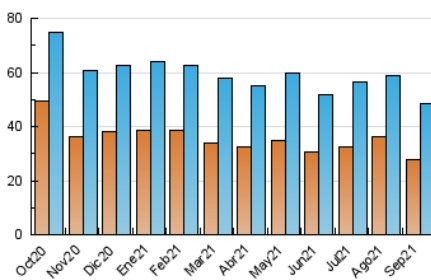

4.3 Per mesos

N. únics / Visites (x 1000)