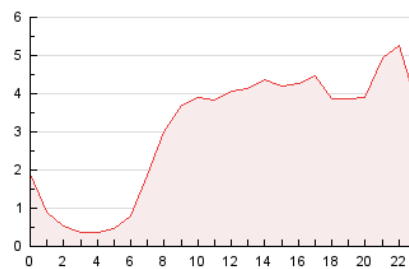

2. Seccions (Nacional)

	PÀGINES	%
HOME	3.680	5.06 %
RESTA	69.114	94.94 %

3. Per dia del mes (Nacional)

Dia	N. únics	Visites	Pàgines	Dia	N. únics	Visites	Pàgines	Dia	N. únics	Visites	Pàgines
1	1.625	1.969	3.244	11	801	980	1.549	21	1.347	1.667	2.457
2	1.464	1.751	2.840	12	1.227	1.392	2.129	22	1.484	1.789	2.595
3	1.638	1.947	2.982	13	1.042	1.265	2.100	23	1.622	1.901	2.524
4	1.406	1.632	2.463	14	1.278	1.559	2.567	24	2.198	2.603	3.464
5	1.565	1.789	2.569	15	957	1.149	1.910	25	1.423	1.691	2.298
6	1.716	2.006	3.000	16	1.201	1.481	2.227	26	1.146	1.422	1.883
7	1.048	1.256	1.993	17	1.777	2.050	3.102	27	1.446	1.809	2.516
8	1.032	1.269	2.226	18	1.302	1.512	2.257	28	1.277	1.641	2.237
9	1.252	1.487	2.316	19	1.111	1.298	1.885	29	1.370	1.721	2.360
10	1.107	1.372	2.331	20	1.568	1.857	2.694	30	1.139	1.431	2.076

4. Gràfiques (Nacional)

4.1 Per dia de la setmana (promig)

N. únics / Visites (x 100)

Pàgines (x 100)

4.2 Per franja horària (promig)

Visites__ (x 1000)

Pàgines (x 1000)

4.3 Per mesos