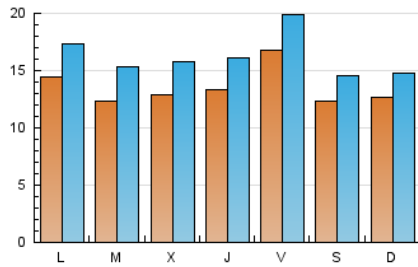

4. Gràfiques (Nacional)

4.1 Per dia de la setmana (promig)

N. únics / Visites (x 100)