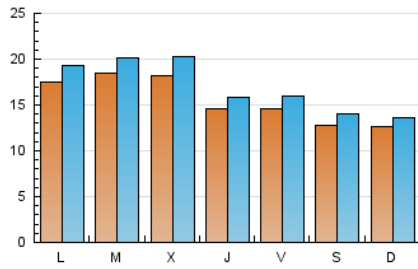

4. Gràfiques (Nacional i Internacional)

4.1 Per dia de la setmana (promig)

N. únics / Visites (x 100)