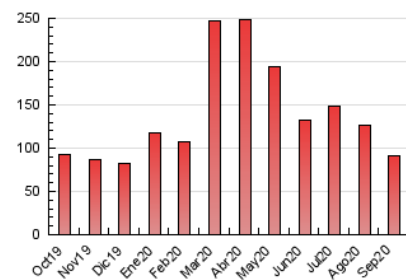

Pàgines (x 1000)