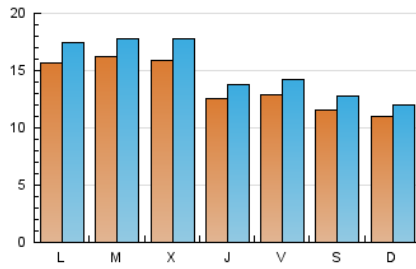

4. Gràfiques (Nacional)

4.1 Per dia de la setmana (promig)

N. únics / Visites (x 100)