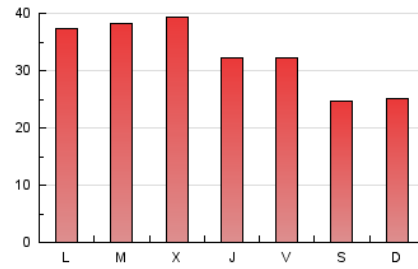

Pàgines (x 100)