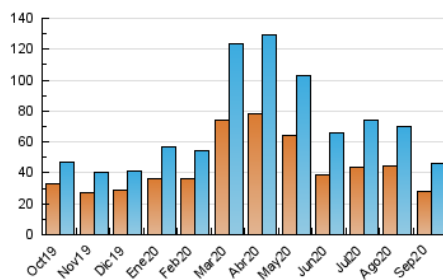

4.3 Per mesos

N. únics / Visites (x 1000)