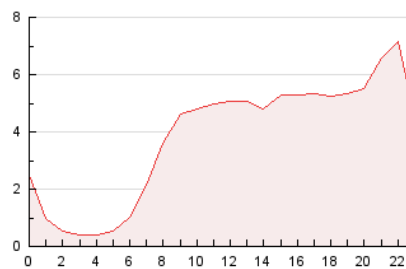

2. Seccions (Nacional)

	PÀGINES	%
HOME	6.677	7.28 %
RESTA	85.051	92.72 %

3. Per dia del mes (Nacional)

Dia	N. únics	Visites	Pàgines	Dia	N. únics	Visites	Pàgines	Dia	N. únics	Visites	Pàgines
1	1.473	1.644	3.464	11	634	677	1.318	21	2.622	2.943	5.718
2	1.347	1.503	3.402	12	683	747	1.554	22	2.037	2.247	4.510
3	1.488	1.619	3.234	13	766	821	1.562	23	2.014	2.275	4.583
4	1.492	1.671	3.793	14	1.012	1.114	2.621	24	1.696	1.859	3.798
5	1.766	1.928	3.282	15	1.725	1.872	3.438	25	1.614	1.756	3.244
6	2.025	2.233	3.951	16	1.742	1.944	3.648	26	886	976	1.519
7	1.299	1.407	2.949	17	1.097	1.233	2.638	27	692	756	1.508
8	1.419	1.548	3.161	18	1.432	1.602	3.605	28	1.343	1.506	2.735
9	1.101	1.233	2.599	19	1.303	1.454	2.813	29	1.435	1.589	3.020
10	721	780	2.223	20	905	987	2.140	30	1.736	1.957	3.698

4. Gràfiques (Nacional)

4.1 Per dia de la setmana (promig)

N. únics / Visites (x 100)

Pàgines (x 100)

4.2 Per franja horària (promig)

Visites (x 1000)

Pàgines (x 1000)

4.3 Per mesos