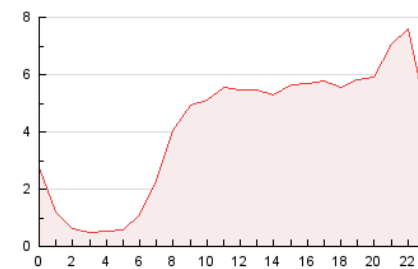

2. Seccions (Nacional i Internacional)

	PÀGINES	%
HOME	6.842	6.88 %
RESTA	92.638	93.12 %

3. Per dia del mes (Nacional i Internacional)

Dia	N. únics	Visites	Pàgines	Dia	N. únics	Visites	Pàgines	Dia	N. únics	Visites	Pàgines
1	1.826	2.001	3.887	11	696	748	1.410	21	2.837	3.176	5.997
2	1.526	1.687	3.664	12	744	815	1.658	22	2.307	2.532	4.906
3	1.740	1.878	3.522	13	827	889	1.669	23	2.370	2.646	5.065
4	1.642	1.829	3.976	14	1.182	1.291	2.808	24	1.905	2.081	4.101
5	1.926	2.092	3.505	15	1.866	2.019	3.632	25	1.797	1.949	3.604
6	2.213	2.425	4.240	16	2.038	2.259	4.081	26	989	1.083	1.666
7	1.507	1.625	3.227	17	1.256	1.402	2.834	27	878	944	1.711
8	1.538	1.673	3.334	18	1.686	1.874	3.935	28	1.451	1.625	2.923
9	1.208	1.347	2.741	19	1.466	1.624	3.042	29	1.707	1.869	3.348
10	920	986	2.468	20	1.114	1.200	2.443	30	1.945	2.181	4.083

4. Gràfiques (Nacional i Internacional)

4.1 Per dia de la setmana (promig)

N. únics / Visites (x 100)

Pàgines (x 100)

4.2 Per franja horària (promig)

Visites (x 1000)

Pàgines (x 1000)

4.3 Per mesos