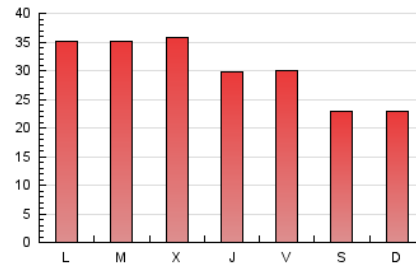

Pàgines (x 100)