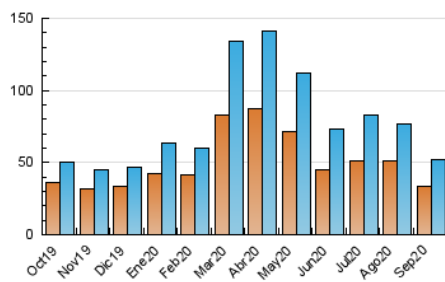

4.3 Per mesos

N. únics / Visites (x 1000)