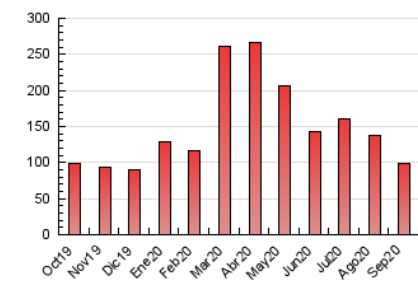

Pàgines (x 1000)