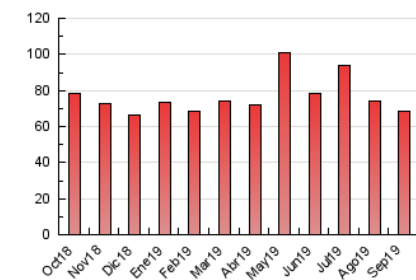

Pàgines (x 1000)