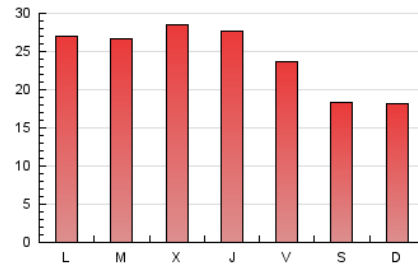

Pàgines (x 100)