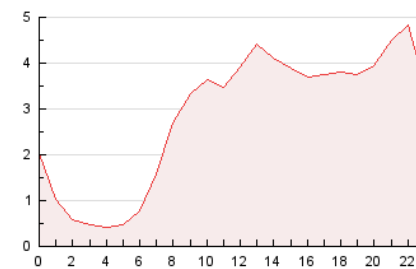

2. Seccions (Nacional)

	PÀGINES	%
HOME	7.216	10.51 %
RESTA	61.416	89.49 %

3. Per dia del mes (Nacional)

Dia	N. únics	Visites	Pàgines	Dia	N. únics	Visites	Pàgines	Dia	N. únics	Visites	Pàgines
1	601	649	1.083	11	851	913	1.630	21	921	998	1.803
2	1.515	1.693	3.136	12	1.151	1.273	2.468	22	914	990	1.564
3	1.222	1.309	2.581	13	953	1.031	2.174	23	763	855	1.806
4	1.398	1.499	2.589	14	725	784	1.449	24	1.420	1.549	3.201
5	1.173	1.282	2.620	15	915	991	1.583	25	2.267	2.546	4.448
6	914	990	1.859	16	1.066	1.161	2.352	26	1.328	1.450	2.896
7	731	789	1.556	17	818	902	1.914	27	1.351	1.469	2.737
8	624	661	1.261	18	955	1.062	2.334	28	1.211	1.295	2.186
9	1.014	1.107	2.050	19	1.277	1.388	2.460	29	1.369	1.472	2.805
10	1.143	1.263	2.555	20	1.018	1.121	2.141	30	1.499	1.643	3.391

4. Gràfiques (Nacional)

4.1 Per dia de la setmana (promig)

N. únics / Visites (x 100)

Pàgines (x 100)

4.2 Per franja horària (promig)

Visites (x 1000)

Pàgines (x 1000)

4.3 Per mesos