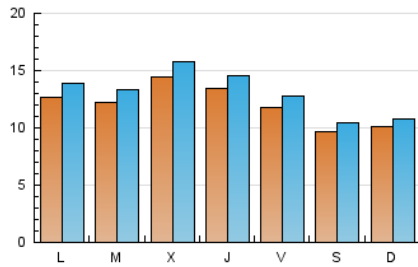

4. Gràfiques (Nacional i Internacional)

4.1 Per dia de la setmana (promig)

N. únics / Visites (x 100)