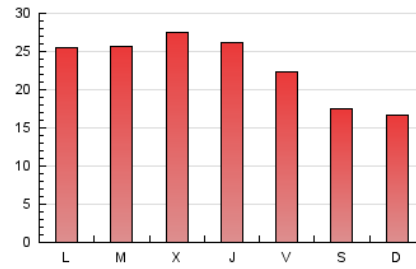

Pàgines (x 100)