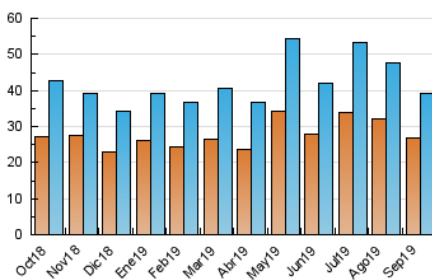

4.3 Per mesos

N. únics / Visites (x 1000)