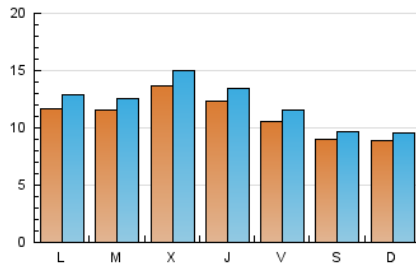

4. Gràfiques (Nacional)

4.1 Per dia de la setmana (promig)

N. únics / Visites (x 100)