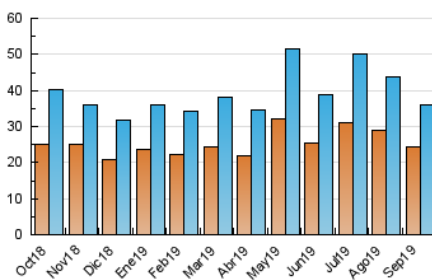

4.3 Per mesos

N. únics / Visites (x 1000)