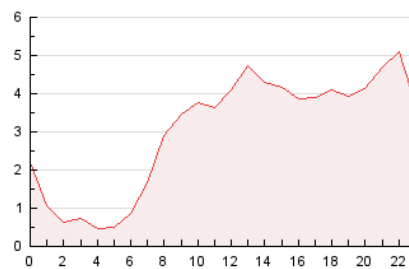

2. Seccions (Nacional i Internacional)

	PÀGINES	%
HOME	7.328	10.10 %
RESTA	65.227	89.90 %

3. Per dia del mes (Nacional i Internacional)

Dia	N. únics	Visites	Pàgines	Dia	N. únics	Visites	Pàgines	Dia	N. únics	Visites	Pàgines
1	637	686	1.142	11	906	969	1.718	21	1.074	1.152	1.964
2	1.604	1.786	3.271	12	1.233	1.359	2.595	22	969	1.047	1.638
3	1.294	1.382	2.671	13	1.117	1.199	2.376	23	922	1.015	1.974
4	1.483	1.586	2.698	14	754	814	1.509	24	1.511	1.644	3.317
5	1.354	1.465	2.845	15	1.068	1.148	1.785	25	2.354	2.636	4.560
6	985	1.064	1.948	16	1.143	1.242	2.568	26	1.423	1.549	3.017
7	768	829	1.603	17	874	959	2.062	27	1.422	1.541	2.827
8	778	817	1.430	18	1.018	1.131	2.445	28	1.284	1.371	2.276
9	1.071	1.166	2.156	19	1.352	1.472	2.611	29	1.576	1.683	3.061
10	1.210	1.331	2.646	20	1.193	1.302	2.342	30	1.574	1.725	3.500

4. Gràfiques (Nacional i Internacional)

4.1 Per dia de la setmana (promig)

N. únics / Visites (x 100)

Pàgines (x 100)

4.2 Per franja horària (promig)

Visites (x 1000)

Pàgines (x 1000)

4.3 Per mesos