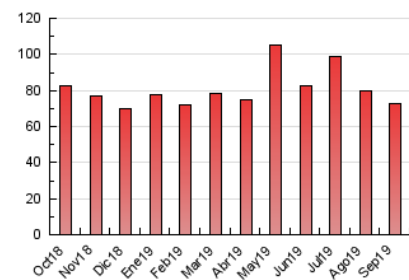

Pàgines (x 1000)