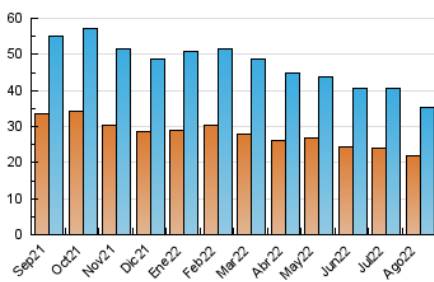

4.3 Per mesos

N. únics / Visites (x 1000)