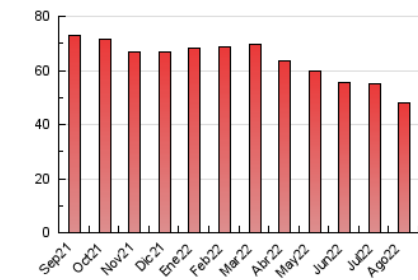

### 4.2 Per franja horària (promig)

Visites\_\_ (x 1000)

Pàgines (x 1000)

### 4.3 Per mesos

N. únics / Visites (x 1000)

Pàgines (x 1000)