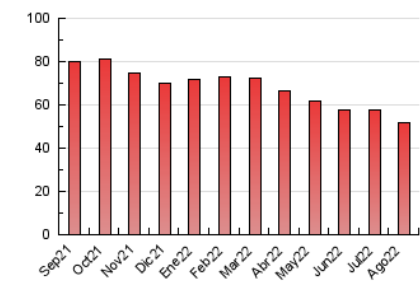

Pàgines (x 1000)