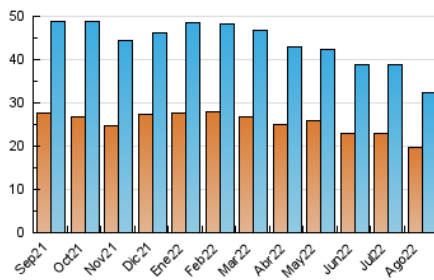

### 4.1 Per dia de la setmana (promig)

N. únics / Visites (x 100)

Pàgines (x 100)

### 4.2 Per franja horària (promig)

Visites\_\_ (x 1000)

Pàgines (x 1000)

### 4.3 Per mesos

N. únics / Visites (x 1000)

Pàgines (x 1000)