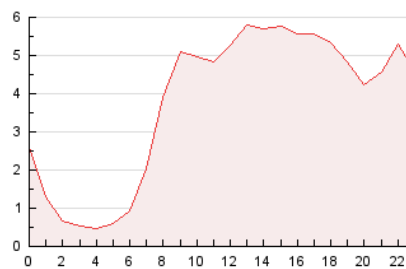

#### 3. Per dia del mes (Nacional)

Dia	N. únics	Visites	Pàgines	Dia	N. únics	Visites	Pàgines	Dia	N. únics	Visites	Pàgines
1	1.384	1.603	2.425	11	3.150	3.543	5.247	21	1.141	1.327	1.952
2	2.008	2.318	3.596	12	2.511	2.801	4.470	22	1.326	1.506	2.147
3	1.921	2.191	3.375	13	1.318	1.511	2.594	23	1.643	1.962	2.949
4	2.058	2.462	3.686	14	1.089	1.277	2.021	24	1.698	2.060	3.136
5	1.834	2.162	3.275	15	777	894	1.508	25	1.537	1.859	2.837
6	1.749	2.026	3.136	16	854	1.014	1.728	26	1.744	2.060	3.122
7	1.296	1.481	2.124	17	847	980	1.680	27	1.459	1.824	2.911
8	1.288	1.518	2.385	18	1.645	1.934	2.992	28	1.317	1.565	2.349
9	2.748	3.079	4.676	19	1.839	2.194	3.435	29	1.003	1.141	1.846
10	3.200	3.594	5.224	20	1.165	1.347	2.269	30	1.676	1.989	3.072
								31	1.214	1.563	2.272

4. Gràfiques (Nacional)

4.1 Per dia de la setmana (promig)

N. únics / Visites (x 100)

Pàgines (x 100)

4.2 Per franja horària (promig)

Visites (x 1000)

Pàgines (x 1000)

4.3 Per mesos