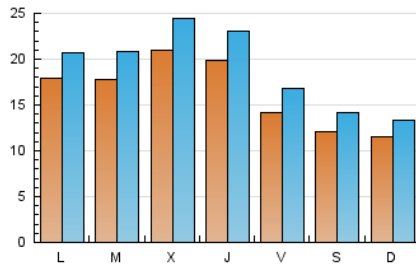

4. Gràfiques (Nacional)

4.1 Per dia de la setmana (promig)

N. únics / Visites (x 100)