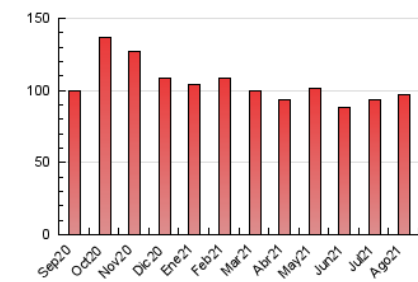

Pàgines (x 1000)