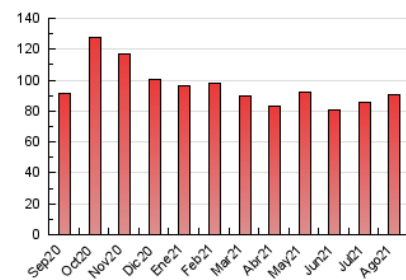

Pàgines (x 1000)