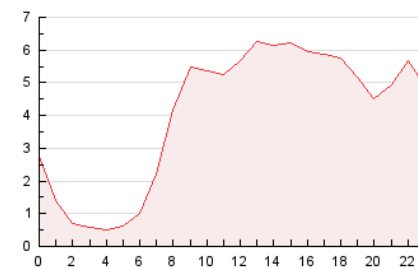

### 3. Per dia del mes (Nacional i Internacional)

Dia	N. únics	Visites	Pàgines	Dia	N. únics	Visites	Pàgines	Dia	N. únics	Visites	Pàgines
1	1.532	1.782	2.612	11	3.328	3.728	5.467	21	1.233	1.420	2.062
2	2.248	2.631	3.938	12	2.708	3.011	4.730	22	1.385	1.567	2.214
3	2.181	2.521	3.735	13	1.467	1.665	2.759	23	1.790	2.121	3.142
4	2.305	2.719	3.967	14	1.178	1.369	2.124	24	1.901	2.267	3.382
5	2.080	2.418	3.571	15	835	958	1.602	25	1.725	2.051	3.055
6	1.971	2.251	3.397	16	946	1.140	1.917	26	1.960	2.287	3.384
7	1.420	1.608	2.281	17	948	1.111	1.822	27	1.640	2.018	3.125
8	1.380	1.618	2.489	18	1.828	2.119	3.254	28	1.441	1.691	2.484
9	3.026	3.367	4.996	19	2.054	2.418	3.724	29	1.102	1.242	1.950
10	3.517	3.920	5.608	20	1.299	1.486	2.459	30	1.870	2.213	3.351
								31	1.378	1.754	2.524

4. Gràfiques (Nacional i Internacional)

4.1 Per dia de la setmana (promig)

N. únics / Visites (x 100)

Pàgines (x 100)

4.2 Per franja horària (promig)

Visites\_\_ (x 1000)

Pàgines (x 1000)

4.3 Per mesos