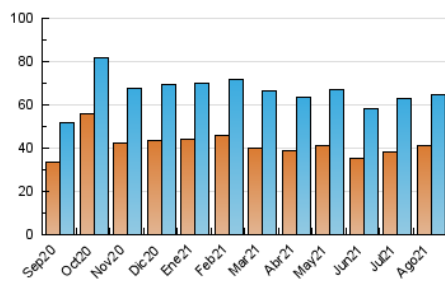

4.3 Per mesos

N. únics / Visites (x 1000)