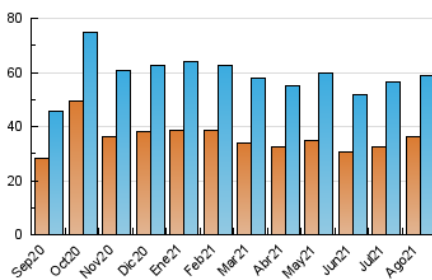

4.3 Per mesos

N. únics / Visites (x 1000)