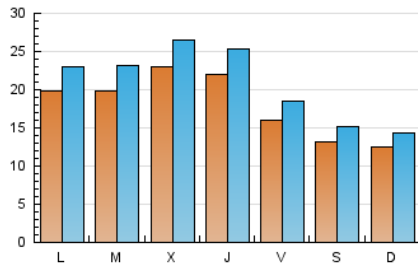

4. Gràfiques (Nacional i Internacional)

4.1 Per dia de la setmana (promig)

N. únics / Visites (x 100)