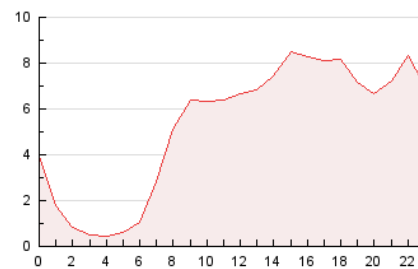

#### 3. Per dia del mes (Nacional)

Dia	N. únics	Visites	Pàgines	Dia	N. únics	Visites	Pàgines	Dia	N. únics	Visites	Pàgines
1	1.397	1.540	2.889	11	1.689	1.866	4.207	21	1.999	2.248	4.243
2	1.537	1.665	2.940	12	1.808	2.017	3.731	22	1.414	1.542	3.054
3	2.547	2.866	5.334	13	1.544	1.716	3.698	23	1.925	2.087	3.913
4	3.643	3.951	6.769	14	2.059	2.197	4.029	24	1.874	2.075	4.143
5	6.129	6.483	9.650	15	1.399	1.513	2.583	25	1.280	1.400	3.020
6	5.006	5.367	8.485	16	1.698	1.861	3.564	26	1.445	1.614	3.155
7	2.651	2.918	5.414	17	1.845	2.011	4.071	27	2.279	2.417	4.142
8	1.563	1.772	3.153	18	1.802	2.002	3.940	28	1.861	2.026	3.434
9	1.322	1.504	2.551	19	1.848	2.056	4.282	29	1.451	1.635	2.728
10	1.632	1.827	3.718	20	1.567	1.774	3.375	30	1.606	1.745	2.922
								31	1.769	1.948	3.569

4. Gràfiques (Nacional)

4.1 Per dia de la setmana (promig)

N. únics / Visites (x 100)

Pàgines (x 100)

4.2 Per franja horària (promig)

Visites (x 1000)

Pàgines (x 1000)

4.3 Per mesos