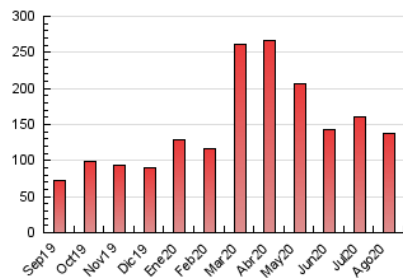

Pàgines (x 1000)