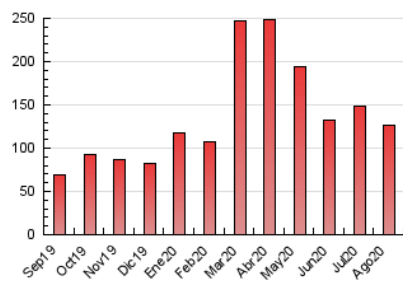

Pàgines (x 1000)