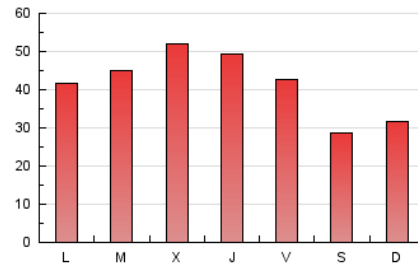

Pàgines (x 100)