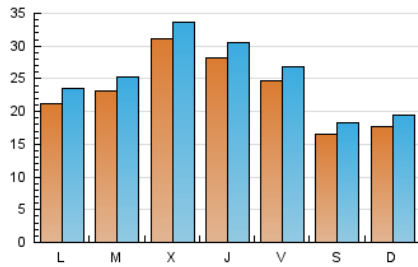

4. Gràfiques (Nacional i Internacional)

4.1 Per dia de la setmana (promig)

N. únics / Visites (x 100)