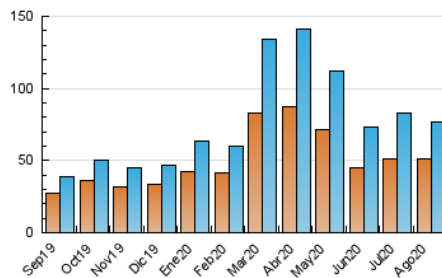

4.3 Per mesos

N. únics / Visites (x 1000)