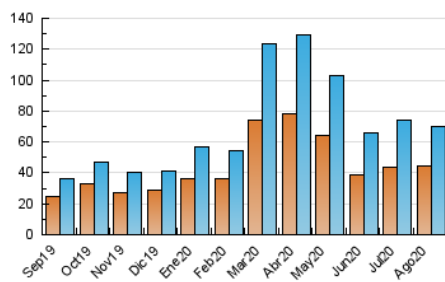

4.3 Per mesos

N. únics / Visites (x 1000)