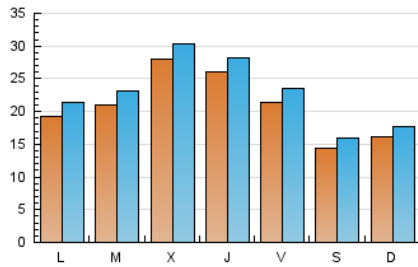

4. Gràfiques (Nacional)

4.1 Per dia de la setmana (promig)

N. únics / Visites (x 100)