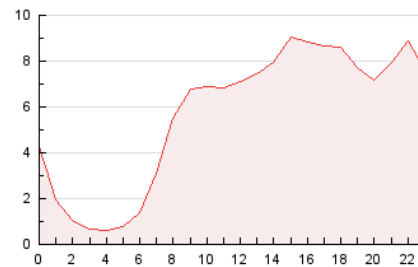

### 3. Per dia del mes (Nacional i Internacional)

Dia	N. únics	Visites	Pàgines	Dia	N. únics	Visites	Pàgines	Dia	N. únics	Visites	Pàgines
1	1.647	1.797	3.195	11	1.888	2.083	4.484	21	2.335	2.599	4.785
2	1.695	1.832	3.174	12	2.072	2.286	4.041	22	1.586	1.734	3.407
3	2.747	3.081	5.622	13	1.776	1.964	4.067	23	2.106	2.278	4.193
4	3.877	4.201	7.128	14	2.365	2.514	4.478	24	2.082	2.305	4.521
5	6.556	6.938	10.203	15	1.707	1.826	2.940	25	1.437	1.563	3.262
6	5.269	5.653	8.835	16	1.870	2.046	3.855	26	1.666	1.845	3.438
7	2.878	3.153	5.707	17	2.083	2.264	4.480	27	2.460	2.601	4.372
8	1.717	1.932	3.390	18	2.062	2.273	4.302	28	2.307	2.478	4.036
9	1.480	1.667	2.755	19	2.154	2.374	4.690	29	1.643	1.838	2.979
10	1.780	1.985	3.913	20	1.765	1.987	3.702	30	1.743	1.885	3.107
								31	1.910	2.094	3.770

4. Gràfiques (Nacional i Internacional)

4.1 Per dia de la setmana (promig)

N. únics / Visites (x 100)

Pàgines (x 100)

4.2 Per franja horària (promig)

Visites (x 1000)

Pàgines (x 1000)

4.3 Per mesos