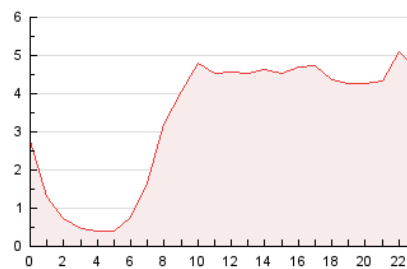

### 3. Per dia del mes (Nacional i Internacional)

Dia	N. únics	Visites	Pàgines	Dia	N. únics	Visites	Pàgines	Dia	N. únics	Visites	Pàgines
1	1.559	1.704	3.244	11	1.702	1.806	2.851	21	1.518	1.621	3.075
2	1.732	1.887	2.971	12	1.314	1.420	2.615	22	2.520	2.797	4.836
3	1.052	1.131	1.661	13	1.379	1.492	2.652	23	1.656	1.769	2.963
4	773	823	1.493	14	1.370	1.492	2.521	24	1.353	1.417	2.128
5	1.396	1.554	2.723	15	948	1.003	1.504	25	942	988	1.579
6	1.256	1.383	2.521	16	808	864	1.589	26	1.071	1.169	2.101
7	1.270	1.394	2.349	17	624	678	1.176	27	1.912	2.096	3.511
8	1.174	1.262	2.143	18	551	592	969	28	2.223	2.460	4.199
9	1.152	1.230	2.057	19	2.170	2.401	3.956	29	1.709	1.869	3.327
10	2.937	3.146	4.153	20	1.300	1.401	2.502	30	1.650	1.818	3.007
								31	909	986	1.520

4. Gràfiques (Nacional i Internacional)

4.1 Per dia de la setmana (promig)

N. únics / Visites (x 100)

Pàgines (x 100)

4.2 Per franja horària (promig)

Visites (x 1000)

Pàgines (x 1000)

4.3 Per mesos