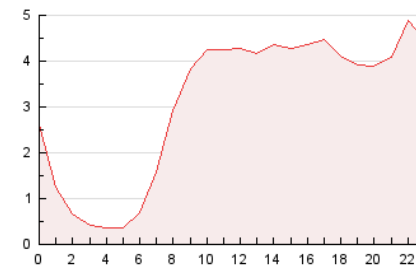

#### 3. Per dia del mes (Nacional)

Dia	N. únics	Visites	Pàgines	Dia	N. únics	Visites	Pàgines	Dia	N. únics	Visites	Pàgines
1	1.463	1.602	3.094	11	1.372	1.470	2.412	21	1.421	1.513	2.932
2	1.521	1.670	2.741	12	1.168	1.273	2.394	22	2.341	2.606	4.578
3	1.003	1.080	1.576	13	1.277	1.388	2.501	23	1.556	1.664	2.809
4	736	784	1.440	14	1.282	1.404	2.405	24	1.297	1.355	2.042
5	1.325	1.481	2.560	15	897	950	1.437	25	877	918	1.468
6	1.200	1.319	2.419	16	745	801	1.511	26	1.008	1.104	2.023
7	1.204	1.326	2.266	17	576	628	1.104	27	1.734	1.914	3.283
8	1.001	1.089	1.945	18	514	553	918	28	2.134	2.365	4.078
9	1.081	1.158	1.941	19	1.930	2.143	3.622	29	1.616	1.768	3.042
10	2.322	2.504	3.422	20	1.184	1.277	2.313	30	1.480	1.646	2.724
								31	847	920	1.434

4. Gràfiques (Nacional)

4.1 Per dia de la setmana (promig)

N. únics / Visites (x 100)

Pàgines (x 100)

4.2 Per franja horària (promig)

Visites (x 1000)

Pàgines (x 1000)

4.3 Per mesos