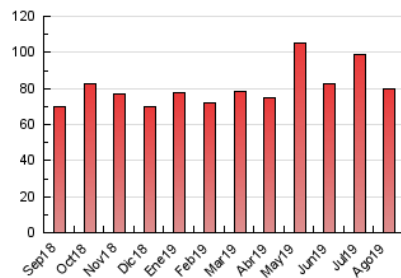

Pàgines (x 1000)