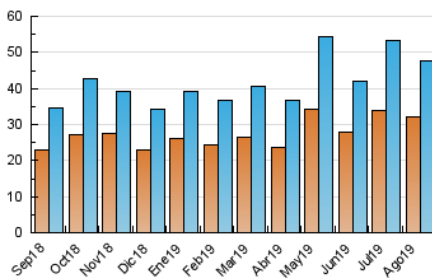

4.3 Per mesos

N. únics / Visites (x 1000)