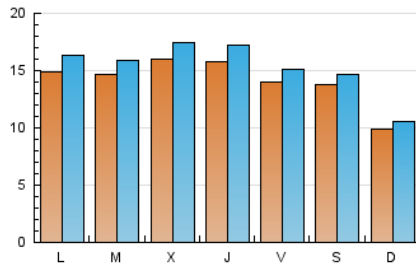

4. Gràfiques (Nacional i Internacional)

4.1 Per dia de la setmana (promig)

N. únics / Visites (x 100)