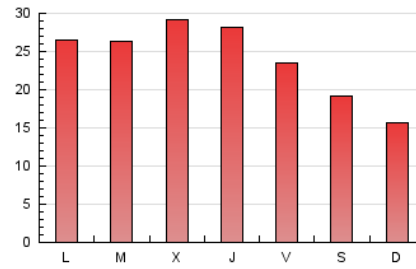

Pàgines (x 100)