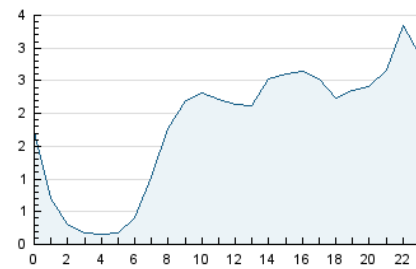

#### 3. Per dia del mes (Nacional)

Dia	N. únics	Visites	Pàgines	Dia	N. únics	Visites	Pàgines	Dia	N. únics	Visites	Pàgines
1	1.463	1.602	3.094	11	1.372	1.470	2.412	21	1.421	1.513	2.932
2	1.521	1.670	2.741	12	1.168	1.273	2.394	22	2.341	2.606	4.578
3	1.003	1.080	1.576	13	1.277	1.388	2.501	23	1.556	1.664	2.809
4	736	784	1.440	14	1.282	1.404	2.405	24	1.297	1.355	2.042
5	1.325	1.481	2.560	15	897	950	1.437	25	877	918	1.468
6	1.200	1.319	2.419	16	745	801	1.511	26	1.008	1.104	2.023
7	1.204	1.326	2.266	17	576	628	1.104	27	1.734	1.914	3.283
8	1.001	1.089	1.945	18	514	553	918	28	2.134	2.365	4.078
9	1.081	1.158	1.941	19	1.930	2.143	3.622	29	1.616	1.768	3.042
10	2.322	2.504	3.422	20	1.184	1.277	2.313	30	1.480	1.646	2.724
								31	847	920	1.434

4. Gràfiques (Nacional)

4.1 Per dia de la setmana (promig)

N. únics / Visites (x 100)

Pàgines (x 100)

4.2 Per franja horària (promig)

Visites (x 1000)

Pàgines (x 1000)

4.3 Per mesos