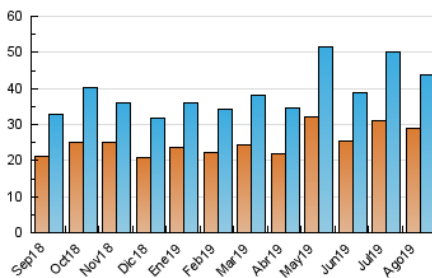

4.3 Per mesos

N. únics / Visites (x 1000)