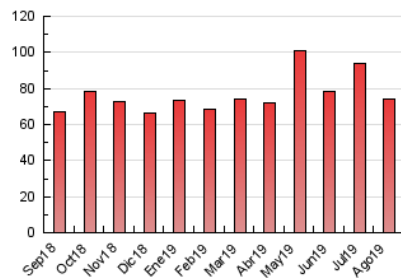

Pàgines (x 1000)