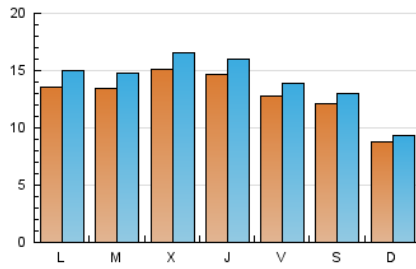

4. Gràfiques (Nacional)

4.1 Per dia de la setmana (promig)

N. únics / Visites (x 100)