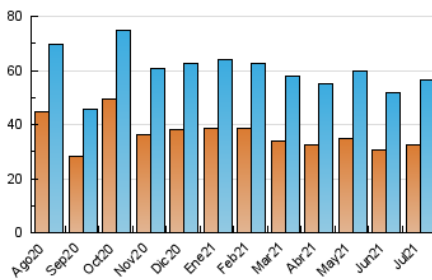

4.3 Per mesos

N. únics / Visites (x 1000)