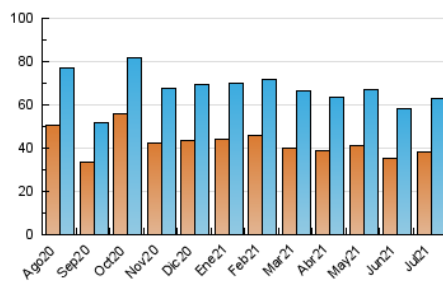

4.3 Per mesos

N. únics / Visites (x 1000)