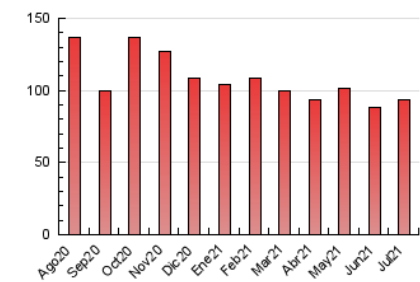

Pàgines (x 1000)