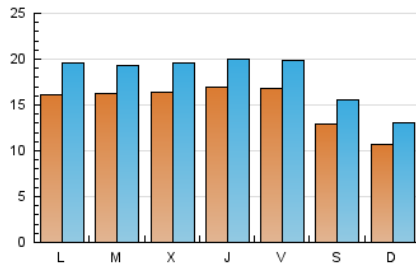

4. Gràfiques (Nacional)

4.1 Per dia de la setmana (promig)

N. únics / Visites (x 100)