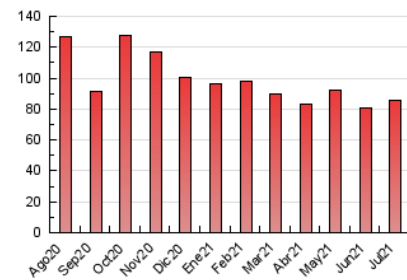

Pàgines (x 1000)