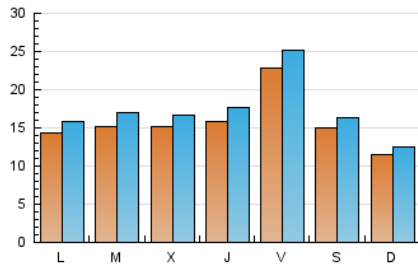

4. Gràfiques (Nacional i Internacional)

4.1 Per dia de la setmana (promig)

N. únics / Visites (x 100)