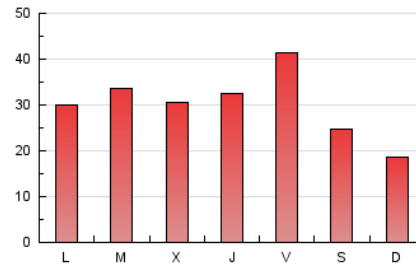

Pàgines (x 100)