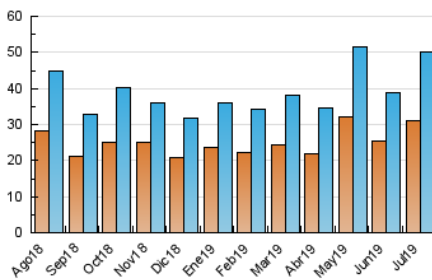

4.3 Per mesos

N. únics / Visites (x 1000)