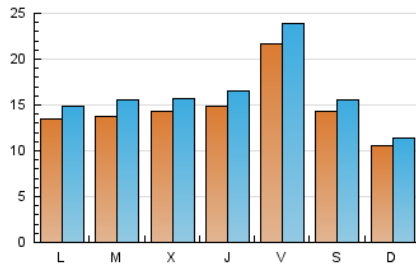

4. Gràfiques (Nacional)

4.1 Per dia de la setmana (promig)

N. únics / Visites (x 100)