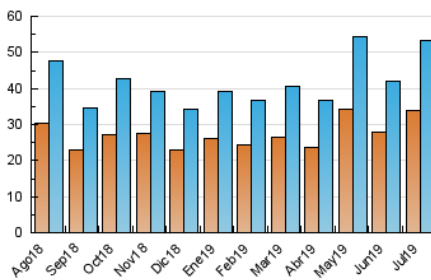

4.3 Per mesos

N. únics / Visites (x 1000)