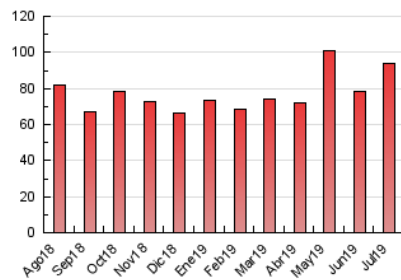

Pàgines (x 1000)