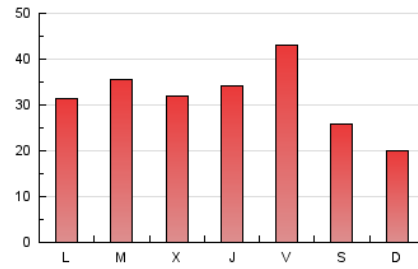

Pàgines (x 100)