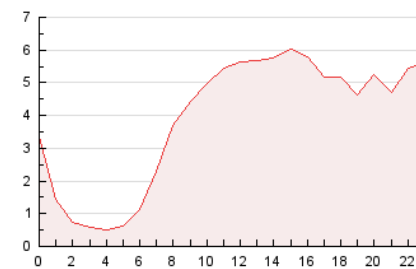

#### 3. Per dia del mes (Nacional)

Dia	N. únics	Visites	Pàgines	Dia	N. únics	Visites	Pàgines	Dia	N. únics	Visites	Pàgines
1	1.579	1.747	3.706	11	1.939	2.169	4.423	21	1.033	1.128	1.791
2	1.141	1.272	3.299	12	1.654	1.853	3.537	22	1.627	1.787	3.356
3	1.107	1.242	2.776	13	1.108	1.214	2.068	23	1.213	1.330	2.419
4	1.269	1.405	2.704	14	1.486	1.619	2.534	24	1.787	2.023	3.629
5	2.191	2.442	4.403	15	1.057	1.173	2.345	25	1.303	1.465	2.944
6	1.560	1.696	2.977	16	976	1.097	2.564	26	1.753	1.939	3.440
7	940	1.022	1.740	17	1.231	1.334	2.607	27	1.332	1.433	2.098
8	1.278	1.426	2.798	18	1.438	1.566	2.896	28	744	809	1.424
9	2.454	2.827	5.450	19	3.040	3.322	5.176	29	1.183	1.325	2.833
10	1.790	1.926	3.366	20	1.728	1.887	2.768	30	1.121	1.258	3.092
								31	1.216	1.332	2.931

4. Gràfiques (Nacional)

4.1 Per dia de la setmana (promig)

N. únics / Visites (x 100)

Pàgines (x 100)

4.2 Per franja horària (promig)

Visites (x 1000)

Pàgines (x 1000)

4.3 Per mesos