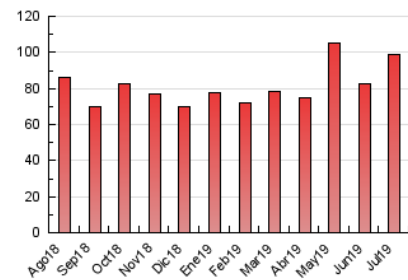

Pàgines (x 1000)