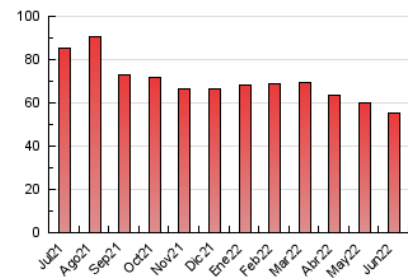

Pàgines (x 1000)