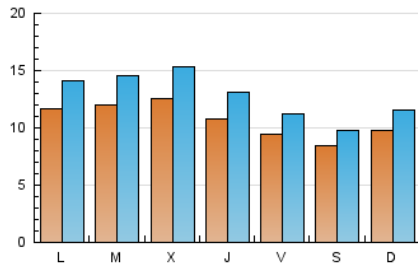

4. Gràfiques (Nacional)

4.1 Per dia de la setmana (promig)

N. únics / Visites (x 100)