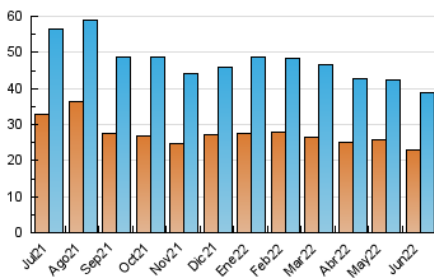

4.3 Per mesos

N. únics / Visites (x 1000)