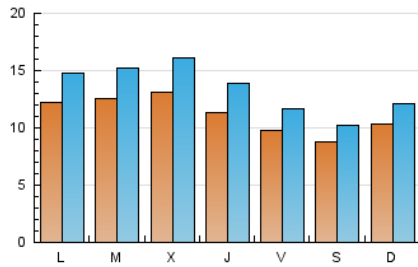

4. Gràfiques (Nacional i Internacional)

4.1 Per dia de la setmana (promig)

N. únics / Visites (x 100)