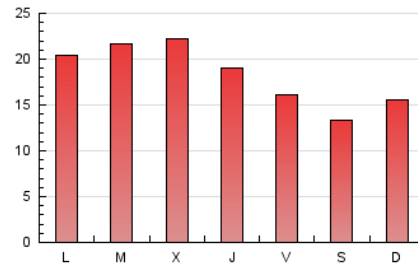

Pàgines (x 100)