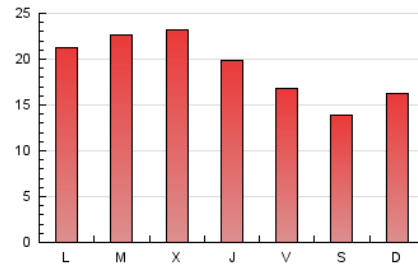

Pàgines (x 100)