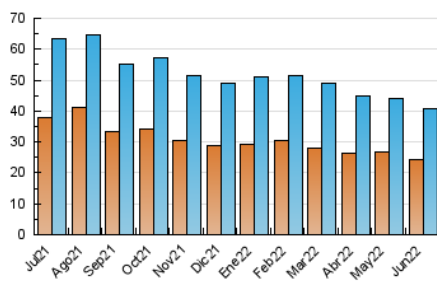

4.3 Per mesos

N. únics / Visites (x 1000)