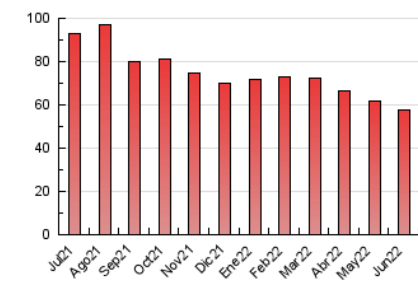

Pàgines (x 1000)