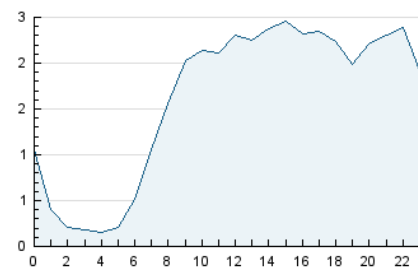

#### 3. Per dia del mes (Nacional)

Dia	N. únics	Visites	Pàgines	Dia	N. únics	Visites	Pàgines	Dia	N. únics	Visites	Pàgines
1	1.290	1.515	2.293	11	889	1.024	1.404	21	1.380	1.684	2.454
2	1.287	1.528	2.275	12	786	942	1.208	22	1.687	2.035	2.734
3	1.170	1.387	1.991	13	1.204	1.498	2.225	23	1.142	1.278	1.805
4	764	912	1.208	14	1.326	1.579	2.392	24	652	725	1.011
5	745	880	1.247	15	1.120	1.386	2.047	25	778	863	1.232
6	822	1.031	1.475	16	855	1.104	1.604	26	1.091	1.260	1.740
7	1.103	1.383	1.981	17	850	1.046	1.611	27	892	1.069	1.515
8	1.210	1.518	2.304	18	941	1.098	1.464	28	979	1.162	1.848
9	1.316	1.631	2.406	19	1.292	1.546	2.035	29	972	1.213	1.721
10	1.097	1.327	1.856	20	1.737	2.052	2.928	30	811	1.019	1.417

4. Gràfiques (Nacional)

4.1 Per dia de la setmana (promig)

N. únics / Visites (x 100)

Pàgines (x 100)

4.2 Per franja horària (promig)

Visites (x 1000)

Pàgines (x 1000)

4.3 Per mesos