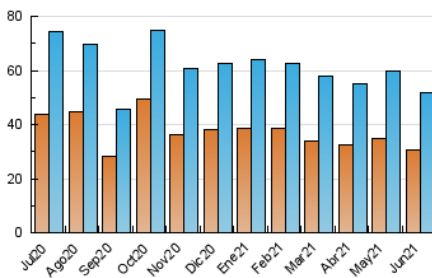

4.3 Per mesos

N. únics / Visites (x 1000)