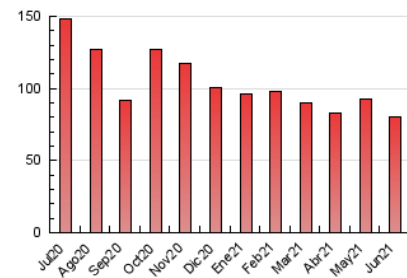

Pàgines (x 1000)