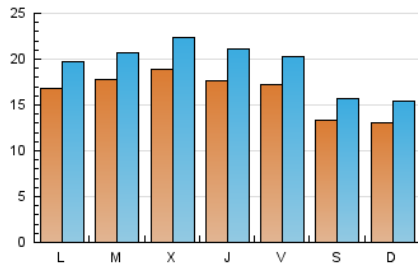

4. Gràfiques (Nacional i Internacional)

4.1 Per dia de la setmana (promig)

N. únics / Visites (x 100)