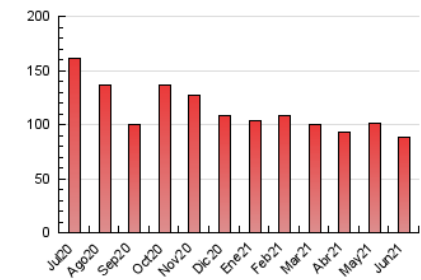

Pàgines (x 1000)