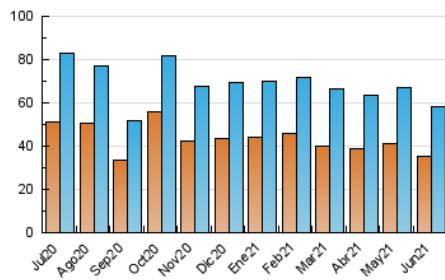

4.3 Per mesos

N. únics / Visites (x 1000)