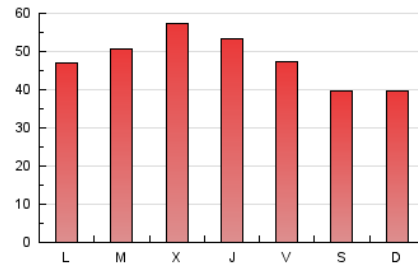

Pàgines (x 100)