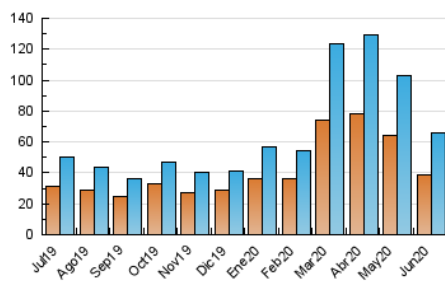

4.3 Per mesos

N. únics / Visites (x 1000)