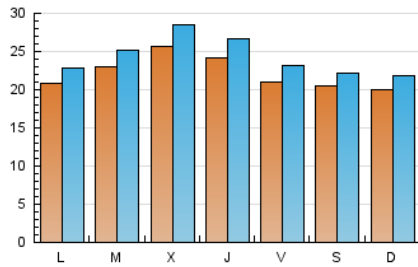

4. Gràfiques (Nacional i Internacional)

4.1 Per dia de la setmana (promig)

N. únics / Visites (x 100)