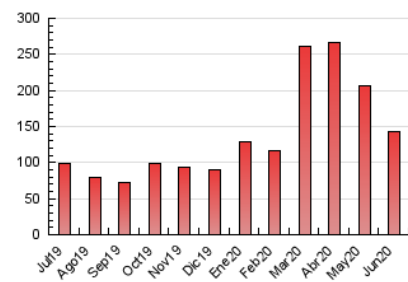

Pàgines (x 1000)