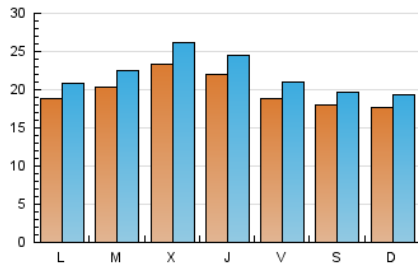

4. Gràfiques (Nacional)

4.1 Per dia de la setmana (promig)

N. únics / Visites (x 100)