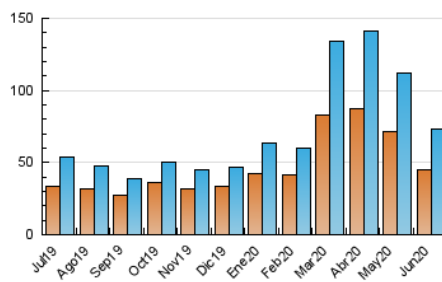

4.3 Per mesos

N. únics / Visites (x 1000)