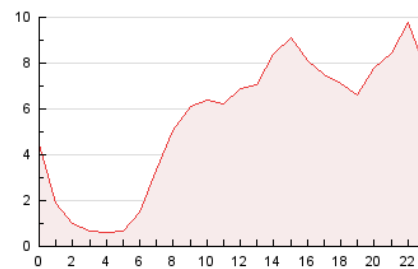

2. Seccions (Nacional)

	PÀGINES	%
HOME	6.282	4.74 %
RESTA	126.314	95.26 %

3. Per dia del mes (Nacional)

Dia	N. únics	Visites	Pàgines	Dia	N. únics	Visites	Pàgines	Dia	N. únics	Visites	Pàgines
1	1.592	1.765	3.917	11	1.918	2.150	4.713	21	1.541	1.686	3.243
2	2.139	2.408	5.179	12	2.203	2.462	5.423	22	1.803	1.991	4.425
3	4.322	4.844	8.730	13	2.318	2.501	4.662	23	1.179	1.294	2.849
4	3.069	3.384	6.380	14	1.742	1.900	3.659	24	943	1.027	1.986
5	2.347	2.601	4.874	15	2.603	2.867	5.932	25	1.584	1.761	3.527
6	2.345	2.597	4.507	16	2.761	3.028	6.297	26	1.372	1.533	3.414
7	2.350	2.612	4.723	17	2.223	2.449	5.351	27	1.310	1.432	2.610
8	1.779	1.976	4.230	18	2.253	2.475	5.199	28	1.433	1.547	2.776
9	2.121	2.404	5.133	19	1.635	1.798	3.741	29	1.665	1.828	3.428
10	1.872	2.129	5.154	20	1.221	1.346	2.678	30	1.956	2.125	3.856

4. Gràfiques (Nacional)

4.1 Per dia de la setmana (promig)

N. únics / Visites (x 100)

Pàgines (x 100)

4.2 Per franja horària (promig)

Visites (x 1000)

Pàgines (x 1000)

4.3 Per mesos