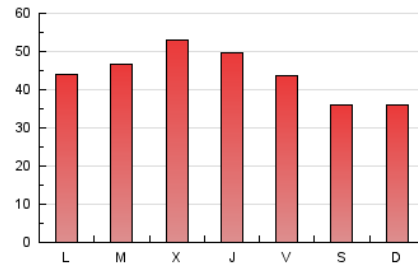

Pàgines (x 100)