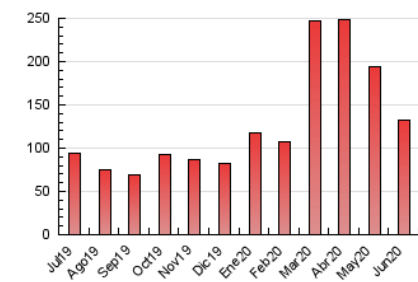

Pàgines (x 1000)