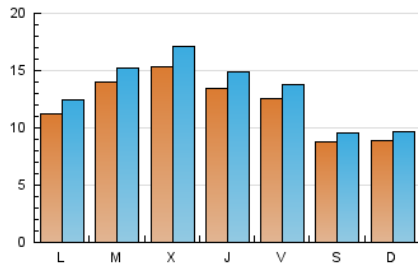

4. Gràfiques (Nacional)

4.1 Per dia de la setmana (promig)

N. únics / Visites (x 100)