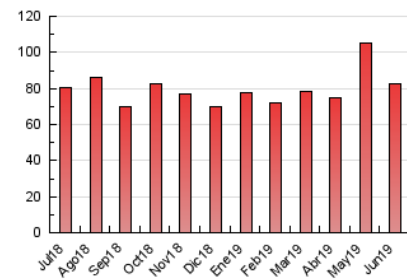

Pàgines (x 1000)