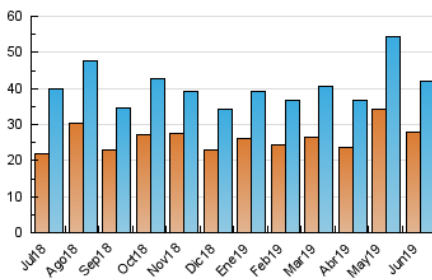

4.3 Per mesos

N. únics / Visites (x 1000)