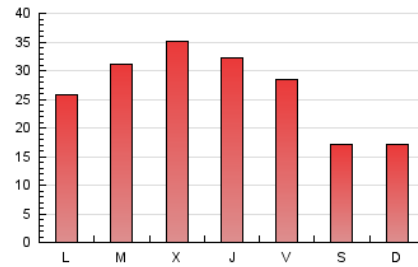

Pàgines (x 100)