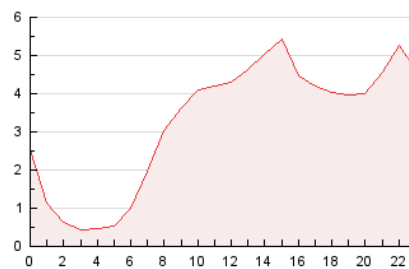

#### 3. Per dia del mes (Nacional)

Dia	N. únics	Visites	Pàgines	Dia	N. únics	Visites	Pàgines	Dia	N. únics	Visites	Pàgines
1	887	992	1.678	11	2.680	2.866	5.508	21	1.499	1.683	3.713
2	757	856	1.568	12	2.574	2.868	5.483	22	1.119	1.195	2.080
3	1.083	1.222	2.558	13	1.644	1.814	3.873	23	636	705	1.381
4	1.057	1.181	2.423	14	1.196	1.307	2.602	24	586	663	1.189
5	1.461	1.649	3.568	15	779	846	1.493	25	682	751	1.762
6	1.609	1.773	3.712	16	947	1.015	1.762	26	916	1.017	2.363
7	1.281	1.365	2.641	17	1.159	1.287	3.160	27	938	1.034	2.170
8	817	875	1.662	18	1.186	1.291	2.784	28	1.042	1.156	2.431
9	878	964	1.716	19	1.169	1.306	2.669	29	800	870	1.609
10	1.665	1.801	3.409	20	1.193	1.340	3.120	30	1.202	1.298	2.118

4. Gràfiques (Nacional)

4.1 Per dia de la setmana (promig)

N. únics / Visites (x 100)

Pàgines (x 100)

4.2 Per franja horària (promig)

Visites (x 1000)

Pàgines (x 1000)

4.3 Per mesos