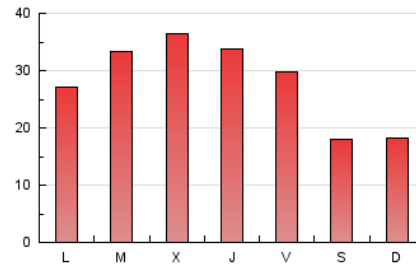

Pàgines (x 100)