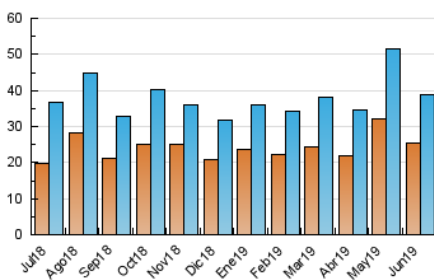

4.3 Per mesos

N. únics / Visites (x 1000)