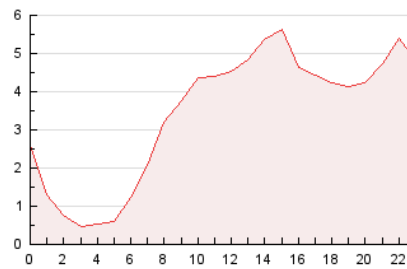

### 3. Per dia del mes (Nacional i Internacional)

Dia	N. únics	Visites	Pàgines	Dia	N. únics	Visites	Pàgines	Dia	N. únics	Visites	Pàgines
1	930	1.035	1.763	11	2.822	3.014	5.710	21	1.595	1.781	3.838
2	930	1.032	1.773	12	2.723	3.028	5.686	22	1.287	1.363	2.273
3	1.210	1.353	2.757	13	1.749	1.933	4.014	23	663	732	1.426
4	1.126	1.254	2.533	14	1.357	1.469	2.792	24	620	698	1.253
5	1.536	1.727	3.695	15	801	873	1.536	25	925	996	2.056
6	1.707	1.874	3.886	16	995	1.066	1.858	26	971	1.073	2.453
7	1.345	1.433	2.735	17	1.220	1.349	3.238	27	999	1.097	2.299
8	867	927	1.729	18	1.298	1.410	3.013	28	1.136	1.254	2.559
9	914	1.000	1.766	19	1.256	1.398	2.786	29	840	921	1.741
10	1.841	1.979	3.611	20	1.279	1.429	3.268	30	1.270	1.370	2.248

4. Gràfiques (Nacional i Internacional)

4.1 Per dia de la setmana (promig)

N. únics / Visites (x 100)

Pàgines (x 100)

4.2 Per franja horària (promig)

Visites (x 1000)

Pàgines (x 1000)

4.3 Per mesos