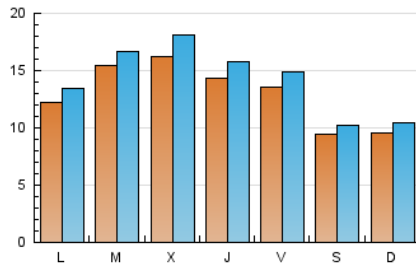

4. Gràfiques (Nacional i Internacional)

4.1 Per dia de la setmana (promig)

N. únics / Visites (x 100)