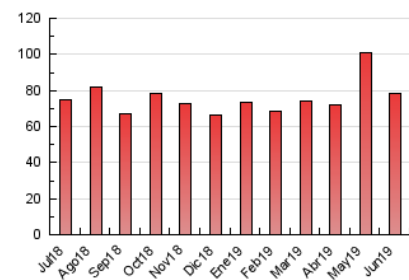

Pàgines (x 1000)