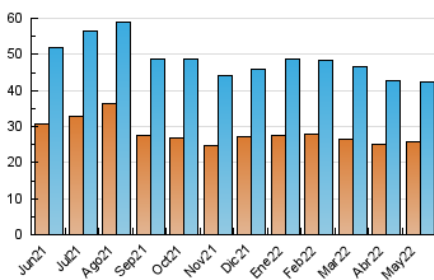

4.3 Per mesos

N. únics / Visites (x 1000)