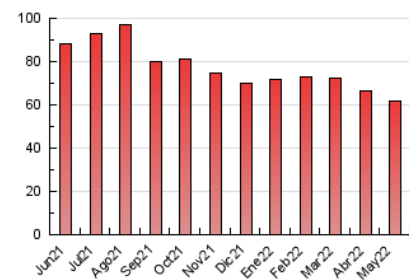

Pàgines (x 1000)