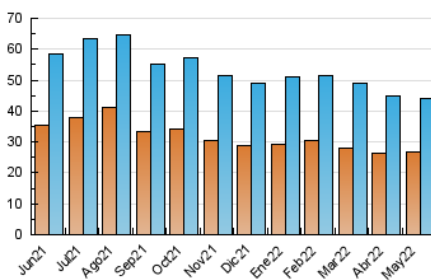

4.3 Per mesos

N. únics / Visites (x 1000)