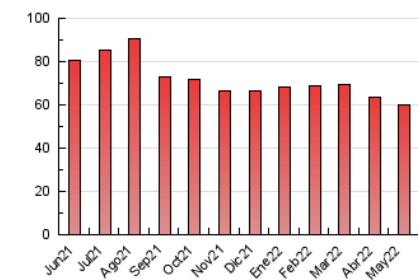

Pàgines (x 1000)