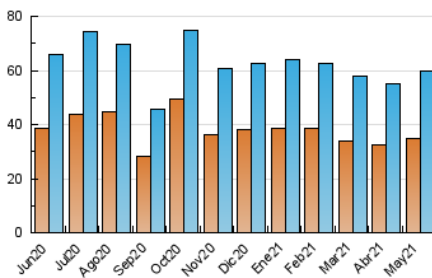

4.3 Per mesos

N. únics / Visites (x 1000)