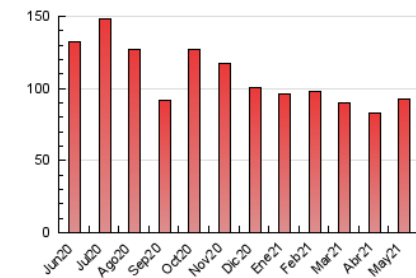

Pàgines (x 1000)