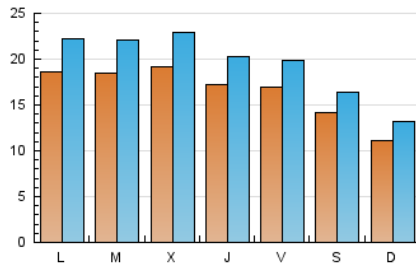

4. Gràfiques (Nacional)

4.1 Per dia de la setmana (promig)

N. únics / Visites (x 100)