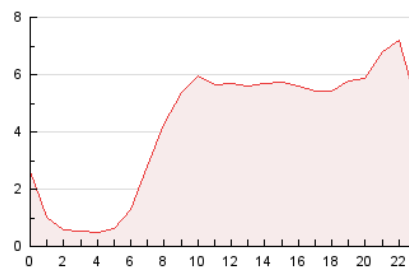

### 3. Per dia del mes (Nacional i Internacional)

Dia	N. únics	Visites	Pàgines	Dia	N. únics	Visites	Pàgines	Dia	N. únics	Visites	Pàgines
1	1.919	2.316	3.458	11	2.115	2.529	3.687	21	1.793	2.129	3.125
2	1.024	1.278	1.892	12	2.129	2.441	3.479	22	1.123	1.304	2.032
3	1.845	2.253	3.313	13	2.069	2.430	3.686	23	983	1.205	1.667
4	2.234	2.713	3.956	14	2.083	2.400	3.365	24	2.026	2.296	3.417
5	2.556	3.077	4.427	15	1.425	1.657	2.506	25	2.203	2.544	3.764
6	2.082	2.424	3.545	16	1.186	1.471	2.234	26	1.680	1.948	3.238
7	1.875	2.187	3.200	17	1.766	2.106	3.349	27	1.358	1.531	2.588
8	1.795	2.057	2.916	18	1.818	2.122	3.304	28	1.848	2.088	3.466
9	1.429	1.611	2.335	19	2.431	2.875	4.666	29	1.739	1.950	2.768
10	2.808	3.407	4.961	20	2.299	2.698	4.231	30	1.593	1.773	2.775
								31	2.042	2.334	3.818

4. Gràfiques (Nacional i Internacional)

4.1 Per dia de la setmana (promig)

N. únics / Visites (x 100)

Pàgines (x 100)

4.2 Per franja horària (promig)

Visites (x 1000)

Pàgines (x 1000)

4.3 Per mesos