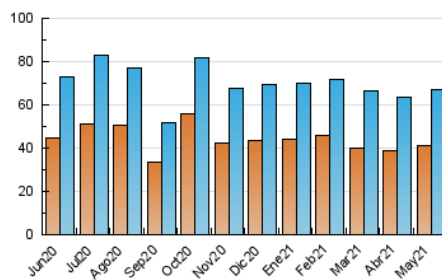

4.3 Per mesos

N. únics / Visites (x 1000)