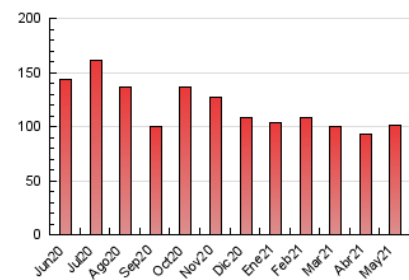

Pàgines (x 1000)