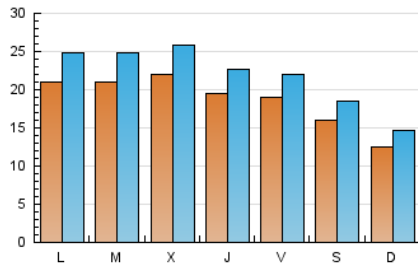

4. Gràfiques (Nacional i Internacional)

4.1 Per dia de la setmana (promig)

N. únics / Visites (x 100)