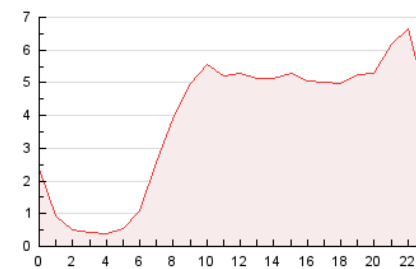

#### 3. Per dia del mes (Nacional)

Dia	N. únics	Visites	Pàgines	Dia	N. únics	Visites	Pàgines	Dia	N. únics	Visites	Pàgines
1	1.716	2.057	3.171	11	1.880	2.283	3.422	21	1.649	1.933	2.905
2	925	1.130	1.726	12	1.812	2.114	3.108	22	1.002	1.131	1.853
3	1.641	1.983	3.008	13	1.789	2.138	3.335	23	887	1.088	1.537
4	1.923	2.343	3.496	14	1.855	2.164	3.116	24	1.778	2.042	3.139
5	2.206	2.700	3.985	15	1.274	1.502	2.336	25	1.997	2.301	3.445
6	1.843	2.174	3.239	16	1.051	1.323	2.058	26	1.501	1.768	2.951
7	1.653	1.961	2.953	17	1.551	1.882	3.107	27	1.199	1.371	2.314
8	1.545	1.783	2.627	18	1.611	1.902	3.057	28	1.648	1.883	3.137
9	1.265	1.439	2.149	19	2.155	2.590	4.356	29	1.540	1.747	2.448
10	2.507	3.091	4.607	20	2.032	2.404	3.898	30	1.430	1.609	2.503
								31	1.849	2.129	3.446

4. Gràfiques (Nacional)

4.1 Per dia de la setmana (promig)

N. únics / Visites (x 100)

Pàgines (x 100)

4.2 Per franja horària (promig)

Visites (x 1000)

Pàgines (x 1000)

4.3 Per mesos