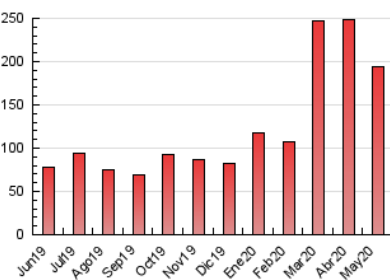

Pàgines (x 1000)