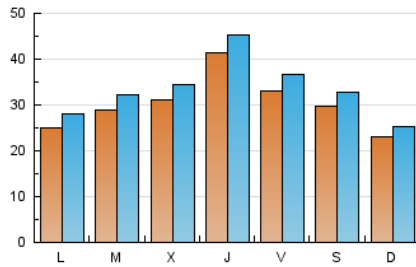

4. Gràfiques (Nacional)

4.1 Per dia de la setmana (promig)

N. únics / Visites (x 100)