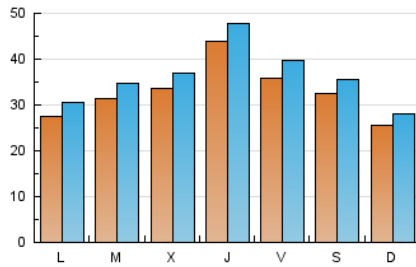

4. Gràfiques (Nacional i Internacional)

4.1 Per dia de la setmana (promig)

N. únics / Visites (x 100)