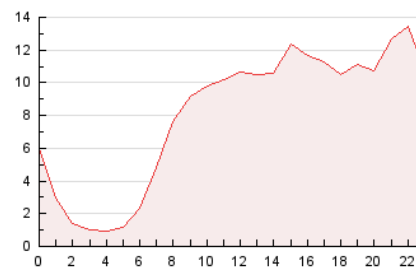

#### 3. Per dia del mes (Nacional)

Dia	N. únics	Visites	Pàgines	Dia	N. únics	Visites	Pàgines	Dia	N. únics	Visites	Pàgines
1	2.102	2.296	4.354	11	3.152	3.561	7.180	21	1.595	1.774	3.966
2	1.976	2.148	3.837	12	3.859	4.258	8.098	22	4.207	4.654	8.895
3	1.827	1.959	3.540	13	5.532	6.084	10.360	23	2.823	3.081	5.530
4	2.244	2.474	4.574	14	9.799	10.511	16.273	24	2.261	2.504	5.045
5	2.667	2.966	5.870	15	2.699	3.030	5.654	25	2.864	3.263	7.049
6	3.393	3.774	6.830	16	2.435	2.671	5.025	26	3.120	3.432	6.462
7	3.445	3.825	7.006	17	2.348	2.610	4.870	27	2.031	2.230	4.852
8	4.823	5.361	9.580	18	1.779	1.966	4.487	28	1.718	1.986	4.342
9	5.791	6.440	11.543	19	1.963	2.199	5.175	29	2.718	3.006	6.070
10	3.520	3.896	6.956	20	1.535	1.722	3.785	30	1.819	1.986	3.627
								31	1.549	1.675	2.911

4. Gràfiques (Nacional)

4.1 Per dia de la setmana (promig)

N. únics / Visites (x 100)

Pàgines (x 100)

4.2 Per franja horària (promig)

Visites (x 1000)

Pàgines (x 1000)

4.3 Per mesos