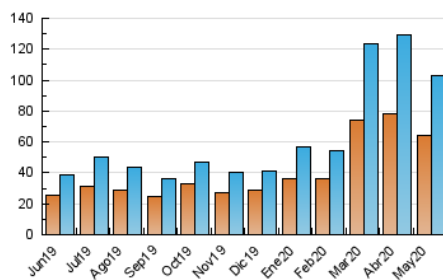

4.3 Per mesos

N. únics / Visites (x 1000)