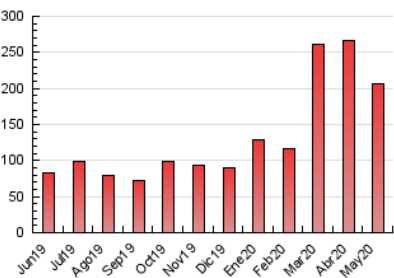

Pàgines (x 1000)