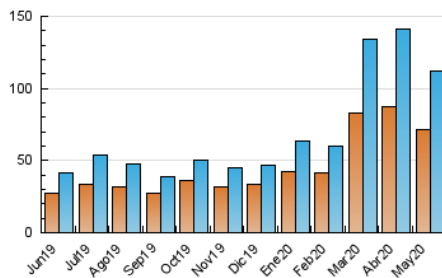

4.3 Per mesos

N. únics / Visites (x 1000)