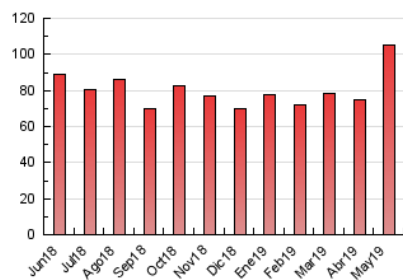

Pàgines (x 1000)