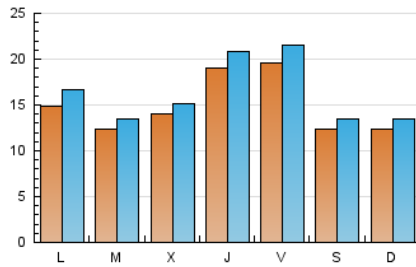

4. Gràfiques (Nacional)

4.1 Per dia de la setmana (promig)

N. únics / Visites (x 100)