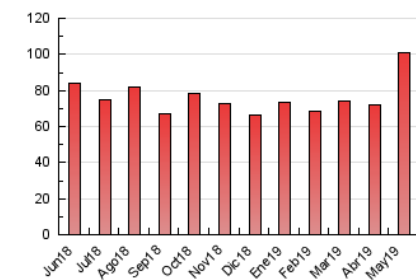

Pàgines (x 1000)