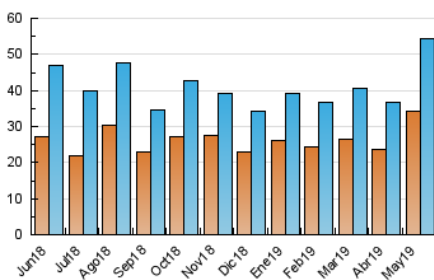

4.3 Per mesos

N. únics / Visites (x 1000)