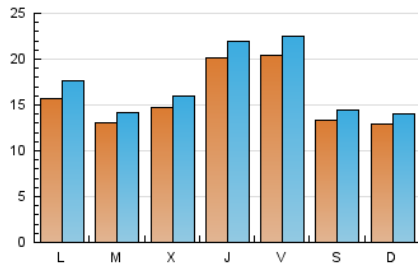

4. Gràfiques (Nacional i Internacional)

4.1 Per dia de la setmana (promig)

N. únics / Visites (x 100)