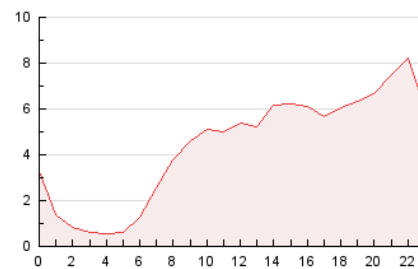

2. Seccions (Nacional i Internacional)

	PÀGINES	%
HOME	9.414	8.95 %
RESTA	95.757	91.05 %

3. Per dia del mes (Nacional i Internacional)

Dia	N. únics	Visites	Pàgines	Dia	N. únics	Visites	Pàgines	Dia	N. únics	Visites	Pàgines
1	1.407	1.531	2.893	11	1.233	1.366	2.396	21	1.059	1.153	3.087
2	1.702	1.828	3.395	12	1.928	2.149	3.746	22	1.428	1.537	3.110
3	1.649	1.820	3.519	13	2.220	2.511	4.841	23	1.421	1.576	3.738
4	765	851	1.716	14	1.675	1.793	3.803	24	2.297	2.559	5.345
5	531	573	1.153	15	1.572	1.719	3.477	25	1.620	1.703	2.830
6	784	871	1.979	16	1.629	1.777	3.511	26	1.441	1.539	2.657
7	1.032	1.145	1.990	17	1.927	2.079	3.847	27	1.932	2.178	4.509
8	1.381	1.506	2.444	18	1.706	1.830	2.973	28	1.450	1.600	3.625
9	2.963	3.251	5.939	19	1.242	1.336	2.474	29	1.599	1.711	3.766
10	2.388	2.663	4.946	20	1.364	1.515	3.186	30	2.363	2.570	4.687
								31	1.947	2.133	3.589

4. Gràfiques (Nacional i Internacional)

4.1 Per dia de la setmana (promig)

N. únics / Visites (x 100)

Pàgines (x 100)

4.2 Per franja horària (promig)

Visites (x 1000)

Pàgines (x 1000)

4.3 Per mesos