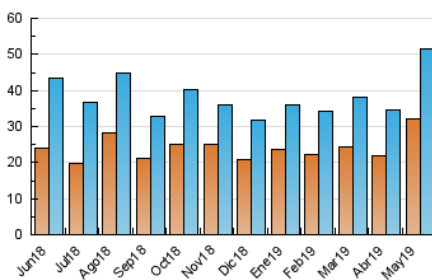

4.3 Per mesos

N. únics / Visites (x 1000)