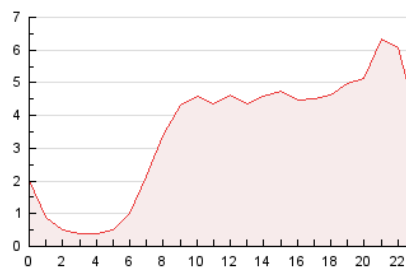

2. Seccions (Nacional)

	PÀGINES	%
HOME	3.068	3.69 %
RESTA	79.987	96.31 %

3. Per dia del mes (Nacional)

Dia	N. únics	Visites	Pàgines	Dia	N. únics	Visites	Pàgines	Dia	N. únics	Visites	Pàgines
1	1.783	2.102	3.096	11	1.834	2.068	2.877	21	1.728	2.101	3.207
2	1.402	1.695	2.323	12	1.635	2.014	2.889	22	1.728	2.087	3.123
3	1.286	1.451	2.085	13	1.340	1.691	2.513	23	1.521	1.815	2.773
4	1.748	1.965	2.811	14	1.349	1.668	2.671	24	1.551	1.805	2.758
5	1.794	2.049	2.944	15	1.168	1.393	2.384	25	1.533	1.786	2.706
6	1.663	1.966	3.104	16	1.253	1.490	2.389	26	1.634	1.998	3.094
7	2.037	2.392	3.642	17	1.295	1.543	2.285	27	1.568	1.968	3.130
8	1.300	1.522	2.347	18	1.171	1.491	2.270	28	1.503	1.965	2.962
9	1.379	1.625	2.472	19	1.248	1.520	2.425	29	1.785	2.328	3.390
10	1.266	1.469	2.154	20	2.086	2.446	3.861	30	1.361	1.700	2.370

4. Gràfiques (Nacional)

4.1 Per dia de la setmana (promig)

N. únics / Visites (x 100)

Pàgines (x 100)

4.2 Per franja horària (promig)

Visites (x 1000)

Pàgines (x 1000)

4.3 Per mesos