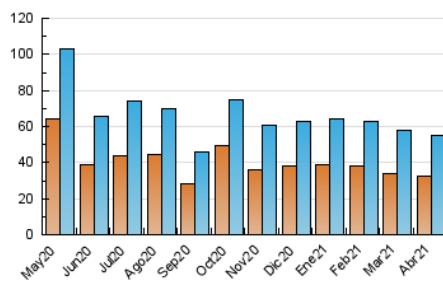

4.3 Per mesos

N. únics / Visites (x 1000)