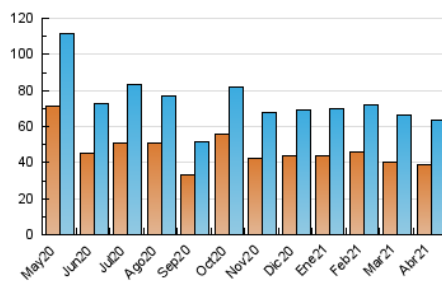

4.3 Per mesos

N. únics / Visites (x 1000)