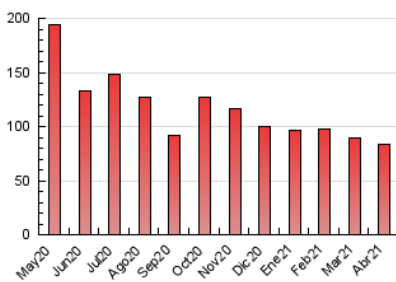

Pàgines (x 1000)