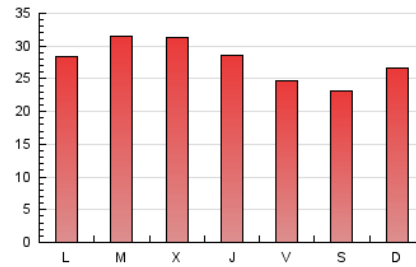

Pàgines (x 100)