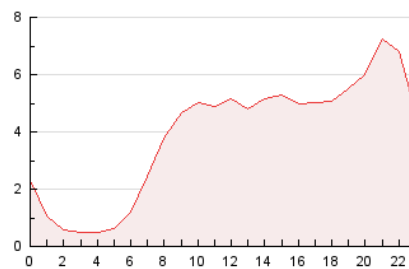

2. Seccions (Nacional i Internacional)

	PÀGINES	%
HOME	3.152	3.38 %
RESTA	90.063	96.62 %

3. Per dia del mes (Nacional i Internacional)

Dia	N. únics	Visites	Pàgines	Dia	N. únics	Visites	Pàgines	Dia	N. únics	Visites	Pàgines
1	1.973	2.308	3.337	11	2.052	2.320	3.149	21	2.335	2.822	4.134
2	1.552	1.846	2.503	12	1.896	2.309	3.246	22	2.069	2.539	3.639
3	1.406	1.576	2.222	13	1.513	1.905	2.769	23	1.747	2.140	3.140
4	1.868	2.087	2.946	14	1.545	1.892	2.931	24	1.799	2.103	3.069
5	1.954	2.218	3.127	15	1.384	1.675	2.701	25	1.701	2.010	2.945
6	1.954	2.266	3.449	16	1.447	1.738	2.660	26	1.846	2.277	3.411
7	2.446	2.812	4.184	17	1.475	1.774	2.542	27	1.827	2.284	3.509
8	1.538	1.773	2.637	18	1.347	1.719	2.529	28	1.739	2.272	3.315
9	1.584	1.837	2.741	19	1.428	1.757	2.690	29	2.041	2.668	3.770
10	1.402	1.608	2.342	20	2.831	3.303	4.906	30	1.559	1.963	2.672

4. Gràfiques (Nacional i Internacional)

4.1 Per dia de la setmana (promig)

N. únics / Visites (x 100)

Pàgines (x 100)

4.2 Per franja horària (promig)

Visites (x 1000)

Pàgines (x 1000)

4.3 Per mesos