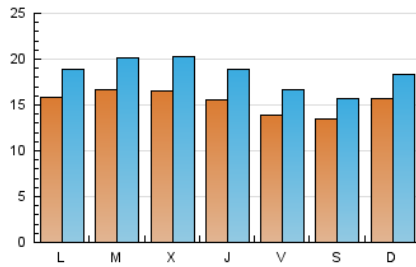

4. Gràfiques (Nacional)

4.1 Per dia de la setmana (promig)

N. únics / Visites (x 100)