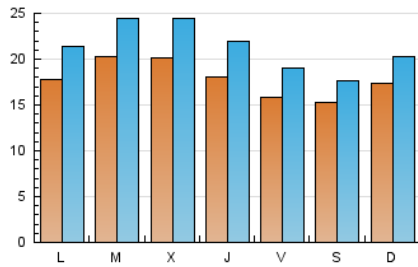

4. Gràfiques (Nacional i Internacional)

4.1 Per dia de la setmana (promig)

N. únics / Visites (x 100)