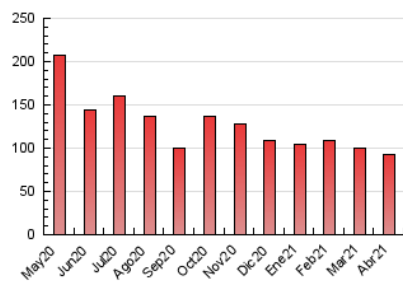

Pàgines (x 1000)