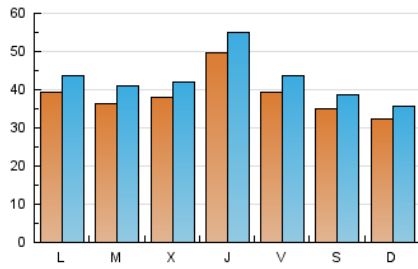

4. Gràfiques (Nacional)

4.1 Per dia de la setmana (promig)

N. únics / Visites (x 100)