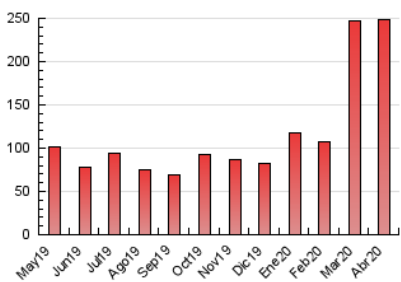

Pàgines (x 1000)