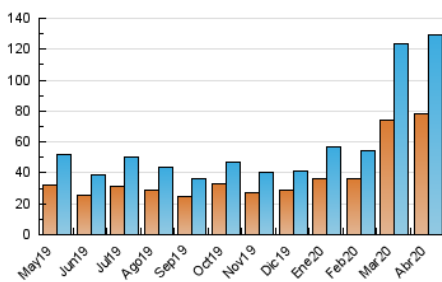

4.3 Per mesos

N. únics / Visites (x 1000)