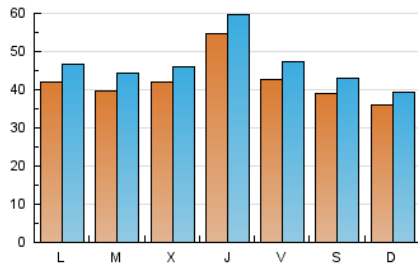

4. Gràfiques (Nacional i Internacional)

4.1 Per dia de la setmana (promig)

N. únics / Visites (x 100)