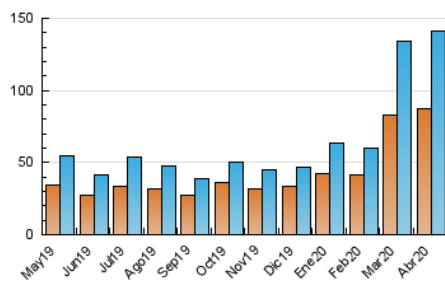

4.3 Per mesos

N. únics / Visites (x 1000)