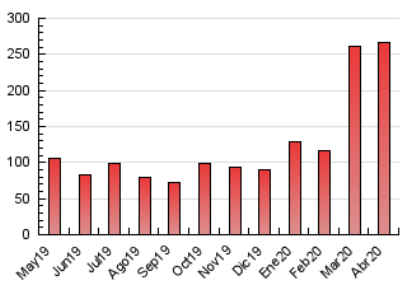

Pàgines (x 1000)