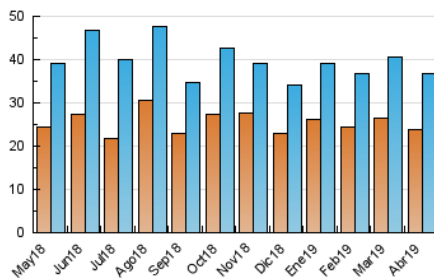

4.3 Per mesos

N. únics / Visites (x 1000)