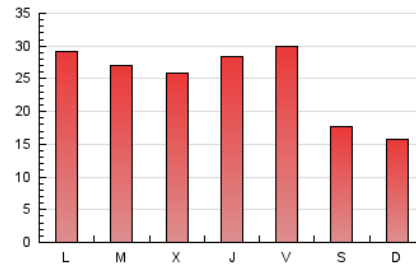

Pàgines (x 100)