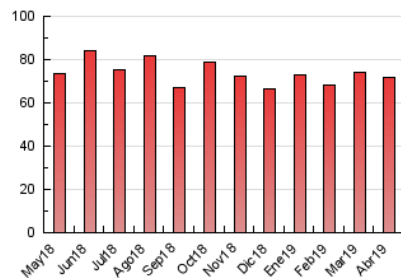

Pàgines (x 1000)