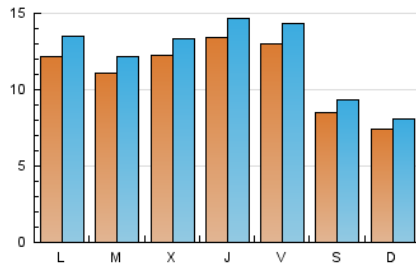

4. Gràfiques (Nacional i Internacional)

4.1 Per dia de la setmana (promig)

N. únics / Visites (x 100)