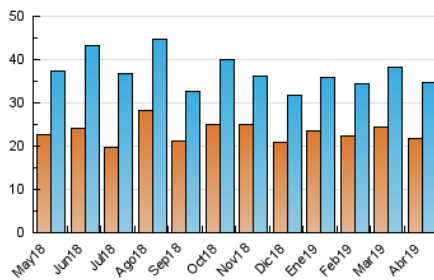

4.3 Per mesos

N. únics / Visites (x 1000)