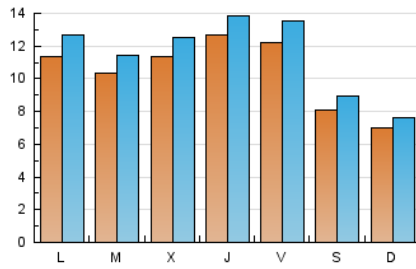

4. Gràfiques (Nacional)

4.1 Per dia de la setmana (promig)

N. únics / Visites (x 100)