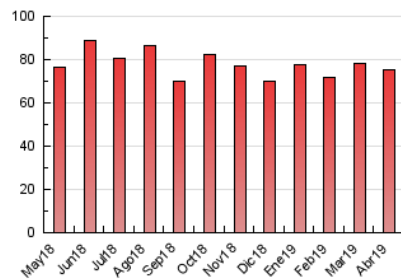

Pàgines (x 1000)