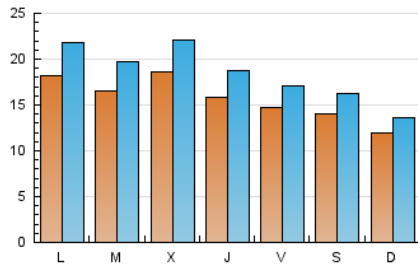

4. Gràfiques (Nacional)

4.1 Per dia de la setmana (promig)

N. únics / Visites (x 100)