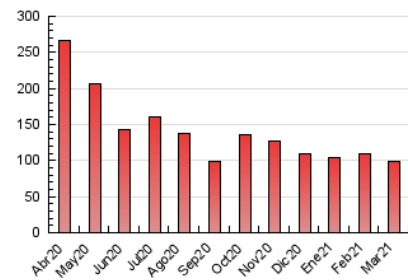

Pàgines (x 1000)