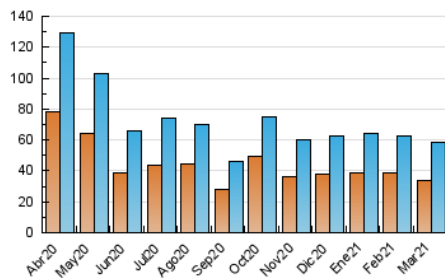

#### 3. Per dia del mes (Nacional)

Dia	N. únics	Visites	Pàgines	Dia	N. únics	Visites	Pàgines	Dia	N. únics	Visites	Pàgines
1	2.261	2.708	4.149	11	1.365	1.564	2.443	21	1.527	1.704	2.541
2	2.113	2.594	4.240	12	1.566	1.780	3.144	22	2.079	2.471	3.839
3	2.034	2.489	3.815	13	1.490	1.676	2.638	23	1.305	1.615	2.457
4	1.825	2.257	3.598	14	1.163	1.274	2.139	24	1.094	1.333	2.025
5	1.394	1.764	2.948	15	1.449	1.695	2.603	25	1.304	1.483	2.251
6	1.193	1.489	2.305	16	2.093	2.392	3.548	26	1.411	1.590	2.346
7	1.067	1.331	1.971	17	1.777	2.058	3.174	27	1.397	1.601	2.424
8	1.942	2.379	3.528	18	1.862	2.200	3.549	28	1.034	1.145	1.562
9	1.378	1.630	2.667	19	1.526	1.727	2.716	29	1.394	1.630	2.359
10	1.923	2.178	3.343	20	1.547	1.742	2.699	30	1.364	1.618	2.549
								31	2.474	2.954	4.077

##### 4.1 Per dia de la setmana (promig)

N. únics / Visites (x 100)

Pàgines (x 100)

##### 4.2 Per franja horària (promig)

Visites (x 1000)

Pàgines (x 1000)

##### 4.3 Per mesos

N. únics / Visites (x 1000)

Pàgines (x 1000)