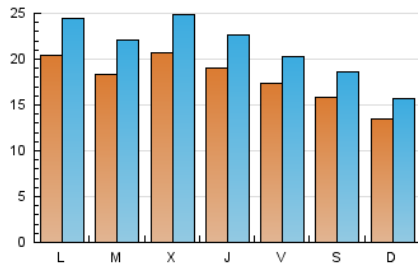

4. Gràfiques (Nacional i Internacional)

4.1 Per dia de la setmana (promig)

N. únics / Visites (x 100)