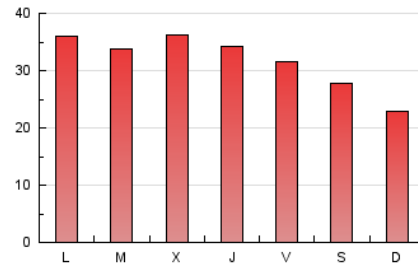

Pàgines (x 100)