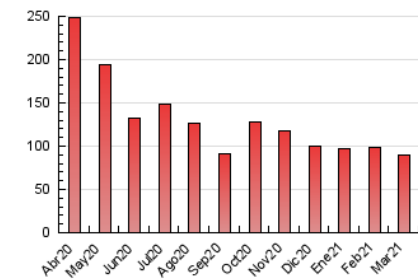

#### 3. Per dia del mes (Nacional)

Dia	N. únics	Visites	Pàgines	Dia	N. únics	Visites	Pàgines	Dia	N. únics	Visites	Pàgines
1	2.261	2.708	4.149	11	1.365	1.564	2.443	21	1.527	1.704	2.541
2	2.113	2.594	4.240	12	1.566	1.780	3.144	22	2.079	2.471	3.839
3	2.034	2.489	3.815	13	1.490	1.676	2.638	23	1.305	1.615	2.457
4	1.825	2.257	3.598	14	1.163	1.274	2.139	24	1.094	1.333	2.025
5	1.394	1.764	2.948	15	1.449	1.695	2.603	25	1.304	1.483	2.251
6	1.193	1.489	2.305	16	2.093	2.392	3.548	26	1.411	1.590	2.346
7	1.067	1.331	1.971	17	1.777	2.058	3.174	27	1.397	1.601	2.424
8	1.942	2.379	3.528	18	1.862	2.200	3.549	28	1.034	1.145	1.562
9	1.378	1.630	2.667	19	1.526	1.727	2.716	29	1.394	1.630	2.359
10	1.923	2.178	3.343	20	1.547	1.742	2.699	30	1.364	1.618	2.549
								31	2.474	2.954	4.077

##### 4.2 Per franja horària (promig)

Visites (x 1000)

Pàgines (x 1000)

##### 4.3 Per mesos

N. únics / Visites (x 1000)

Pàgines (x 1000)