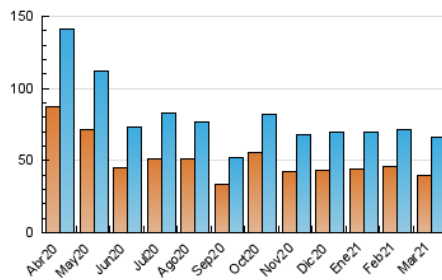

4.3 Per mesos

N. únics / Visites (x 1000)