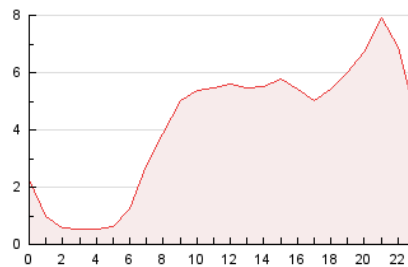

### 3. Per dia del mes (Nacional i Internacional)

Dia	N. únics	Visites	Pàgines	Dia	N. únics	Visites	Pàgines	Dia	N. únics	Visites	Pàgines
1	2.519	2.978	4.451	11	1.536	1.807	2.715	21	1.772	2.092	2.952
2	2.339	2.885	4.602	12	1.784	2.048	3.458	22	2.357	2.851	4.279
3	2.273	2.825	4.186	13	1.644	1.881	2.848	23	1.438	1.842	2.718
4	2.056	2.544	3.917	14	1.280	1.452	2.338	24	1.233	1.564	2.326
5	1.555	1.931	3.168	15	1.613	1.943	2.891	25	1.597	1.815	2.694
6	1.321	1.649	2.553	16	2.291	2.655	3.847	26	1.595	1.787	2.564
7	1.205	1.475	2.128	17	1.984	2.326	3.477	27	1.543	1.750	2.589
8	2.136	2.591	3.813	18	2.434	2.885	4.329	28	1.141	1.254	1.697
9	1.574	1.873	2.987	19	2.011	2.351	3.446	29	1.606	1.849	2.608
10	2.185	2.482	3.705	20	1.810	2.149	3.141	30	1.527	1.791	2.754
								31	2.695	3.209	4.388

4. Gràfiques (Nacional i Internacional)

4.1 Per dia de la setmana (promig)

N. únics / Visites (x 100)

Pàgines (x 100)

4.2 Per franja horària (promig)

Visites (x 1000)

Pàgines (x 1000)

4.3 Per mesos