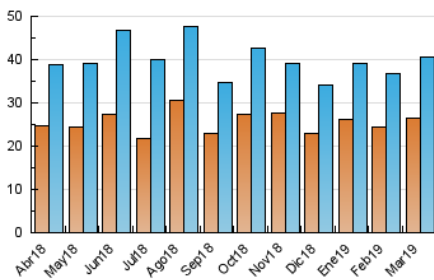

4.3 Per mesos

N. únics / Visites (x 1000)