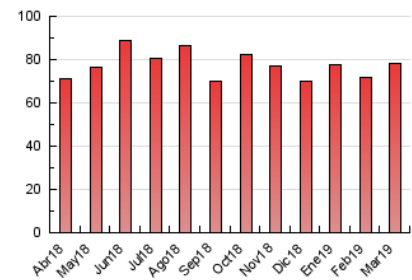

Pàgines (x 1000)