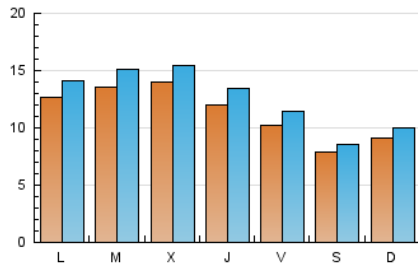

4. Gràfiques (Nacional)

4.1 Per dia de la setmana (promig)

N. únics / Visites (x 100)