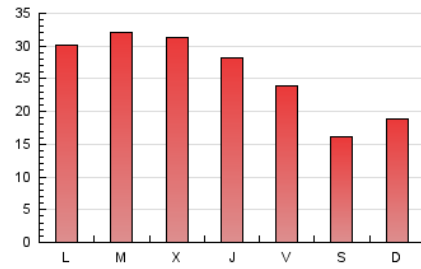

Pàgines (x 100)