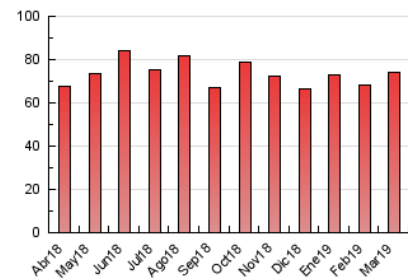

Pàgines (x 1000)