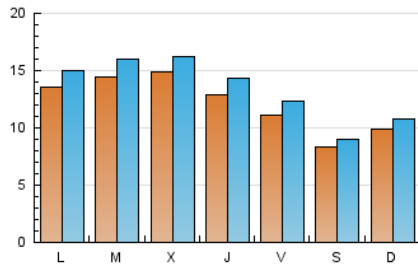

4. Gràfiques (Nacional i Internacional)

4.1 Per dia de la setmana (promig)

N. únics / Visites (x 100)