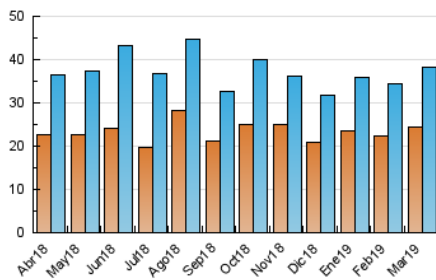

4.3 Per mesos

N. únics / Visites (x 1000)