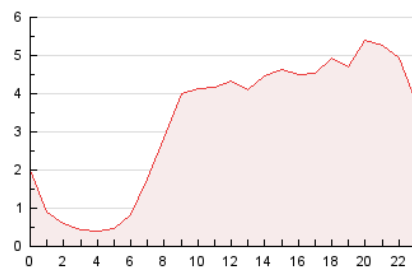

2. Seccions (Nacional i Internacional)

	PÀGINES	%
HOME	8.198	10.49 %
RESTA	69.951	89.51 %

3. Per dia del mes (Nacional i Internacional)

Dia	N. únics	Visites	Pàgines	Dia	N. únics	Visites	Pàgines	Dia	N. únics	Visites	Pàgines
1	860	950	2.066	11	880	956	1.965	21	978	1.114	2.703
2	745	794	1.347	12	1.357	1.483	2.937	22	1.273	1.393	2.516
3	678	725	1.300	13	1.616	1.758	2.974	23	885	936	1.500
4	941	1.056	2.232	14	1.485	1.617	2.785	24	1.231	1.299	2.169
5	796	886	2.075	15	1.428	1.602	3.086	25	1.833	1.998	3.925
6	1.462	1.575	3.012	16	1.172	1.286	2.336	26	2.013	2.236	4.497
7	1.003	1.100	2.206	17	1.734	1.946	3.414	27	1.775	1.959	3.800
8	887	994	1.960	18	1.768	1.970	3.954	28	1.671	1.908	3.594
9	555	607	1.363	19	1.618	1.780	3.319	29	1.080	1.201	2.352
10	547	607	1.180	20	1.087	1.207	2.696	30	823	883	1.531
								31	745	787	1.355

4. Gràfiques (Nacional i Internacional)

4.1 Per dia de la setmana (promig)

N. únics / Visites (x 100)

Pàgines (x 100)

4.2 Per franja horària (promig)

Visites (x 1000)

Pàgines (x 1000)

4.3 Per mesos