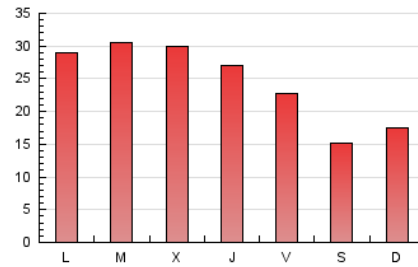

Pàgines (x 100)