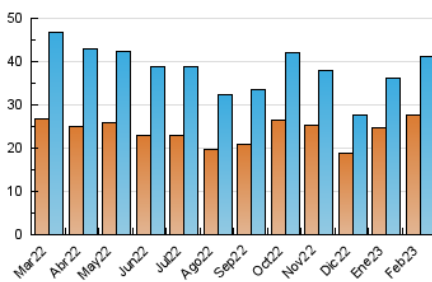

### 4.1 Per dia de la setmana (promig)

N. únics / Visites (x 100)

Pàgines (x 100)

### 4.2 Per franja horària (promig)

Visites\_ (x 1000)

Pàgines (x 1000)

### 4.3 Per mesos

N. únics / Visites (x 1000)

Pàgines (x 1000)