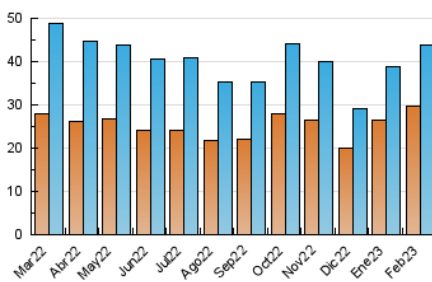

##### 4.2 Per franja horària (promig)

Visites\_ (x 1000)

Pàgines (x 1000)

##### 4.3 Per mesos

N. únics / Visites (x 1000)

Pàgines (x 1000)