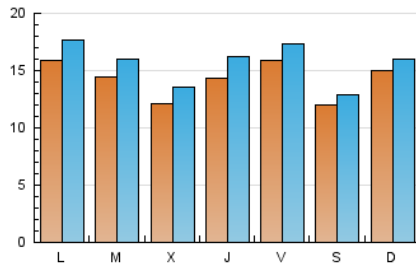

4. Gràfiques (Nacional i Internacional)

4.1 Per dia de la setmana (promig)

N. únics / Visites (x 100)