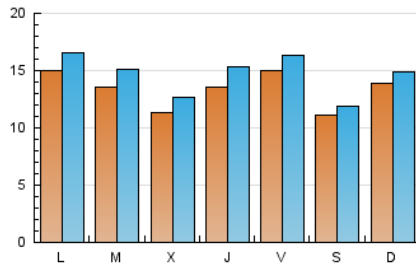

4. Gràfiques (Nacional)

4.1 Per dia de la setmana (promig)

N. únics / Visites (x 100)