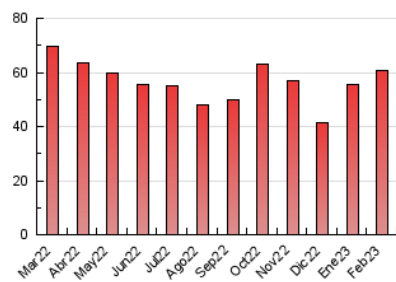

### 4.2 Per franja horària (promig)

Visites\_ (x 1000)

Pàgines (x 1000)

### 4.3 Per mesos

N. únics / Visites (x 1000)

Pàgines (x 1000)