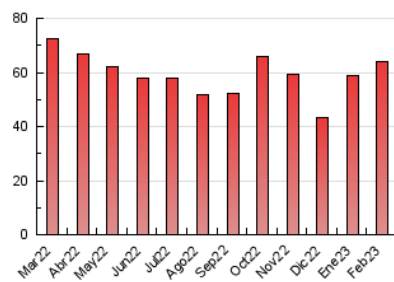

##### 4.2 Per franja horària (promig)

Visites\_ (x 1000)

Pàgines (x 1000)

##### 4.3 Per mesos

N. únics / Visites (x 1000)

Pàgines (x 1000)