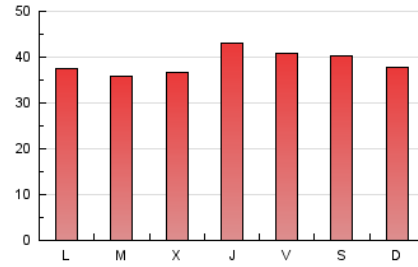

Pàgines (x 100)