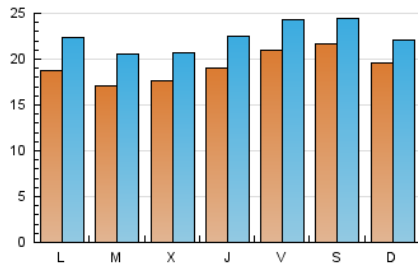

4. Gràfiques (Nacional)

4.1 Per dia de la setmana (promig)

N. únics / Visites (x 100)