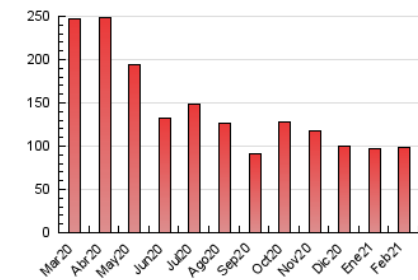

Pàgines (x 1000)