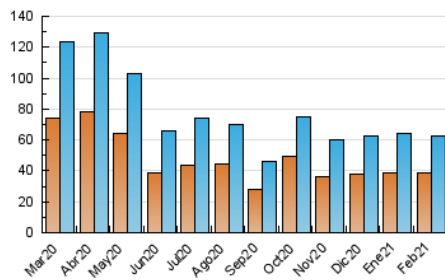

4.3 Per mesos

N. únics / Visites (x 1000)