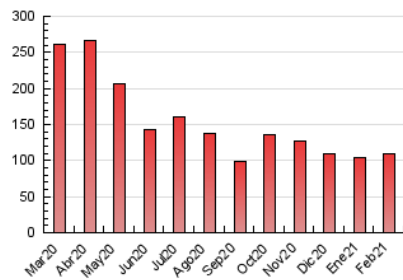

Pàgines (x 1000)