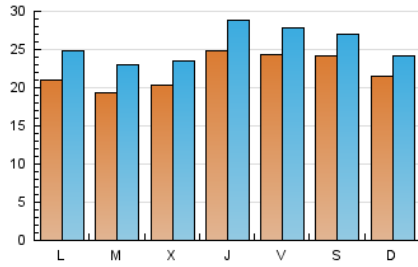

4. Gràfiques (Nacional i Internacional)

4.1 Per dia de la setmana (promig)

N. únics / Visites (x 100)