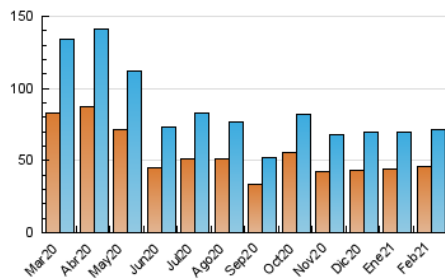

4.3 Per mesos

N. únics / Visites (x 1000)