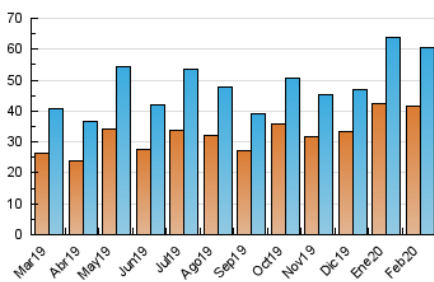

4.3 Per mesos

N. únics / Visites (x 1000)