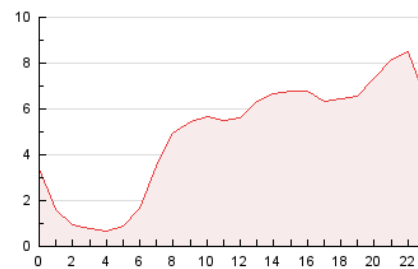

### 3. Per dia del mes (Nacional i Internacional)

Dia	N. únics	Visites	Pàgines	Dia	N. únics	Visites	Pàgines	Dia	N. únics	Visites	Pàgines
1	609	665	1.442	11	1.322	1.446	3.442	21	2.268	2.479	5.059
2	1.010	1.058	1.849	12	1.810	1.995	4.462	22	1.279	1.373	2.803
3	2.347	2.598	5.065	13	1.670	1.830	4.206	23	1.118	1.208	2.016
4	4.246	4.565	7.892	14	1.108	1.240	2.684	24	1.474	1.594	3.038
5	5.225	5.733	9.984	15	1.124	1.219	2.486	25	1.420	1.553	3.249
6	4.274	4.567	7.850	16	1.102	1.172	2.410	26	2.836	3.044	5.443
7	1.890	2.053	4.103	17	1.260	1.401	3.656	27	3.473	3.697	6.352
8	1.340	1.467	3.029	18	1.460	1.596	3.427	28	2.017	2.197	3.678
9	1.070	1.153	2.225	19	1.700	1.874	4.125	29	1.309	1.444	2.772
10	1.290	1.428	2.759	20	2.580	2.790	5.695				

4. Gràfiques (Nacional i Internacional)

4.1 Per dia de la setmana (promig)

N. únics / Visites (x 100)

Pàgines (x 100)

4.2 Per franja horària (promig)

Visites (x 1000)

Pàgines (x 1000)

4.3 Per mesos