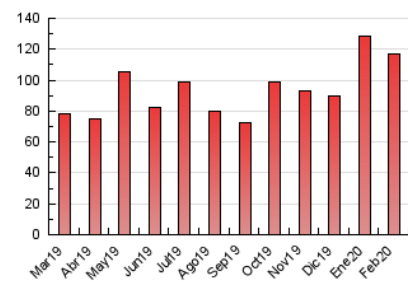

Pàgines (x 1000)