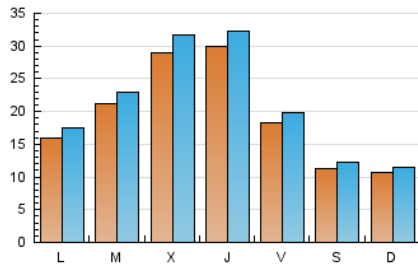

4. Gràfiques (Nacional i Internacional)

4.1 Per dia de la setmana (promig)

N. únics / Visites (x 100)