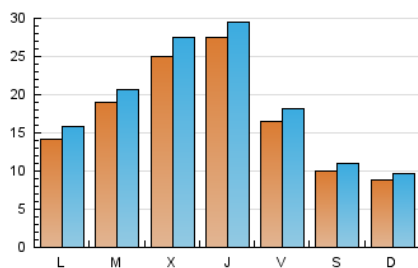

4. Gràfiques (Nacional)

4.1 Per dia de la setmana (promig)

N. únics / Visites (x 100)