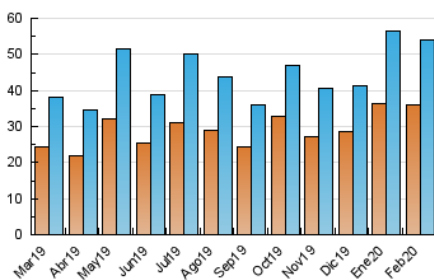

##### 4.1 Per dia de la setmana (promig)

N. únics / Visites (x 100)

Pàgines (x 100)

##### 4.2 Per franja horària (promig)

Visites (x 1000)

Pàgines (x 1000)

##### 4.3 Per mesos

N. únics / Visites (x 1000)

Pàgines (x 1000)