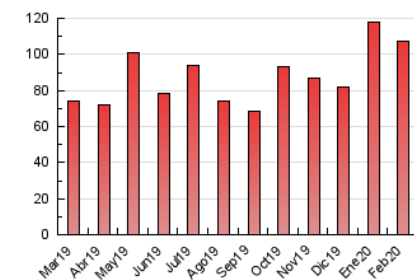

##### 4.1 Per dia de la setmana (promig)

N. únics / Visites (x 100)

Pàgines (x 100)

##### 4.2 Per franja horària (promig)

Visites (x 1000)

Pàgines (x 1000)

##### 4.3 Per mesos

N. únics / Visites (x 1000)

Pàgines (x 1000)