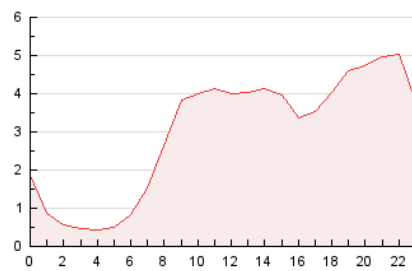

2. Seccions (Nacional i Internacional)

	PÀGINES	%
HOME	8.069	11.22 %
RESTA	63.868	88.78 %

3. Per dia del mes (Nacional i Internacional)

Dia	N. únics	Visites	Pàgines	Dia	N. únics	Visites	Pàgines	Dia	N. únics	Visites	Pàgines
1	1.428	1.562	2.947	11	1.250	1.352	2.958	21	1.304	1.443	3.134
2	763	802	1.321	12	1.170	1.285	2.963	22	883	965	2.422
3	622	678	1.486	13	1.328	1.495	3.132	23	731	820	1.475
4	2.288	2.530	4.284	14	1.491	1.660	3.050	24	781	853	1.824
5	2.122	2.289	3.584	15	1.879	2.046	3.486	25	1.196	1.321	2.382
6	1.375	1.479	2.714	16	1.379	1.488	2.520	26	1.188	1.276	2.885
7	1.120	1.225	2.278	17	1.034	1.120	1.939	27	940	1.040	2.501
8	1.028	1.131	2.361	18	1.594	1.728	3.139	28	861	952	2.328
9	902	953	1.620	19	1.038	1.158	2.558				
10	932	983	2.043	20	1.047	1.181	2.603				

4. Gràfiques (Nacional i Internacional)

4.1 Per dia de la setmana (promig)

N. únics / Visites (x 100)

Pàgines (x 100)

4.2 Per franja horària (promig)

Visites (x 1000)

Pàgines (x 1000)

4.3 Per mesos