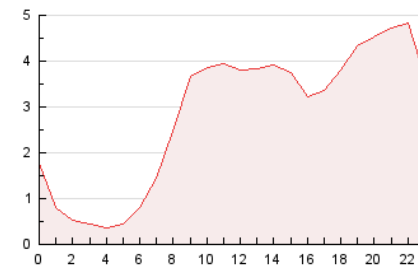

2. Seccions (Nacional)

	PÀGINES	%
HOME	7.965	11.65 %
RESTA	60.420	88.35 %

3. Per dia del mes (Nacional)

Dia	N. únics	Visites	Pàgines	Dia	N. únics	Visites	Pàgines	Dia	N. únics	Visites	Pàgines
1	1.300	1.428	2.795	11	1.149	1.246	2.786	21	1.224	1.361	3.036
2	702	740	1.246	12	1.095	1.203	2.852	22	828	905	2.287
3	596	650	1.452	13	1.229	1.385	2.959	23	697	783	1.425
4	2.143	2.382	4.087	14	1.389	1.552	2.846	24	727	795	1.750
5	1.994	2.154	3.418	15	1.776	1.939	3.356	25	1.135	1.251	2.270
6	1.267	1.366	2.566	16	1.323	1.428	2.431	26	1.105	1.185	2.740
7	1.052	1.152	2.132	17	946	1.027	1.803	27	828	924	2.352
8	924	1.021	2.200	18	1.479	1.605	2.992	28	817	905	2.264
9	801	851	1.494	19	987	1.102	2.433				
10	873	923	1.943	20	964	1.086	2.470				

4. Gràfiques (Nacional)

4.1 Per dia de la setmana (promig)

N. únics / Visites (x 100)

Pàgines (x 100)

4.2 Per franja horària (promig)

Visites (x 1000)

Pàgines (x 1000)

4.3 Per mesos