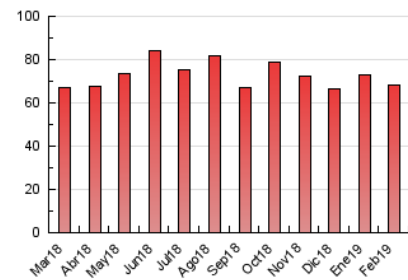

Pàgines (x 1000)