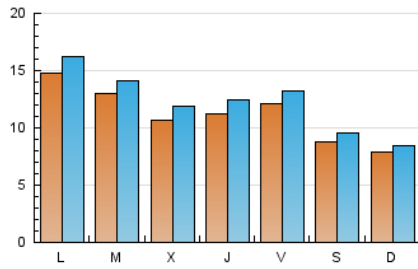

4. Gràfiques (Nacional)

4.1 Per dia de la setmana (promig)

N. únics / Visites (x 100)