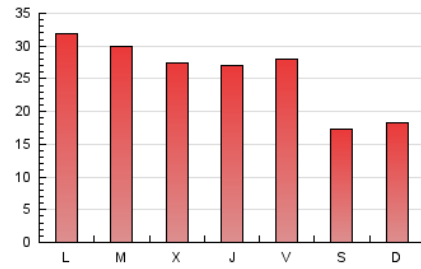

Pàgines (x 100)