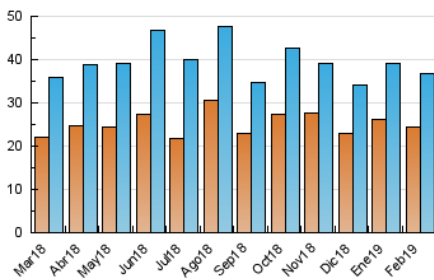

4.3 Per mesos

N. únics / Visites (x 1000)