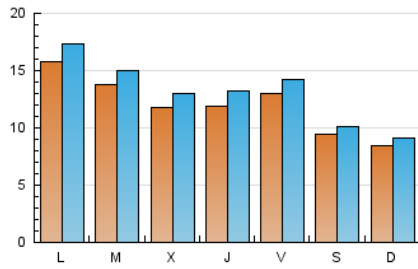

4. Gràfiques (Nacional i Internacional)

4.1 Per dia de la setmana (promig)

N. únics / Visites (x 100)