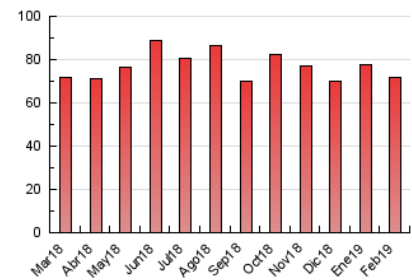

Pàgines (x 1000)