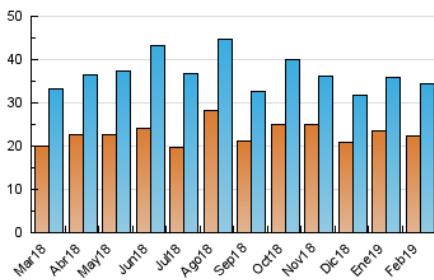

4.3 Per mesos

N. únics / Visites (x 1000)