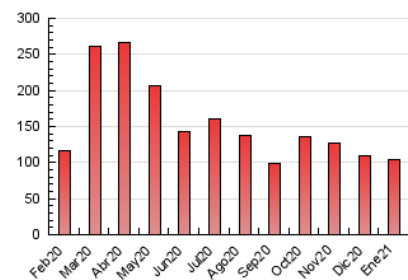

Pàgines (x 1000)