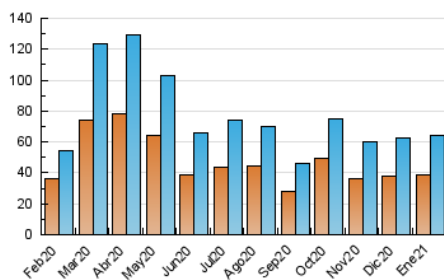

4.3 Per mesos

N. únics / Visites (x 1000)