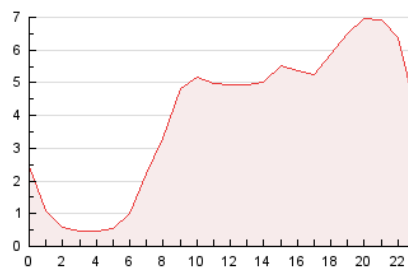

2. Seccions (Nacional i Internacional)

	PÀGINES	%
HOME	4.228	4.07 %
RESTA	99.587	95.93 %

3. Per dia del mes (Nacional i Internacional)

Dia	N. únics	Visites	Pàgines	Dia	N. únics	Visites	Pàgines	Dia	N. únics	Visites	Pàgines
1	1.237	1.381	2.216	11	1.603	1.856	2.869	21	1.969	2.293	3.652
2	1.108	1.241	1.947	12	1.861	2.183	3.280	22	1.806	2.024	3.173
3	2.203	2.350	3.242	13	2.028	2.347	3.513	23	1.187	1.335	2.092
4	3.612	3.986	5.468	14	1.974	2.241	3.167	24	1.168	1.294	2.086
5	3.094	3.378	4.853	15	2.180	2.465	3.555	25	1.596	1.847	2.895
6	1.746	2.029	2.830	16	1.989	2.139	3.085	26	2.410	2.737	4.105
7	2.495	2.871	4.114	17	2.592	2.876	4.229	27	2.009	2.360	3.513
8	1.956	2.210	3.048	18	3.053	3.462	5.302	28	1.811	2.081	3.126
9	1.988	2.164	2.981	19	2.394	2.750	4.278	29	1.492	1.750	2.832
10	1.517	1.685	2.499	20	1.923	2.187	3.344	30	1.514	1.747	2.602
								31	2.499	2.807	3.919

4. Gràfiques (Nacional i Internacional)

4.1 Per dia de la setmana (promig)

N. únics / Visites (x 100)

Pàgines (x 100)

4.2 Per franja horària (promig)

Visites (x 1000)

Pàgines (x 1000)

4.3 Per mesos