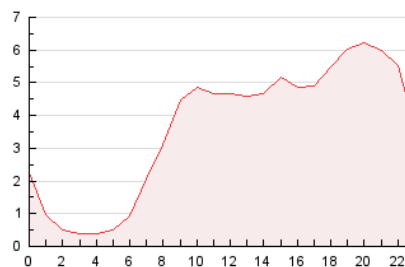

2. Seccions (Nacional)

	PÀGINES	%
HOME	3.905	4.04 %
RESTA	92.701	95.96 %

3. Per dia del mes (Nacional)

Dia	N. únics	Visites	Pàgines	Dia	N. únics	Visites	Pàgines	Dia	N. únics	Visites	Pàgines
1	1.141	1.282	2.111	11	1.413	1.663	2.620	21	1.799	2.116	3.436
2	1.031	1.164	1.866	12	1.722	2.015	3.104	22	1.606	1.816	2.917
3	2.064	2.209	3.071	13	1.834	2.117	3.267	23	1.070	1.213	1.945
4	3.340	3.695	5.115	14	1.559	1.815	2.715	24	1.076	1.198	1.953
5	2.908	3.191	4.640	15	1.888	2.167	3.221	25	1.364	1.599	2.583
6	1.603	1.877	2.656	16	1.724	1.869	2.775	26	2.202	2.512	3.811
7	2.293	2.633	3.827	17	2.424	2.703	4.036	27	1.808	2.150	3.232
8	1.796	2.044	2.869	18	2.875	3.271	5.085	28	1.614	1.870	2.866
9	1.816	1.987	2.775	19	2.199	2.542	4.019	29	1.309	1.556	2.611
10	1.380	1.544	2.347	20	1.716	1.967	3.085	30	1.352	1.579	2.376
								31	2.297	2.597	3.672

4. Gràfiques (Nacional)

4.1 Per dia de la setmana (promig)

N. únics / Visites (x 100)

Pàgines (x 100)

4.2 Per franja horària (promig)

Visites (x 1000)

Pàgines (x 1000)

4.3 Per mesos