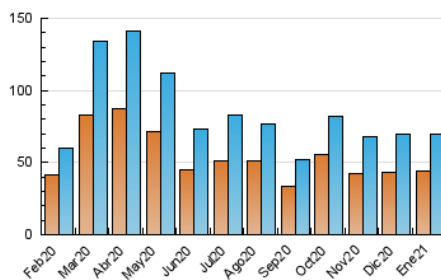

4.3 Per mesos

N. únics / Visites (x 1000)