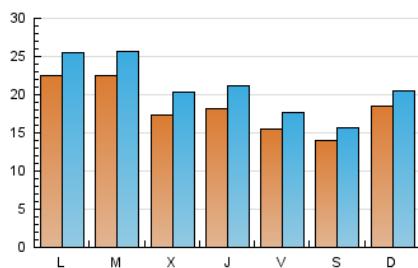

4. Gràfiques (Nacional)

4.1 Per dia de la setmana (promig)

N. únics / Visites (x 100)