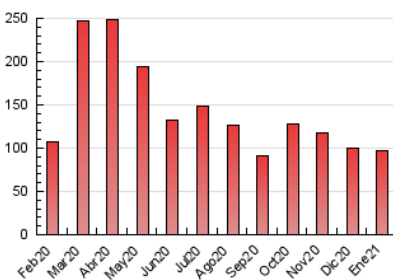

Pàgines (x 1000)