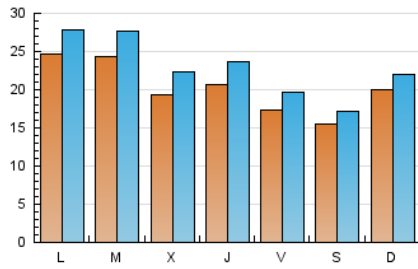

4. Gràfiques (Nacional i Internacional)

4.1 Per dia de la setmana (promig)

N. únics / Visites (x 100)