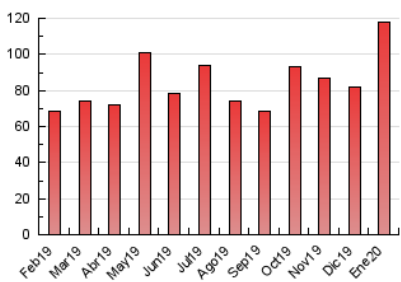

Pàgines (x 1000)