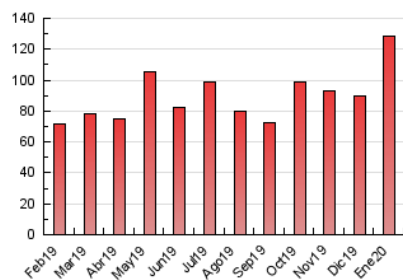

Pàgines (x 1000)