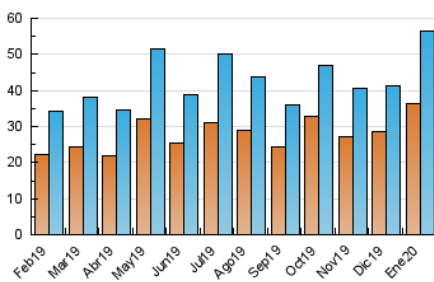

4.3 Per mesos

N. únics / Visites (x 1000)