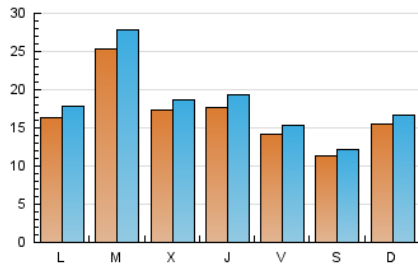

4. Gràfiques (Nacional)

4.1 Per dia de la setmana (promig)

N. únics / Visites (x 100)