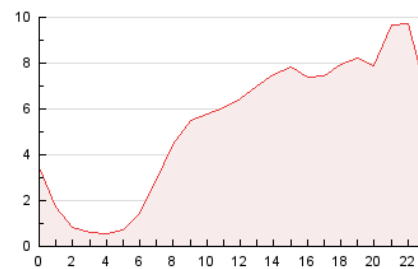

2. Seccions (Nacional i Internacional)

	PÀGINES	%
HOME	8.177	6.38 %
RESTA	119.912	93.62 %

3. Per dia del mes (Nacional i Internacional)

Dia	N. únics	Visites	Pàgines	Dia	N. únics	Visites	Pàgines	Dia	N. únics	Visites	Pàgines
1	1.853	1.982	3.355	11	1.713	1.819	3.107	21	4.832	5.309	9.771
2	1.826	1.975	4.033	12	1.688	1.779	3.223	22	2.930	3.197	6.555
3	1.258	1.352	2.511	13	1.662	1.814	3.561	23	2.984	3.249	6.686
4	905	982	1.889	14	3.545	3.860	8.141	24	1.512	1.615	3.474
5	1.194	1.290	2.163	15	1.904	2.067	4.421	25	1.047	1.131	2.057
6	1.271	1.360	2.460	16	2.059	2.231	5.229	26	2.570	2.802	6.200
7	1.382	1.461	3.184	17	2.108	2.286	4.473	27	2.519	2.765	5.474
8	1.304	1.418	3.407	18	1.416	1.503	2.742	28	1.855	2.022	4.013
9	1.558	1.668	3.470	19	1.808	1.950	3.597	29	1.619	1.731	4.042
10	2.161	2.342	4.513	20	1.710	1.867	3.499	30	1.797	1.951	4.364
								31	873	963	2.475

4. Gràfiques (Nacional i Internacional)

4.1 Per dia de la setmana (promig)

N. únics / Visites (x 100)

Pàgines (x 100)

4.2 Per franja horària (promig)

Visites (x 1000)

Pàgines (x 1000)

4.3 Per mesos