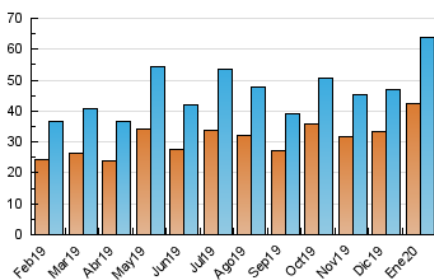

4.3 Per mesos

N. únics / Visites (x 1000)