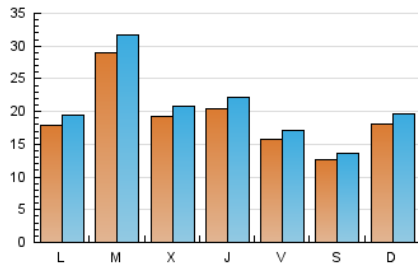

4. Gràfiques (Nacional i Internacional)

4.1 Per dia de la setmana (promig)

N. únics / Visites (x 100)