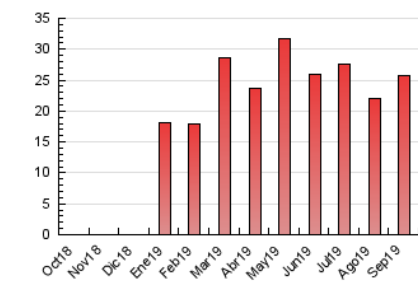

Páginas (x 1000)