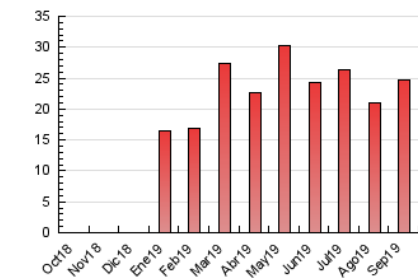

Páginas (x 1000)