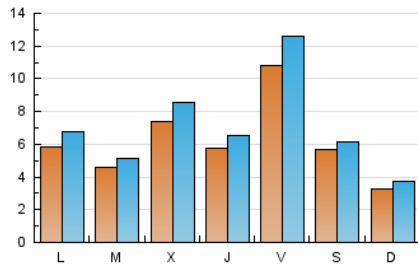

Sub-Clasificación: Noticias globales y actualidad

Setmanari **LEBRE** cat

1. Cifras totales y promedios (Nacional e Internacional)

MES - AÑO	NAVEGADORES UNICOS	VISITAS	PAGINAS
Septiembre - 2019	14.312	20.832	25.826
PROMEDIO DIARIO	608	694	861
PROMEDIO LUNES-VIERNES	683	787	976
PROMEDIO SABADO-DOMINGO	433	478	592
PAGINAS / VISITAS	1,24		
DURACION MEDIA VISITAS	0:00:21		
DURACION MEDIA PAGINAS	0:01:28		

2. Secciones (Nacional e Internacional)

	PAGINAS	%
HOME	1.922	7.44 %
RESTO	23.904	92.56 %

3. Por día del mes (Nacional e Internacional)

Día	N. únicos	Visitas	Páginas	Día	N. únicos	Visitas	Páginas	Día	N. únicos	Visitas	Páginas
1	289	322	376	11	1.440	1.542	1.666	21	524	581	659
2	533	605	718	12	1.163	1.285	1.455	22	412	469	553
3	409	449	574	13	714	829	1.025	23	391	441	553
4	421	526	617	14	613	654	767	24	367	401	493
5	409	480	553	15	335	377	462	25	376	484	579
6	685	807	994	16	477	557	741	26	320	377	491
7	373	407	460	17	439	508	613	27	1.946	2.313	3.454
8	268	314	387	18	728	866	1.037	28	749	811	1.216
9	822	916	1.102	19	394	462	583	29	331	368	449
10	612	710	868	20	984	1.103	1.265	30	710	868	1.116

4. Gráficas (Nacional e Internacional)

4.1 Por día de la semana (promedio)

N. únicos / Visitas (x 100)

Páginas (x 100)

4.2 Por franja horaria (promedio)

Visitas (x 1000)

Páginas (x 1000)

4.3 Por meses