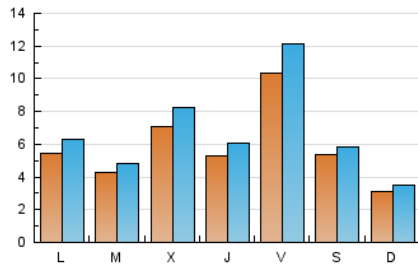

Fax:

E-mail:

Clasificación: Noticias e Información

Sub-Clasificación: Noticias globales y actualidad

Setmanari **LEBRE** cat

1. Cifras totales y promedios (Nacional)

MES - AÑO	NAVEGADORES UNICOS	VISITAS	PAGINAS
Septiembre - 2019	13.333	19.748	24.622
PROMEDIO DIARIO	574	658	821
PROMEDIO LUNES-VIERNES	643	745	930
PROMEDIO SABADO-DOMINGO	412	456	565
PAGINAS / VISITAS	1,25		
DURACION MEDIA VISITAS	0:00:22		
DURACION MEDIA PAGINAS	0:01:28		

2. Secciones (Nacional)

	PAGINAS	%
HOME	1.849	7.51 %
RESTO	22.773	92.49 %

3. Por día del mes (Nacional)

Día	N. únicos	Visitas	Páginas	Día	N. únicos	Visitas	Páginas	Día	N. únicos	Visitas	Páginas
1	275	308	362	11	1.415	1.514	1.636	21	503	559	630
2	508	580	693	12	1.114	1.231	1.392	22	391	448	532
3	396	435	558	13	671	784	977	23	359	409	517
4	397	502	592	14	568	602	702	24	339	371	463
5	328	399	472	15	316	353	433	25	342	449	544
6	647	769	956	16	407	483	655	26	291	344	457
7	356	390	443	17	406	470	563	27	1.884	2.246	3.375
8	256	302	374	18	688	822	985	28	728	787	1.180
9	778	872	1.056	19	374	442	562	29	317	351	430
10	562	658	815	20	939	1.058	1.213	30	653	810	1.055

4. Gráficas (Nacional)

4.1 Por día de la semana (promedio)

N. únicos / Visitas (x 100)

Páginas (x 100)

4.2 Por franja horaria (promedio)

Visitas (x 1000)

Páginas (x 1000)

4.3 Por meses