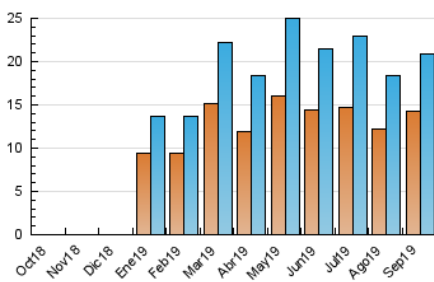

4.3 Por meses

N. únicos / Visitas (x 1000)