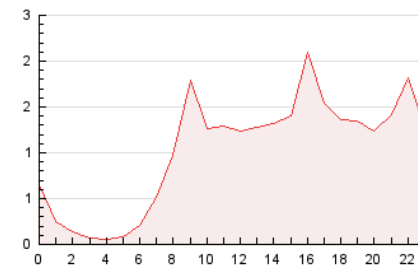

2. Secciones (Nacional)

	PAGINAS	%
HOME	1.849	7.51 %
RESTO	22.773	92.49 %

3. Por día del mes (Nacional)

Día	N. únicos	Visitas	Páginas	Día	N. únicos	Visitas	Páginas	Día	N. únicos	Visitas	Páginas
1	275	308	362	11	1.415	1.514	1.636	21	503	559	630
2	508	580	693	12	1.114	1.231	1.392	22	391	448	532
3	396	435	558	13	671	784	977	23	359	409	517
4	397	502	592	14	568	602	702	24	339	371	463
5	328	399	472	15	316	353	433	25	342	449	544
6	647	769	956	16	407	483	655	26	291	344	457
7	356	390	443	17	406	470	563	27	1.884	2.246	3.375
8	256	302	374	18	688	822	985	28	728	787	1.180
9	778	872	1.056	19	374	442	562	29	317	351	430
10	562	658	815	20	939	1.058	1.213	30	653	810	1.055

4. Gráficas (Nacional)

4.1 Por día de la semana (promedio)

N. únicos / Visitas (x 100)

Páginas (x 100)

4.2 Por franja horaria (promedio)

Visitas (x 1000)

Páginas (x 1000)

4.3 Por meses