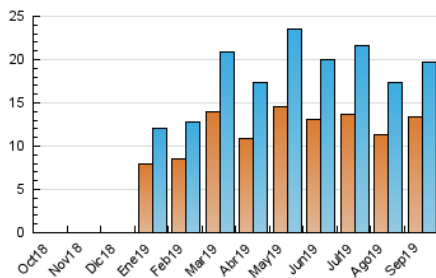

4.3 Por meses

N. únicos / Visitas (x 1000)