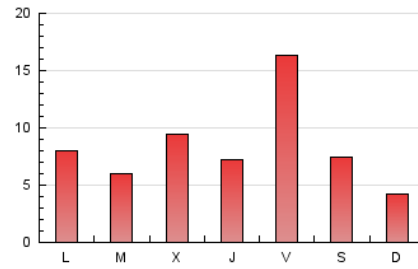

Fax:

E-mail:

Clasificación: Noticias e Información

Sub-Clasificación: Noticias globales y actualidad

Setmanari **LEBRE** cat

1. Cifras totales y promedios (Nacional)

MES - AÑO	NAVEGADORES UNICOS	VISITAS	PAGINAS
Septiembre - 2019	13.333	19.748	24.622
PROMEDIO DIARIO	574	658	821
PROMEDIO LUNES-VIERNES	643	745	930
PROMEDIO SABADO-DOMINGO	412	456	565
PAGINAS / VISITAS	1,25		
DURACION MEDIA VISITAS	0:00:22		
DURACION MEDIA PAGINAS	0:01:28		

2. Secciones (Nacional)

	PAGINAS	%
HOME	1.849	7.51 %
RESTO	22.773	92.49 %

3. Por día del mes (Nacional)

Día	N. únicos	Visitas	Páginas	Día	N. únicos	Visitas	Páginas	Día	N. únicos	Visitas	Páginas
1	275	308	362	11	1.415	1.514	1.636	21	503	559	630
2	508	580	693	12	1.114	1.231	1.392	22	391	448	532
3	396	435	558	13	671	784	977	23	359	409	517
4	397	502	592	14	568	602	702	24	339	371	463
5	328	399	472	15	316	353	433	25	342	449	544
6	647	769	956	16	407	483	655	26	291	344	457
7	356	390	443	17	406	470	563	27	1.884	2.246	3.375
8	256	302	374	18	688	822	985	28	728	787	1.180
9	778	872	1.056	19	374	442	562	29	317	351	430
10	562	658	815	20	939	1.058	1.213	30	653	810	1.055

4. Gráficas (Nacional)

4.1 Por día de la semana (promedio)

N. únicos / Visitas (x 100)

Páginas (x 100)

4.2 Por franja horaria (promedio)

Visitas (x 1000)

Páginas (x 1000)

4.3 Por meses