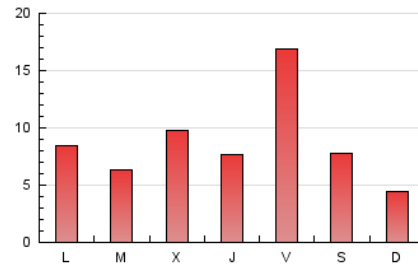

Sub-Clasificación: Noticias globales y actualidad

Setmanari **LEBRE** cat

1. Cifras totales y promedios (Nacional e Internacional)

MES - AÑO	NAVEGADORES UNICOS	VISITAS	PAGINAS
Septiembre - 2019	14.312	20.832	25.826
PROMEDIO DIARIO	608	694	861
PROMEDIO LUNES-VIERNES	683	787	976
PROMEDIO SABADO-DOMINGO	433	478	592
PAGINAS / VISITAS	1,24		
DURACION MEDIA VISITAS	0:00:21		
DURACION MEDIA PAGINAS	0:01:28		

2. Secciones (Nacional e Internacional)

	PAGINAS	%
HOME	1.922	7.44 %
RESTO	23.904	92.56 %

3. Por día del mes (Nacional e Internacional)

Día	N. únicos	Visitas	Páginas	Día	N. únicos	Visitas	Páginas	Día	N. únicos	Visitas	Páginas
1	289	322	376	11	1.440	1.542	1.666	21	524	581	659
2	533	605	718	12	1.163	1.285	1.455	22	412	469	553
3	409	449	574	13	714	829	1.025	23	391	441	553
4	421	526	617	14	613	654	767	24	367	401	493
5	409	480	553	15	335	377	462	25	376	484	579
6	685	807	994	16	477	557	741	26	320	377	491
7	373	407	460	17	439	508	613	27	1.946	2.313	3.454
8	268	314	387	18	728	866	1.037	28	749	811	1.216
9	822	916	1.102	19	394	462	583	29	331	368	449
10	612	710	868	20	984	1.103	1.265	30	710	868	1.116

4. Gráficas (Nacional e Internacional)

4.1 Por día de la semana (promedio)

N. únicos / Visitas (x 100)

Páginas (x 100)

4.2 Por franja horaria (promedio)

Visitas (x 1000)

Páginas (x 1000)

4.3 Por meses