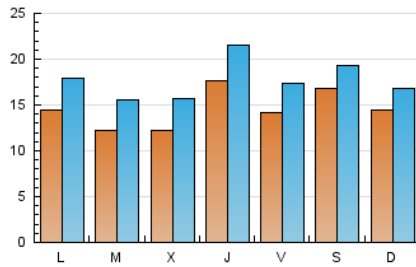

Fax:

E-mail:

Clasificación: Noticias e Información

Sub-Clasificación: Noticias globales y actualidad

Setmanari **LEBRE** cat

1. Cifras totales y promedios (Nacional)

MES - AÑO	NAVEGADORES UNICOS	VISITAS	PAGINAS
Julio - 2021	29.648	55.456	77.027
PROMEDIO DIARIO	1.472	1.789	2.485
PROMEDIO LUNES-VIERNES	1.429	1.776	2.487
PROMEDIO SABADO-DOMINGO	1.576	1.821	2.478
PAGINAS / VISITAS	1,39		
DURACION MEDIA VISITAS		0:00:33	
DURACION MEDIA PAGINAS		0:01:25	

2. Secciones (Nacional)

	PAGINAS	%
HOME	6.587	8.55 %
RESTO	70.440	91.45 %

3. Por día del mes (Nacional)

Día	N. únicos	Visitas	Páginas	Día	N. únicos	Visitas	Páginas	Día	N. únicos	Visitas	Páginas
1	3.867	4.451	5.452	11	1.056	1.270	1.785	21	823	1.138	1.799
2	1.299	1.548	2.063	12	1.373	1.718	2.442	22	908	1.236	1.747
3	1.237	1.492	1.949	13	1.372	1.769	2.504	23	1.179	1.482	2.140
4	1.391	1.613	2.058	14	1.528	1.971	2.640	24	1.504	1.725	2.253
5	1.384	1.757	2.448	15	1.708	2.072	2.964	25	1.714	1.934	2.372
6	1.504	1.871	2.716	16	1.284	1.616	2.256	26	1.373	1.700	2.282
7	1.502	1.818	3.067	17	951	1.211	1.601	27	1.106	1.420	1.962
8	1.343	1.674	2.857	18	1.597	1.895	2.450	28	1.061	1.331	1.770
9	2.393	2.860	3.767	19	1.642	1.997	2.715	29	1.012	1.301	1.797
10	1.092	1.240	1.633	20	888	1.155	1.679	30	896	1.182	1.656
								31	3.641	4.009	6.203

4. Gráficas (Nacional)

4.1 Por día de la semana (promedio)

N. únicos / Visitas (x 100)

Páginas (x 100)

4.2 Por franja horaria (promedio)

Visitas (x 1000)

Páginas (x 1000)

4.3 Por meses