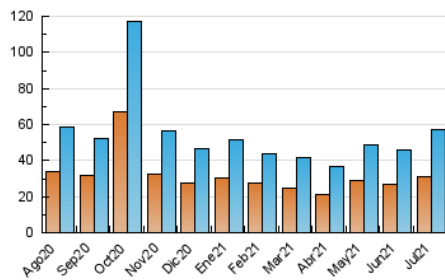

4.3 Por meses

N. únicos / Visitas (x 1000)