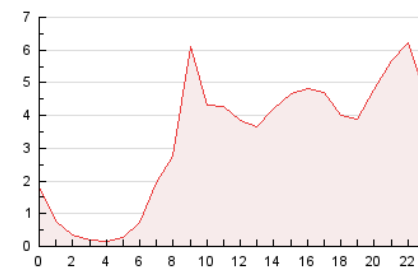

2. Secciones (Nacional e Internacional)

	PAGINAS	%
HOME	6.612	8.38 %
RESTO	72.251	91.62 %

3. Por día del mes (Nacional e Internacional)

Día	N. únicos	Visitas	Páginas	Día	N. únicos	Visitas	Páginas	Día	N. únicos	Visitas	Páginas
1	4.089	4.676	5.691	11	1.062	1.276	1.791	21	837	1.154	1.822
2	1.462	1.716	2.241	12	1.372	1.721	2.446	22	930	1.263	1.778
3	1.424	1.680	2.147	13	1.373	1.774	2.508	23	1.201	1.507	2.171
4	1.628	1.851	2.300	14	1.529	1.970	2.648	24	1.526	1.749	2.285
5	1.579	1.953	2.650	15	1.715	2.080	2.978	25	1.731	1.951	2.389
6	1.691	2.061	2.922	16	1.284	1.614	2.255	26	1.394	1.723	2.308
7	1.500	1.816	3.063	17	944	1.201	1.583	27	1.121	1.436	1.978
8	1.346	1.675	2.865	18	1.604	1.901	2.461	28	1.089	1.361	1.806
9	2.422	2.887	3.798	19	1.660	2.018	2.745	29	1.026	1.315	1.816
10	1.102	1.250	1.648	20	908	1.180	1.712	30	909	1.196	1.672
								31	3.753	4.124	6.386

4. Gráficas (Nacional e Internacional)

4.1 Por día de la semana (promedio)

N. únicos / Visitas (x 100)

Páginas (x 100)

4.2 Por franja horaria (promedio)

Visitas (x 1000)

Páginas (x 1000)

4.3 Por meses