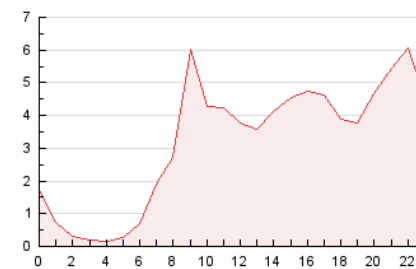

Fax:

E-mail:

Clasificación: Noticias e Información

Sub-Clasificación: Noticias globales y actualidad

Setmanari **LEBRE** cat

1. Cifras totales y promedios (Nacional)

MES - AÑO	NAVEGADORES UNICOS	VISITAS	PAGINAS
Julio - 2021	29.648	55.456	77.027
PROMEDIO DIARIO	1.472	1.789	2.485
PROMEDIO LUNES-VIERNES	1.429	1.776	2.487
PROMEDIO SABADO-DOMINGO	1.576	1.821	2.478
PAGINAS / VISITAS	1,39		
DURACION MEDIA VISITAS		0:00:33	
DURACION MEDIA PAGINAS		0:01:25	

2. Secciones (Nacional)

	PAGINAS	%
HOME	6.587	8.55 %
RESTO	70.440	91.45 %

3. Por día del mes (Nacional)

Día	N. únicos	Visitas	Páginas	Día	N. únicos	Visitas	Páginas	Día	N. únicos	Visitas	Páginas
1	3.867	4.451	5.452	11	1.056	1.270	1.785	21	823	1.138	1.799
2	1.299	1.548	2.063	12	1.373	1.718	2.442	22	908	1.236	1.747
3	1.237	1.492	1.949	13	1.372	1.769	2.504	23	1.179	1.482	2.140
4	1.391	1.613	2.058	14	1.528	1.971	2.640	24	1.504	1.725	2.253
5	1.384	1.757	2.448	15	1.708	2.072	2.964	25	1.714	1.934	2.372
6	1.504	1.871	2.716	16	1.284	1.616	2.256	26	1.373	1.700	2.282
7	1.502	1.818	3.067	17	951	1.211	1.601	27	1.106	1.420	1.962
8	1.343	1.674	2.857	18	1.597	1.895	2.450	28	1.061	1.331	1.770
9	2.393	2.860	3.767	19	1.642	1.997	2.715	29	1.012	1.301	1.797
10	1.092	1.240	1.633	20	888	1.155	1.679	30	896	1.182	1.656
								31	3.641	4.009	6.203

4. Gráficas (Nacional)

4.1 Por día de la semana (promedio)

N. únicos / Visitas (x 100)

Páginas (x 100)

4.2 Por franja horaria (promedio)

Visitas (x 1000)

Páginas (x 1000)

4.3 Por meses