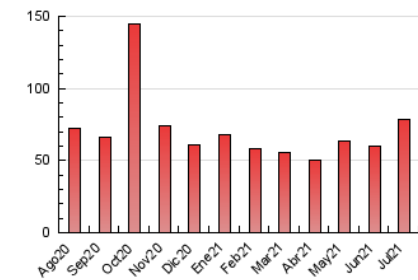

Páginas (x 1000)