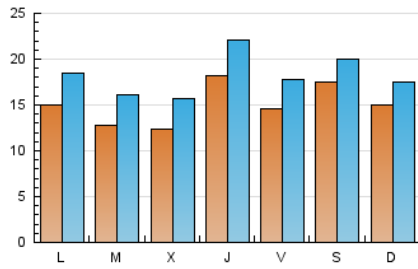

Sub-Clasificación: Noticias globales y actualidad

Setmanari **LEBRE** cat

1. Cifras totales y promedios (Nacional e Internacional)

MES - AÑO	NAVEGADORES UNICOS	VISITAS	PAGINAS
Julio - 2021	31.086	57.079	78.863
PROMEDIO DIARIO	1.523	1.841	2.544
PROMEDIO LUNES-VIERNES	1.474	1.823	2.540
PROMEDIO SABADO-DOMINGO	1.642	1.887	2.554
PAGINAS / VISITAS	1,38		
DURACION MEDIA VISITAS	0:00:32		
DURACION MEDIA PAGINAS	0:01:25		

2. Secciones (Nacional e Internacional)

	PAGINAS	%
HOME	6.612	8.38 %
RESTO	72.251	91.62 %

3. Por día del mes (Nacional e Internacional)

Día	N. únicos	Visitas	Páginas	Día	N. únicos	Visitas	Páginas	Día	N. únicos	Visitas	Páginas
1	4.089	4.676	5.691	11	1.062	1.276	1.791	21	837	1.154	1.822
2	1.462	1.716	2.241	12	1.372	1.721	2.446	22	930	1.263	1.778
3	1.424	1.680	2.147	13	1.373	1.774	2.508	23	1.201	1.507	2.171
4	1.628	1.851	2.300	14	1.529	1.970	2.648	24	1.526	1.749	2.285
5	1.579	1.953	2.650	15	1.715	2.080	2.978	25	1.731	1.951	2.389
6	1.691	2.061	2.922	16	1.284	1.614	2.255	26	1.394	1.723	2.308
7	1.500	1.816	3.063	17	944	1.201	1.583	27	1.121	1.436	1.978
8	1.346	1.675	2.865	18	1.604	1.901	2.461	28	1.089	1.361	1.806
9	2.422	2.887	3.798	19	1.660	2.018	2.745	29	1.026	1.315	1.816
10	1.102	1.250	1.648	20	908	1.180	1.712	30	909	1.196	1.672
								31	3.753	4.124	6.386

4. Gráficas (Nacional e Internacional)

4.1 Por día de la semana (promedio)

N. únicos / Visitas (x 100)

Páginas (x 100)

4.2 Por franja horaria (promedio)

Visitas (x 1000)

Páginas (x 1000)

4.3 Por meses