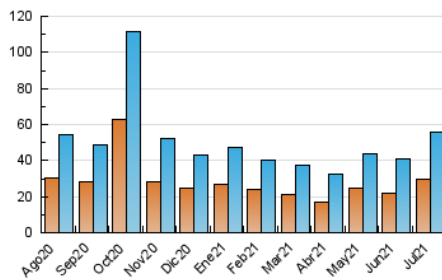

Fax:

E-mail:

Clasificación: Noticias e Información

Sub-Clasificación: Noticias globales y actualidad

Setmanari **LEBRE** cat

1. Cifras totales y promedios (Nacional)

MES - AÑO	NAVEGADORES UNICOS	VISITAS	PAGINAS
Julio - 2021	29.648	55.456	77.027
PROMEDIO DIARIO	1.472	1.789	2.485
PROMEDIO LUNES-VIERNES	1.429	1.776	2.487
PROMEDIO SABADO-DOMINGO	1.576	1.821	2.478
PAGINAS / VISITAS	1,39		
DURACION MEDIA VISITAS		0:00:33	
DURACION MEDIA PAGINAS		0:01:25	

2. Secciones (Nacional)

	PAGINAS	%
HOME	6.587	8.55 %
RESTO	70.440	91.45 %

3. Por día del mes (Nacional)

Día	N. únicos	Visitas	Páginas	Día	N. únicos	Visitas	Páginas	Día	N. únicos	Visitas	Páginas
1	3.867	4.451	5.452	11	1.056	1.270	1.785	21	823	1.138	1.799
2	1.299	1.548	2.063	12	1.373	1.718	2.442	22	908	1.236	1.747
3	1.237	1.492	1.949	13	1.372	1.769	2.504	23	1.179	1.482	2.140
4	1.391	1.613	2.058	14	1.528	1.971	2.640	24	1.504	1.725	2.253
5	1.384	1.757	2.448	15	1.708	2.072	2.964	25	1.714	1.934	2.372
6	1.504	1.871	2.716	16	1.284	1.616	2.256	26	1.373	1.700	2.282
7	1.502	1.818	3.067	17	951	1.211	1.601	27	1.106	1.420	1.962
8	1.343	1.674	2.857	18	1.597	1.895	2.450	28	1.061	1.331	1.770
9	2.393	2.860	3.767	19	1.642	1.997	2.715	29	1.012	1.301	1.797
10	1.092	1.240	1.633	20	888	1.155	1.679	30	896	1.182	1.656
								31	3.641	4.009	6.203

4. Gráficas (Nacional)

4.1 Por día de la semana (promedio)

N. únicos / Visitas (x 100)

Páginas (x 100)

4.2 Por franja horaria (promedio)

Visitas (x 1000)

Páginas (x 1000)

4.3 Por meses

N. únicos / Visitas (x 1000)

Páginas (x 1000)

5. Observaciones

Este Medio Electrónico de Comunicación ha sido medido por la herramienta Google Analytics de Google

6. Definiciones básicas (Para más información ver Normas Técnicas para el Control de los Medios Electrónicos de Comunicación)