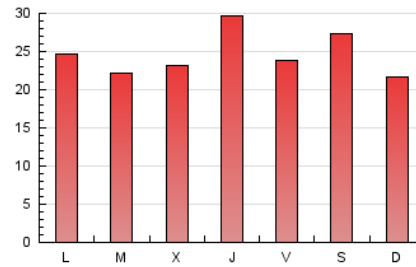

Fax:

E-mail:

Clasificación: Noticias e Información

Sub-Clasificación: Noticias globales y actualidad

Setmanari **LEBRE** cat

1. Cifras totales y promedios (Nacional)

MES - AÑO	NAVEGADORES UNICOS	VISITAS	PAGINAS
Julio - 2021	29.648	55.456	77.027
PROMEDIO DIARIO	1.472	1.789	2.485
PROMEDIO LUNES-VIERNES	1.429	1.776	2.487
PROMEDIO SABADO-DOMINGO	1.576	1.821	2.478
PAGINAS / VISITAS	1,39		
DURACION MEDIA VISITAS		0:00:33	
DURACION MEDIA PAGINAS		0:01:25	

2. Secciones (Nacional)

	PAGINAS	%
HOME	6.587	8.55 %
RESTO	70.440	91.45 %

3. Por día del mes (Nacional)

Día	N. únicos	Visitas	Páginas	Día	N. únicos	Visitas	Páginas	Día	N. únicos	Visitas	Páginas
1	3.867	4.451	5.452	11	1.056	1.270	1.785	21	823	1.138	1.799
2	1.299	1.548	2.063	12	1.373	1.718	2.442	22	908	1.236	1.747
3	1.237	1.492	1.949	13	1.372	1.769	2.504	23	1.179	1.482	2.140
4	1.391	1.613	2.058	14	1.528	1.971	2.640	24	1.504	1.725	2.253
5	1.384	1.757	2.448	15	1.708	2.072	2.964	25	1.714	1.934	2.372
6	1.504	1.871	2.716	16	1.284	1.616	2.256	26	1.373	1.700	2.282
7	1.502	1.818	3.067	17	951	1.211	1.601	27	1.106	1.420	1.962
8	1.343	1.674	2.857	18	1.597	1.895	2.450	28	1.061	1.331	1.770
9	2.393	2.860	3.767	19	1.642	1.997	2.715	29	1.012	1.301	1.797
10	1.092	1.240	1.633	20	888	1.155	1.679	30	896	1.182	1.656
								31	3.641	4.009	6.203

4. Gráficas (Nacional)

4.1 Por día de la semana (promedio)

N. únicos / Visitas (x 100)

Páginas (x 100)

4.2 Por franja horaria (promedio)

Visitas (x 1000)

Páginas (x 1000)

4.3 Por meses