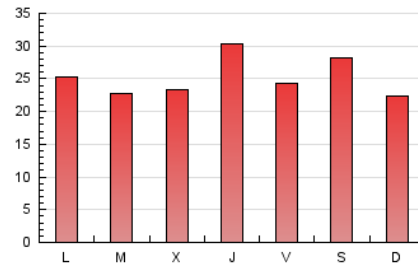

Sub-Clasificación: Noticias globales y actualidad

Setmanari **LEBRE** cat

1. Cifras totales y promedios (Nacional e Internacional)

MES - AÑO	NAVEGADORES UNICOS	VISITAS	PAGINAS
Julio - 2021	31.086	57.079	78.863
PROMEDIO DIARIO	1.523	1.841	2.544
PROMEDIO LUNES-VIERNES	1.474	1.823	2.540
PROMEDIO SABADO-DOMINGO	1.642	1.887	2.554
PAGINAS / VISITAS	1,38		
DURACION MEDIA VISITAS	0:00:32		
DURACION MEDIA PAGINAS	0:01:25		

2. Secciones (Nacional e Internacional)

	PAGINAS	%
HOME	6.612	8.38 %
RESTO	72.251	91.62 %

3. Por día del mes (Nacional e Internacional)

Día	N. únicos	Visitas	Páginas	Día	N. únicos	Visitas	Páginas	Día	N. únicos	Visitas	Páginas
1	4.089	4.676	5.691	11	1.062	1.276	1.791	21	837	1.154	1.822
2	1.462	1.716	2.241	12	1.372	1.721	2.446	22	930	1.263	1.778
3	1.424	1.680	2.147	13	1.373	1.774	2.508	23	1.201	1.507	2.171
4	1.628	1.851	2.300	14	1.529	1.970	2.648	24	1.526	1.749	2.285
5	1.579	1.953	2.650	15	1.715	2.080	2.978	25	1.731	1.951	2.389
6	1.691	2.061	2.922	16	1.284	1.614	2.255	26	1.394	1.723	2.308
7	1.500	1.816	3.063	17	944	1.201	1.583	27	1.121	1.436	1.978
8	1.346	1.675	2.865	18	1.604	1.901	2.461	28	1.089	1.361	1.806
9	2.422	2.887	3.798	19	1.660	2.018	2.745	29	1.026	1.315	1.816
10	1.102	1.250	1.648	20	908	1.180	1.712	30	909	1.196	1.672
								31	3.753	4.124	6.386

4. Gráficas (Nacional e Internacional)

4.1 Por día de la semana (promedio)

N. únicos / Visitas (x 100)

Páginas (x 100)

4.2 Por franja horaria (promedio)

Visitas (x 1000)

Páginas (x 1000)

4.3 Por meses