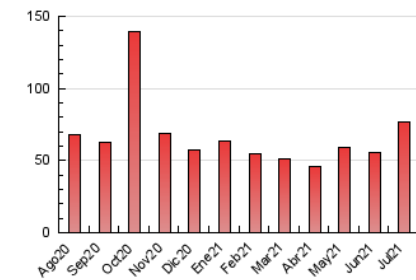

Páginas (x 1000)