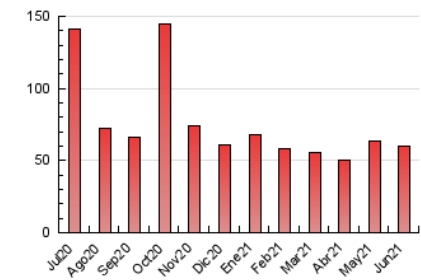

Páginas (x 1000)