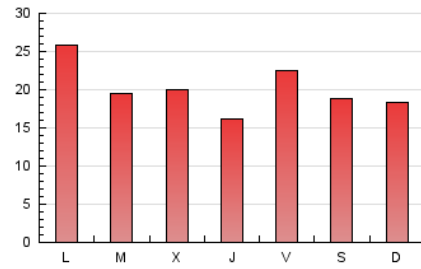

Sub-Clasificación: Noticias globales y actualidad

Setmanari **LEBRE** cat

1. Cifras totales y promedios (Nacional e Internacional)

MES - AÑO	NAVEGADORES UNICOS	VISITAS	PAGINAS
Junio - 2021	26.724	45.675	60.285
PROMEDIO DIARIO	1.275	1.523	2.010
PROMEDIO LUNES-VIERNES	1.267	1.534	2.066
PROMEDIO SABADO-DOMINGO	1.298	1.490	1.855
PAGINAS / VISITAS	1,32		
DURACION MEDIA VISITAS	0:00:28		
DURACION MEDIA PAGINAS	0:01:27		

2. Secciones (Nacional e Internacional)

	PAGINAS	%
HOME	5.461	9.06 %
RESTO	54.824	90.94 %

3. Por día del mes (Nacional e Internacional)

Día	N. únicos	Visitas	Páginas	Día	N. únicos	Visitas	Páginas	Día	N. únicos	Visitas	Páginas
1	1.149	1.338	1.945	11	947	1.145	1.527	21	2.101	2.470	3.162
2	1.478	1.768	2.636	12	1.203	1.345	1.625	22	1.447	1.758	2.315
3	1.052	1.299	1.747	13	1.157	1.323	1.620	23	1.313	1.574	2.059
4	2.620	2.971	3.674	14	1.245	1.518	2.109	24	1.231	1.393	1.675
5	1.626	1.783	2.145	15	1.024	1.287	1.760	25	1.191	1.399	1.821
6	1.324	1.576	2.030	16	882	1.102	1.579	26	1.252	1.431	1.824
7	1.384	1.763	2.432	17	919	1.164	1.565	27	1.413	1.659	2.100
8	1.110	1.318	1.733	18	1.133	1.395	1.949	28	1.504	1.910	2.628
9	943	1.153	1.621	19	1.326	1.540	1.933	29	1.063	1.390	1.956
10	809	1.075	1.467	20	1.079	1.264	1.561	30	1.318	1.564	2.087

4. Gráficas (Nacional e Internacional)

4.1 Por día de la semana (promedio)

N. únicos / Visitas (x 100)

Páginas (x 100)

4.2 Por franja horaria (promedio)

Visitas (x 1000)

Páginas (x 1000)

4.3 Por meses