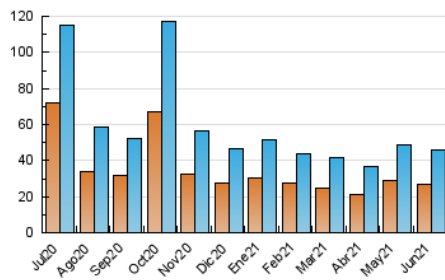

4.3 Por meses

N. únicos / Visitas (x 1000)