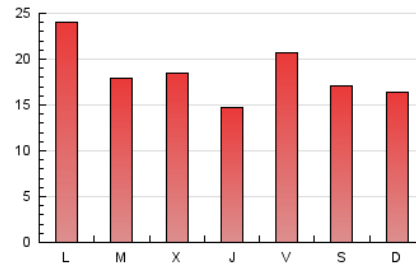

Fax:

E-mail:

Clasificación: Noticias e Información

Sub-Clasificación: Noticias globales y actualidad

Setmanari **LEBRE** cat

1. Cifras totales y promedios (Nacional)

MES - AÑO	NAVEGADORES UNICOS	VISITAS	PAGINAS
Junio - 2021	21.993	41.048	55.415
PROMEDIO DIARIO	1.122	1.368	1.847
PROMEDIO LUNES-VIERNES	1.122	1.388	1.911
PROMEDIO SABADO-DOMINGO	1.122	1.314	1.673
PAGINAS / VISITAS	1,35		
DURACION MEDIA VISITAS		0:00:30	
DURACION MEDIA PAGINAS		0:01:27	

2. Secciones (Nacional)

	PAGINAS	%
HOME	5.337	9.63 %
RESTO	50.078	90.37 %

3. Por día del mes (Nacional)

Día	N. únicos	Visitas	Páginas	Día	N. únicos	Visitas	Páginas	Día	N. únicos	Visitas	Páginas
1	1.044	1.232	1.825	11	831	1.028	1.407	21	1.897	2.265	2.952
2	1.338	1.623	2.463	12	1.051	1.193	1.461	22	1.289	1.598	2.149
3	935	1.182	1.619	13	984	1.150	1.442	23	1.138	1.395	1.875
4	2.439	2.777	3.453	14	1.107	1.380	1.969	24	1.085	1.247	1.523
5	1.453	1.609	1.968	15	901	1.164	1.637	25	1.044	1.248	1.663
6	1.152	1.404	1.858	16	762	981	1.456	26	1.082	1.258	1.642
7	1.230	1.607	2.270	17	786	1.030	1.418	27	1.234	1.479	1.920
8	948	1.155	1.566	18	966	1.226	1.766	28	1.332	1.732	2.439
9	823	1.033	1.488	19	1.153	1.367	1.745	29	927	1.253	1.814
10	697	963	1.353	20	867	1.052	1.346	30	1.173	1.417	1.928

4. Gráficas (Nacional)

4.1 Por día de la semana (promedio)

N. únicos / Visitas (x 100)

Páginas (x 100)

4.2 Por franja horaria (promedio)

Visitas (x 1000)

Páginas (x 1000)

4.3 Por meses