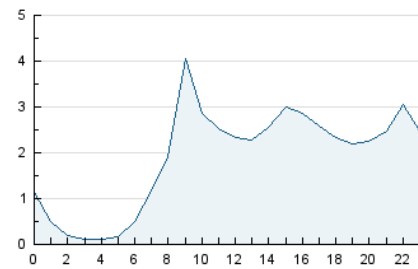

2. Secciones (Nacional e Internacional)

	PAGINAS	%
HOME	5.461	9.06 %
RESTO	54.824	90.94 %

3. Por día del mes (Nacional e Internacional)

Día	N. únicos	Visitas	Páginas	Día	N. únicos	Visitas	Páginas	Día	N. únicos	Visitas	Páginas
1	1.149	1.338	1.945	11	947	1.145	1.527	21	2.101	2.470	3.162
2	1.478	1.768	2.636	12	1.203	1.345	1.625	22	1.447	1.758	2.315
3	1.052	1.299	1.747	13	1.157	1.323	1.620	23	1.313	1.574	2.059
4	2.620	2.971	3.674	14	1.245	1.518	2.109	24	1.231	1.393	1.675
5	1.626	1.783	2.145	15	1.024	1.287	1.760	25	1.191	1.399	1.821
6	1.324	1.576	2.030	16	882	1.102	1.579	26	1.252	1.431	1.824
7	1.384	1.763	2.432	17	919	1.164	1.565	27	1.413	1.659	2.100
8	1.110	1.318	1.733	18	1.133	1.395	1.949	28	1.504	1.910	2.628
9	943	1.153	1.621	19	1.326	1.540	1.933	29	1.063	1.390	1.956
10	809	1.075	1.467	20	1.079	1.264	1.561	30	1.318	1.564	2.087

4. Gráficas (Nacional e Internacional)

4.1 Por día de la semana (promedio)

N. únicos / Visitas (x 100)

Páginas (x 100)

4.2 Por franja horaria (promedio)

Visitas (x 1000)

Páginas (x 1000)

4.3 Por meses