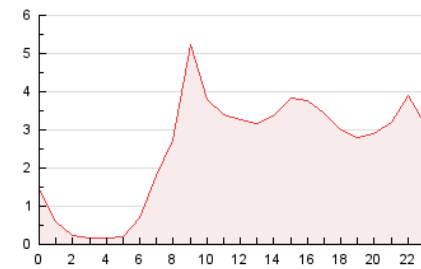

Sub-Clasificación: Noticias globales y actualidad

Setmanari **LEBRE** cat

1. Cifras totales y promedios (Nacional e Internacional)

MES - AÑO	NAVEGADORES UNICOS	VISITAS	PAGINAS
Junio - 2021	26.724	45.675	60.285
PROMEDIO DIARIO	1.275	1.523	2.010
PROMEDIO LUNES-VIERNES	1.267	1.534	2.066
PROMEDIO SABADO-DOMINGO	1.298	1.490	1.855
PAGINAS / VISITAS	1,32		
DURACION MEDIA VISITAS	0:00:28		
DURACION MEDIA PAGINAS	0:01:27		

2. Secciones (Nacional e Internacional)

	PAGINAS	%
HOME	5.461	9.06 %
RESTO	54.824	90.94 %

3. Por día del mes (Nacional e Internacional)

Día	N. únicos	Visitas	Páginas	Día	N. únicos	Visitas	Páginas	Día	N. únicos	Visitas	Páginas
1	1.149	1.338	1.945	11	947	1.145	1.527	21	2.101	2.470	3.162
2	1.478	1.768	2.636	12	1.203	1.345	1.625	22	1.447	1.758	2.315
3	1.052	1.299	1.747	13	1.157	1.323	1.620	23	1.313	1.574	2.059
4	2.620	2.971	3.674	14	1.245	1.518	2.109	24	1.231	1.393	1.675
5	1.626	1.783	2.145	15	1.024	1.287	1.760	25	1.191	1.399	1.821
6	1.324	1.576	2.030	16	882	1.102	1.579	26	1.252	1.431	1.824
7	1.384	1.763	2.432	17	919	1.164	1.565	27	1.413	1.659	2.100
8	1.110	1.318	1.733	18	1.133	1.395	1.949	28	1.504	1.910	2.628
9	943	1.153	1.621	19	1.326	1.540	1.933	29	1.063	1.390	1.956
10	809	1.075	1.467	20	1.079	1.264	1.561	30	1.318	1.564	2.087

4. Gráficas (Nacional e Internacional)

4.1 Por día de la semana (promedio)

N. únicos / Visitas (x 100)

Páginas (x 100)

4.2 Por franja horaria (promedio)

Visitas (x 1000)

Páginas (x 1000)

4.3 Por meses