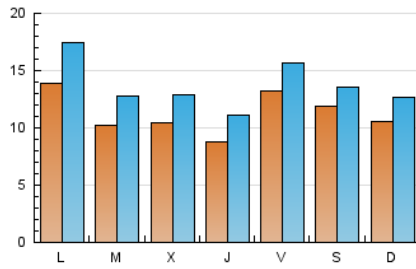

Fax:

E-mail:

Clasificación: Noticias e Información

Sub-Clasificación: Noticias globales y actualidad

Setmanari **LEBRE** cat

1. Cifras totales y promedios (Nacional)

MES - AÑO	NAVEGADORES UNICOS	VISITAS	PAGINAS
Junio - 2021	21.993	41.048	55.415
PROMEDIO DIARIO	1.122	1.368	1.847
PROMEDIO LUNES-VIERNES	1.122	1.388	1.911
PROMEDIO SABADO-DOMINGO	1.122	1.314	1.673
PAGINAS / VISITAS	1,35		
DURACION MEDIA VISITAS		0:00:30	
DURACION MEDIA PAGINAS		0:01:27	

2. Secciones (Nacional)

	PAGINAS	%
HOME	5.337	9.63 %
RESTO	50.078	90.37 %

3. Por día del mes (Nacional)

Día	N. únicos	Visitas	Páginas	Día	N. únicos	Visitas	Páginas	Día	N. únicos	Visitas	Páginas
1	1.044	1.232	1.825	11	831	1.028	1.407	21	1.897	2.265	2.952
2	1.338	1.623	2.463	12	1.051	1.193	1.461	22	1.289	1.598	2.149
3	935	1.182	1.619	13	984	1.150	1.442	23	1.138	1.395	1.875
4	2.439	2.777	3.453	14	1.107	1.380	1.969	24	1.085	1.247	1.523
5	1.453	1.609	1.968	15	901	1.164	1.637	25	1.044	1.248	1.663
6	1.152	1.404	1.858	16	762	981	1.456	26	1.082	1.258	1.642
7	1.230	1.607	2.270	17	786	1.030	1.418	27	1.234	1.479	1.920
8	948	1.155	1.566	18	966	1.226	1.766	28	1.332	1.732	2.439
9	823	1.033	1.488	19	1.153	1.367	1.745	29	927	1.253	1.814
10	697	963	1.353	20	867	1.052	1.346	30	1.173	1.417	1.928

4. Gráficas (Nacional)

4.1 Por día de la semana (promedio)

N. únicos / Visitas (x 100)

Páginas (x 100)

4.2 Por franja horaria (promedio)

Visitas (x 1000)

Páginas (x 1000)

4.3 Por meses