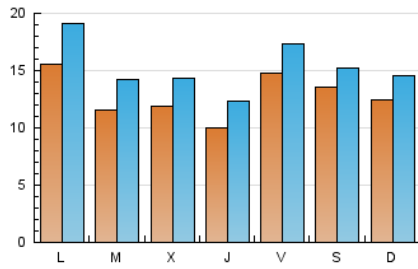

Sub-Clasificación: Noticias globales y actualidad

Setmanari **LEBRE** cat

1. Cifras totales y promedios (Nacional e Internacional)

MES - AÑO	NAVEGADORES UNICOS	VISITAS	PAGINAS
Junio - 2021	26.724	45.675	60.285
PROMEDIO DIARIO	1.275	1.523	2.010
PROMEDIO LUNES-VIERNES	1.267	1.534	2.066
PROMEDIO SABADO-DOMINGO	1.298	1.490	1.855
PAGINAS / VISITAS	1,32		
DURACION MEDIA VISITAS	0:00:28		
DURACION MEDIA PAGINAS	0:01:27		

2. Secciones (Nacional e Internacional)

	PAGINAS	%
HOME	5.461	9.06 %
RESTO	54.824	90.94 %

3. Por día del mes (Nacional e Internacional)

Día	N. únicos	Visitas	Páginas	Día	N. únicos	Visitas	Páginas	Día	N. únicos	Visitas	Páginas
1	1.149	1.338	1.945	11	947	1.145	1.527	21	2.101	2.470	3.162
2	1.478	1.768	2.636	12	1.203	1.345	1.625	22	1.447	1.758	2.315
3	1.052	1.299	1.747	13	1.157	1.323	1.620	23	1.313	1.574	2.059
4	2.620	2.971	3.674	14	1.245	1.518	2.109	24	1.231	1.393	1.675
5	1.626	1.783	2.145	15	1.024	1.287	1.760	25	1.191	1.399	1.821
6	1.324	1.576	2.030	16	882	1.102	1.579	26	1.252	1.431	1.824
7	1.384	1.763	2.432	17	919	1.164	1.565	27	1.413	1.659	2.100
8	1.110	1.318	1.733	18	1.133	1.395	1.949	28	1.504	1.910	2.628
9	943	1.153	1.621	19	1.326	1.540	1.933	29	1.063	1.390	1.956
10	809	1.075	1.467	20	1.079	1.264	1.561	30	1.318	1.564	2.087

4. Gráficas (Nacional e Internacional)

4.1 Por día de la semana (promedio)

N. únicos / Visitas (x 100)

Páginas (x 100)

4.2 Por franja horaria (promedio)

Visitas (x 1000)

Páginas (x 1000)

4.3 Por meses