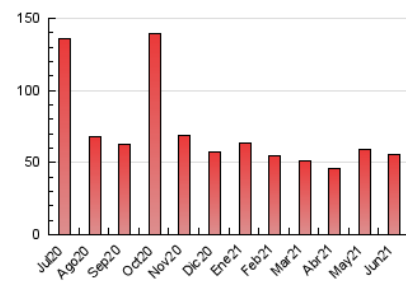

Fax:

E-mail:

Clasificación: Noticias e Información

Sub-Clasificación: Noticias globales y actualidad

Setmanari **LEBRE** cat

1. Cifras totales y promedios (Nacional)

MES - AÑO	NAVEGADORES UNICOS	VISITAS	PAGINAS
Junio - 2021	21.993	41.048	55.415
PROMEDIO DIARIO	1.122	1.368	1.847
PROMEDIO LUNES-VIERNES	1.122	1.388	1.911
PROMEDIO SABADO-DOMINGO	1.122	1.314	1.673
PAGINAS / VISITAS	1,35		
DURACION MEDIA VISITAS		0:00:30	
DURACION MEDIA PAGINAS		0:01:27	

2. Secciones (Nacional)

	PAGINAS	%
HOME	5.337	9.63 %
RESTO	50.078	90.37 %

3. Por día del mes (Nacional)

Día	N. únicos	Visitas	Páginas	Día	N. únicos	Visitas	Páginas	Día	N. únicos	Visitas	Páginas
1	1.044	1.232	1.825	11	831	1.028	1.407	21	1.897	2.265	2.952
2	1.338	1.623	2.463	12	1.051	1.193	1.461	22	1.289	1.598	2.149
3	935	1.182	1.619	13	984	1.150	1.442	23	1.138	1.395	1.875
4	2.439	2.777	3.453	14	1.107	1.380	1.969	24	1.085	1.247	1.523
5	1.453	1.609	1.968	15	901	1.164	1.637	25	1.044	1.248	1.663
6	1.152	1.404	1.858	16	762	981	1.456	26	1.082	1.258	1.642
7	1.230	1.607	2.270	17	786	1.030	1.418	27	1.234	1.479	1.920
8	948	1.155	1.566	18	966	1.226	1.766	28	1.332	1.732	2.439
9	823	1.033	1.488	19	1.153	1.367	1.745	29	927	1.253	1.814
10	697	963	1.353	20	867	1.052	1.346	30	1.173	1.417	1.928

4. Gráficas (Nacional)

4.1 Por día de la semana (promedio)

N. únicos / Visitas (x 100)

Páginas (x 100)

4.2 Por franja horaria (promedio)

Visitas (x 1000)

Páginas (x 1000)

4.3 Por meses

N. únicos / Visitas (x 1000)

Páginas (x 1000)

5. Observaciones

Este Medio Electrónico de Comunicación ha sido medido por la herramienta Google Analytics de Google

6. Definiciones básicas (Para más información ver Normas Técnicas para el Control de los Medios Electrónicos de Comunicación)