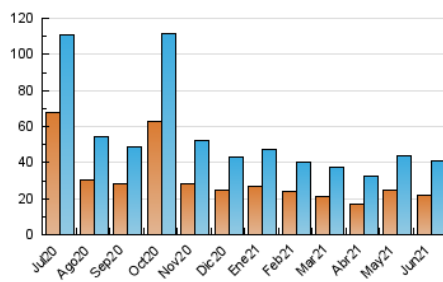

4.3 Por meses

N. únicos / Visitas (x 1000)