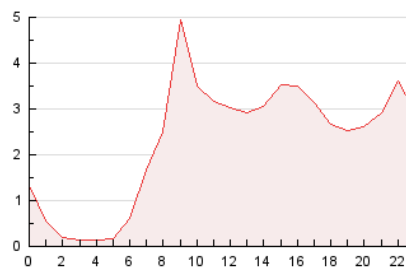

Fax:

E-mail:

Clasificación: Noticias e Información

Sub-Clasificación: Noticias globales y actualidad

Setmanari **LEBRE** cat

1. Cifras totales y promedios (Nacional)

MES - AÑO	NAVEGADORES UNICOS	VISITAS	PAGINAS
Junio - 2021	21.993	41.048	55.415
PROMEDIO DIARIO	1.122	1.368	1.847
PROMEDIO LUNES-VIERNES	1.122	1.388	1.911
PROMEDIO SABADO-DOMINGO	1.122	1.314	1.673
PAGINAS / VISITAS	1,35		
DURACION MEDIA VISITAS		0:00:30	
DURACION MEDIA PAGINAS		0:01:27	

2. Secciones (Nacional)

	PAGINAS	%
HOME	5.337	9.63 %
RESTO	50.078	90.37 %

3. Por día del mes (Nacional)

Día	N. únicos	Visitas	Páginas	Día	N. únicos	Visitas	Páginas	Día	N. únicos	Visitas	Páginas
1	1.044	1.232	1.825	11	831	1.028	1.407	21	1.897	2.265	2.952
2	1.338	1.623	2.463	12	1.051	1.193	1.461	22	1.289	1.598	2.149
3	935	1.182	1.619	13	984	1.150	1.442	23	1.138	1.395	1.875
4	2.439	2.777	3.453	14	1.107	1.380	1.969	24	1.085	1.247	1.523
5	1.453	1.609	1.968	15	901	1.164	1.637	25	1.044	1.248	1.663
6	1.152	1.404	1.858	16	762	981	1.456	26	1.082	1.258	1.642
7	1.230	1.607	2.270	17	786	1.030	1.418	27	1.234	1.479	1.920
8	948	1.155	1.566	18	966	1.226	1.766	28	1.332	1.732	2.439
9	823	1.033	1.488	19	1.153	1.367	1.745	29	927	1.253	1.814
10	697	963	1.353	20	867	1.052	1.346	30	1.173	1.417	1.928

4. Gráficas (Nacional)

4.1 Por día de la semana (promedio)

N. únicos / Visitas (x 100)

Páginas (x 100)

4.2 Por franja horaria (promedio)

Visitas (x 1000)

Páginas (x 1000)

4.3 Por meses