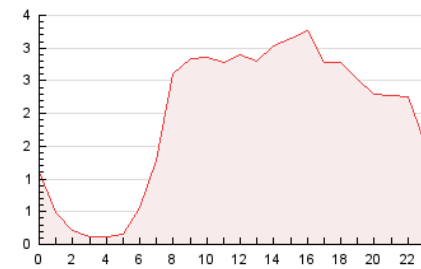

2. Secciones (Nacional)

	PAGINAS	%
HOME	5.528	11.82 %
RESTO	41.224	88.18 %

3. Por día del mes (Nacional)

Día	N. únicos	Visitas	Páginas	Día	N. únicos	Visitas	Páginas	Día	N. únicos	Visitas	Páginas
1	1.959	2.099	2.485	11	656	799	1.021	21	539	658	848
2	1.416	1.715	2.288	12	636	783	1.095	22	645	778	1.033
3	1.843	2.093	2.803	13	695	845	1.216	23	869	1.110	1.517
4	1.602	1.839	2.367	14	637	765	1.132	24	1.030	1.248	1.718
5	1.009	1.192	1.574	15	1.874	2.127	2.625	25	736	888	1.230
6	994	1.206	1.595	16	1.194	1.412	1.992	26	998	1.139	1.458
7	705	790	1.013	17	1.286	1.556	2.090	27	1.049	1.263	1.690
8	630	743	1.041	18	782	948	1.425	28	594	713	888
9	871	1.080	1.459	19	944	1.115	1.515	29	692	776	970
10	662	838	1.201	20	693	810	1.117	30	866	1.055	1.384
								31	625	771	962

4. Gráficas (Nacional)

4.1 Por día de la semana (promedio)

N. únicos / Visitas (x 100)

Páginas (x 100)

4.2 Por franja horaria (promedio)

Visitas_ (x 1000)

Páginas (x 1000)

4.3 Por meses