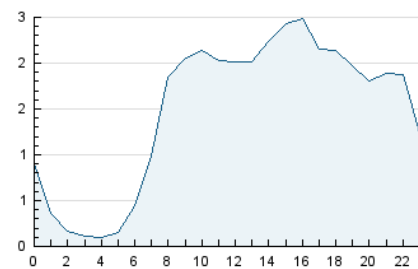

2. Secciones (Nacional e Internacional)

	PAGINAS	%
HOME	5.568	11.79 %
RESTO	41.649	88.21 %

3. Por día del mes (Nacional e Internacional)

Día	N. únicos	Visitas	Páginas	Día	N. únicos	Visitas	Páginas	Día	N. únicos	Visitas	Páginas
1	1.982	2.122	2.511	11	664	808	1.030	21	549	668	858
2	1.437	1.737	2.310	12	640	787	1.099	22	654	787	1.043
3	1.850	2.100	2.811	13	704	854	1.227	23	883	1.125	1.539
4	1.615	1.852	2.380	14	646	774	1.143	24	1.041	1.260	1.733
5	1.028	1.211	1.593	15	1.898	2.154	2.653	25	748	902	1.244
6	1.009	1.222	1.612	16	1.208	1.429	2.024	26	1.010	1.154	1.476
7	720	805	1.028	17	1.304	1.576	2.116	27	1.061	1.277	1.707
8	638	751	1.051	18	792	961	1.442	28	606	725	902
9	878	1.087	1.466	19	955	1.127	1.530	29	701	785	982
10	668	844	1.208	20	705	823	1.134	30	872	1.062	1.391
								31	633	779	974

4. Gráficas (Nacional e Internacional)

4.1 Por día de la semana (promedio)

N. únicos / Visitas (x 100)

Páginas (x 100)

4.2 Por franja horaria (promedio)

Visitas_ (x 1000)

Páginas (x 1000)

4.3 Por meses