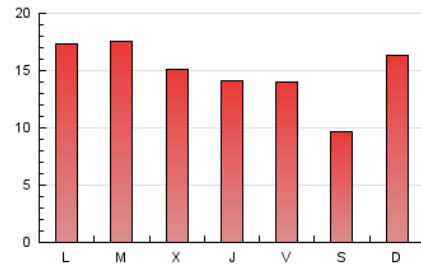

Fax:

E-mail:

Clasificación: Noticias e Información

Sub-Clasificación: Noticias globales y actualidad

Setmanari **LEBRE** cat

1. Cifras totales y promedios (Nacional)

MES - AÑO	NAVEGADORES UNICOS	VISITAS	PAGINAS
Mayo - 2022	19.343	35.154	46.752
PROMEDIO DIARIO	959	1.134	1.508
PROMEDIO LUNES-VIERNES	975	1.168	1.578
PROMEDIO SABADO-DOMINGO	919	1.050	1.337
PAGINAS / VISITAS	1,33		
DURACION MEDIA VISITAS	0:00:35		
DURACION MEDIA PAGINAS	0:01:46		

2. Secciones (Nacional)

	PAGINAS	%
HOME	5.528	11.82 %
RESTO	41.224	88.18 %

3. Por día del mes (Nacional)

Día	N. únicos	Visitas	Páginas	Día	N. únicos	Visitas	Páginas	Día	N. únicos	Visitas	Páginas
1	1.959	2.099	2.485	11	656	799	1.021	21	539	658	848
2	1.416	1.715	2.288	12	636	783	1.095	22	645	778	1.033
3	1.843	2.093	2.803	13	695	845	1.216	23	869	1.110	1.517
4	1.602	1.839	2.367	14	637	765	1.132	24	1.030	1.248	1.718
5	1.009	1.192	1.574	15	1.874	2.127	2.625	25	736	888	1.230
6	994	1.206	1.595	16	1.194	1.412	1.992	26	998	1.139	1.458
7	705	790	1.013	17	1.286	1.556	2.090	27	1.049	1.263	1.690
8	630	743	1.041	18	782	948	1.425	28	594	713	888
9	871	1.080	1.459	19	944	1.115	1.515	29	692	776	970
10	662	838	1.201	20	693	810	1.117	30	866	1.055	1.384
								31	625	771	962

4. Gráficas (Nacional)

4.1 Por día de la semana (promedio)

N. únicos / Visitas (x 100)

Páginas (x 100)

4.2 Por franja horaria (promedio)

Visitas_ (x 1000)

Páginas (x 1000)

4.3 Por meses