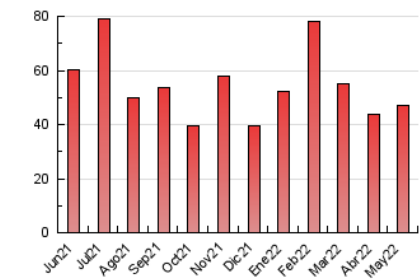

Páginas (x 1000)