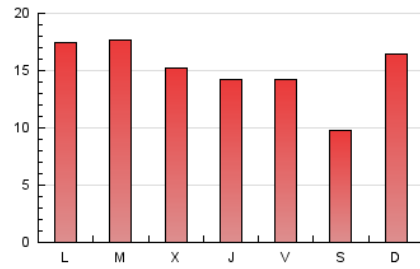

Clasificación: Noticias e Información

Sub-Clasificación: Noticias globales y actualidad

1. Cifras totales y promedios (Nacional e Internacional)

MES - AÑO	NAVEGADORES UNICOS	VISITAS	PAGINAS
Mayo - 2022	19.651	35.548	47.217
PROMEDIO DIARIO	971	1.147	1.523
PROMEDIO LUNES-VIERNES	987	1.181	1.593
PROMEDIO SABADO-DOMINGO	933	1.063	1.352
PAGINAS / VISITAS	1,33		
DURACION MEDIA VISITAS	0:00:35		
DURACION MEDIA PAGINAS	0:01:46		

2. Secciones (Nacional e Internacional)

	PAGINAS	%
HOME	5.568	11.79 %
RESTO	41.649	88.21 %

3. Por día del mes (Nacional e Internacional)

Día	N. únicos	Visitas	Páginas	Día	N. únicos	Visitas	Páginas	Día	N. únicos	Visitas	Páginas
1	1.982	2.122	2.511	11	664	808	1.030	21	549	668	858
2	1.437	1.737	2.310	12	640	787	1.099	22	654	787	1.043
3	1.850	2.100	2.811	13	704	854	1.227	23	883	1.125	1.539
4	1.615	1.852	2.380	14	646	774	1.143	24	1.041	1.260	1.733
5	1.028	1.211	1.593	15	1.898	2.154	2.653	25	748	902	1.244
6	1.009	1.222	1.612	16	1.208	1.429	2.024	26	1.010	1.154	1.476
7	720	805	1.028	17	1.304	1.576	2.116	27	1.061	1.277	1.707
8	638	751	1.051	18	792	961	1.442	28	606	725	902
9	878	1.087	1.466	19	955	1.127	1.530	29	701	785	982
10	668	844	1.208	20	705	823	1.134	30	872	1.062	1.391
								31	633	779	974

4. Gráficas (Nacional e Internacional)

4.1 Por día de la semana (promedio)

N. únicos / Visitas (x 100)

Páginas (x 100)

4.2 Por franja horaria (promedio)

Visitas_ (x 1000)

Páginas (x 1000)

4.3 Por meses