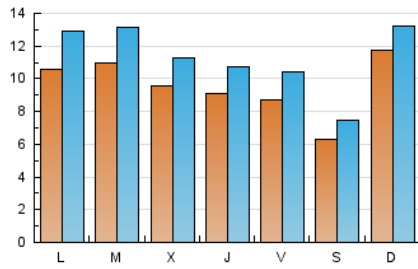

Clasificación: Noticias e Información

Sub-Clasificación: Noticias globales y actualidad

1. Cifras totales y promedios (Nacional e Internacional)

MES - AÑO	NAVEGADORES UNICOS	VISITAS	PAGINAS
Mayo - 2022	19.651	35.548	47.217
PROMEDIO DIARIO	971	1.147	1.523
PROMEDIO LUNES-VIERNES	987	1.181	1.593
PROMEDIO SABADO-DOMINGO	933	1.063	1.352
PAGINAS / VISITAS	1,33		
DURACION MEDIA VISITAS	0:00:35		
DURACION MEDIA PAGINAS	0:01:46		

2. Secciones (Nacional e Internacional)

	PAGINAS	%
HOME	5.568	11.79 %
RESTO	41.649	88.21 %

3. Por día del mes (Nacional e Internacional)

Día	N. únicos	Visitas	Páginas	Día	N. únicos	Visitas	Páginas	Día	N. únicos	Visitas	Páginas
1	1.982	2.122	2.511	11	664	808	1.030	21	549	668	858
2	1.437	1.737	2.310	12	640	787	1.099	22	654	787	1.043
3	1.850	2.100	2.811	13	704	854	1.227	23	883	1.125	1.539
4	1.615	1.852	2.380	14	646	774	1.143	24	1.041	1.260	1.733
5	1.028	1.211	1.593	15	1.898	2.154	2.653	25	748	902	1.244
6	1.009	1.222	1.612	16	1.208	1.429	2.024	26	1.010	1.154	1.476
7	720	805	1.028	17	1.304	1.576	2.116	27	1.061	1.277	1.707
8	638	751	1.051	18	792	961	1.442	28	606	725	902
9	878	1.087	1.466	19	955	1.127	1.530	29	701	785	982
10	668	844	1.208	20	705	823	1.134	30	872	1.062	1.391
								31	633	779	974

4. Gráficas (Nacional e Internacional)

4.1 Por día de la semana (promedio)

N. únicos / Visitas (x 100)

Páginas (x 100)

4.2 Por franja horaria (promedio)

Visitas_ (x 1000)

Páginas (x 1000)

4.3 Por meses