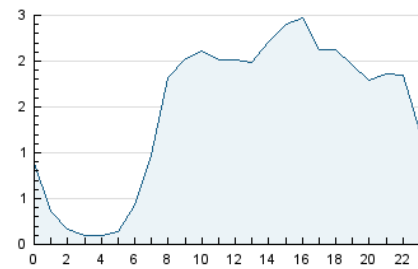

2. Secciones (Nacional)

	PAGINAS	%
HOME	5.528	11.82 %
RESTO	41.224	88.18 %

3. Por día del mes (Nacional)

Día	N. únicos	Visitas	Páginas	Día	N. únicos	Visitas	Páginas	Día	N. únicos	Visitas	Páginas
1	1.959	2.099	2.485	11	656	799	1.021	21	539	658	848
2	1.416	1.715	2.288	12	636	783	1.095	22	645	778	1.033
3	1.843	2.093	2.803	13	695	845	1.216	23	869	1.110	1.517
4	1.602	1.839	2.367	14	637	765	1.132	24	1.030	1.248	1.718
5	1.009	1.192	1.574	15	1.874	2.127	2.625	25	736	888	1.230
6	994	1.206	1.595	16	1.194	1.412	1.992	26	998	1.139	1.458
7	705	790	1.013	17	1.286	1.556	2.090	27	1.049	1.263	1.690
8	630	743	1.041	18	782	948	1.425	28	594	713	888
9	871	1.080	1.459	19	944	1.115	1.515	29	692	776	970
10	662	838	1.201	20	693	810	1.117	30	866	1.055	1.384
								31	625	771	962

4. Gráficas (Nacional)

4.1 Por día de la semana (promedio)

N. únicos / Visitas (x 100)

Páginas (x 100)

4.2 Por franja horaria (promedio)

Visitas_ (x 1000)

Páginas (x 1000)

4.3 Por meses