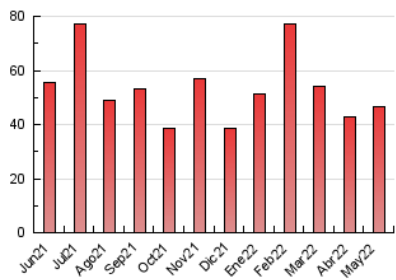

Páginas (x 1000)