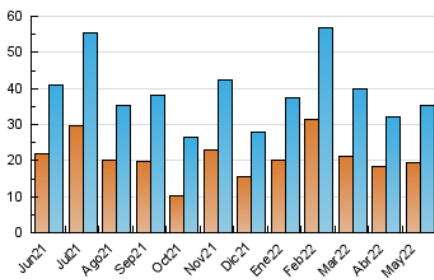

Fax:

E-mail:

Clasificación: Noticias e Información

Sub-Clasificación: Noticias globales y actualidad

Setmanari **LEBRE** cat

1. Cifras totales y promedios (Nacional)

MES - AÑO	NAVEGADORES UNICOS	VISITAS	PAGINAS
Mayo - 2022	19.343	35.154	46.752
PROMEDIO DIARIO	959	1.134	1.508
PROMEDIO LUNES-VIERNES	975	1.168	1.578
PROMEDIO SABADO-DOMINGO	919	1.050	1.337
PAGINAS / VISITAS	1,33		
DURACION MEDIA VISITAS	0:00:35		
DURACION MEDIA PAGINAS	0:01:46		

2. Secciones (Nacional)

	PAGINAS	%
HOME	5.528	11.82 %
RESTO	41.224	88.18 %

3. Por día del mes (Nacional)

Día	N. únicos	Visitas	Páginas	Día	N. únicos	Visitas	Páginas	Día	N. únicos	Visitas	Páginas
1	1.959	2.099	2.485	11	656	799	1.021	21	539	658	848
2	1.416	1.715	2.288	12	636	783	1.095	22	645	778	1.033
3	1.843	2.093	2.803	13	695	845	1.216	23	869	1.110	1.517
4	1.602	1.839	2.367	14	637	765	1.132	24	1.030	1.248	1.718
5	1.009	1.192	1.574	15	1.874	2.127	2.625	25	736	888	1.230
6	994	1.206	1.595	16	1.194	1.412	1.992	26	998	1.139	1.458
7	705	790	1.013	17	1.286	1.556	2.090	27	1.049	1.263	1.690
8	630	743	1.041	18	782	948	1.425	28	594	713	888
9	871	1.080	1.459	19	944	1.115	1.515	29	692	776	970
10	662	838	1.201	20	693	810	1.117	30	866	1.055	1.384
								31	625	771	962

4. Gráficas (Nacional)

4.1 Por día de la semana (promedio)

N. únicos / Visitas (x 100)

Páginas (x 100)

4.2 Por franja horaria (promedio)

Visitas_ (x 1000)

Páginas (x 1000)

4.3 Por meses

N. únicos / Visitas (x 1000)

Páginas (x 1000)

5. Observaciones

Este Medio Electrónico de Comunicación ha sido medido por la herramienta Google Analytics de Google

6. Definiciones básicas (Para más información ver Normas Técnicas para el Control de los Medios Electrónicos de Comunicación)