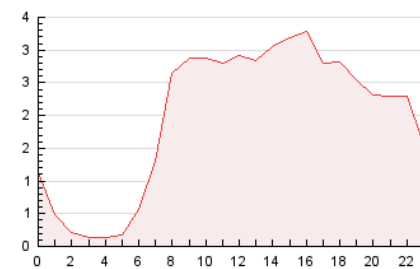

2. Secciones (Nacional e Internacional)

	PAGINAS	%
HOME	5.568	11.79 %
RESTO	41.649	88.21 %

3. Por día del mes (Nacional e Internacional)

Día	N. únicos	Visitas	Páginas	Día	N. únicos	Visitas	Páginas	Día	N. únicos	Visitas	Páginas
1	1.982	2.122	2.511	11	664	808	1.030	21	549	668	858
2	1.437	1.737	2.310	12	640	787	1.099	22	654	787	1.043
3	1.850	2.100	2.811	13	704	854	1.227	23	883	1.125	1.539
4	1.615	1.852	2.380	14	646	774	1.143	24	1.041	1.260	1.733
5	1.028	1.211	1.593	15	1.898	2.154	2.653	25	748	902	1.244
6	1.009	1.222	1.612	16	1.208	1.429	2.024	26	1.010	1.154	1.476
7	720	805	1.028	17	1.304	1.576	2.116	27	1.061	1.277	1.707
8	638	751	1.051	18	792	961	1.442	28	606	725	902
9	878	1.087	1.466	19	955	1.127	1.530	29	701	785	982
10	668	844	1.208	20	705	823	1.134	30	872	1.062	1.391
								31	633	779	974

4. Gráficas (Nacional e Internacional)

4.1 Por día de la semana (promedio)

N. únicos / Visitas (x 100)

Páginas (x 100)

4.2 Por franja horaria (promedio)

Visitas_ (x 1000)

Páginas (x 1000)

4.3 Por meses