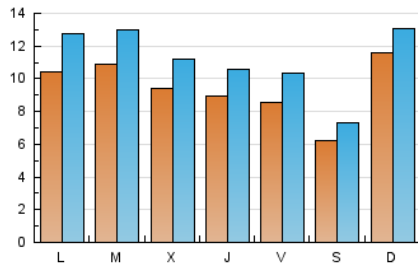

Fax:

E-mail:

Clasificación: Noticias e Información

Sub-Clasificación: Noticias globales y actualidad

Setmanari **LEBRE** cat

1. Cifras totales y promedios (Nacional)

MES - AÑO	NAVEGADORES UNICOS	VISITAS	PAGINAS
Mayo - 2022	19.343	35.154	46.752
PROMEDIO DIARIO	959	1.134	1.508
PROMEDIO LUNES-VIERNES	975	1.168	1.578
PROMEDIO SABADO-DOMINGO	919	1.050	1.337
PAGINAS / VISITAS	1,33		
DURACION MEDIA VISITAS	0:00:35		
DURACION MEDIA PAGINAS	0:01:46		

2. Secciones (Nacional)

	PAGINAS	%
HOME	5.528	11.82 %
RESTO	41.224	88.18 %

3. Por día del mes (Nacional)

Día	N. únicos	Visitas	Páginas	Día	N. únicos	Visitas	Páginas	Día	N. únicos	Visitas	Páginas
1	1.959	2.099	2.485	11	656	799	1.021	21	539	658	848
2	1.416	1.715	2.288	12	636	783	1.095	22	645	778	1.033
3	1.843	2.093	2.803	13	695	845	1.216	23	869	1.110	1.517
4	1.602	1.839	2.367	14	637	765	1.132	24	1.030	1.248	1.718
5	1.009	1.192	1.574	15	1.874	2.127	2.625	25	736	888	1.230
6	994	1.206	1.595	16	1.194	1.412	1.992	26	998	1.139	1.458
7	705	790	1.013	17	1.286	1.556	2.090	27	1.049	1.263	1.690
8	630	743	1.041	18	782	948	1.425	28	594	713	888
9	871	1.080	1.459	19	944	1.115	1.515	29	692	776	970
10	662	838	1.201	20	693	810	1.117	30	866	1.055	1.384
								31	625	771	962

4. Gráficas (Nacional)

4.1 Por día de la semana (promedio)

N. únicos / Visitas (x 100)

Páginas (x 100)

4.2 Por franja horaria (promedio)

Visitas_ (x 1000)

Páginas (x 1000)

4.3 Por meses