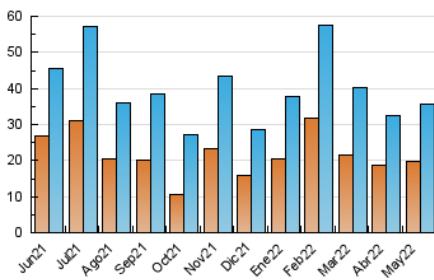

4.3 Por meses

N. únicos / Visitas (x 1000)