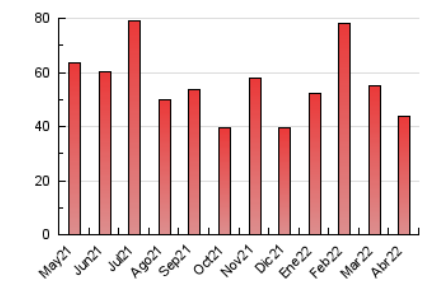

Páginas (x 1000)