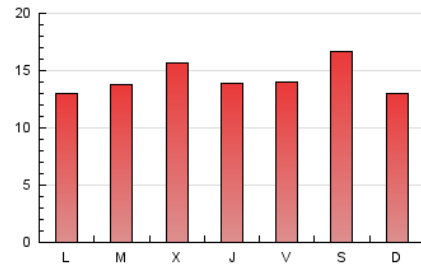

Fax:

E-mail:

Clasificación: Noticias e Información

Sub-Clasificación: Noticias globales y actualidad

Setmanari**LEBRE** cat

1. Cifras totales y promedios (Nacional)

MES - AÑO	NAVEGADORES UNICOS	VISITAS	PAGINAS
Abril - 2022	18.336	32.052	43.048
PROMEDIO DIARIO	904	1.068	1.435
PROMEDIO LUNES-VIERNES	840	1.015	1.405
PROMEDIO SABADO-DOMINGO	1.054	1.193	1.504
PAGINAS / VISITAS	1,34		
DURACION MEDIA VISITAS	0:00:36		
DURACION MEDIA PAGINAS	0:01:44		

2. Secciones (Nacional)

	PAGINAS	%
HOME	5.518	12.82 %
RESTO	37.530	87.18 %

3. Por día del mes (Nacional)

Día	N. únicos	Visitas	Páginas	Día	N. únicos	Visitas	Páginas	Día	N. únicos	Visitas	Páginas
1	1.251	1.454	1.944	11	971	1.203	1.687	21	702	851	1.159
2	1.134	1.303	1.627	12	838	1.006	1.451	22	807	991	1.400
3	1.030	1.181	1.463	13	1.415	1.641	2.152	23	658	761	1.033
4	763	952	1.311	14	1.060	1.253	1.607	24	698	815	1.039
5	717	856	1.132	15	881	1.027	1.335	25	764	969	1.331
6	687	856	1.155	16	630	724	913	26	863	1.025	1.520
7	671	822	1.268	17	514	577	743	27	837	1.013	1.547
8	648	776	1.083	18	528	634	856	28	853	1.030	1.518
9	1.375	1.523	1.937	19	809	1.054	1.399	29	774	906	1.259
10	1.296	1.516	1.959	20	799	996	1.400	30	2.152	2.337	2.820

4. Gráficas (Nacional)

4.1 Por día de la semana (promedio)

N. únicos / Visitas (x 100)

Páginas (x 100)

4.2 Por franja horaria (promedio)

Visitas_ (x 1000)

Páginas (x 1000)

4.3 Por meses