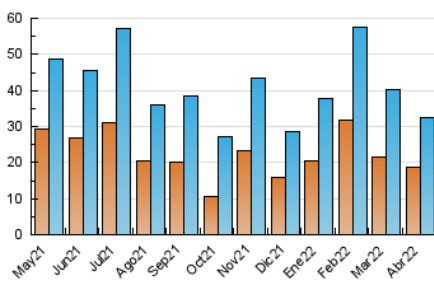

4.3 Por meses

N. únicos / Visitas (x 1000)