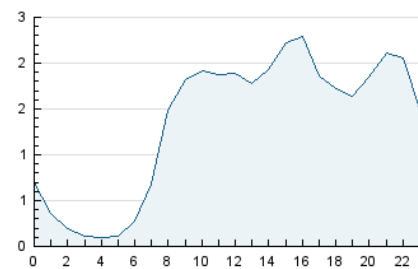

2. Secciones (Nacional e Internacional)

	PAGINAS	%
HOME	5.569	12.79 %
RESTO	37.978	87.21 %

3. Por día del mes (Nacional e Internacional)

Día	N. únicos	Visitas	Páginas	Día	N. únicos	Visitas	Páginas	Día	N. únicos	Visitas	Páginas
1	1.267	1.471	1.963	11	979	1.211	1.695	21	708	859	1.169
2	1.151	1.323	1.651	12	842	1.010	1.455	22	817	1.005	1.419
3	1.050	1.201	1.485	13	1.434	1.664	2.185	23	673	777	1.051
4	771	960	1.319	14	1.075	1.270	1.628	24	707	825	1.053
5	727	866	1.142	15	890	1.037	1.357	25	778	985	1.351
6	706	875	1.174	16	639	734	924	26	877	1.042	1.540
7	690	842	1.290	17	524	587	754	27	851	1.030	1.569
8	654	782	1.090	18	536	642	865	28	859	1.036	1.525
9	1.396	1.545	1.965	19	816	1.061	1.406	29	787	921	1.284
10	1.311	1.533	1.979	20	814	1.011	1.416	30	2.173	2.359	2.843

4. Gráficas (Nacional e Internacional)

4.1 Por día de la semana (promedio)

N. únicos / Visitas (x 100)

Páginas (x 100)

4.2 Por franja horaria (promedio)

Visitas_ (x 1000)

Páginas (x 1000)

4.3 Por meses