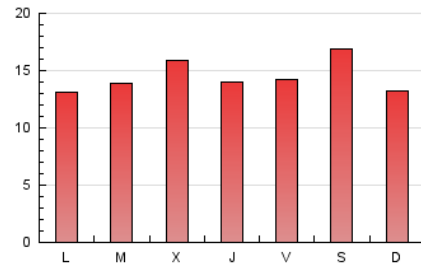

Clasificación: Noticias e Información

Sub-Clasificación: Noticias globales y actualidad

1. Cifras totales y promedios (Nacional e Internacional)

MES - AÑO	NAVEGADORES UNICOS	VISITAS	PAGINAS
Abril - 2022	18.613	32.464	43.547
PROMEDIO DIARIO	917	1.082	1.452
PROMEDIO LUNES-VIERNES	851	1.028	1.421
PROMEDIO SABADO-DOMINGO	1.069	1.209	1.523
PAGINAS / VISITAS	1,34		
DURACION MEDIA VISITAS	0:00:36		
DURACION MEDIA PAGINAS	0:01:44		

2. Secciones (Nacional e Internacional)

	PAGINAS	%
HOME	5.569	12.79 %
RESTO	37.978	87.21 %

3. Por día del mes (Nacional e Internacional)

Día	N. únicos	Visitas	Páginas	Día	N. únicos	Visitas	Páginas	Día	N. únicos	Visitas	Páginas
1	1.267	1.471	1.963	11	979	1.211	1.695	21	708	859	1.169
2	1.151	1.323	1.651	12	842	1.010	1.455	22	817	1.005	1.419
3	1.050	1.201	1.485	13	1.434	1.664	2.185	23	673	777	1.051
4	771	960	1.319	14	1.075	1.270	1.628	24	707	825	1.053
5	727	866	1.142	15	890	1.037	1.357	25	778	985	1.351
6	706	875	1.174	16	639	734	924	26	877	1.042	1.540
7	690	842	1.290	17	524	587	754	27	851	1.030	1.569
8	654	782	1.090	18	536	642	865	28	859	1.036	1.525
9	1.396	1.545	1.965	19	816	1.061	1.406	29	787	921	1.284
10	1.311	1.533	1.979	20	814	1.011	1.416	30	2.173	2.359	2.843

4. Gráficas (Nacional e Internacional)

4.1 Por día de la semana (promedio)

N. únicos / Visitas (x 100)

Páginas (x 100)

4.2 Por franja horaria (promedio)

Visitas_ (x 1000)

Páginas (x 1000)

4.3 Por meses