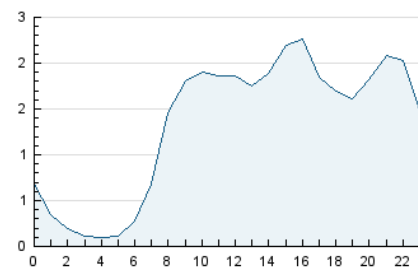

2. Secciones (Nacional)

	PAGINAS	%
HOME	5.518	12.82 %
RESTO	37.530	87.18 %

3. Por día del mes (Nacional)

Día	N. únicos	Visitas	Páginas	Día	N. únicos	Visitas	Páginas	Día	N. únicos	Visitas	Páginas
1	1.251	1.454	1.944	11	971	1.203	1.687	21	702	851	1.159
2	1.134	1.303	1.627	12	838	1.006	1.451	22	807	991	1.400
3	1.030	1.181	1.463	13	1.415	1.641	2.152	23	658	761	1.033
4	763	952	1.311	14	1.060	1.253	1.607	24	698	815	1.039
5	717	856	1.132	15	881	1.027	1.335	25	764	969	1.331
6	687	856	1.155	16	630	724	913	26	863	1.025	1.520
7	671	822	1.268	17	514	577	743	27	837	1.013	1.547
8	648	776	1.083	18	528	634	856	28	853	1.030	1.518
9	1.375	1.523	1.937	19	809	1.054	1.399	29	774	906	1.259
10	1.296	1.516	1.959	20	799	996	1.400	30	2.152	2.337	2.820

4. Gráficas (Nacional)

4.1 Por día de la semana (promedio)

N. únicos / Visitas (x 100)

Páginas (x 100)

4.2 Por franja horaria (promedio)

Visitas_ (x 1000)

Páginas (x 1000)

4.3 Por meses