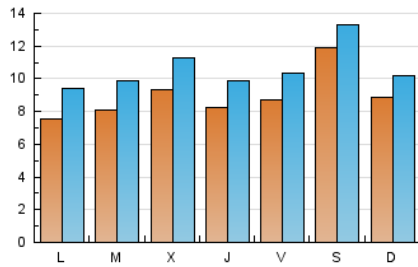

Fax:

E-mail:

Clasificación: Noticias e Información

Sub-Clasificación: Noticias globales y actualidad

Setmanari**LEBRE** cat

1. Cifras totales y promedios (Nacional)

MES - AÑO	NAVEGADORES UNICOS	VISITAS	PAGINAS
Abril - 2022	18.336	32.052	43.048
PROMEDIO DIARIO	904	1.068	1.435
PROMEDIO LUNES-VIERNES	840	1.015	1.405
PROMEDIO SABADO-DOMINGO	1.054	1.193	1.504
PAGINAS / VISITAS	1,34		
DURACION MEDIA VISITAS	0:00:36		
DURACION MEDIA PAGINAS	0:01:44		

2. Secciones (Nacional)

	PAGINAS	%
HOME	5.518	12.82 %
RESTO	37.530	87.18 %

3. Por día del mes (Nacional)

Día	N. únicos	Visitas	Páginas	Día	N. únicos	Visitas	Páginas	Día	N. únicos	Visitas	Páginas
1	1.251	1.454	1.944	11	971	1.203	1.687	21	702	851	1.159
2	1.134	1.303	1.627	12	838	1.006	1.451	22	807	991	1.400
3	1.030	1.181	1.463	13	1.415	1.641	2.152	23	658	761	1.033
4	763	952	1.311	14	1.060	1.253	1.607	24	698	815	1.039
5	717	856	1.132	15	881	1.027	1.335	25	764	969	1.331
6	687	856	1.155	16	630	724	913	26	863	1.025	1.520
7	671	822	1.268	17	514	577	743	27	837	1.013	1.547
8	648	776	1.083	18	528	634	856	28	853	1.030	1.518
9	1.375	1.523	1.937	19	809	1.054	1.399	29	774	906	1.259
10	1.296	1.516	1.959	20	799	996	1.400	30	2.152	2.337	2.820

4. Gráficas (Nacional)

4.1 Por día de la semana (promedio)

N. únicos / Visitas (x 100)

Páginas (x 100)

4.2 Por franja horaria (promedio)

Visitas_ (x 1000)

Páginas (x 1000)

4.3 Por meses