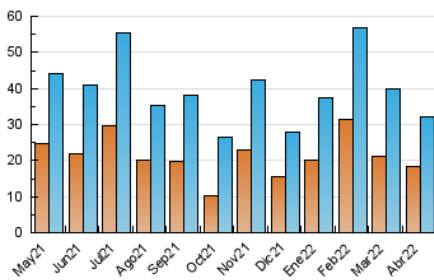

2. Secciones (Nacional)

	PAGINAS	%
HOME	5.518	12.82 %
RESTO	37.530	87.18 %

3. Por día del mes (Nacional)

Día	N. únicos	Visitas	Páginas	Día	N. únicos	Visitas	Páginas	Día	N. únicos	Visitas	Páginas
1	1.251	1.454	1.944	11	971	1.203	1.687	21	702	851	1.159
2	1.134	1.303	1.627	12	838	1.006	1.451	22	807	991	1.400
3	1.030	1.181	1.463	13	1.415	1.641	2.152	23	658	761	1.033
4	763	952	1.311	14	1.060	1.253	1.607	24	698	815	1.039
5	717	856	1.132	15	881	1.027	1.335	25	764	969	1.331
6	687	856	1.155	16	630	724	913	26	863	1.025	1.520
7	671	822	1.268	17	514	577	743	27	837	1.013	1.547
8	648	776	1.083	18	528	634	856	28	853	1.030	1.518
9	1.375	1.523	1.937	19	809	1.054	1.399	29	774	906	1.259
10	1.296	1.516	1.959	20	799	996	1.400	30	2.152	2.337	2.820

4. Gráficas (Nacional)

4.1 Por día de la semana (promedio)

N. únicos / Visitas (x 100)

Páginas (x 100)

4.2 Por franja horaria (promedio)

Visitas_ (x 1000)

Páginas (x 1000)

4.3 Por meses

N. únicos / Visitas (x 1000)

Páginas (x 1000)

5. Observaciones

Este Medio Electrónico de Comunicación ha sido medido por la herramienta Google Analytics de Google

6. Definiciones básicas (Para más información ver Normas Técnicas para el Control de los Medios Electrónicos de Comunicación)

Visita:

Una secuencia ininterrumpida de páginas servidas a un usuario válido. Si dicho usuario no realiza peticiones de páginas en un periodo de tiempo (30 min) la siguiente petición constituirá el inicio de una nueva visita.