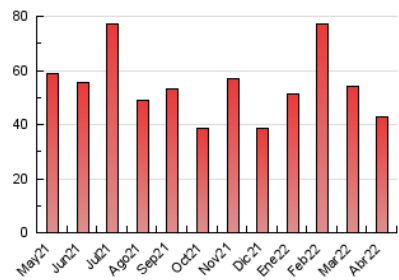

Páginas (x 1000)