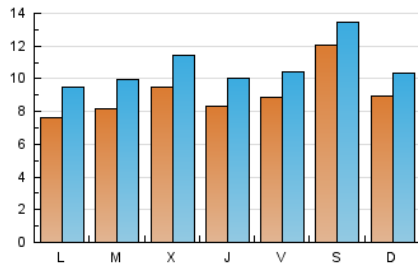

Clasificación: Noticias e Información

Sub-Clasificación: Noticias globales y actualidad

1. Cifras totales y promedios (Nacional e Internacional)

MES - AÑO	NAVEGADORES UNICOS	VISITAS	PAGINAS
Abril - 2022	18.613	32.464	43.547
PROMEDIO DIARIO	917	1.082	1.452
PROMEDIO LUNES-VIERNES	851	1.028	1.421
PROMEDIO SABADO-DOMINGO	1.069	1.209	1.523
PAGINAS / VISITAS	1,34		
DURACION MEDIA VISITAS	0:00:36		
DURACION MEDIA PAGINAS	0:01:44		

2. Secciones (Nacional e Internacional)

	PAGINAS	%
HOME	5.569	12.79 %
RESTO	37.978	87.21 %

3. Por día del mes (Nacional e Internacional)

Día	N. únicos	Visitas	Páginas	Día	N. únicos	Visitas	Páginas	Día	N. únicos	Visitas	Páginas
1	1.267	1.471	1.963	11	979	1.211	1.695	21	708	859	1.169
2	1.151	1.323	1.651	12	842	1.010	1.455	22	817	1.005	1.419
3	1.050	1.201	1.485	13	1.434	1.664	2.185	23	673	777	1.051
4	771	960	1.319	14	1.075	1.270	1.628	24	707	825	1.053
5	727	866	1.142	15	890	1.037	1.357	25	778	985	1.351
6	706	875	1.174	16	639	734	924	26	877	1.042	1.540
7	690	842	1.290	17	524	587	754	27	851	1.030	1.569
8	654	782	1.090	18	536	642	865	28	859	1.036	1.525
9	1.396	1.545	1.965	19	816	1.061	1.406	29	787	921	1.284
10	1.311	1.533	1.979	20	814	1.011	1.416	30	2.173	2.359	2.843

4. Gráficas (Nacional e Internacional)

4.1 Por día de la semana (promedio)

N. únicos / Visitas (x 100)

Páginas (x 100)

4.2 Por franja horaria (promedio)

Visitas_ (x 1000)

Páginas (x 1000)

4.3 Por meses