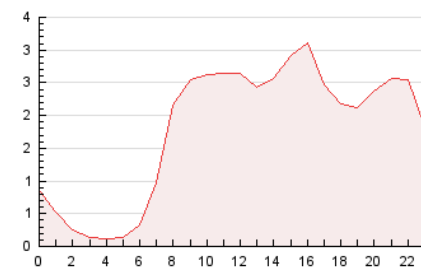

2. Secciones (Nacional)

	PAGINAS	%
HOME	5.518	12.82 %
RESTO	37.530	87.18 %

3. Por día del mes (Nacional)

Día	N. únicos	Visitas	Páginas	Día	N. únicos	Visitas	Páginas	Día	N. únicos	Visitas	Páginas
1	1.251	1.454	1.944	11	971	1.203	1.687	21	702	851	1.159
2	1.134	1.303	1.627	12	838	1.006	1.451	22	807	991	1.400
3	1.030	1.181	1.463	13	1.415	1.641	2.152	23	658	761	1.033
4	763	952	1.311	14	1.060	1.253	1.607	24	698	815	1.039
5	717	856	1.132	15	881	1.027	1.335	25	764	969	1.331
6	687	856	1.155	16	630	724	913	26	863	1.025	1.520
7	671	822	1.268	17	514	577	743	27	837	1.013	1.547
8	648	776	1.083	18	528	634	856	28	853	1.030	1.518
9	1.375	1.523	1.937	19	809	1.054	1.399	29	774	906	1.259
10	1.296	1.516	1.959	20	799	996	1.400	30	2.152	2.337	2.820

4. Gráficas (Nacional)

4.1 Por día de la semana (promedio)

N. únicos / Visitas (x 100)

Páginas (x 100)

4.2 Por franja horaria (promedio)

Visitas_ (x 1000)

Páginas (x 1000)

4.3 Por meses