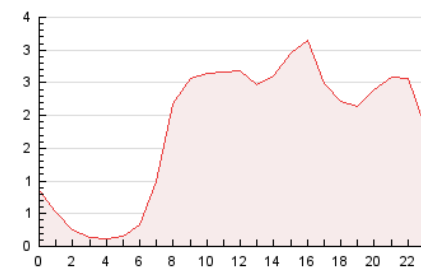

2. Secciones (Nacional e Internacional)

	PAGINAS	%
HOME	5.569	12.79 %
RESTO	37.978	87.21 %

3. Por día del mes (Nacional e Internacional)

Día	N. únicos	Visitas	Páginas	Día	N. únicos	Visitas	Páginas	Día	N. únicos	Visitas	Páginas
1	1.267	1.471	1.963	11	979	1.211	1.695	21	708	859	1.169
2	1.151	1.323	1.651	12	842	1.010	1.455	22	817	1.005	1.419
3	1.050	1.201	1.485	13	1.434	1.664	2.185	23	673	777	1.051
4	771	960	1.319	14	1.075	1.270	1.628	24	707	825	1.053
5	727	866	1.142	15	890	1.037	1.357	25	778	985	1.351
6	706	875	1.174	16	639	734	924	26	877	1.042	1.540
7	690	842	1.290	17	524	587	754	27	851	1.030	1.569
8	654	782	1.090	18	536	642	865	28	859	1.036	1.525
9	1.396	1.545	1.965	19	816	1.061	1.406	29	787	921	1.284
10	1.311	1.533	1.979	20	814	1.011	1.416	30	2.173	2.359	2.843

4. Gráficas (Nacional e Internacional)

4.1 Por día de la semana (promedio)

N. únicos / Visitas (x 100)

Páginas (x 100)

4.2 Por franja horaria (promedio)

Visitas_ (x 1000)

Páginas (x 1000)

4.3 Por meses