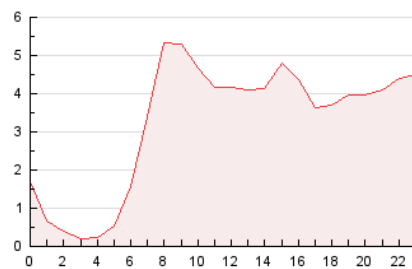

### 3. Por día del mes (Nacional e Internacional)

Día	N. únicos	Visitas	Páginas	Día	N. únicos	Visitas	Páginas	Día	N. únicos	Visitas	Páginas
1	1.574	1.859	2.582	11	1.864	2.174	2.952	21	845	1.064	1.465
2	1.162	1.362	1.890	12	1.783	2.060	2.634	22	1.042	1.271	1.728
3	915	1.068	1.478	13	1.201	1.391	1.809	23	1.461	1.639	2.181
4	1.677	1.991	2.748	14	1.690	2.081	2.972	24	1.116	1.381	1.871
5	2.016	2.304	3.061	15	1.720	2.043	2.934	25	1.289	1.508	2.072
6	1.323	1.466	1.885	16	1.365	1.616	2.192	26	1.066	1.247	1.633
7	2.647	3.083	3.993	17	1.146	1.429	2.034	27	1.010	1.231	1.659
8	3.567	3.947	5.673	18	1.283	1.544	2.097	28	876	1.095	1.536
9	9.382	11.274	14.995	19	869	1.046	1.449				
10	2.022	2.386	3.356	20	723	847	1.101				

4. Gráficas (Nacional e Internacional)

4.1 Por día de la semana (promedio)

N. únicos / Visitas (x 100)

Páginas (x 100)

4.2 Por franja horaria (promedio)

Visitas\_\_ (x 1000)

Páginas (x 1000)

4.3 Por meses