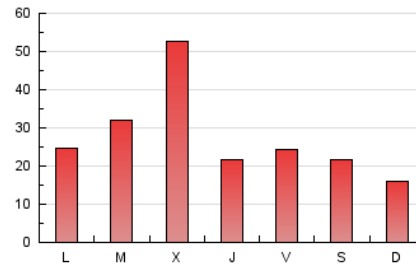

#### 1. Cifras totales y promedios (Nacional)

MES - AÑO	NAVEGADORES UNICOS	VISITAS	PAGINAS
Febrero - 2022	31.346	56.722	77.050
<b>PROMEDIO DIARIO</b>	<b>1.714</b>	<b>2.026</b>	<b>2.752</b>
<b>PROMEDIO LUNES-VIERNES</b>	<b>1.908</b>	<b>2.265</b>	<b>3.103</b>
<b>PROMEDIO SABADO-DOMINGO</b>	<b>1.230</b>	<b>1.427</b>	<b>1.874</b>
<b>PAGINAS / VISITAS</b>	<b>1,36</b>		
<b>DURACION MEDIA VISITAS</b>	<b>0:00:36</b>		
<b>DURACION MEDIA PAGINAS</b>	<b>0:01:41</b>		

#### 2. Secciones (Nacional)

	PAGINAS	%
<b>HOME</b>	5.988	7.77 %
<b>RESTO</b>	71.062	92.23 %

#### 3. Por día del mes (Nacional)

Día	N. únicos	Visitas	Páginas	Día	N. únicos	Visitas	Páginas	Día	N. únicos	Visitas	Páginas
1	1.552	1.834	2.551	11	1.847	2.156	2.929	21	828	1.046	1.446
2	1.150	1.350	1.877	12	1.761	2.030	2.594	22	1.029	1.254	1.707
3	907	1.060	1.469	13	1.175	1.364	1.768	23	1.440	1.616	2.147
4	1.660	1.973	2.722	14	1.675	2.064	2.953	24	1.096	1.360	1.841
5	1.992	2.276	3.017	15	1.701	2.023	2.904	25	1.279	1.496	2.056
6	1.306	1.447	1.866	16	1.337	1.588	2.162	26	1.038	1.217	1.595
7	2.616	3.049	3.954	17	1.127	1.408	1.994	27	995	1.215	1.635
8	3.515	3.891	5.592	18	1.269	1.530	2.077	28	859	1.078	1.509
9	9.271	11.167	14.859	19	855	1.030	1.429				
10	2.000	2.364	3.311	20	714	836	1.086				

4. Gráficas (Nacional)

4.1 Por día de la semana (promedio)

N. únicos / Visitas (x 100)

Páginas (x 100)

4.2 Por franja horaria (promedio)

Visitas\_ (x 1000)

Páginas (x 1000)

4.3 Por meses