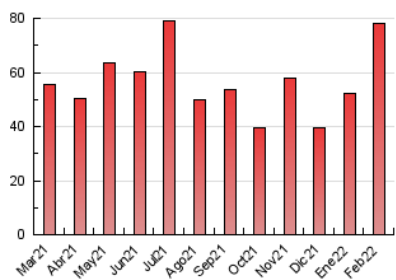

Páginas (x 1000)