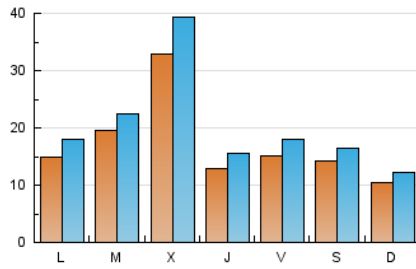

4. Gráficas (Nacional)

4.1 Por día de la semana (promedio)

N. únicos / Visitas (x 100)