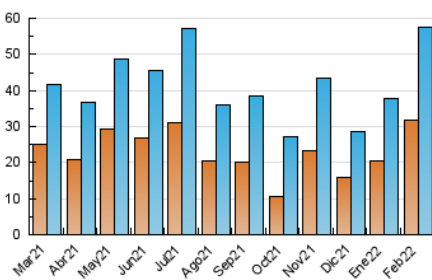

### 3. Por día del mes (Nacional e Internacional)

Día	N. únicos	Visitas	Páginas	Día	N. únicos	Visitas	Páginas	Día	N. únicos	Visitas	Páginas
1	1.574	1.859	2.582	11	1.864	2.174	2.952	21	845	1.064	1.465
2	1.162	1.362	1.890	12	1.783	2.060	2.634	22	1.042	1.271	1.728
3	915	1.068	1.478	13	1.201	1.391	1.809	23	1.461	1.639	2.181
4	1.677	1.991	2.748	14	1.690	2.081	2.972	24	1.116	1.381	1.871
5	2.016	2.304	3.061	15	1.720	2.043	2.934	25	1.289	1.508	2.072
6	1.323	1.466	1.885	16	1.365	1.616	2.192	26	1.066	1.247	1.633
7	2.647	3.083	3.993	17	1.146	1.429	2.034	27	1.010	1.231	1.659
8	3.567	3.947	5.673	18	1.283	1.544	2.097	28	876	1.095	1.536
9	9.382	11.274	14.995	19	869	1.046	1.449				
10	2.022	2.386	3.356	20	723	847	1.101				

4. Gráficas (Nacional e Internacional)

4.1 Por día de la semana (promedio)

N. únicos / Visitas (x 100)

Páginas (x 100)

4.2 Por franja horaria (promedio)

Visitas\_\_ (x 1000)

Páginas (x 1000)

4.3 Por meses

N. únicos / Visitas (x 1000)

Páginas (x 1000)