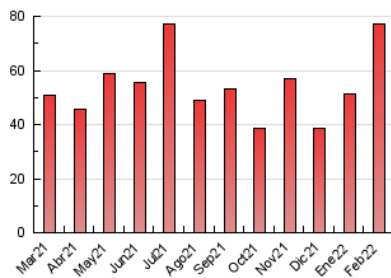

#### 3. Por día del mes (Nacional)

Día	N. únicos	Visitas	Páginas	Día	N. únicos	Visitas	Páginas	Día	N. únicos	Visitas	Páginas
1	1.552	1.834	2.551	11	1.847	2.156	2.929	21	828	1.046	1.446
2	1.150	1.350	1.877	12	1.761	2.030	2.594	22	1.029	1.254	1.707
3	907	1.060	1.469	13	1.175	1.364	1.768	23	1.440	1.616	2.147
4	1.660	1.973	2.722	14	1.675	2.064	2.953	24	1.096	1.360	1.841
5	1.992	2.276	3.017	15	1.701	2.023	2.904	25	1.279	1.496	2.056
6	1.306	1.447	1.866	16	1.337	1.588	2.162	26	1.038	1.217	1.595
7	2.616	3.049	3.954	17	1.127	1.408	1.994	27	995	1.215	1.635
8	3.515	3.891	5.592	18	1.269	1.530	2.077	28	859	1.078	1.509
9	9.271	11.167	14.859	19	855	1.030	1.429				
10	2.000	2.364	3.311	20	714	836	1.086				

4. Gráficas (Nacional)

4.1 Por día de la semana (promedio)

N. únicos / Visitas (x 100)

Páginas (x 100)

4.2 Por franja horaria (promedio)

Visitas\_ (x 1000)

Páginas (x 1000)

4.3 Por meses

N. únicos / Visitas (x 1000)

Páginas (x 1000)