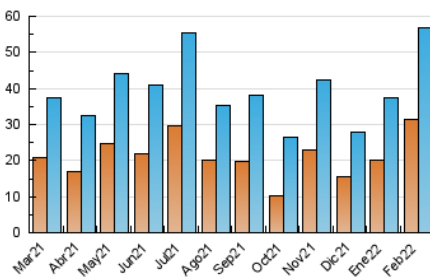

#### 3. Por día del mes (Nacional)

Día	N. únicos	Visitas	Páginas	Día	N. únicos	Visitas	Páginas	Día	N. únicos	Visitas	Páginas
1	1.552	1.834	2.551	11	1.847	2.156	2.929	21	828	1.046	1.446
2	1.150	1.350	1.877	12	1.761	2.030	2.594	22	1.029	1.254	1.707
3	907	1.060	1.469	13	1.175	1.364	1.768	23	1.440	1.616	2.147
4	1.660	1.973	2.722	14	1.675	2.064	2.953	24	1.096	1.360	1.841
5	1.992	2.276	3.017	15	1.701	2.023	2.904	25	1.279	1.496	2.056
6	1.306	1.447	1.866	16	1.337	1.588	2.162	26	1.038	1.217	1.595
7	2.616	3.049	3.954	17	1.127	1.408	1.994	27	995	1.215	1.635
8	3.515	3.891	5.592	18	1.269	1.530	2.077	28	859	1.078	1.509
9	9.271	11.167	14.859	19	855	1.030	1.429				
10	2.000	2.364	3.311	20	714	836	1.086				

4. Gráficas (Nacional)

4.1 Por día de la semana (promedio)

N. únicos / Visitas (x 100)

Páginas (x 100)

4.2 Por franja horaria (promedio)

Visitas\_ (x 1000)

Páginas (x 1000)

4.3 Por meses

N. únicos / Visitas (x 1000)

Páginas (x 1000)