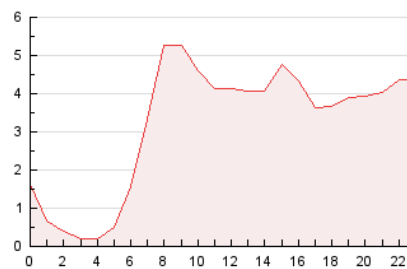

#### 3. Por día del mes (Nacional)

Día	N. únicos	Visitas	Páginas	Día	N. únicos	Visitas	Páginas	Día	N. únicos	Visitas	Páginas
1	1.552	1.834	2.551	11	1.847	2.156	2.929	21	828	1.046	1.446
2	1.150	1.350	1.877	12	1.761	2.030	2.594	22	1.029	1.254	1.707
3	907	1.060	1.469	13	1.175	1.364	1.768	23	1.440	1.616	2.147
4	1.660	1.973	2.722	14	1.675	2.064	2.953	24	1.096	1.360	1.841
5	1.992	2.276	3.017	15	1.701	2.023	2.904	25	1.279	1.496	2.056
6	1.306	1.447	1.866	16	1.337	1.588	2.162	26	1.038	1.217	1.595
7	2.616	3.049	3.954	17	1.127	1.408	1.994	27	995	1.215	1.635
8	3.515	3.891	5.592	18	1.269	1.530	2.077	28	859	1.078	1.509
9	9.271	11.167	14.859	19	855	1.030	1.429				
10	2.000	2.364	3.311	20	714	836	1.086				

4. Gráficas (Nacional)

4.1 Por día de la semana (promedio)

N. únicos / Visitas (x 100)

Páginas (x 100)

4.2 Por franja horaria (promedio)

Visitas\_ (x 1000)

Páginas (x 1000)

4.3 Por meses