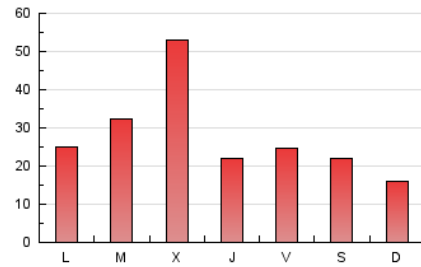

### 1. Cifras totales y promedios (Nacional e Internacional)

MES - AÑO	NAVEGADORES UNICOS	VISITAS	PAGINAS
Febrero - 2022	31.786	57.407	77.980
<b>PROMEDIO DIARIO</b>	<b>1.737</b>	<b>2.050</b>	<b>2.785</b>
<b>PROMEDIO LUNES-VIERNES</b>	1.932	2.291	3.137
<b>PROMEDIO SABADO-DOMINGO</b>	1.249	1.449	1.904
<b>PAGINAS / VISITAS</b>	1,36		
<b>DURACION MEDIA VISITAS</b>	0:00:36		
<b>DURACION MEDIA PAGINAS</b>	0:01:41		

### 3. Por día del mes (Nacional e Internacional)

Día	N. únicos	Visitas	Páginas	Día	N. únicos	Visitas	Páginas	Día	N. únicos	Visitas	Páginas
1	1.574	1.859	2.582	11	1.864	2.174	2.952	21	845	1.064	1.465
2	1.162	1.362	1.890	12	1.783	2.060	2.634	22	1.042	1.271	1.728
3	915	1.068	1.478	13	1.201	1.391	1.809	23	1.461	1.639	2.181
4	1.677	1.991	2.748	14	1.690	2.081	2.972	24	1.116	1.381	1.871
5	2.016	2.304	3.061	15	1.720	2.043	2.934	25	1.289	1.508	2.072
6	1.323	1.466	1.885	16	1.365	1.616	2.192	26	1.066	1.247	1.633
7	2.647	3.083	3.993	17	1.146	1.429	2.034	27	1.010	1.231	1.659
8	3.567	3.947	5.673	18	1.283	1.544	2.097	28	876	1.095	1.536
9	9.382	11.274	14.995	19	869	1.046	1.449				
10	2.022	2.386	3.356	20	723	847	1.101				

4. Gráficas (Nacional e Internacional)

4.1 Por día de la semana (promedio)

N. únicos / Visitas (x 100)

Páginas (x 100)

4.2 Por franja horaria (promedio)

Visitas\_\_ (x 1000)

Páginas (x 1000)

4.3 Por meses