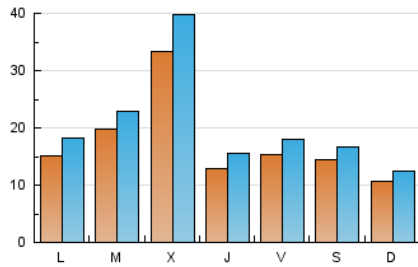

4. Gráficas (Nacional e Internacional)

4.1 Por día de la semana (promedio)

N. únicos / Visitas (x 100)