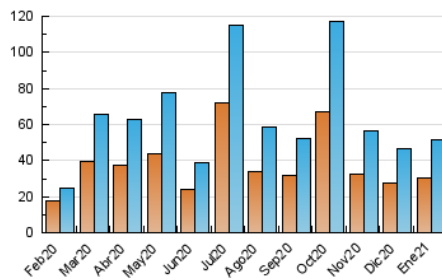

4.3 Por meses

N. únicos / Visitas (x 1000)