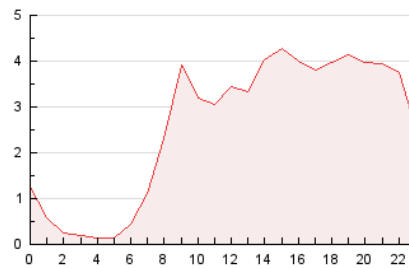

Sub-Clasificación: Noticias globales y actualidad

Setmanari **LEBRE** cat

1. Cifras totales y promedios (Nacional e Internacional)

MES - AÑO	NAVEGADORES UNICOS	VISITAS	PAGINAS
Enero - 2021	30.699	51.427	68.085
PROMEDIO DIARIO	1.412	1.659	2.196
PROMEDIO LUNES-VIERNES	1.302	1.551	2.069
PROMEDIO SABADO-DOMINGO	1.643	1.885	2.463
PAGINAS / VISITAS	1,32		
DURACION MEDIA VISITAS	0:00:30		
DURACION MEDIA PAGINAS	0:01:31		

2. Secciones (Nacional e Internacional)

	PAGINAS	%
HOME	6.467	9.50 %
RESTO	61.618	90.50 %

3. Por día del mes (Nacional e Internacional)

Día	N. únicos	Visitas	Páginas	Día	N. únicos	Visitas	Páginas	Día	N. únicos	Visitas	Páginas
1	874	1.004	1.289	11	1.524	1.841	2.512	21	2.052	2.387	2.987
2	795	986	1.307	12	1.346	1.593	2.205	22	1.307	1.548	2.063
3	781	894	1.126	13	1.710	2.017	2.641	23	1.836	2.081	2.619
4	987	1.220	1.648	14	1.282	1.507	1.941	24	1.353	1.556	1.996
5	891	1.079	1.471	15	1.173	1.407	1.858	25	1.579	1.898	2.433
6	943	1.113	1.539	16	1.186	1.397	1.775	26	1.639	1.895	2.474
7	1.614	1.916	2.763	17	1.312	1.510	2.043	27	1.344	1.599	2.115
8	1.244	1.511	2.075	18	1.116	1.365	1.903	28	1.024	1.240	1.666
9	3.357	3.928	5.482	19	1.053	1.301	1.684	29	847	1.038	1.413
10	2.911	3.196	4.120	20	1.796	2.099	2.775	30	748	881	1.163
								31	2.148	2.420	2.999

4. Gráficas (Nacional e Internacional)

4.1 Por día de la semana (promedio)

N. únicos / Visitas (x 100)

Páginas (x 100)

4.2 Por franja horaria (promedio)

Visitas (x 1000)

Páginas (x 1000)

4.3 Por meses