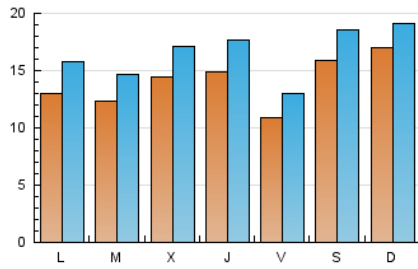

Sub-Clasificación: Noticias globales y actualidad

Setmanari **LEBRE** cat

1. Cifras totales y promedios (Nacional e Internacional)

MES - AÑO	NAVEGADORES UNICOS	VISITAS	PAGINAS
Enero - 2021	30.699	51.427	68.085
PROMEDIO DIARIO	1.412	1.659	2.196
PROMEDIO LUNES-VIERNES	1.302	1.551	2.069
PROMEDIO SABADO-DOMINGO	1.643	1.885	2.463
PAGINAS / VISITAS	1,32		
DURACION MEDIA VISITAS	0:00:30		
DURACION MEDIA PAGINAS	0:01:31		

2. Secciones (Nacional e Internacional)

	PAGINAS	%
HOME	6.467	9.50 %
RESTO	61.618	90.50 %

3. Por día del mes (Nacional e Internacional)

Día	N. únicos	Visitas	Páginas	Día	N. únicos	Visitas	Páginas	Día	N. únicos	Visitas	Páginas
1	874	1.004	1.289	11	1.524	1.841	2.512	21	2.052	2.387	2.987
2	795	986	1.307	12	1.346	1.593	2.205	22	1.307	1.548	2.063
3	781	894	1.126	13	1.710	2.017	2.641	23	1.836	2.081	2.619
4	987	1.220	1.648	14	1.282	1.507	1.941	24	1.353	1.556	1.996
5	891	1.079	1.471	15	1.173	1.407	1.858	25	1.579	1.898	2.433
6	943	1.113	1.539	16	1.186	1.397	1.775	26	1.639	1.895	2.474
7	1.614	1.916	2.763	17	1.312	1.510	2.043	27	1.344	1.599	2.115
8	1.244	1.511	2.075	18	1.116	1.365	1.903	28	1.024	1.240	1.666
9	3.357	3.928	5.482	19	1.053	1.301	1.684	29	847	1.038	1.413
10	2.911	3.196	4.120	20	1.796	2.099	2.775	30	748	881	1.163
								31	2.148	2.420	2.999

4. Gráficas (Nacional e Internacional)

4.1 Por día de la semana (promedio)

N. únicos / Visitas (x 100)

Páginas (x 100)

4.2 Por franja horaria (promedio)

Visitas (x 1000)

Páginas (x 1000)

4.3 Por meses