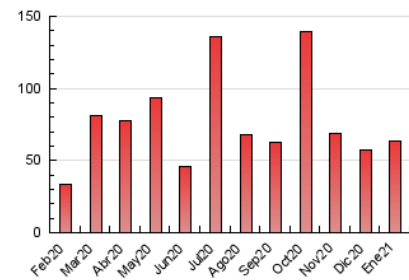

Páginas (x 1000)