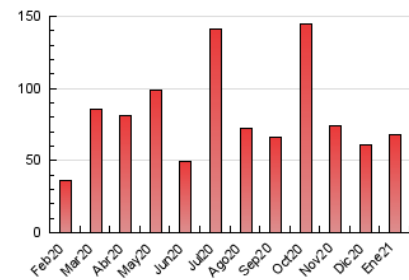

Páginas (x 1000)