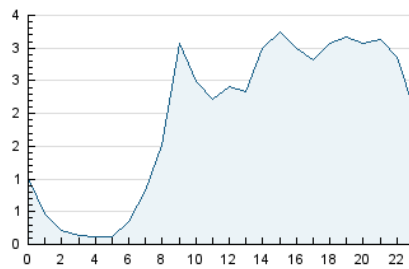

2. Secciones (Nacional e Internacional)

	PAGINAS	%
HOME	6.467	9.50 %
RESTO	61.618	90.50 %

3. Por día del mes (Nacional e Internacional)

Día	N. únicos	Visitas	Páginas	Día	N. únicos	Visitas	Páginas	Día	N. únicos	Visitas	Páginas
1	874	1.004	1.289	11	1.524	1.841	2.512	21	2.052	2.387	2.987
2	795	986	1.307	12	1.346	1.593	2.205	22	1.307	1.548	2.063
3	781	894	1.126	13	1.710	2.017	2.641	23	1.836	2.081	2.619
4	987	1.220	1.648	14	1.282	1.507	1.941	24	1.353	1.556	1.996
5	891	1.079	1.471	15	1.173	1.407	1.858	25	1.579	1.898	2.433
6	943	1.113	1.539	16	1.186	1.397	1.775	26	1.639	1.895	2.474
7	1.614	1.916	2.763	17	1.312	1.510	2.043	27	1.344	1.599	2.115
8	1.244	1.511	2.075	18	1.116	1.365	1.903	28	1.024	1.240	1.666
9	3.357	3.928	5.482	19	1.053	1.301	1.684	29	847	1.038	1.413
10	2.911	3.196	4.120	20	1.796	2.099	2.775	30	748	881	1.163
								31	2.148	2.420	2.999

4. Gráficas (Nacional e Internacional)

4.1 Por día de la semana (promedio)

N. únicos / Visitas (x 100)

Páginas (x 100)

4.2 Por franja horaria (promedio)

Visitas (x 1000)

Páginas (x 1000)

4.3 Por meses