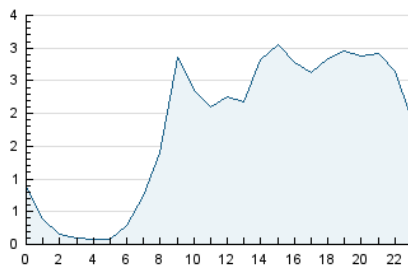

2. Secciones (Nacional)

	PAGINAS	%
HOME	6.340	9.94 %
RESTO	57.414	90.06 %

3. Por día del mes (Nacional)

Día	N. únicos	Visitas	Páginas	Día	N. únicos	Visitas	Páginas	Día	N. únicos	Visitas	Páginas
1	750	878	1.147	11	1.402	1.717	2.365	21	1.940	2.273	2.863
2	703	890	1.199	12	1.207	1.452	2.047	22	1.178	1.416	1.924
3	706	816	1.036	13	1.595	1.899	2.508	23	1.685	1.927	2.449
4	910	1.141	1.559	14	1.152	1.376	1.797	24	1.219	1.419	1.839
5	826	1.013	1.394	15	1.057	1.287	1.734	25	1.470	1.786	2.311
6	865	1.030	1.441	16	1.032	1.240	1.600	26	1.510	1.763	2.328
7	1.504	1.801	2.612	17	1.177	1.372	1.888	27	1.246	1.498	2.000
8	1.124	1.390	1.937	18	990	1.237	1.763	28	919	1.133	1.548
9	3.144	3.712	5.228	19	943	1.189	1.566	29	757	946	1.315
10	2.678	2.960	3.862	20	1.649	1.947	2.606	30	645	777	1.041
								31	2.025	2.294	2.847

4. Gráficas (Nacional)

4.1 Por día de la semana (promedio)

N. únicos / Visitas (x 100)

Páginas (x 100)

4.2 Por franja horaria (promedio)

Visitas (x 1000)

Páginas (x 1000)

4.3 Por meses