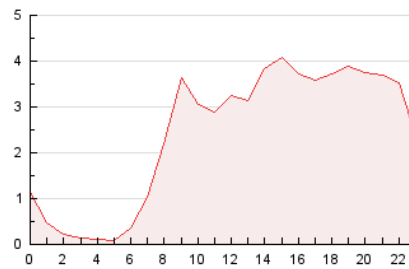

Fax:

E-mail:

Clasificación: Noticias e Información

Sub-Clasificación: Noticias globales y actualidad

Setmanari **LEBRE** cat

1. Cifras totales y promedios (Nacional)

MES - AÑO	NAVEGADORES UNICOS	VISITAS	PAGINAS
Enero - 2021	27.141	47.579	63.754
PROMEDIO DIARIO	1.291	1.535	2.057
PROMEDIO LUNES-VIERNES	1.190	1.437	1.941
PROMEDIO SABADO-DOMINGO	1.501	1.741	2.299
PAGINAS / VISITAS	1,34		
DURACION MEDIA VISITAS		0:00:32	
DURACION MEDIA PAGINAS		0:01:33	

2. Secciones (Nacional)

	PAGINAS	%
HOME	6.340	9.94 %
RESTO	57.414	90.06 %

3. Por día del mes (Nacional)

Día	N. únicos	Visitas	Páginas	Día	N. únicos	Visitas	Páginas	Día	N. únicos	Visitas	Páginas
1	750	878	1.147	11	1.402	1.717	2.365	21	1.940	2.273	2.863
2	703	890	1.199	12	1.207	1.452	2.047	22	1.178	1.416	1.924
3	706	816	1.036	13	1.595	1.899	2.508	23	1.685	1.927	2.449
4	910	1.141	1.559	14	1.152	1.376	1.797	24	1.219	1.419	1.839
5	826	1.013	1.394	15	1.057	1.287	1.734	25	1.470	1.786	2.311
6	865	1.030	1.441	16	1.032	1.240	1.600	26	1.510	1.763	2.328
7	1.504	1.801	2.612	17	1.177	1.372	1.888	27	1.246	1.498	2.000
8	1.124	1.390	1.937	18	990	1.237	1.763	28	919	1.133	1.548
9	3.144	3.712	5.228	19	943	1.189	1.566	29	757	946	1.315
10	2.678	2.960	3.862	20	1.649	1.947	2.606	30	645	777	1.041
								31	2.025	2.294	2.847

4. Gráficas (Nacional)

4.1 Por día de la semana (promedio)

N. únicos / Visitas (x 100)

Páginas (x 100)

4.2 Por franja horaria (promedio)

Visitas (x 1000)

Páginas (x 1000)

4.3 Por meses