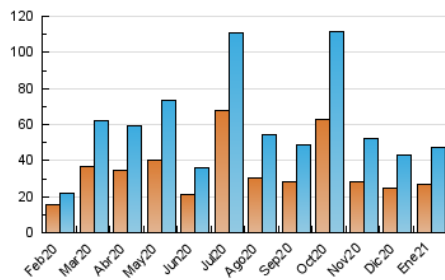

Fax:

E-mail:

Clasificación: Noticias e Información

Sub-Clasificación: Noticias globales y actualidad

Setmanari **LEBRE** cat

1. Cifras totales y promedios (Nacional)

MES - AÑO	NAVEGADORES UNICOS	VISITAS	PAGINAS
Enero - 2021	27.141	47.579	63.754
PROMEDIO DIARIO	1.291	1.535	2.057
PROMEDIO LUNES-VIERNES	1.190	1.437	1.941
PROMEDIO SABADO-DOMINGO	1.501	1.741	2.299
PAGINAS / VISITAS	1,34		
DURACION MEDIA VISITAS		0:00:32	
DURACION MEDIA PAGINAS		0:01:33	

2. Secciones (Nacional)

	PAGINAS	%
HOME	6.340	9.94 %
RESTO	57.414	90.06 %

3. Por día del mes (Nacional)

Día	N. únicos	Visitas	Páginas	Día	N. únicos	Visitas	Páginas	Día	N. únicos	Visitas	Páginas
1	750	878	1.147	11	1.402	1.717	2.365	21	1.940	2.273	2.863
2	703	890	1.199	12	1.207	1.452	2.047	22	1.178	1.416	1.924
3	706	816	1.036	13	1.595	1.899	2.508	23	1.685	1.927	2.449
4	910	1.141	1.559	14	1.152	1.376	1.797	24	1.219	1.419	1.839
5	826	1.013	1.394	15	1.057	1.287	1.734	25	1.470	1.786	2.311
6	865	1.030	1.441	16	1.032	1.240	1.600	26	1.510	1.763	2.328
7	1.504	1.801	2.612	17	1.177	1.372	1.888	27	1.246	1.498	2.000
8	1.124	1.390	1.937	18	990	1.237	1.763	28	919	1.133	1.548
9	3.144	3.712	5.228	19	943	1.189	1.566	29	757	946	1.315
10	2.678	2.960	3.862	20	1.649	1.947	2.606	30	645	777	1.041
								31	2.025	2.294	2.847

4. Gráficas (Nacional)

4.1 Por día de la semana (promedio)

N. únicos / Visitas (x 100)

Páginas (x 100)

4.2 Por franja horaria (promedio)

Visitas (x 1000)

Páginas (x 1000)

4.3 Por meses

N. únicos / Visitas (x 1000)

Páginas (x 1000)

5. Observaciones

Este Medio Electrónico de Comunicación ha sido medido por la herramienta Google Analytics de Google

6. Definiciones básicas (Para más información ver Normas Técnicas para el Control de los Medios Electrónicos de Comunicación)