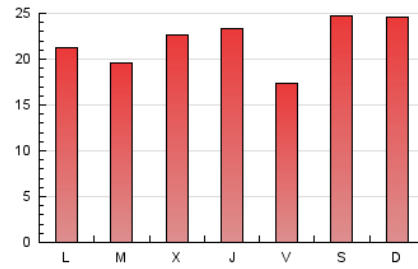

Sub-Clasificación: Noticias globales y actualidad

Setmanari **LEBRE** cat

1. Cifras totales y promedios (Nacional e Internacional)

MES - AÑO	NAVEGADORES UNICOS	VISITAS	PAGINAS
Enero - 2021	30.699	51.427	68.085
PROMEDIO DIARIO	1.412	1.659	2.196
PROMEDIO LUNES-VIERNES	1.302	1.551	2.069
PROMEDIO SABADO-DOMINGO	1.643	1.885	2.463
PAGINAS / VISITAS	1,32		
DURACION MEDIA VISITAS	0:00:30		
DURACION MEDIA PAGINAS	0:01:31		

2. Secciones (Nacional e Internacional)

	PAGINAS	%
HOME	6.467	9.50 %
RESTO	61.618	90.50 %

3. Por día del mes (Nacional e Internacional)

Día	N. únicos	Visitas	Páginas	Día	N. únicos	Visitas	Páginas	Día	N. únicos	Visitas	Páginas
1	874	1.004	1.289	11	1.524	1.841	2.512	21	2.052	2.387	2.987
2	795	986	1.307	12	1.346	1.593	2.205	22	1.307	1.548	2.063
3	781	894	1.126	13	1.710	2.017	2.641	23	1.836	2.081	2.619
4	987	1.220	1.648	14	1.282	1.507	1.941	24	1.353	1.556	1.996
5	891	1.079	1.471	15	1.173	1.407	1.858	25	1.579	1.898	2.433
6	943	1.113	1.539	16	1.186	1.397	1.775	26	1.639	1.895	2.474
7	1.614	1.916	2.763	17	1.312	1.510	2.043	27	1.344	1.599	2.115
8	1.244	1.511	2.075	18	1.116	1.365	1.903	28	1.024	1.240	1.666
9	3.357	3.928	5.482	19	1.053	1.301	1.684	29	847	1.038	1.413
10	2.911	3.196	4.120	20	1.796	2.099	2.775	30	748	881	1.163
								31	2.148	2.420	2.999

4. Gráficas (Nacional e Internacional)

4.1 Por día de la semana (promedio)

N. únicos / Visitas (x 100)

Páginas (x 100)

4.2 Por franja horaria (promedio)

Visitas (x 1000)

Páginas (x 1000)

4.3 Por meses