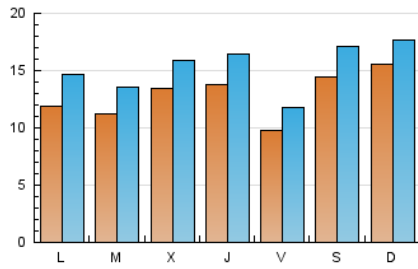

Fax:

E-mail:

Clasificación: Noticias e Información

Sub-Clasificación: Noticias globales y actualidad

Setmanari **LEBRE** cat

1. Cifras totales y promedios (Nacional)

MES - AÑO	NAVEGADORES UNICOS	VISITAS	PAGINAS
Enero - 2021	27.141	47.579	63.754
PROMEDIO DIARIO	1.291	1.535	2.057
PROMEDIO LUNES-VIERNES	1.190	1.437	1.941
PROMEDIO SABADO-DOMINGO	1.501	1.741	2.299
PAGINAS / VISITAS	1,34		
DURACION MEDIA VISITAS		0:00:32	
DURACION MEDIA PAGINAS		0:01:33	

2. Secciones (Nacional)

	PAGINAS	%
HOME	6.340	9.94 %
RESTO	57.414	90.06 %

3. Por día del mes (Nacional)

Día	N. únicos	Visitas	Páginas	Día	N. únicos	Visitas	Páginas	Día	N. únicos	Visitas	Páginas
1	750	878	1.147	11	1.402	1.717	2.365	21	1.940	2.273	2.863
2	703	890	1.199	12	1.207	1.452	2.047	22	1.178	1.416	1.924
3	706	816	1.036	13	1.595	1.899	2.508	23	1.685	1.927	2.449
4	910	1.141	1.559	14	1.152	1.376	1.797	24	1.219	1.419	1.839
5	826	1.013	1.394	15	1.057	1.287	1.734	25	1.470	1.786	2.311
6	865	1.030	1.441	16	1.032	1.240	1.600	26	1.510	1.763	2.328
7	1.504	1.801	2.612	17	1.177	1.372	1.888	27	1.246	1.498	2.000
8	1.124	1.390	1.937	18	990	1.237	1.763	28	919	1.133	1.548
9	3.144	3.712	5.228	19	943	1.189	1.566	29	757	946	1.315
10	2.678	2.960	3.862	20	1.649	1.947	2.606	30	645	777	1.041
								31	2.025	2.294	2.847

4. Gráficas (Nacional)

4.1 Por día de la semana (promedio)

N. únicos / Visitas (x 100)

Páginas (x 100)

4.2 Por franja horaria (promedio)

Visitas (x 1000)

Páginas (x 1000)

4.3 Por meses