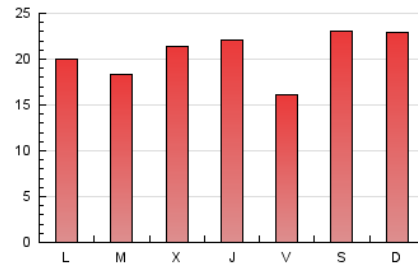

Fax:

E-mail:

Clasificación: Noticias e Información

Sub-Clasificación: Noticias globales y actualidad

Setmanari **LEBRE** cat

1. Cifras totales y promedios (Nacional)

MES - AÑO	NAVEGADORES UNICOS	VISITAS	PAGINAS
Enero - 2021	27.141	47.579	63.754
PROMEDIO DIARIO	1.291	1.535	2.057
PROMEDIO LUNES-VIERNES	1.190	1.437	1.941
PROMEDIO SABADO-DOMINGO	1.501	1.741	2.299
PAGINAS / VISITAS	1,34		
DURACION MEDIA VISITAS		0:00:32	
DURACION MEDIA PAGINAS		0:01:33	

2. Secciones (Nacional)

	PAGINAS	%
HOME	6.340	9.94 %
RESTO	57.414	90.06 %

3. Por día del mes (Nacional)

Día	N. únicos	Visitas	Páginas	Día	N. únicos	Visitas	Páginas	Día	N. únicos	Visitas	Páginas
1	750	878	1.147	11	1.402	1.717	2.365	21	1.940	2.273	2.863
2	703	890	1.199	12	1.207	1.452	2.047	22	1.178	1.416	1.924
3	706	816	1.036	13	1.595	1.899	2.508	23	1.685	1.927	2.449
4	910	1.141	1.559	14	1.152	1.376	1.797	24	1.219	1.419	1.839
5	826	1.013	1.394	15	1.057	1.287	1.734	25	1.470	1.786	2.311
6	865	1.030	1.441	16	1.032	1.240	1.600	26	1.510	1.763	2.328
7	1.504	1.801	2.612	17	1.177	1.372	1.888	27	1.246	1.498	2.000
8	1.124	1.390	1.937	18	990	1.237	1.763	28	919	1.133	1.548
9	3.144	3.712	5.228	19	943	1.189	1.566	29	757	946	1.315
10	2.678	2.960	3.862	20	1.649	1.947	2.606	30	645	777	1.041
								31	2.025	2.294	2.847

4. Gráficas (Nacional)

4.1 Por día de la semana (promedio)

N. únicos / Visitas (x 100)

Páginas (x 100)

4.2 Por franja horaria (promedio)

Visitas (x 1000)

Páginas (x 1000)

4.3 Por meses