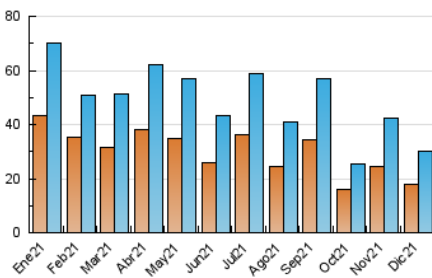

### 3. Por día del mes (Nacional e Internacional)

Día	N. únicos	Visitas	Páginas	Día	N. únicos	Visitas	Páginas	Día	N. únicos	Visitas	Páginas
1	1.493	1.716	2.211	11	1.467	1.556	1.805	21	1.224	1.423	1.831
2	922	1.023	1.348	12	639	708	889	22	971	1.148	1.437
3	686	780	1.137	13	760	875	1.182	23	942	1.078	1.415
4	592	665	880	14	574	687	998	24	545	604	828
5	1.462	1.577	1.853	15	1.560	1.798	2.313	25	416	451	521
6	1.104	1.196	1.384	16	1.102	1.260	1.653	26	253	277	344
7	438	499	657	17	665	795	1.104	27	1.042	1.177	1.422
8	577	621	754	18	268	288	353	28	980	1.117	1.444
9	720	812	1.138	19	249	270	329	29	849	971	1.288
10	1.473	1.647	2.048	20	1.403	1.562	1.919	30	685	815	1.107
								31	473	544	760

4. Gráficas (Nacional e Internacional)

4.1 Por día de la semana (promedio)

N. únicos / Visitas (x 100)

Páginas (x 100)

4.2 Por franja horaria (promedio)

Visitas (x 1000)

Páginas (x 1000)

4.3 Por meses

N. únicos / Visitas (x 1000)

Páginas (x 1000)