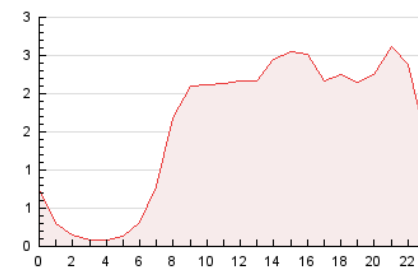

#### 3. Por día del mes (Nacional)

Día	N. únicos	Visitas	Páginas	Día	N. únicos	Visitas	Páginas	Día	N. únicos	Visitas	Páginas
1	1.475	1.698	2.188	11	1.413	1.501	1.740	21	1.205	1.404	1.808
2	910	1.008	1.330	12	626	695	876	22	961	1.135	1.417
3	677	771	1.128	13	748	861	1.159	23	922	1.057	1.391
4	584	657	870	14	564	671	977	24	533	589	809
5	1.449	1.559	1.833	15	1.546	1.782	2.291	25	407	441	508
6	1.084	1.176	1.360	16	1.084	1.236	1.625	26	245	268	335
7	427	486	644	17	647	777	1.082	27	1.027	1.162	1.404
8	571	615	747	18	262	282	347	28	962	1.096	1.417
9	702	793	1.115	19	243	263	321	29	844	966	1.283
10	1.439	1.613	2.008	20	1.384	1.543	1.897	30	675	805	1.096
								31	462	529	737

4. Gráficas (Nacional)

4.1 Por día de la semana (promedio)

N. únicos / Visitas (x 100)

Páginas (x 100)

4.2 Por franja horaria (promedio)

Visitas\_ (x 1000)

Páginas (x 1000)

4.3 Por meses