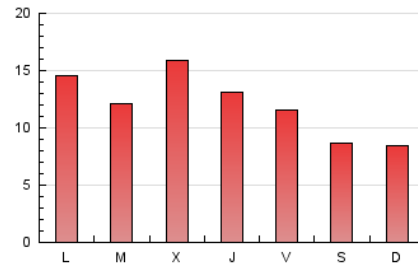

#### 2. Secciones (Nacional)

	PAGINAS	%
<b>HOME</b>	4.107	10.88 %
<b>RESTO</b>	33.636	89.12 %

#### 3. Por día del mes (Nacional)

Día	N. únicos	Visitas	Páginas	Día	N. únicos	Visitas	Páginas	Día	N. únicos	Visitas	Páginas
1	1.475	1.698	2.188	11	1.413	1.501	1.740	21	1.205	1.404	1.808
2	910	1.008	1.330	12	626	695	876	22	961	1.135	1.417
3	677	771	1.128	13	748	861	1.159	23	922	1.057	1.391
4	584	657	870	14	564	671	977	24	533	589	809
5	1.449	1.559	1.833	15	1.546	1.782	2.291	25	407	441	508
6	1.084	1.176	1.360	16	1.084	1.236	1.625	26	245	268	335
7	427	486	644	17	647	777	1.082	27	1.027	1.162	1.404
8	571	615	747	18	262	282	347	28	962	1.096	1.417
9	702	793	1.115	19	243	263	321	29	844	966	1.283
10	1.439	1.613	2.008	20	1.384	1.543	1.897	30	675	805	1.096
								31	462	529	737

4. Gráficas (Nacional)

4.1 Por día de la semana (promedio)

N. únicos / Visitas (x 100)

Páginas (x 100)

4.2 Por franja horaria (promedio)

Visitas\_ (x 1000)

Páginas (x 1000)

4.3 Por meses