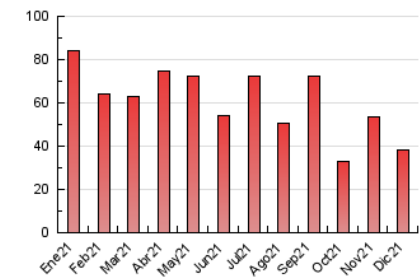

### 3. Por día del mes (Nacional e Internacional)

Día	N. únicos	Visitas	Páginas	Día	N. únicos	Visitas	Páginas	Día	N. únicos	Visitas	Páginas
1	1.493	1.716	2.211	11	1.467	1.556	1.805	21	1.224	1.423	1.831
2	922	1.023	1.348	12	639	708	889	22	971	1.148	1.437
3	686	780	1.137	13	760	875	1.182	23	942	1.078	1.415
4	592	665	880	14	574	687	998	24	545	604	828
5	1.462	1.577	1.853	15	1.560	1.798	2.313	25	416	451	521
6	1.104	1.196	1.384	16	1.102	1.260	1.653	26	253	277	344
7	438	499	657	17	665	795	1.104	27	1.042	1.177	1.422
8	577	621	754	18	268	288	353	28	980	1.117	1.444
9	720	812	1.138	19	249	270	329	29	849	971	1.288
10	1.473	1.647	2.048	20	1.403	1.562	1.919	30	685	815	1.107
								31	473	544	760

4. Gráficas (Nacional e Internacional)

4.1 Por día de la semana (promedio)

N. únicos / Visitas (x 100)

Páginas (x 100)

4.2 Por franja horaria (promedio)

Visitas (x 1000)

Páginas (x 1000)

4.3 Por meses

N. únicos / Visitas (x 1000)

Páginas (x 1000)