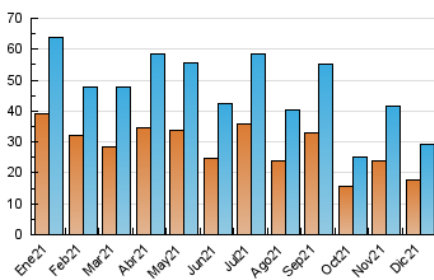

#### 3. Por día del mes (Nacional)

Día	N. únicos	Visitas	Páginas	Día	N. únicos	Visitas	Páginas	Día	N. únicos	Visitas	Páginas
1	1.475	1.698	2.188	11	1.413	1.501	1.740	21	1.205	1.404	1.808
2	910	1.008	1.330	12	626	695	876	22	961	1.135	1.417
3	677	771	1.128	13	748	861	1.159	23	922	1.057	1.391
4	584	657	870	14	564	671	977	24	533	589	809
5	1.449	1.559	1.833	15	1.546	1.782	2.291	25	407	441	508
6	1.084	1.176	1.360	16	1.084	1.236	1.625	26	245	268	335
7	427	486	644	17	647	777	1.082	27	1.027	1.162	1.404
8	571	615	747	18	262	282	347	28	962	1.096	1.417
9	702	793	1.115	19	243	263	321	29	844	966	1.283
10	1.439	1.613	2.008	20	1.384	1.543	1.897	30	675	805	1.096
								31	462	529	737

4. Gráficas (Nacional)

4.1 Por día de la semana (promedio)

N. únicos / Visitas (x 100)

Páginas (x 100)

4.2 Por franja horaria (promedio)

Visitas\_ (x 1000)

Páginas (x 1000)

4.3 Por meses

N. únicos / Visitas (x 1000)

Páginas (x 1000)