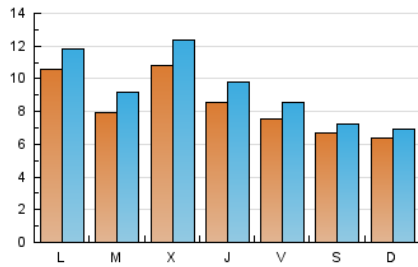

4. Gráficas (Nacional)

4.1 Por día de la semana (promedio)

N. únicos / Visitas (x 100)