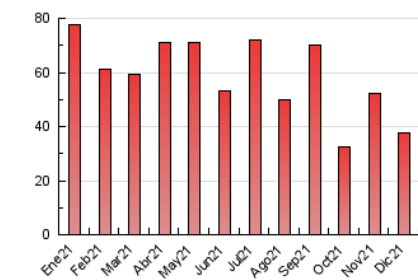

#### 3. Por día del mes (Nacional)

Día	N. únicos	Visitas	Páginas	Día	N. únicos	Visitas	Páginas	Día	N. únicos	Visitas	Páginas
1	1.475	1.698	2.188	11	1.413	1.501	1.740	21	1.205	1.404	1.808
2	910	1.008	1.330	12	626	695	876	22	961	1.135	1.417
3	677	771	1.128	13	748	861	1.159	23	922	1.057	1.391
4	584	657	870	14	564	671	977	24	533	589	809
5	1.449	1.559	1.833	15	1.546	1.782	2.291	25	407	441	508
6	1.084	1.176	1.360	16	1.084	1.236	1.625	26	245	268	335
7	427	486	644	17	647	777	1.082	27	1.027	1.162	1.404
8	571	615	747	18	262	282	347	28	962	1.096	1.417
9	702	793	1.115	19	243	263	321	29	844	966	1.283
10	1.439	1.613	2.008	20	1.384	1.543	1.897	30	675	805	1.096
								31	462	529	737

4. Gráficas (Nacional)

4.1 Por día de la semana (promedio)

N. únicos / Visitas (x 100)

Páginas (x 100)

4.2 Por franja horaria (promedio)

Visitas\_ (x 1000)

Páginas (x 1000)

4.3 Por meses

N. únicos / Visitas (x 1000)

Páginas (x 1000)