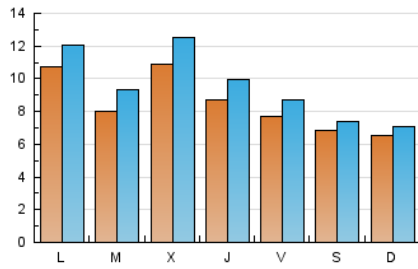

4. Gráficas (Nacional e Internacional)

4.1 Por día de la semana (promedio)

N. únicos / Visitas (x 100)