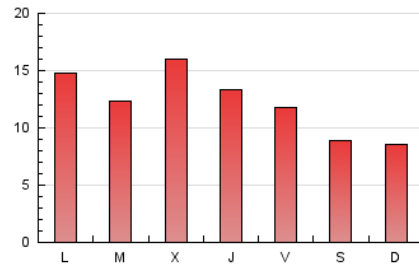

### 3. Por día del mes (Nacional e Internacional)

Día	N. únicos	Visitas	Páginas	Día	N. únicos	Visitas	Páginas	Día	N. únicos	Visitas	Páginas
1	1.493	1.716	2.211	11	1.467	1.556	1.805	21	1.224	1.423	1.831
2	922	1.023	1.348	12	639	708	889	22	971	1.148	1.437
3	686	780	1.137	13	760	875	1.182	23	942	1.078	1.415
4	592	665	880	14	574	687	998	24	545	604	828
5	1.462	1.577	1.853	15	1.560	1.798	2.313	25	416	451	521
6	1.104	1.196	1.384	16	1.102	1.260	1.653	26	253	277	344
7	438	499	657	17	665	795	1.104	27	1.042	1.177	1.422
8	577	621	754	18	268	288	353	28	980	1.117	1.444
9	720	812	1.138	19	249	270	329	29	849	971	1.288
10	1.473	1.647	2.048	20	1.403	1.562	1.919	30	685	815	1.107
								31	473	544	760

4. Gráficas (Nacional e Internacional)

4.1 Por día de la semana (promedio)

N. únicos / Visitas (x 100)

Páginas (x 100)

4.2 Por franja horaria (promedio)

Visitas (x 1000)

Páginas (x 1000)

4.3 Por meses