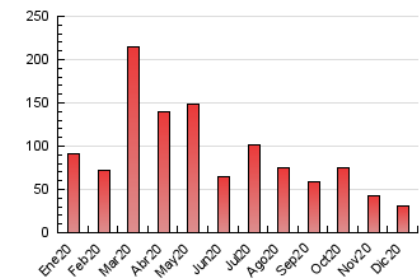

Páginas (x 1000)