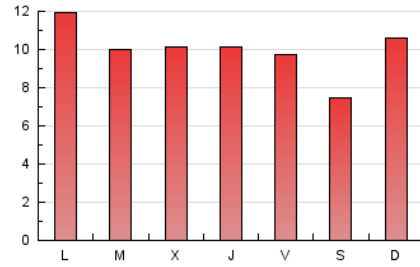

1. Cifras totales y promedios (Nacional)

MES - AÑO	NAVEGADORES UNICOS	VISITAS	PAGINAS
Diciembre - 2020	13.565	24.030	31.047
PROMEDIO DIARIO	679	775	1.002
PROMEDIO LUNES-VIERNES	682	785	1.036
PROMEDIO SABADO-DOMINGO	670	747	902
PAGINAS / VISITAS	1,29		
DURACION MEDIA VISITAS		0:00:34	
DURACION MEDIA PAGINAS		0:01:56	

2. Secciones (Nacional)

	PAGINAS	%
HOME	0	0 %
RESTO	31.047	100.00 %

3. Por día del mes (Nacional)

Día	N. únicos	Visitas	Páginas	Día	N. únicos	Visitas	Páginas	Día	N. únicos	Visitas	Páginas
1	419	509	746	11	520	583	768	21	1.149	1.298	1.656
2	539	666	951	12	643	714	841	22	1.039	1.179	1.486
3	787	928	1.220	13	476	518	600	23	1.190	1.331	1.692
4	768	864	1.133	14	692	790	1.084	24	756	866	1.125
5	502	573	706	15	785	905	1.193	25	496	549	700
6	899	963	1.182	16	579	693	952	26	406	438	545
7	825	943	1.237	17	745	899	1.196	27	960	1.111	1.351
8	705	767	923	18	788	940	1.288	28	541	623	799
9	599	692	938	19	660	742	891	29	405	469	663
10	645	738	942	20	816	916	1.100	30	337	389	547
								31	382	434	592

4. Gráficas (Nacional)

4.1 Por día de la semana (promedio)

N. únicos / Visitas (x 100)

Páginas (x 100)

4.2 Por franja horaria (promedio)

Visitas (x 1000)

Páginas (x 1000)

4.3 Por meses