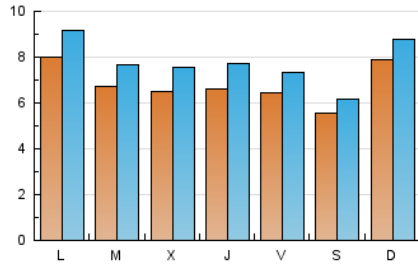

1. Cifras totales y promedios (Nacional)

MES - AÑO	NAVEGADORES UNICOS	VISITAS	PAGINAS
Diciembre - 2020	13.565	24.030	31.047
PROMEDIO DIARIO	679	775	1.002
PROMEDIO LUNES-VIERNES	682	785	1.036
PROMEDIO SABADO-DOMINGO	670	747	902
PAGINAS / VISITAS	1,29		
DURACION MEDIA VISITAS		0:00:34	
DURACION MEDIA PAGINAS		0:01:56	

2. Secciones (Nacional)

	PAGINAS	%
HOME	0	0 %
RESTO	31.047	100.00 %

3. Por día del mes (Nacional)

Día	N. únicos	Visitas	Páginas	Día	N. únicos	Visitas	Páginas	Día	N. únicos	Visitas	Páginas
1	419	509	746	11	520	583	768	21	1.149	1.298	1.656
2	539	666	951	12	643	714	841	22	1.039	1.179	1.486
3	787	928	1.220	13	476	518	600	23	1.190	1.331	1.692
4	768	864	1.133	14	692	790	1.084	24	756	866	1.125
5	502	573	706	15	785	905	1.193	25	496	549	700
6	899	963	1.182	16	579	693	952	26	406	438	545
7	825	943	1.237	17	745	899	1.196	27	960	1.111	1.351
8	705	767	923	18	788	940	1.288	28	541	623	799
9	599	692	938	19	660	742	891	29	405	469	663
10	645	738	942	20	816	916	1.100	30	337	389	547
								31	382	434	592

4. Gráficas (Nacional)

4.1 Por día de la semana (promedio)

N. únicos / Visitas (x 100)

Páginas (x 100)

4.2 Por franja horaria (promedio)

Visitas (x 1000)

Páginas (x 1000)

4.3 Por meses