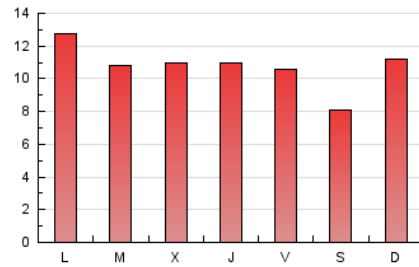

1. Cifras totales y promedios (Nacional e Internacional)

MES - AÑO	NAVEGADORES UNICOS	VISITAS	PAGINAS
Diciembre - 2020	15.908	26.385	33.490
PROMEDIO DIARIO	755	851	1.080
PROMEDIO LUNES-VIERNES	762	866	1.120
PROMEDIO SABADO-DOMINGO	733	809	965
PAGINAS / VISITAS	1,27		
DURACION MEDIA VISITAS	0:00:31		
DURACION MEDIA PAGINAS	0:01:56		

2. Secciones (Nacional e Internacional)

	PAGINAS	%
HOME	0	0 %
RESTO	33.490	100.00 %

3. Por día del mes (Nacional e Internacional)

Día	N. únicos	Visitas	Páginas	Día	N. únicos	Visitas	Páginas	Día	N. únicos	Visitas	Páginas
1	495	585	822	11	585	649	834	21	1.239	1.390	1.750
2	627	754	1.039	12	704	775	902	22	1.125	1.266	1.574
3	876	1.018	1.313	13	526	568	650	23	1.302	1.443	1.808
4	875	971	1.241	14	761	861	1.167	24	843	953	1.212
5	573	645	778	15	885	1.005	1.298	25	564	617	768
6	973	1.037	1.257	16	662	776	1.036	26	441	473	580
7	915	1.033	1.331	17	832	986	1.287	27	1.013	1.165	1.408
8	771	833	1.008	18	894	1.047	1.399	28	600	683	862
9	672	765	1.012	19	743	825	977	29	464	528	722
10	725	819	1.028	20	887	987	1.171	30	387	439	600
								31	436	489	656

4. Gráficas (Nacional e Internacional)

4.1 Por día de la semana (promedio)

N. únicos / Visitas (x 100)

Páginas (x 100)

4.2 Por franja horaria (promedio)

Visitas (x 1000)

Páginas (x 1000)

4.3 Por meses