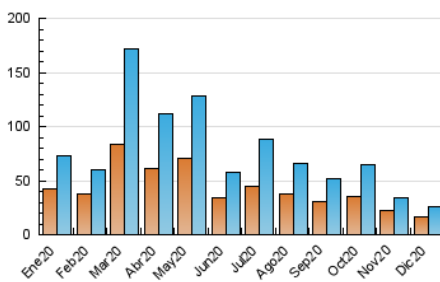

4.3 Por meses

N. únicos / Visitas (x 1000)