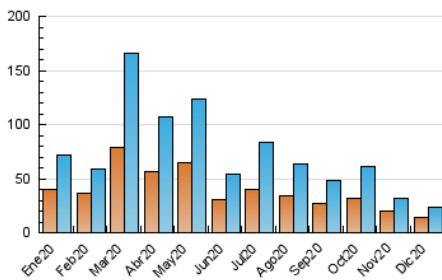

2. Secciones (Nacional)

	PAGINAS	%
HOME	0	0 %
RESTO	31.047	100.00 %

3. Por día del mes (Nacional)

Día	N. únicos	Visitas	Páginas	Día	N. únicos	Visitas	Páginas	Día	N. únicos	Visitas	Páginas
1	419	509	746	11	520	583	768	21	1.149	1.298	1.656
2	539	666	951	12	643	714	841	22	1.039	1.179	1.486
3	787	928	1.220	13	476	518	600	23	1.190	1.331	1.692
4	768	864	1.133	14	692	790	1.084	24	756	866	1.125
5	502	573	706	15	785	905	1.193	25	496	549	700
6	899	963	1.182	16	579	693	952	26	406	438	545
7	825	943	1.237	17	745	899	1.196	27	960	1.111	1.351
8	705	767	923	18	788	940	1.288	28	541	623	799
9	599	692	938	19	660	742	891	29	405	469	663
10	645	738	942	20	816	916	1.100	30	337	389	547
								31	382	434	592

4. Gráficas (Nacional)

4.1 Por día de la semana (promedio)

N. únicos / Visitas (x 100)

Páginas (x 100)

4.2 Por franja horaria (promedio)

Visitas (x 1000)

Páginas (x 1000)

4.3 Por meses

N. únicos / Visitas (x 1000)

Páginas (x 1000)

5. Observaciones

Este Medio Electrónico de Comunicación ha sido medido por la herramienta Google Analytics de Google

6. Definiciones básicas (Para más información ver Normas Técnicas para el Control de los Medios Electrónicos de Comunicación)

Visita:

Una secuencia ininterrumpida de páginas servidas a un usuario válido. Si dicho usuario no realiza peticiones de páginas en un periodo de tiempo (30 min) la siguiente petición constituirá el inicio de una nueva visita.