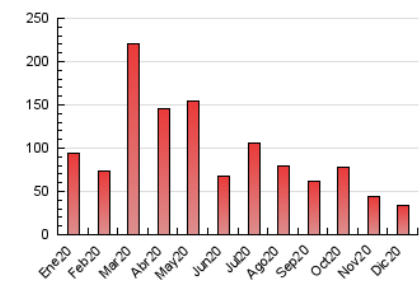

Páginas (x 1000)