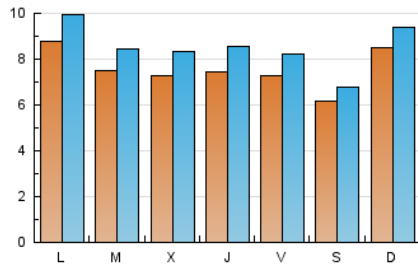

1. Cifras totales y promedios (Nacional e Internacional)

MES - AÑO	NAVEGADORES UNICOS	VISITAS	PAGINAS
Diciembre - 2020	15.908	26.385	33.490
PROMEDIO DIARIO	755	851	1.080
PROMEDIO LUNES-VIERNES	762	866	1.120
PROMEDIO SABADO-DOMINGO	733	809	965
PAGINAS / VISITAS	1,27		
DURACION MEDIA VISITAS	0:00:31		
DURACION MEDIA PAGINAS	0:01:56		

2. Secciones (Nacional e Internacional)

	PAGINAS	%
HOME	0	0 %
RESTO	33.490	100.00 %

3. Por día del mes (Nacional e Internacional)

Día	N. únicos	Visitas	Páginas	Día	N. únicos	Visitas	Páginas	Día	N. únicos	Visitas	Páginas
1	495	585	822	11	585	649	834	21	1.239	1.390	1.750
2	627	754	1.039	12	704	775	902	22	1.125	1.266	1.574
3	876	1.018	1.313	13	526	568	650	23	1.302	1.443	1.808
4	875	971	1.241	14	761	861	1.167	24	843	953	1.212
5	573	645	778	15	885	1.005	1.298	25	564	617	768
6	973	1.037	1.257	16	662	776	1.036	26	441	473	580
7	915	1.033	1.331	17	832	986	1.287	27	1.013	1.165	1.408
8	771	833	1.008	18	894	1.047	1.399	28	600	683	862
9	672	765	1.012	19	743	825	977	29	464	528	722
10	725	819	1.028	20	887	987	1.171	30	387	439	600
								31	436	489	656

4. Gráficas (Nacional e Internacional)

4.1 Por día de la semana (promedio)

N. únicos / Visitas (x 100)

Páginas (x 100)

4.2 Por franja horaria (promedio)

Visitas (x 1000)

Páginas (x 1000)

4.3 Por meses