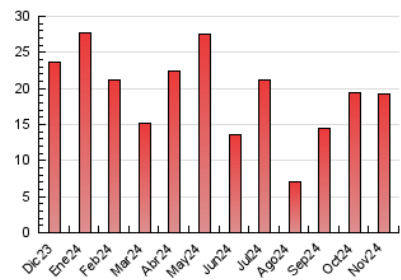

1. Cifras totales y promedios (Nacional)

MES - AÑO	NAVEGADORES UNICOS	VISITAS	PAGINAS
Noviembre - 2024	9.814	14.814	19.159
PROMEDIO DIARIO	423	491	639
PROMEDIO LUNES-VIERNES	497	581	771
PROMEDIO SABADO-DOMINGO	250	281	331
PAGINAS / VISITAS	1,30		
DURACION MEDIA VISITAS	0:02:08		
TIEMPO INTERACCIÓN MEDIO	0:01:09		

2. Secciones (Nacional)

	PAGINAS	%
HOME	2.495	13.02 %
RESTO	16.664	86.98 %

3. Por día del mes (Nacional)

Día	N. únicos	Visitas	Páginas	Día	N. únicos	Visitas	Páginas	Día	N. únicos	Visitas	Páginas
1	229	262	312	11	446	517	672	21	276	315	381
2	206	245	304	12	715	849	1.181	22	216	246	397
3	364	437	512	13	885	1.074	1.541	23	168	186	205
4	1.563	1.905	2.324	14	617	697	940	24	149	169	211
5	913	1.033	1.300	15	344	393	528	25	241	275	405
6	455	535	711	16	215	239	286	26	452	524	673
7	525	589	737	17	209	236	272	27	343	383	497
8	499	573	784	18	286	356	487	28	375	440	662
9	466	509	589	19	333	399	527	29	297	342	462
10	303	322	366	20	437	503	663	30	167	184	230

4. Gráficas (Nacional)

4.1 Por día de la semana (promedio)

N. únicos / Visitas (x 100)

Páginas (x 100)

4.2 Por franja horaria (promedio)

Visitas_ (x 1000)

Páginas (x 1000)

4.3 Por meses

N. únicos / Visitas (x 1000)

Páginas (x 1000)

5. Observaciones

Este Medio Electrónico de Comunicación ha sido medido por la herramienta Google Analytics de Google (GA4).

6. Definiciones básicas (Para más información ver Normas Técnicas para el Control de los Medios Electrónicos de Comunicación)