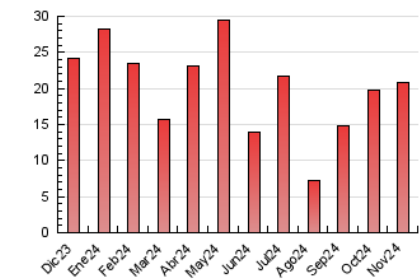

Páginas (x 1000)