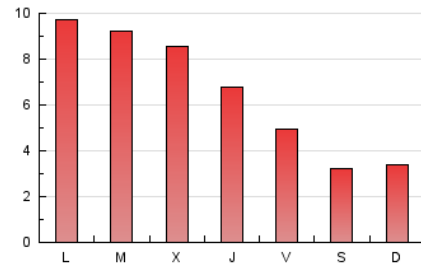

1. Cifras totales y promedios (Nacional)

MES - AÑO	NAVEGADORES UNICOS	VISITAS	PAGINAS
Noviembre - 2024	9.814	14.814	19.159
PROMEDIO DIARIO	423	491	639
PROMEDIO LUNES-VIERNES	497	581	771
PROMEDIO SABADO-DOMINGO	250	281	331
PAGINAS / VISITAS	1,30		
DURACION MEDIA VISITAS	0:02:08		
TIEMPO INTERACCIÓN MEDIO	0:01:09		

2. Secciones (Nacional)

	PAGINAS	%
HOME	2.495	13.02 %
RESTO	16.664	86.98 %

3. Por día del mes (Nacional)

Día	N. únicos	Visitas	Páginas	Día	N. únicos	Visitas	Páginas	Día	N. únicos	Visitas	Páginas
1	229	262	312	11	446	517	672	21	276	315	381
2	206	245	304	12	715	849	1.181	22	216	246	397
3	364	437	512	13	885	1.074	1.541	23	168	186	205
4	1.563	1.905	2.324	14	617	697	940	24	149	169	211
5	913	1.033	1.300	15	344	393	528	25	241	275	405
6	455	535	711	16	215	239	286	26	452	524	673
7	525	589	737	17	209	236	272	27	343	383	497
8	499	573	784	18	286	356	487	28	375	440	662
9	466	509	589	19	333	399	527	29	297	342	462
10	303	322	366	20	437	503	663	30	167	184	230

4. Gráficas (Nacional)

4.1 Por día de la semana (promedio)

N. únicos / Visitas (x 100)

Páginas (x 100)

4.2 Por franja horaria (promedio)

Visitas_ (x 1000)

Páginas (x 1000)

4.3 Por meses