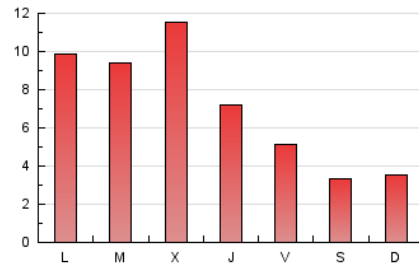

1. Cifras totales y promedios (Nacional e Internacional)

MES - AÑO	NAVEGADORES UNICOS	VISITAS	PAGINAS
Noviembre - 2024	10.048	15.172	20.826
PROMEDIO DIARIO	434	503	694
PROMEDIO LUNES-VIERNES	510	595	845
PROMEDIO SABADO-DOMINGO	258	290	343
PAGINAS / VISITAS	1,38		
DURACION MEDIA VISITAS	0:02:07		
TIEMPO INTERACCIÓN MEDIO	0:01:10		

2. Secciones (Nacional e Internacional)

	PAGINAS	%
HOME	2.603	12.50 %
RESTO	18.223	87.50 %

3. Por día del mes (Nacional e Internacional)

Día	N. únicos	Visitas	Páginas	Día	N. únicos	Visitas	Páginas	Día	N. únicos	Visitas	Páginas
1	243	279	335	11	454	526	681	21	282	322	391
2	215	257	321	12	735	876	1.209	22	221	251	405
3	378	452	529	13	942	1.096	2.716	23	171	189	208
4	1.584	1.930	2.359	14	640	719	1.057	24	156	176	219
5	929	1.050	1.320	15	352	406	541	25	245	281	412
6	465	546	722	16	222	246	296	26	459	531	681
7	535	604	752	17	218	247	293	27	350	392	505
8	510	587	798	18	291	365	498	28	380	446	669
9	479	523	604	19	340	409	537	29	306	356	477
10	313	333	378	20	448	516	678	30	169	187	235

4. Gráficas (Nacional e Internacional)

4.1 Por día de la semana (promedio)

N. únicos / Visitas (x 100)

Páginas (x 100)

4.2 Por franja horaria (promedio)

Visitas_ (x 1000)

Páginas (x 1000)

4.3 Por meses