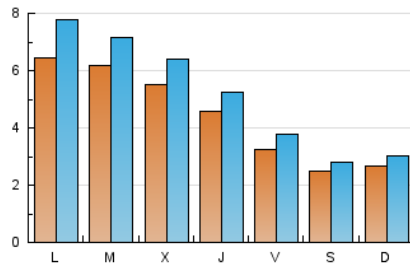

1. Cifras totales y promedios (Nacional e Internacional)

MES - AÑO	NAVEGADORES UNICOS	VISITAS	PAGINAS
Noviembre - 2024	10.048	15.172	20.826
PROMEDIO DIARIO	434	503	694
PROMEDIO LUNES-VIERNES	510	595	845
PROMEDIO SABADO-DOMINGO	258	290	343
PAGINAS / VISITAS	1,38		
DURACION MEDIA VISITAS	0:02:07		
TIEMPO INTERACCIÓN MEDIO	0:01:10		

2. Secciones (Nacional e Internacional)

	PAGINAS	%
HOME	2.603	12.50 %
RESTO	18.223	87.50 %

3. Por día del mes (Nacional e Internacional)

Día	N. únicos	Visitas	Páginas	Día	N. únicos	Visitas	Páginas	Día	N. únicos	Visitas	Páginas
1	243	279	335	11	454	526	681	21	282	322	391
2	215	257	321	12	735	876	1.209	22	221	251	405
3	378	452	529	13	942	1.096	2.716	23	171	189	208
4	1.584	1.930	2.359	14	640	719	1.057	24	156	176	219
5	929	1.050	1.320	15	352	406	541	25	245	281	412
6	465	546	722	16	222	246	296	26	459	531	681
7	535	604	752	17	218	247	293	27	350	392	505
8	510	587	798	18	291	365	498	28	380	446	669
9	479	523	604	19	340	409	537	29	306	356	477
10	313	333	378	20	448	516	678	30	169	187	235

4. Gráficas (Nacional e Internacional)

4.1 Por día de la semana (promedio)

N. únicos / Visitas (x 100)

Páginas (x 100)

4.2 Por franja horaria (promedio)

Visitas_ (x 1000)

Páginas (x 1000)

4.3 Por meses