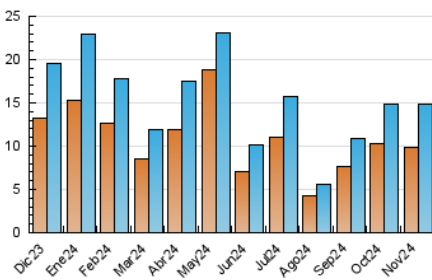

2. Secciones (Nacional)

	PAGINAS	%
HOME	2.495	13.02 %
RESTO	16.664	86.98 %

3. Por día del mes (Nacional)

Día	N. únicos	Visitas	Páginas	Día	N. únicos	Visitas	Páginas	Día	N. únicos	Visitas	Páginas
1	229	262	312	11	446	517	672	21	276	315	381
2	206	245	304	12	715	849	1.181	22	216	246	397
3	364	437	512	13	885	1.074	1.541	23	168	186	205
4	1.563	1.905	2.324	14	617	697	940	24	149	169	211
5	913	1.033	1.300	15	344	393	528	25	241	275	405
6	455	535	711	16	215	239	286	26	452	524	673
7	525	589	737	17	209	236	272	27	343	383	497
8	499	573	784	18	286	356	487	28	375	440	662
9	466	509	589	19	333	399	527	29	297	342	462
10	303	322	366	20	437	503	663	30	167	184	230

4. Gráficas (Nacional)

4.1 Por día de la semana (promedio)

N. únicos / Visitas (x 100)

Páginas (x 100)

4.2 Por franja horaria (promedio)

Visitas_ (x 1000)

Páginas (x 1000)

4.3 Por meses

N. únicos / Visitas (x 1000)

Páginas (x 1000)

5. Observaciones

Este Medio Electrónico de Comunicación ha sido medido por la herramienta Google Analytics de Google (GA4).

6. Definiciones básicas (Para más información ver Normas Técnicas para el Control de los Medios Electrónicos de Comunicación)

Visita:

Una secuencia ininterrumpida de páginas servidas a un usuario válido. Si dicho usuario no realiza peticiones de páginas en un periodo de tiempo (30 min) la siguiente petición constituirá el inicio de una nueva visita.