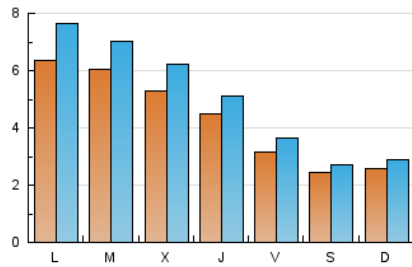

1. Cifras totales y promedios (Nacional)

MES - AÑO	NAVEGADORES UNICOS	VISITAS	PAGINAS
Noviembre - 2024	9.814	14.814	19.159
PROMEDIO DIARIO	423	491	639
PROMEDIO LUNES-VIERNES	497	581	771
PROMEDIO SABADO-DOMINGO	250	281	331
PAGINAS / VISITAS	1,30		
DURACION MEDIA VISITAS	0:02:08		
TIEMPO INTERACCIÓN MEDIO	0:01:09		

2. Secciones (Nacional)

	PAGINAS	%
HOME	2.495	13.02 %
RESTO	16.664	86.98 %

3. Por día del mes (Nacional)

Día	N. únicos	Visitas	Páginas	Día	N. únicos	Visitas	Páginas	Día	N. únicos	Visitas	Páginas
1	229	262	312	11	446	517	672	21	276	315	381
2	206	245	304	12	715	849	1.181	22	216	246	397
3	364	437	512	13	885	1.074	1.541	23	168	186	205
4	1.563	1.905	2.324	14	617	697	940	24	149	169	211
5	913	1.033	1.300	15	344	393	528	25	241	275	405
6	455	535	711	16	215	239	286	26	452	524	673
7	525	589	737	17	209	236	272	27	343	383	497
8	499	573	784	18	286	356	487	28	375	440	662
9	466	509	589	19	333	399	527	29	297	342	462
10	303	322	366	20	437	503	663	30	167	184	230

4. Gráficas (Nacional)

4.1 Por día de la semana (promedio)

N. únicos / Visitas (x 100)

Páginas (x 100)

4.2 Por franja horaria (promedio)

Visitas_ (x 1000)

Páginas (x 1000)

4.3 Por meses