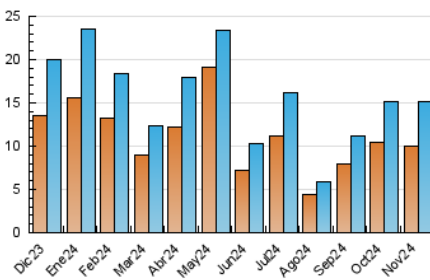

4.3 Por meses

N. únicos / Visitas (x 1000)