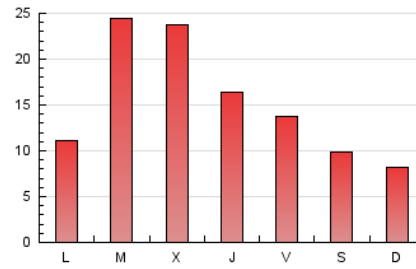

### 3. Por día del mes (Nacional e Internacional)

Día	N. únicos	Visitas	Páginas	Día	N. únicos	Visitas	Páginas	Día	N. únicos	Visitas	Páginas
1	855	936	1.109	11	630	725	1.053	21	495	545	660
2	1.165	1.340	1.726	12	576	669	917	22	498	549	708
3	1.469	1.716	2.109	13	760	855	1.175	23	579	652	860
4	1.361	1.588	2.003	14	570	635	775	24	2.575	2.805	4.396
5	1.562	1.827	2.285	15	506	549	691	25	2.881	3.076	4.084
6	1.397	1.622	2.075	16	481	561	731	26	1.778	1.909	2.414
7	1.042	1.218	1.517	17	1.506	1.790	2.251	27	934	1.045	1.346
8	583	634	791	18	1.815	1.957	2.334	28	686	737	975
9	662	758	1.030	19	693	760	930	29	566	642	792
10	641	732	1.009	20	610	692	885	30	780	899	1.213

4. Gráficas (Nacional e Internacional)

4.1 Por día de la semana (promedio)

N. únicos / Visitas (x 100)

Páginas (x 100)

4.2 Por franja horaria (promedio)

Visitas (x 1000)

Páginas (x 1000)

4.3 Por meses