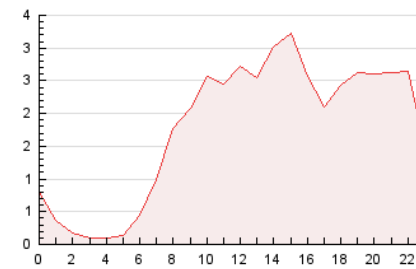

#### 3. Por día del mes (Nacional)

Día	N. únicos	Visitas	Páginas	Día	N. únicos	Visitas	Páginas	Día	N. únicos	Visitas	Páginas
1	798	879	1.051	11	572	667	994	21	443	493	607
2	1.071	1.246	1.632	12	515	608	856	22	456	507	665
3	1.362	1.609	1.999	13	704	799	1.119	23	514	587	795
4	1.245	1.472	1.883	14	508	573	713	24	2.450	2.679	4.256
5	1.471	1.736	2.194	15	470	512	653	25	2.767	2.961	3.962
6	1.260	1.485	1.938	16	459	539	709	26	1.673	1.804	2.309
7	947	1.123	1.412	17	1.453	1.737	2.197	27	837	947	1.248
8	532	583	735	18	1.758	1.899	2.272	28	631	682	920
9	612	708	980	19	651	718	887	29	515	591	740
10	580	671	948	20	553	635	826	30	683	802	1.116

4. Gráficas (Nacional)

4.1 Por día de la semana (promedio)

N. únicos / Visitas (x 100)

Páginas (x 100)

4.2 Por franja horaria (promedio)

Visitas (x 1000)

Páginas (x 1000)

4.3 Por meses