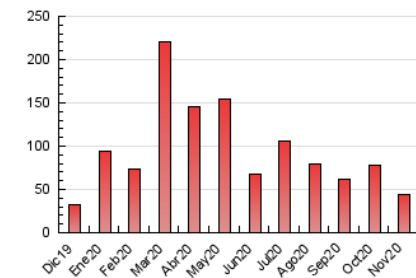

### 3. Por día del mes (Nacional e Internacional)

Día	N. únicos	Visitas	Páginas	Día	N. únicos	Visitas	Páginas	Día	N. únicos	Visitas	Páginas
1	855	936	1.109	11	630	725	1.053	21	495	545	660
2	1.165	1.340	1.726	12	576	669	917	22	498	549	708
3	1.469	1.716	2.109	13	760	855	1.175	23	579	652	860
4	1.361	1.588	2.003	14	570	635	775	24	2.575	2.805	4.396
5	1.562	1.827	2.285	15	506	549	691	25	2.881	3.076	4.084
6	1.397	1.622	2.075	16	481	561	731	26	1.778	1.909	2.414
7	1.042	1.218	1.517	17	1.506	1.790	2.251	27	934	1.045	1.346
8	583	634	791	18	1.815	1.957	2.334	28	686	737	975
9	662	758	1.030	19	693	760	930	29	566	642	792
10	641	732	1.009	20	610	692	885	30	780	899	1.213

4. Gráficas (Nacional e Internacional)

4.1 Por día de la semana (promedio)

N. únicos / Visitas (x 100)

Páginas (x 100)

4.2 Por franja horaria (promedio)

Visitas (x 1000)

Páginas (x 1000)

4.3 Por meses

N. únicos / Visitas (x 1000)

Páginas (x 1000)