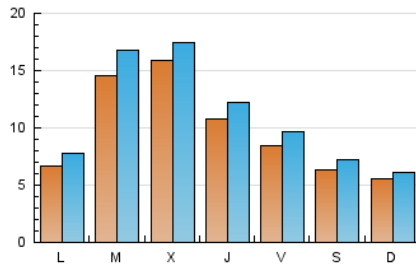

4. Gráficas (Nacional)

4.1 Por día de la semana (promedio)

N. únicos / Visitas (x 100)