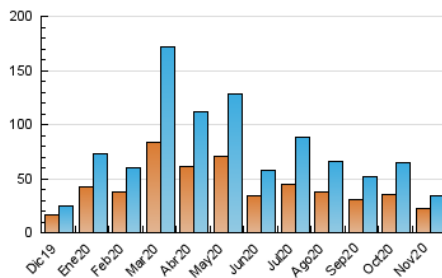

### 3. Por día del mes (Nacional e Internacional)

Día	N. únicos	Visitas	Páginas	Día	N. únicos	Visitas	Páginas	Día	N. únicos	Visitas	Páginas
1	855	936	1.109	11	630	725	1.053	21	495	545	660
2	1.165	1.340	1.726	12	576	669	917	22	498	549	708
3	1.469	1.716	2.109	13	760	855	1.175	23	579	652	860
4	1.361	1.588	2.003	14	570	635	775	24	2.575	2.805	4.396
5	1.562	1.827	2.285	15	506	549	691	25	2.881	3.076	4.084
6	1.397	1.622	2.075	16	481	561	731	26	1.778	1.909	2.414
7	1.042	1.218	1.517	17	1.506	1.790	2.251	27	934	1.045	1.346
8	583	634	791	18	1.815	1.957	2.334	28	686	737	975
9	662	758	1.030	19	693	760	930	29	566	642	792
10	641	732	1.009	20	610	692	885	30	780	899	1.213

4. Gráficas (Nacional e Internacional)

4.1 Por día de la semana (promedio)

N. únicos / Visitas (x 100)

Páginas (x 100)

4.2 Por franja horaria (promedio)

Visitas (x 1000)

Páginas (x 1000)

4.3 Por meses

N. únicos / Visitas (x 1000)

Páginas (x 1000)