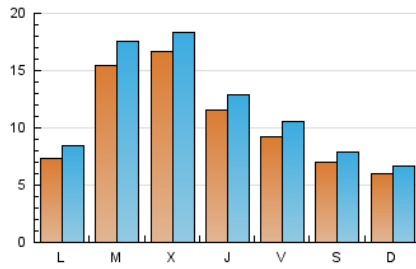

4. Gráficas (Nacional e Internacional)

4.1 Por día de la semana (promedio)

N. únicos / Visitas (x 100)