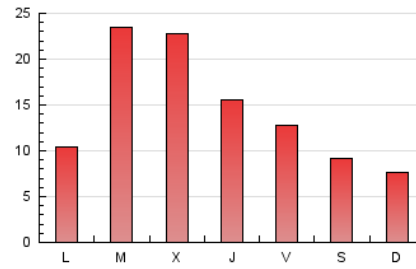

#### 2. Secciones (Nacional)

	PAGINAS	%
<b>HOME</b>	4.327	10.15 %
<b>RESTO</b>	38.289	89.85 %

#### 3. Por día del mes (Nacional)

Día	N. únicos	Visitas	Páginas	Día	N. únicos	Visitas	Páginas	Día	N. únicos	Visitas	Páginas
1	798	879	1.051	11	572	667	994	21	443	493	607
2	1.071	1.246	1.632	12	515	608	856	22	456	507	665
3	1.362	1.609	1.999	13	704	799	1.119	23	514	587	795
4	1.245	1.472	1.883	14	508	573	713	24	2.450	2.679	4.256
5	1.471	1.736	2.194	15	470	512	653	25	2.767	2.961	3.962
6	1.260	1.485	1.938	16	459	539	709	26	1.673	1.804	2.309
7	947	1.123	1.412	17	1.453	1.737	2.197	27	837	947	1.248
8	532	583	735	18	1.758	1.899	2.272	28	631	682	920
9	612	708	980	19	651	718	887	29	515	591	740
10	580	671	948	20	553	635	826	30	683	802	1.116

4. Gráficas (Nacional)

4.1 Por día de la semana (promedio)

N. únicos / Visitas (x 100)

Páginas (x 100)

4.2 Por franja horaria (promedio)

Visitas (x 1000)

Páginas (x 1000)

4.3 Por meses