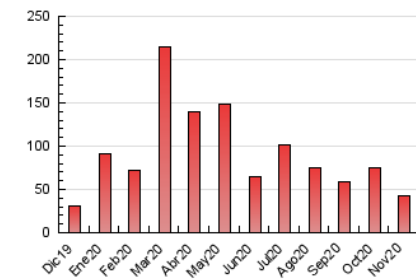

#### 3. Por día del mes (Nacional)

Día	N. únicos	Visitas	Páginas	Día	N. únicos	Visitas	Páginas	Día	N. únicos	Visitas	Páginas
1	798	879	1.051	11	572	667	994	21	443	493	607
2	1.071	1.246	1.632	12	515	608	856	22	456	507	665
3	1.362	1.609	1.999	13	704	799	1.119	23	514	587	795
4	1.245	1.472	1.883	14	508	573	713	24	2.450	2.679	4.256
5	1.471	1.736	2.194	15	470	512	653	25	2.767	2.961	3.962
6	1.260	1.485	1.938	16	459	539	709	26	1.673	1.804	2.309
7	947	1.123	1.412	17	1.453	1.737	2.197	27	837	947	1.248
8	532	583	735	18	1.758	1.899	2.272	28	631	682	920
9	612	708	980	19	651	718	887	29	515	591	740
10	580	671	948	20	553	635	826	30	683	802	1.116

4. Gráficas (Nacional)

4.1 Por día de la semana (promedio)

N. únicos / Visitas (x 100)

Páginas (x 100)

4.2 Por franja horaria (promedio)

Visitas (x 1000)

Páginas (x 1000)

4.3 Por meses

N. únicos / Visitas (x 1000)

Páginas (x 1000)