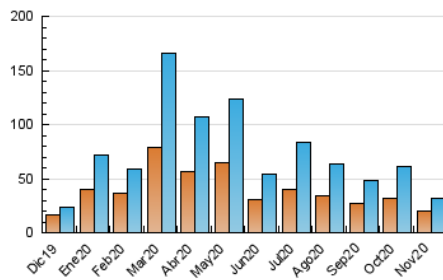

#### 3. Por día del mes (Nacional)

Día	N. únicos	Visitas	Páginas	Día	N. únicos	Visitas	Páginas	Día	N. únicos	Visitas	Páginas
1	798	879	1.051	11	572	667	994	21	443	493	607
2	1.071	1.246	1.632	12	515	608	856	22	456	507	665
3	1.362	1.609	1.999	13	704	799	1.119	23	514	587	795
4	1.245	1.472	1.883	14	508	573	713	24	2.450	2.679	4.256
5	1.471	1.736	2.194	15	470	512	653	25	2.767	2.961	3.962
6	1.260	1.485	1.938	16	459	539	709	26	1.673	1.804	2.309
7	947	1.123	1.412	17	1.453	1.737	2.197	27	837	947	1.248
8	532	583	735	18	1.758	1.899	2.272	28	631	682	920
9	612	708	980	19	651	718	887	29	515	591	740
10	580	671	948	20	553	635	826	30	683	802	1.116

4. Gráficas (Nacional)

4.1 Por día de la semana (promedio)

N. únicos / Visitas (x 100)

Páginas (x 100)

4.2 Por franja horaria (promedio)

Visitas (x 1000)

Páginas (x 1000)

4.3 Por meses

N. únicos / Visitas (x 1000)

Páginas (x 1000)