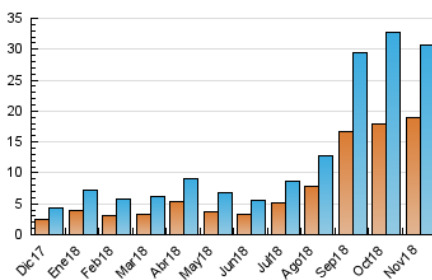

4.3 Per mesos

N. únics / Visites (x 1000)