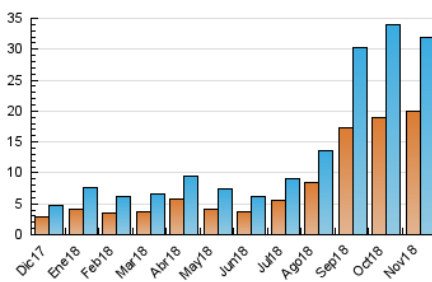

4.3 Per mesos

N. únics / Visites (x 1000)