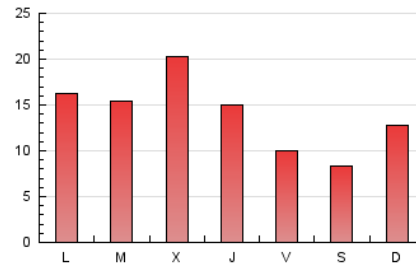

Pàgines (x 100)