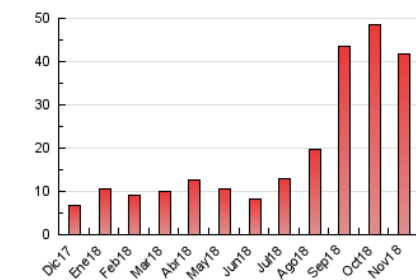

Pàgines (x 1000)