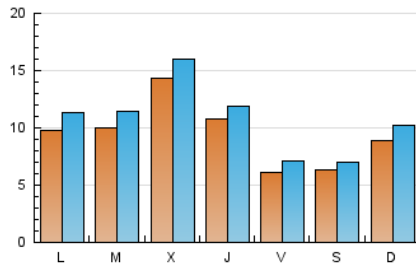

4. Gràfiques (Nacional i Internacional)

4.1 Per dia de la setmana (promig)

N. únics / Visites (x 100)