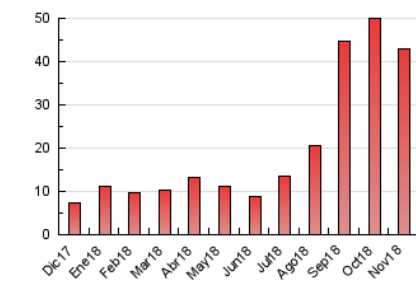

Pàgines (x 1000)