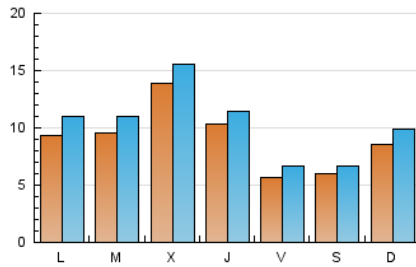

4. Gràfiques (Nacional)

4.1 Per dia de la setmana (promig)

N. únics / Visites (x 100)