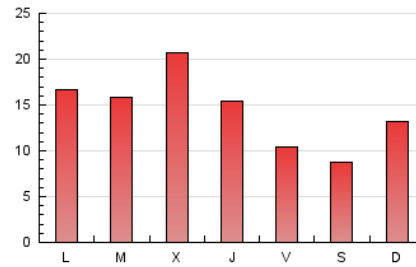

Pàgines (x 100)