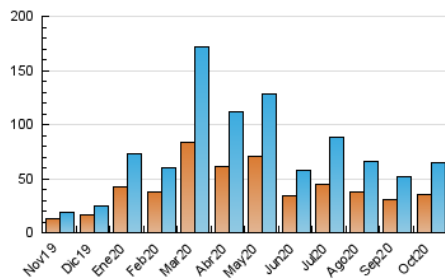

4.3 Por meses

N. únicos / Visitas (x 1000)