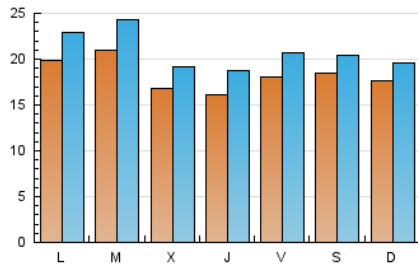

1. Cifras totales y promedios (Nacional e Internacional)

MES - AÑO	NAVEGADORES UNICOS	VISITAS	PAGINAS
Octubre - 2020	35.079	64.294	77.812
PROMEDIO DIARIO	1.821	2.074	2.510
PROMEDIO LUNES-VIERNES	1.826	2.104	2.579
PROMEDIO SABADO-DOMINGO	1.808	2.001	2.341
PAGINAS / VISITAS	1,21		
DURACION MEDIA VISITAS	0:00:25		
DURACION MEDIA PAGINAS	0:02:00		

2. Secciones (Nacional e Internacional)

	PAGINAS	%
HOME	5.420	6.97 %
RESTO	72.392	93.03 %

3. Por día del mes (Nacional e Internacional)

Día	N. únicos	Visitas	Páginas	Día	N. únicos	Visitas	Páginas	Día	N. únicos	Visitas	Páginas
1	1.960	2.207	2.751	11	1.220	1.403	1.723	21	1.361	1.553	1.851
2	1.730	1.892	2.203	12	1.128	1.263	1.468	22	1.508	1.724	2.116
3	1.328	1.440	1.662	13	2.238	2.648	3.322	23	2.174	2.487	3.046
4	1.225	1.315	1.494	14	1.496	1.633	1.938	24	3.951	4.369	5.091
5	1.998	2.394	2.940	15	907	1.077	1.414	25	2.127	2.351	2.819
6	1.581	1.891	2.283	16	863	1.020	1.408	26	2.532	2.970	3.573
7	1.589	1.891	2.251	17	1.370	1.547	1.792	27	1.538	1.754	2.254
8	1.049	1.223	1.564	18	2.475	2.745	3.264	28	2.253	2.578	3.063
9	1.940	2.224	2.683	19	2.310	2.563	3.097	29	2.638	3.157	4.024
10	1.025	1.143	1.294	20	3.040	3.425	4.099	30	2.341	2.715	3.399
								31	1.548	1.692	1.926

4. Gráficas (Nacional e Internacional)

4.1 Por día de la semana (promedio)

N. únicos / Visitas (x 100)

Páginas (x 100)

4.2 Por franja horaria (promedio)

Visitas (x 1000)

Páginas (x 1000)

4.3 Por meses