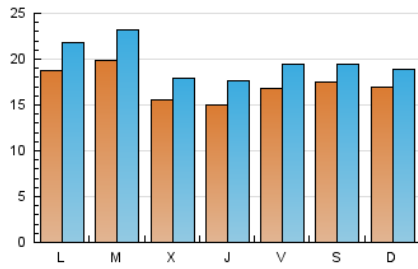

1. Cifras totales y promedios (Nacional)

MES - AÑO	NAVEGADORES UNICOS	VISITAS	PAGINAS
Octubre - 2020	31.893	60.999	74.425
PROMEDIO DIARIO	1.716	1.968	2.401
PROMEDIO LUNES-VIERNES	1.711	1.988	2.460
PROMEDIO SABADO-DOMINGO	1.727	1.919	2.256
PAGINAS / VISITAS	1,22		
DURACION MEDIA VISITAS		0:00:26	
DURACION MEDIA PAGINAS		0:02:00	

2. Secciones (Nacional)

	PAGINAS	%
HOME	5.340	7.18 %
RESTO	69.085	92.82 %

3. Por día del mes (Nacional)

Día	N. únicos	Visitas	Páginas	Día	N. únicos	Visitas	Páginas	Día	N. únicos	Visitas	Páginas
1	1.804	2.049	2.588	11	1.178	1.361	1.681	21	1.234	1.424	1.721
2	1.601	1.760	2.069	12	1.055	1.190	1.394	22	1.414	1.630	2.017
3	1.239	1.350	1.572	13	2.132	2.541	3.210	23	2.033	2.346	2.901
4	1.147	1.236	1.412	14	1.420	1.552	1.843	24	3.816	4.234	4.951
5	1.885	2.278	2.822	15	810	980	1.316	25	2.057	2.280	2.740
6	1.475	1.784	2.176	16	778	935	1.320	26	2.412	2.850	3.445
7	1.470	1.771	2.131	17	1.305	1.481	1.726	27	1.417	1.633	2.131
8	965	1.139	1.480	18	2.391	2.661	3.176	28	2.123	2.443	2.921
9	1.797	2.080	2.539	19	2.171	2.423	2.956	29	2.506	3.023	3.887
10	953	1.071	1.222	20	2.932	3.316	3.989	30	2.208	2.581	3.261
								31	1.453	1.597	1.828

4. Gráficas (Nacional)

4.1 Por día de la semana (promedio)

N. únicos / Visitas (x 100)

Páginas (x 100)

4.2 Por franja horaria (promedio)

Visitas (x 1000)

Páginas (x 1000)

4.3 Por meses