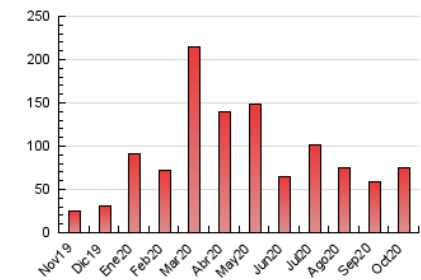

Páginas (x 1000)