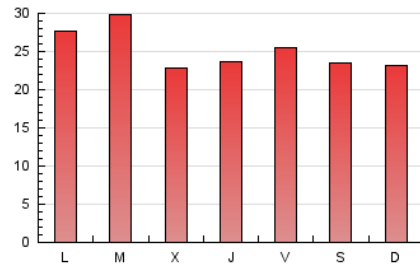

1. Cifras totales y promedios (Nacional e Internacional)

MES - AÑO	NAVEGADORES UNICOS	VISITAS	PAGINAS
Octubre - 2020	35.079	64.294	77.812
PROMEDIO DIARIO	1.821	2.074	2.510
PROMEDIO LUNES-VIERNES	1.826	2.104	2.579
PROMEDIO SABADO-DOMINGO	1.808	2.001	2.341
PAGINAS / VISITAS	1,21		
DURACION MEDIA VISITAS	0:00:25		
DURACION MEDIA PAGINAS	0:02:00		

2. Secciones (Nacional e Internacional)

	PAGINAS	%
HOME	5.420	6.97 %
RESTO	72.392	93.03 %

3. Por día del mes (Nacional e Internacional)

Día	N. únicos	Visitas	Páginas	Día	N. únicos	Visitas	Páginas	Día	N. únicos	Visitas	Páginas
1	1.960	2.207	2.751	11	1.220	1.403	1.723	21	1.361	1.553	1.851
2	1.730	1.892	2.203	12	1.128	1.263	1.468	22	1.508	1.724	2.116
3	1.328	1.440	1.662	13	2.238	2.648	3.322	23	2.174	2.487	3.046
4	1.225	1.315	1.494	14	1.496	1.633	1.938	24	3.951	4.369	5.091
5	1.998	2.394	2.940	15	907	1.077	1.414	25	2.127	2.351	2.819
6	1.581	1.891	2.283	16	863	1.020	1.408	26	2.532	2.970	3.573
7	1.589	1.891	2.251	17	1.370	1.547	1.792	27	1.538	1.754	2.254
8	1.049	1.223	1.564	18	2.475	2.745	3.264	28	2.253	2.578	3.063
9	1.940	2.224	2.683	19	2.310	2.563	3.097	29	2.638	3.157	4.024
10	1.025	1.143	1.294	20	3.040	3.425	4.099	30	2.341	2.715	3.399
								31	1.548	1.692	1.926

4. Gráficas (Nacional e Internacional)

4.1 Por día de la semana (promedio)

N. únicos / Visitas (x 100)

Páginas (x 100)

4.2 Por franja horaria (promedio)

Visitas (x 1000)

Páginas (x 1000)

4.3 Por meses