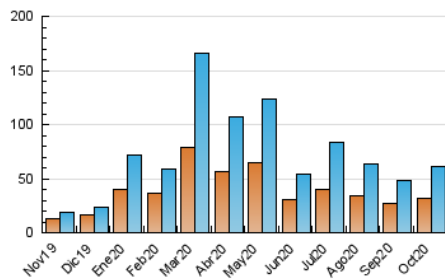

2. Secciones (Nacional)

	PAGINAS	%
HOME	5.340	7.18 %
RESTO	69.085	92.82 %

3. Por día del mes (Nacional)

Día	N. únicos	Visitas	Páginas	Día	N. únicos	Visitas	Páginas	Día	N. únicos	Visitas	Páginas
1	1.804	2.049	2.588	11	1.178	1.361	1.681	21	1.234	1.424	1.721
2	1.601	1.760	2.069	12	1.055	1.190	1.394	22	1.414	1.630	2.017
3	1.239	1.350	1.572	13	2.132	2.541	3.210	23	2.033	2.346	2.901
4	1.147	1.236	1.412	14	1.420	1.552	1.843	24	3.816	4.234	4.951
5	1.885	2.278	2.822	15	810	980	1.316	25	2.057	2.280	2.740
6	1.475	1.784	2.176	16	778	935	1.320	26	2.412	2.850	3.445
7	1.470	1.771	2.131	17	1.305	1.481	1.726	27	1.417	1.633	2.131
8	965	1.139	1.480	18	2.391	2.661	3.176	28	2.123	2.443	2.921
9	1.797	2.080	2.539	19	2.171	2.423	2.956	29	2.506	3.023	3.887
10	953	1.071	1.222	20	2.932	3.316	3.989	30	2.208	2.581	3.261
								31	1.453	1.597	1.828

4. Gráficas (Nacional)

4.1 Por día de la semana (promedio)

N. únicos / Visitas (x 100)

Páginas (x 100)

4.2 Por franja horaria (promedio)

Visitas (x 1000)

Páginas (x 1000)

4.3 Por meses

N. únicos / Visitas (x 1000)

Páginas (x 1000)

5. Observaciones

Este Medio Electrónico de Comunicación ha sido medido por la herramienta Google Analytics de Google

6. Definiciones básicas (Para más información ver Normas Técnicas para el Control de los Medios Electrónicos de Comunicación)

Visita:

Una secuencia ininterrumpida de páginas servidas a un usuario válido. Si dicho usuario no realiza peticiones de páginas en un periodo de tiempo (30 min) la siguiente petición constituirá el inicio de una nueva visita.