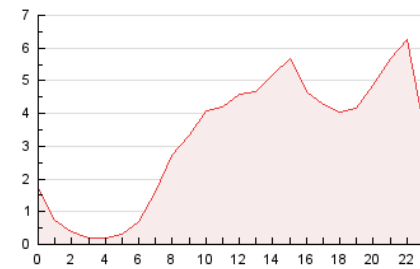

2. Secciones (Nacional e Internacional)

	PAGINAS	%
HOME	5.420	6.97 %
RESTO	72.392	93.03 %

3. Por día del mes (Nacional e Internacional)

Día	N. únicos	Visitas	Páginas	Día	N. únicos	Visitas	Páginas	Día	N. únicos	Visitas	Páginas
1	1.960	2.207	2.751	11	1.220	1.403	1.723	21	1.361	1.553	1.851
2	1.730	1.892	2.203	12	1.128	1.263	1.468	22	1.508	1.724	2.116
3	1.328	1.440	1.662	13	2.238	2.648	3.322	23	2.174	2.487	3.046
4	1.225	1.315	1.494	14	1.496	1.633	1.938	24	3.951	4.369	5.091
5	1.998	2.394	2.940	15	907	1.077	1.414	25	2.127	2.351	2.819
6	1.581	1.891	2.283	16	863	1.020	1.408	26	2.532	2.970	3.573
7	1.589	1.891	2.251	17	1.370	1.547	1.792	27	1.538	1.754	2.254
8	1.049	1.223	1.564	18	2.475	2.745	3.264	28	2.253	2.578	3.063
9	1.940	2.224	2.683	19	2.310	2.563	3.097	29	2.638	3.157	4.024
10	1.025	1.143	1.294	20	3.040	3.425	4.099	30	2.341	2.715	3.399
								31	1.548	1.692	1.926

4. Gráficas (Nacional e Internacional)

4.1 Por día de la semana (promedio)

N. únicos / Visitas (x 100)

Páginas (x 100)

4.2 Por franja horaria (promedio)

Visitas (x 1000)

Páginas (x 1000)

4.3 Por meses