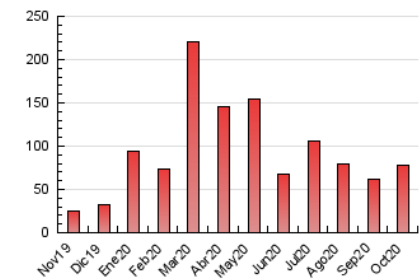

Páginas (x 1000)