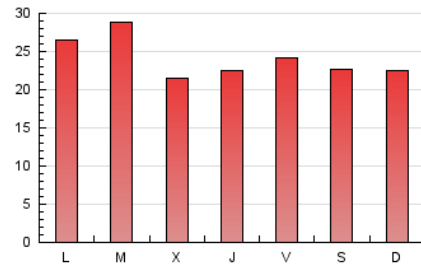

1. Cifras totales y promedios (Nacional)

MES - AÑO	NAVEGADORES UNICOS	VISITAS	PAGINAS
Octubre - 2020	31.893	60.999	74.425
PROMEDIO DIARIO	1.716	1.968	2.401
PROMEDIO LUNES-VIERNES	1.711	1.988	2.460
PROMEDIO SABADO-DOMINGO	1.727	1.919	2.256
PAGINAS / VISITAS	1,22		
DURACION MEDIA VISITAS		0:00:26	
DURACION MEDIA PAGINAS		0:02:00	

2. Secciones (Nacional)

	PAGINAS	%
HOME	5.340	7.18 %
RESTO	69.085	92.82 %

3. Por día del mes (Nacional)

Día	N. únicos	Visitas	Páginas	Día	N. únicos	Visitas	Páginas	Día	N. únicos	Visitas	Páginas
1	1.804	2.049	2.588	11	1.178	1.361	1.681	21	1.234	1.424	1.721
2	1.601	1.760	2.069	12	1.055	1.190	1.394	22	1.414	1.630	2.017
3	1.239	1.350	1.572	13	2.132	2.541	3.210	23	2.033	2.346	2.901
4	1.147	1.236	1.412	14	1.420	1.552	1.843	24	3.816	4.234	4.951
5	1.885	2.278	2.822	15	810	980	1.316	25	2.057	2.280	2.740
6	1.475	1.784	2.176	16	778	935	1.320	26	2.412	2.850	3.445
7	1.470	1.771	2.131	17	1.305	1.481	1.726	27	1.417	1.633	2.131
8	965	1.139	1.480	18	2.391	2.661	3.176	28	2.123	2.443	2.921
9	1.797	2.080	2.539	19	2.171	2.423	2.956	29	2.506	3.023	3.887
10	953	1.071	1.222	20	2.932	3.316	3.989	30	2.208	2.581	3.261
								31	1.453	1.597	1.828

4. Gráficas (Nacional)

4.1 Por día de la semana (promedio)

N. únicos / Visitas (x 100)

Páginas (x 100)

4.2 Por franja horaria (promedio)

Visitas (x 1000)

Páginas (x 1000)

4.3 Por meses