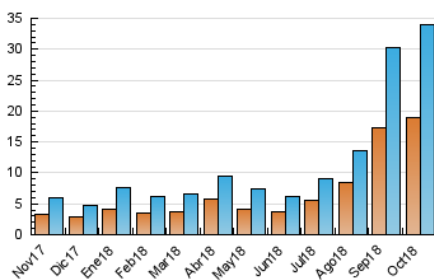

4.3 Per mesos

N. únics / Visites (x 1000)