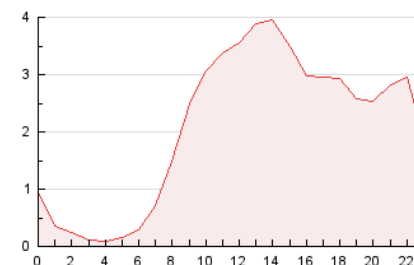

2. Seccions (Nacional i Internacional)

	PÀGINES	%
HOME	5.623	11.27 %
RESTA	44.290	88.73 %

3. Per dia del mes (Nacional i Internacional)

Dia	N. únics	Visites	Pàgines	Dia	N. únics	Visites	Pàgines	Dia	N. únics	Visites	Pàgines
1	443	534	978	11	1.028	1.187	1.624	21	803	931	1.345
2	705	838	1.456	12	826	950	1.311	22	701	820	1.416
3	784	913	1.459	13	1.114	1.245	1.579	23	605	717	1.165
4	797	912	1.350	14	1.239	1.496	2.041	24	694	782	1.035
5	947	1.114	1.636	15	779	878	1.287	25	864	1.001	1.456
6	870	1.013	1.414	16	470	543	891	26	676	799	1.138
7	1.199	1.468	2.109	17	1.134	1.292	1.890	27	749	837	1.004
8	1.031	1.209	1.880	18	1.005	1.219	1.797	28	636	768	1.061
9	520	634	1.137	19	3.843	4.527	6.508	29	965	1.154	1.681
10	880	1.019	1.606	20	1.651	1.855	2.603	30	602	735	1.174
								31	495	583	882

4. Gràfiques (Nacional i Internacional)

4.1 Per dia de la setmana (promig)

N. únics / Visites (x 100)

Pàgines (x 100)

4.2 Per franja horària (promig)

Visites (x 1000)

Pàgines (x 1000)

4.3 Per mesos