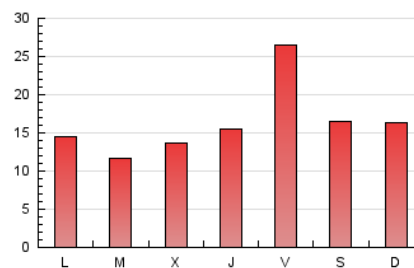

Pàgines (x 100)