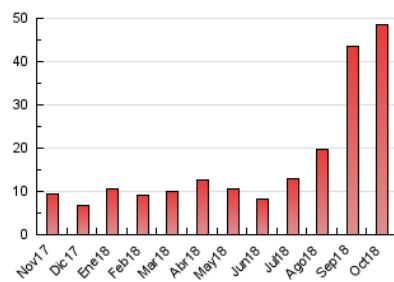

Pàgines (x 1000)