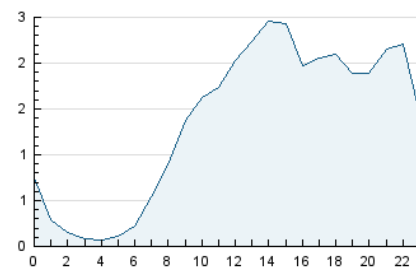

2. Seccions (Nacional)

	PÀGINES	%
HOME	5.507	11.36 %
RESTA	42.950	88.64 %

3. Per dia del mes (Nacional)

Dia	N. únics	Visites	Pàgines	Dia	N. únics	Visites	Pàgines	Dia	N. únics	Visites	Pàgines
1	434	524	968	11	975	1.132	1.564	21	766	888	1.295
2	693	826	1.443	12	780	901	1.259	22	643	758	1.346
3	771	900	1.446	13	1.066	1.196	1.524	23	574	684	1.129
4	771	883	1.315	14	1.195	1.451	1.996	24	638	725	976
5	921	1.087	1.607	15	729	825	1.229	25	813	950	1.402
6	861	1.004	1.400	16	426	498	841	26	629	747	1.082
7	1.186	1.452	2.089	17	1.086	1.244	1.840	27	734	822	987
8	1.000	1.177	1.840	18	955	1.168	1.744	28	612	744	1.037
9	498	611	1.111	19	3.740	4.418	6.351	29	914	1.100	1.618
10	833	971	1.553	20	1.581	1.783	2.521	30	547	679	1.118
								31	441	528	826

4. Gràfiques (Nacional)

4.1 Per dia de la setmana (promig)

N. únics / Visites (x 100)

Pàgines (x 100)

4.2 Per franja horària (promig)

Visites (x 1000)

Pàgines (x 1000)

4.3 Per mesos