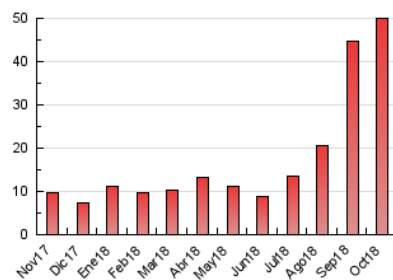

Pàgines (x 1000)