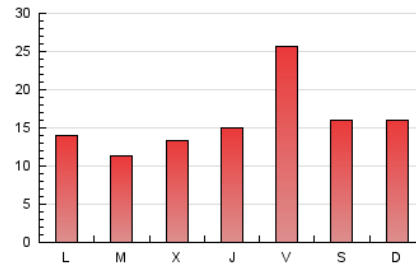

Pàgines (x 100)