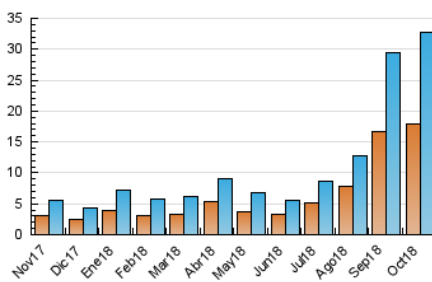

4.3 Per mesos

N. únics / Visites (x 1000)