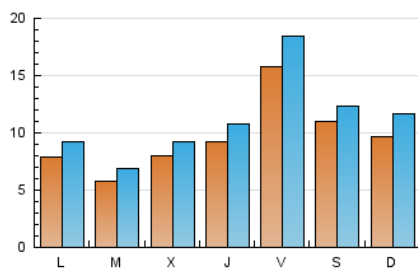

4. Gràfiques (Nacional i Internacional)

4.1 Per dia de la setmana (promig)

N. únics / Visites (x 100)