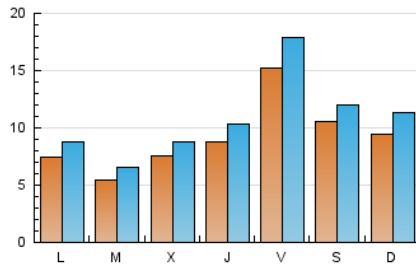

4. Gràfiques (Nacional)

4.1 Per dia de la setmana (promig)

N. únics / Visites (x 100)