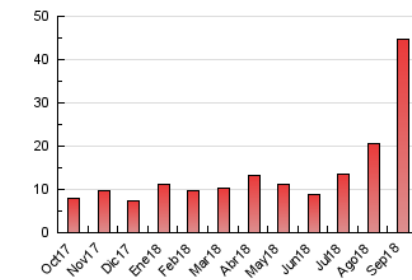

Pàgines (x 1000)