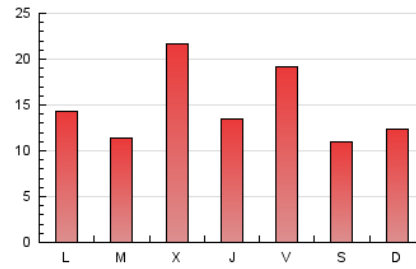

Pàgines (x 100)