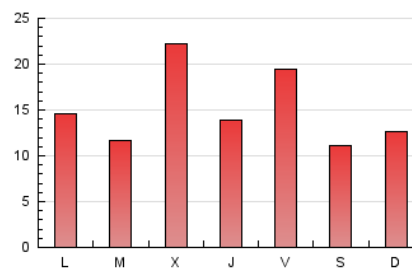

Pàgines (x 100)