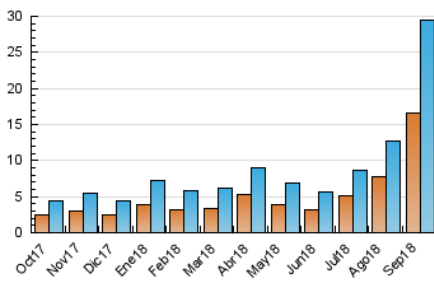

4.3 Per mesos

N. únics / Visites (x 1000)