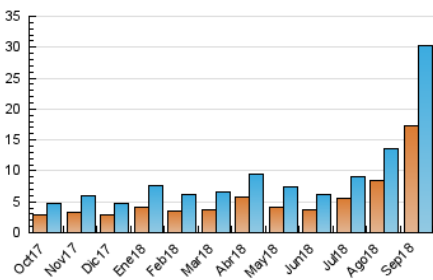

4.3 Per mesos

N. únics / Visites (x 1000)