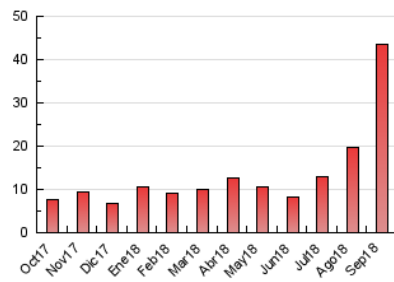

Pàgines (x 1000)