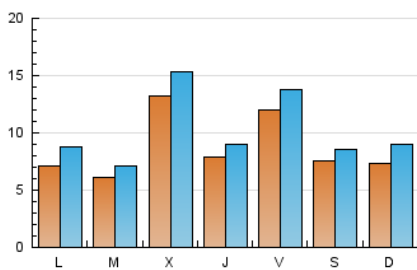

4. Gràfiques (Nacional i Internacional)

4.1 Per dia de la setmana (promig)

N. únics / Visites (x 100)