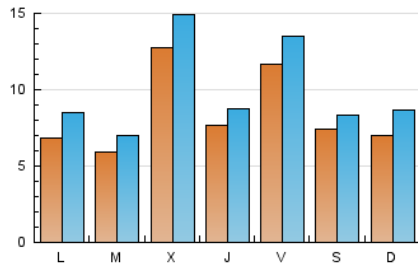

4. Gràfiques (Nacional)

4.1 Per dia de la setmana (promig)

N. únics / Visites (x 100)