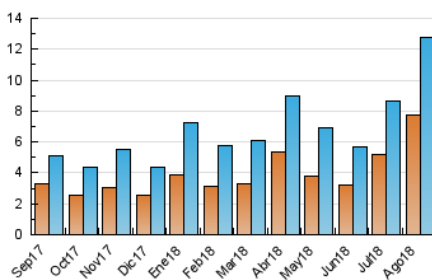

4.3 Per mesos

N. únics / Visites (x 1000)