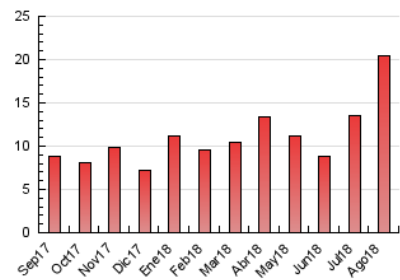

Pàgines (x 1000)