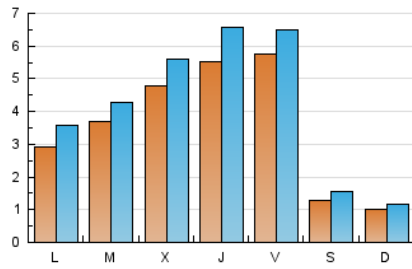

4. Gràfiques (Nacional i Internacional)

4.1 Per dia de la setmana (promig)

N. únics / Visites (x 100)