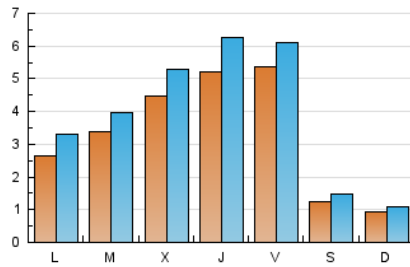

4. Gràfiques (Nacional)

4.1 Per dia de la setmana (promig)

N. únics / Visites (x 100)