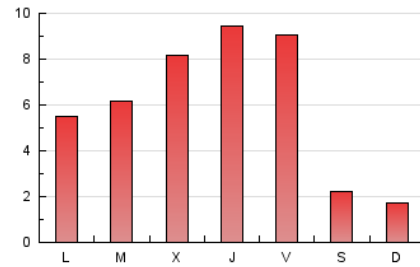

Pàgines (x 100)