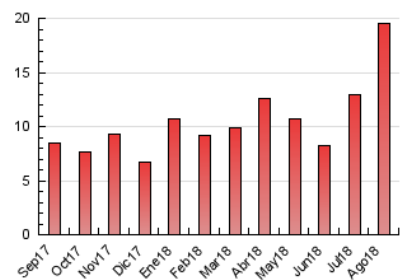

Pàgines (x 1000)