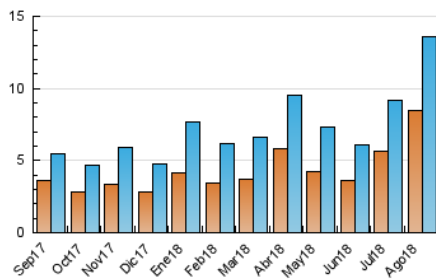

4.3 Per mesos

N. únics / Visites (x 1000)