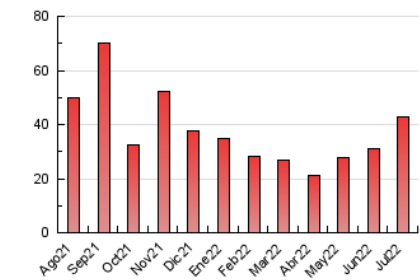

Páginas (x 1000)