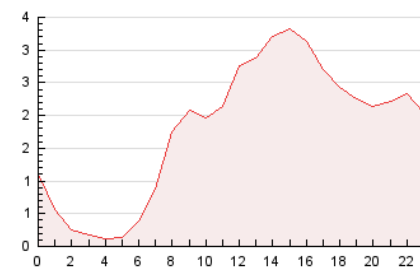

2. Secciones (Nacional)

	PAGINAS	%
HOME	3.603	8.38 %
RESTO	39.384	91.62 %

3. Por día del mes (Nacional)

Día	N. únicos	Visitas	Páginas	Día	N. únicos	Visitas	Páginas	Día	N. únicos	Visitas	Páginas
1	1.479	1.676	2.163	11	701	787	1.048	21	753	863	1.133
2	1.004	1.075	1.411	12	722	808	1.061	22	598	685	939
3	605	653	843	13	538	613	837	23	456	494	583
4	585	664	956	14	543	628	834	24	1.172	1.251	1.565
5	1.219	1.396	1.807	15	410	477	599	25	1.431	1.667	2.130
6	1.405	1.590	2.017	16	410	443	532	26	1.599	1.830	2.312
7	738	845	1.215	17	960	1.065	1.343	27	1.205	1.378	1.831
8	541	629	842	18	1.034	1.198	1.615	28	2.951	3.384	4.678
9	383	414	533	19	636	725	960	29	1.674	1.830	2.349
10	399	429	520	20	1.048	1.194	1.541	30	911	974	1.189
								31	1.214	1.260	1.601

4. Gráficas (Nacional)

4.1 Por día de la semana (promedio)

N. únicos / Visitas (x 100)

Páginas (x 100)

4.2 Por franja horaria (promedio)

Visitas_ (x 1000)

Páginas (x 1000)

4.3 Por meses