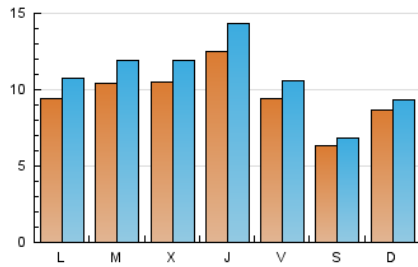

1. Cifras totales y promedios (Nacional)

MES - AÑO	NAVEGADORES UNICOS	VISITAS	PAGINAS
Julio - 2022	19.715	32.925	42.987
PROMEDIO DIARIO	946	1.062	1.387
PROMEDIO LUNES-VIERNES	1.039	1.184	1.565
PROMEDIO SABADO-DOMINGO	751	806	1.012
PAGINAS / VISITAS	1,31		
DURACION MEDIA VISITAS	0:00:36		
DURACION MEDIA PAGINAS	0:01:58		

2. Secciones (Nacional)

	PAGINAS	%
HOME	3.603	8.38 %
RESTO	39.384	91.62 %

3. Por día del mes (Nacional)

Día	N. únicos	Visitas	Páginas	Día	N. únicos	Visitas	Páginas	Día	N. únicos	Visitas	Páginas
1	1.479	1.676	2.163	11	701	787	1.048	21	753	863	1.133
2	1.004	1.075	1.411	12	722	808	1.061	22	598	685	939
3	605	653	843	13	538	613	837	23	456	494	583
4	585	664	956	14	543	628	834	24	1.172	1.251	1.565
5	1.219	1.396	1.807	15	410	477	599	25	1.431	1.667	2.130
6	1.405	1.590	2.017	16	410	443	532	26	1.599	1.830	2.312
7	738	845	1.215	17	960	1.065	1.343	27	1.205	1.378	1.831
8	541	629	842	18	1.034	1.198	1.615	28	2.951	3.384	4.678
9	383	414	533	19	636	725	960	29	1.674	1.830	2.349
10	399	429	520	20	1.048	1.194	1.541	30	911	974	1.189
								31	1.214	1.260	1.601

4. Gráficas (Nacional)

4.1 Por día de la semana (promedio)

N. únicos / Visitas (x 100)

Páginas (x 100)

4.2 Por franja horaria (promedio)

Visitas_ (x 1000)

Páginas (x 1000)

4.3 Por meses