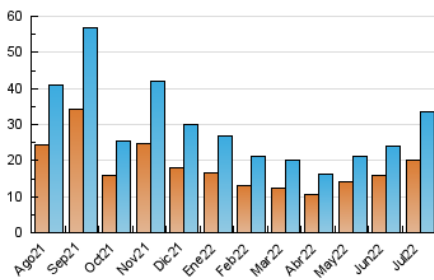

4.3 Por meses

N. únicos / Visitas (x 1000)