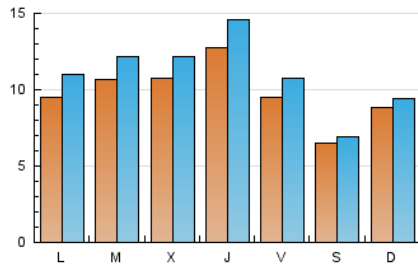

1. Cifras totales y promedios (Nacional e Internacional)

MES - AÑO	NAVEGADORES UNICOS	VISITAS	PAGINAS
Julio - 2022	20.174	33.541	43.777
PROMEDIO DIARIO	964	1.082	1.412
PROMEDIO LUNES-VIERNES	1.059	1.207	1.594
PROMEDIO SABADO-DOMINGO	765	820	1.031
PAGINAS / VISITAS	1,31		
DURACION MEDIA VISITAS	0:00:36		
DURACION MEDIA PAGINAS	0:01:58		

2. Secciones (Nacional e Internacional)

	PAGINAS	%
HOME	3.719	8.50 %
RESTO	40.058	91.50 %

3. Por día del mes (Nacional e Internacional)

Día	N. únicos	Visitas	Páginas	Día	N. únicos	Visitas	Páginas	Día	N. únicos	Visitas	Páginas
1	1.497	1.696	2.186	11	713	801	1.064	21	778	894	1.188
2	1.021	1.093	1.435	12	734	821	1.078	22	607	695	953
3	617	665	862	13	561	636	861	23	468	508	599
4	591	672	969	14	557	642	848	24	1.190	1.270	1.590
5	1.246	1.423	1.838	15	418	485	607	25	1.463	1.705	2.188
6	1.422	1.610	2.051	16	420	455	550	26	1.643	1.878	2.374
7	757	865	1.237	17	974	1.079	1.361	27	1.220	1.396	1.854
8	548	638	855	18	1.050	1.215	1.635	28	3.001	3.438	4.744
9	392	423	546	19	655	745	983	29	1.695	1.853	2.375
10	403	435	529	20	1.085	1.233	1.581	30	931	994	1.216
								31	1.232	1.278	1.620

4. Gráficas (Nacional e Internacional)

4.1 Por día de la semana (promedio)

N. únicos / Visitas (x 100)

Páginas (x 100)

4.2 Por franja horaria (promedio)

Visitas_ (x 1000)

Páginas (x 1000)

4.3 Por meses