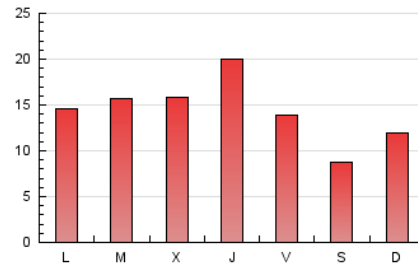

1. Cifras totales y promedios (Nacional e Internacional)

MES - AÑO	NAVEGADORES UNICOS	VISITAS	PAGINAS
Julio - 2022	20.174	33.541	43.777
PROMEDIO DIARIO	964	1.082	1.412
PROMEDIO LUNES-VIERNES	1.059	1.207	1.594
PROMEDIO SABADO-DOMINGO	765	820	1.031
PAGINAS / VISITAS	1,31		
DURACION MEDIA VISITAS	0:00:36		
DURACION MEDIA PAGINAS	0:01:58		

2. Secciones (Nacional e Internacional)

	PAGINAS	%
HOME	3.719	8.50 %
RESTO	40.058	91.50 %

3. Por día del mes (Nacional e Internacional)

Día	N. únicos	Visitas	Páginas	Día	N. únicos	Visitas	Páginas	Día	N. únicos	Visitas	Páginas
1	1.497	1.696	2.186	11	713	801	1.064	21	778	894	1.188
2	1.021	1.093	1.435	12	734	821	1.078	22	607	695	953
3	617	665	862	13	561	636	861	23	468	508	599
4	591	672	969	14	557	642	848	24	1.190	1.270	1.590
5	1.246	1.423	1.838	15	418	485	607	25	1.463	1.705	2.188
6	1.422	1.610	2.051	16	420	455	550	26	1.643	1.878	2.374
7	757	865	1.237	17	974	1.079	1.361	27	1.220	1.396	1.854
8	548	638	855	18	1.050	1.215	1.635	28	3.001	3.438	4.744
9	392	423	546	19	655	745	983	29	1.695	1.853	2.375
10	403	435	529	20	1.085	1.233	1.581	30	931	994	1.216
								31	1.232	1.278	1.620

4. Gráficas (Nacional e Internacional)

4.1 Por día de la semana (promedio)

N. únicos / Visitas (x 100)

Páginas (x 100)

4.2 Por franja horaria (promedio)

Visitas_ (x 1000)

Páginas (x 1000)

4.3 Por meses