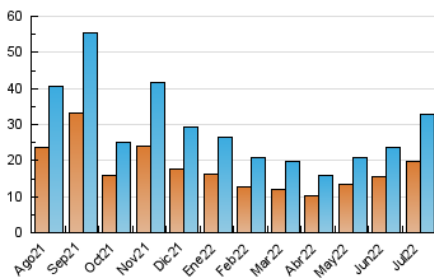

4.3 Por meses

N. únicos / Visitas (x 1000)