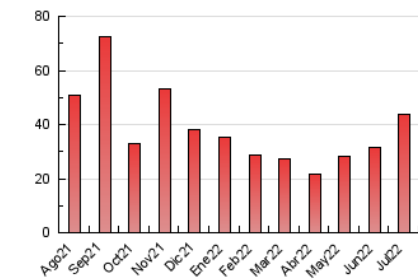

Páginas (x 1000)