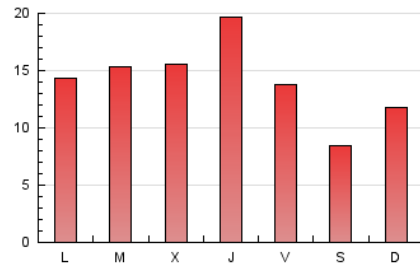

1. Cifras totales y promedios (Nacional)

MES - AÑO	NAVEGADORES UNICOS	VISITAS	PAGINAS
Julio - 2022	19.715	32.925	42.987
PROMEDIO DIARIO	946	1.062	1.387
PROMEDIO LUNES-VIERNES	1.039	1.184	1.565
PROMEDIO SABADO-DOMINGO	751	806	1.012
PAGINAS / VISITAS	1,31		
DURACION MEDIA VISITAS	0:00:36		
DURACION MEDIA PAGINAS	0:01:58		

2. Secciones (Nacional)

	PAGINAS	%
HOME	3.603	8.38 %
RESTO	39.384	91.62 %

3. Por día del mes (Nacional)

Día	N. únicos	Visitas	Páginas	Día	N. únicos	Visitas	Páginas	Día	N. únicos	Visitas	Páginas
1	1.479	1.676	2.163	11	701	787	1.048	21	753	863	1.133
2	1.004	1.075	1.411	12	722	808	1.061	22	598	685	939
3	605	653	843	13	538	613	837	23	456	494	583
4	585	664	956	14	543	628	834	24	1.172	1.251	1.565
5	1.219	1.396	1.807	15	410	477	599	25	1.431	1.667	2.130
6	1.405	1.590	2.017	16	410	443	532	26	1.599	1.830	2.312
7	738	845	1.215	17	960	1.065	1.343	27	1.205	1.378	1.831
8	541	629	842	18	1.034	1.198	1.615	28	2.951	3.384	4.678
9	383	414	533	19	636	725	960	29	1.674	1.830	2.349
10	399	429	520	20	1.048	1.194	1.541	30	911	974	1.189
								31	1.214	1.260	1.601

4. Gráficas (Nacional)

4.1 Por día de la semana (promedio)

N. únicos / Visitas (x 100)

Páginas (x 100)

4.2 Por franja horaria (promedio)

Visitas_ (x 1000)

Páginas (x 1000)

4.3 Por meses