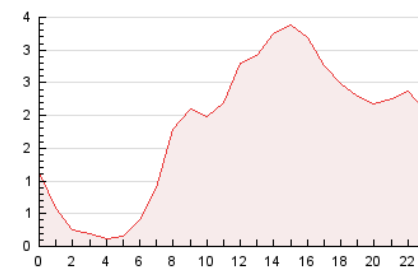

2. Secciones (Nacional e Internacional)

	PAGINAS	%
HOME	3.719	8.50 %
RESTO	40.058	91.50 %

3. Por día del mes (Nacional e Internacional)

Día	N. únicos	Visitas	Páginas	Día	N. únicos	Visitas	Páginas	Día	N. únicos	Visitas	Páginas
1	1.497	1.696	2.186	11	713	801	1.064	21	778	894	1.188
2	1.021	1.093	1.435	12	734	821	1.078	22	607	695	953
3	617	665	862	13	561	636	861	23	468	508	599
4	591	672	969	14	557	642	848	24	1.190	1.270	1.590
5	1.246	1.423	1.838	15	418	485	607	25	1.463	1.705	2.188
6	1.422	1.610	2.051	16	420	455	550	26	1.643	1.878	2.374
7	757	865	1.237	17	974	1.079	1.361	27	1.220	1.396	1.854
8	548	638	855	18	1.050	1.215	1.635	28	3.001	3.438	4.744
9	392	423	546	19	655	745	983	29	1.695	1.853	2.375
10	403	435	529	20	1.085	1.233	1.581	30	931	994	1.216
								31	1.232	1.278	1.620

4. Gráficas (Nacional e Internacional)

4.1 Por día de la semana (promedio)

N. únicos / Visitas (x 100)

Páginas (x 100)

4.2 Por franja horaria (promedio)

Visitas_ (x 1000)

Páginas (x 1000)

4.3 Por meses