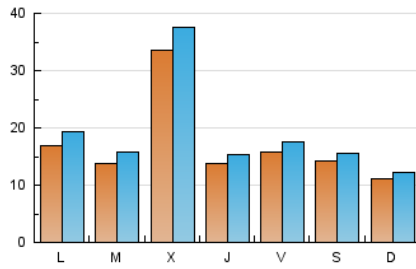

1. Cifras totales y promedios (Nacional)

MES - AÑO	NAVEGADORES UNICOS	VISITAS	PAGINAS
Julio - 2021	35.880	58.305	71.820
PROMEDIO DIARIO	1.676	1.881	2.317
PROMEDIO LUNES-VIERNES	1.837	2.073	2.567
PROMEDIO SABADO-DOMINGO	1.283	1.411	1.705
PAGINAS / VISITAS	1,23		
DURACION MEDIA VISITAS		0:00:29	
DURACION MEDIA PAGINAS		0:02:03	

2. Secciones (Nacional)

	PAGINAS	%
HOME	4.974	6.93 %
RESTO	66.846	93.07 %

3. Por día del mes (Nacional)

Día	N. únicos	Visitas	Páginas	Día	N. únicos	Visitas	Páginas	Día	N. únicos	Visitas	Páginas
1	1.529	1.698	2.149	11	1.392	1.535	1.910	21	1.907	2.151	2.682
2	975	1.071	1.332	12	1.322	1.545	1.990	22	1.352	1.514	1.887
3	811	889	1.071	13	911	1.065	1.394	23	1.090	1.223	1.579
4	741	827	1.025	14	8.377	9.307	10.616	24	1.224	1.379	1.745
5	1.138	1.299	1.651	15	1.526	1.684	2.093	25	804	892	1.184
6	1.797	2.132	2.730	16	1.139	1.335	1.678	26	855	1.006	1.409
7	2.491	2.829	3.392	17	572	648	795	27	1.068	1.219	1.578
8	1.269	1.396	1.748	18	1.483	1.662	2.023	28	671	758	1.032
9	1.146	1.307	1.657	19	3.410	3.912	5.208	29	1.204	1.413	1.789
10	1.553	1.693	1.969	20	1.735	1.904	2.456	30	3.491	3.841	4.421
								31	2.969	3.171	3.627

4. Gráficas (Nacional)

4.1 Por día de la semana (promedio)

N. únicos / Visitas (x 100)

Páginas (x 100)

4.2 Por franja horaria (promedio)

Visitas (x 1000)

Páginas (x 1000)

4.3 Por meses