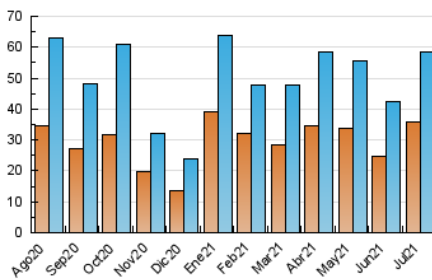

4.3 Por meses

N. únicos / Visitas (x 1000)