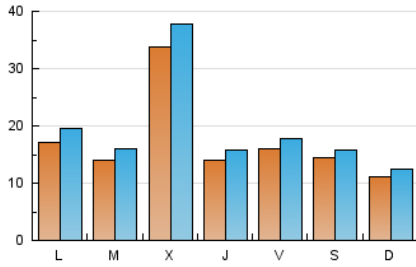

1. Cifras totales y promedios (Nacional e Internacional)

MES - AÑO	NAVEGADORES UNICOS	VISITAS	PAGINAS
Julio - 2021	36.386	58.988	72.584
PROMEDIO DIARIO	1.697	1.903	2.341
PROMEDIO LUNES-VIERNES	1.857	2.096	2.592
PROMEDIO SABADO-DOMINGO	1.304	1.432	1.728
PAGINAS / VISITAS	1,23		
DURACION MEDIA VISITAS	0:00:28		
DURACION MEDIA PAGINAS	0:02:03		

2. Secciones (Nacional e Internacional)

	PAGINAS	%
HOME	5.076	6.99 %
RESTO	67.508	93.01 %

3. Por día del mes (Nacional e Internacional)

Día	N. únicos	Visitas	Páginas	Día	N. únicos	Visitas	Páginas	Día	N. únicos	Visitas	Páginas
1	1.578	1.750	2.205	11	1.402	1.545	1.920	21	1.922	2.167	2.700
2	1.013	1.112	1.383	12	1.331	1.555	2.015	22	1.379	1.543	1.922
3	842	920	1.107	13	914	1.066	1.383	23	1.107	1.242	1.598
4	778	864	1.063	14	8.367	9.304	10.605	24	1.248	1.406	1.777
5	1.179	1.340	1.697	15	1.551	1.712	2.124	25	813	901	1.195
6	1.840	2.179	2.781	16	1.148	1.344	1.689	26	870	1.021	1.427
7	2.519	2.857	3.422	17	578	653	795	27	1.084	1.237	1.598
8	1.279	1.408	1.766	18	1.490	1.669	2.031	28	682	770	1.045
9	1.159	1.324	1.674	19	3.440	3.945	5.254	29	1.217	1.427	1.805
10	1.574	1.713	1.994	20	1.754	1.923	2.479	30	3.525	3.876	4.457
								31	3.010	3.215	3.673

4. Gráficas (Nacional e Internacional)

4.1 Por día de la semana (promedio)

N. únicos / Visitas (x 100)

Páginas (x 100)

4.2 Por franja horaria (promedio)

Visitas (x 1000)

Páginas (x 1000)

4.3 Por meses