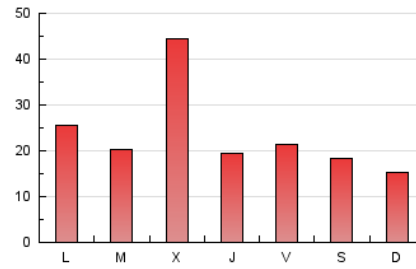

1. Cifras totales y promedios (Nacional)

MES - AÑO	NAVEGADORES UNICOS	VISITAS	PAGINAS
Julio - 2021	35.880	58.305	71.820
PROMEDIO DIARIO	1.676	1.881	2.317
PROMEDIO LUNES-VIERNES	1.837	2.073	2.567
PROMEDIO SABADO-DOMINGO	1.283	1.411	1.705
PAGINAS / VISITAS	1,23		
DURACION MEDIA VISITAS		0:00:29	
DURACION MEDIA PAGINAS		0:02:03	

2. Secciones (Nacional)

	PAGINAS	%
HOME	4.974	6.93 %
RESTO	66.846	93.07 %

3. Por día del mes (Nacional)

Día	N. únicos	Visitas	Páginas	Día	N. únicos	Visitas	Páginas	Día	N. únicos	Visitas	Páginas
1	1.529	1.698	2.149	11	1.392	1.535	1.910	21	1.907	2.151	2.682
2	975	1.071	1.332	12	1.322	1.545	1.990	22	1.352	1.514	1.887
3	811	889	1.071	13	911	1.065	1.394	23	1.090	1.223	1.579
4	741	827	1.025	14	8.377	9.307	10.616	24	1.224	1.379	1.745
5	1.138	1.299	1.651	15	1.526	1.684	2.093	25	804	892	1.184
6	1.797	2.132	2.730	16	1.139	1.335	1.678	26	855	1.006	1.409
7	2.491	2.829	3.392	17	572	648	795	27	1.068	1.219	1.578
8	1.269	1.396	1.748	18	1.483	1.662	2.023	28	671	758	1.032
9	1.146	1.307	1.657	19	3.410	3.912	5.208	29	1.204	1.413	1.789
10	1.553	1.693	1.969	20	1.735	1.904	2.456	30	3.491	3.841	4.421
								31	2.969	3.171	3.627

4. Gráficas (Nacional)

4.1 Por día de la semana (promedio)

N. únicos / Visitas (x 100)

Páginas (x 100)

4.2 Por franja horaria (promedio)

Visitas (x 1000)

Páginas (x 1000)

4.3 Por meses