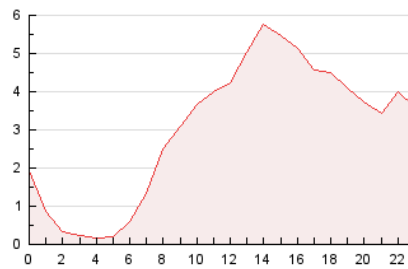

2. Secciones (Nacional e Internacional)

	PAGINAS	%
HOME	5.076	6.99 %
RESTO	67.508	93.01 %

3. Por día del mes (Nacional e Internacional)

Día	N. únicos	Visitas	Páginas	Día	N. únicos	Visitas	Páginas	Día	N. únicos	Visitas	Páginas
1	1.578	1.750	2.205	11	1.402	1.545	1.920	21	1.922	2.167	2.700
2	1.013	1.112	1.383	12	1.331	1.555	2.015	22	1.379	1.543	1.922
3	842	920	1.107	13	914	1.066	1.383	23	1.107	1.242	1.598
4	778	864	1.063	14	8.367	9.304	10.605	24	1.248	1.406	1.777
5	1.179	1.340	1.697	15	1.551	1.712	2.124	25	813	901	1.195
6	1.840	2.179	2.781	16	1.148	1.344	1.689	26	870	1.021	1.427
7	2.519	2.857	3.422	17	578	653	795	27	1.084	1.237	1.598
8	1.279	1.408	1.766	18	1.490	1.669	2.031	28	682	770	1.045
9	1.159	1.324	1.674	19	3.440	3.945	5.254	29	1.217	1.427	1.805
10	1.574	1.713	1.994	20	1.754	1.923	2.479	30	3.525	3.876	4.457
								31	3.010	3.215	3.673

4. Gráficas (Nacional e Internacional)

4.1 Por día de la semana (promedio)

N. únicos / Visitas (x 100)

Páginas (x 100)

4.2 Por franja horaria (promedio)

Visitas (x 1000)

Páginas (x 1000)

4.3 Por meses