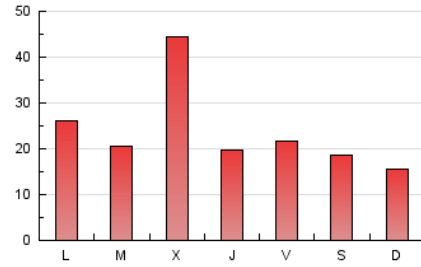

1. Cifras totales y promedios (Nacional e Internacional)

MES - AÑO	NAVEGADORES UNICOS	VISITAS	PAGINAS
Julio - 2021	36.386	58.988	72.584
PROMEDIO DIARIO	1.697	1.903	2.341
PROMEDIO LUNES-VIERNES	1.857	2.096	2.592
PROMEDIO SABADO-DOMINGO	1.304	1.432	1.728
PAGINAS / VISITAS	1,23		
DURACION MEDIA VISITAS	0:00:28		
DURACION MEDIA PAGINAS	0:02:03		

2. Secciones (Nacional e Internacional)

	PAGINAS	%
HOME	5.076	6.99 %
RESTO	67.508	93.01 %

3. Por día del mes (Nacional e Internacional)

Día	N. únicos	Visitas	Páginas	Día	N. únicos	Visitas	Páginas	Día	N. únicos	Visitas	Páginas
1	1.578	1.750	2.205	11	1.402	1.545	1.920	21	1.922	2.167	2.700
2	1.013	1.112	1.383	12	1.331	1.555	2.015	22	1.379	1.543	1.922
3	842	920	1.107	13	914	1.066	1.383	23	1.107	1.242	1.598
4	778	864	1.063	14	8.367	9.304	10.605	24	1.248	1.406	1.777
5	1.179	1.340	1.697	15	1.551	1.712	2.124	25	813	901	1.195
6	1.840	2.179	2.781	16	1.148	1.344	1.689	26	870	1.021	1.427
7	2.519	2.857	3.422	17	578	653	795	27	1.084	1.237	1.598
8	1.279	1.408	1.766	18	1.490	1.669	2.031	28	682	770	1.045
9	1.159	1.324	1.674	19	3.440	3.945	5.254	29	1.217	1.427	1.805
10	1.574	1.713	1.994	20	1.754	1.923	2.479	30	3.525	3.876	4.457
								31	3.010	3.215	3.673

4. Gráficas (Nacional e Internacional)

4.1 Por día de la semana (promedio)

N. únicos / Visitas (x 100)

Páginas (x 100)

4.2 Por franja horaria (promedio)

Visitas (x 1000)

Páginas (x 1000)

4.3 Por meses