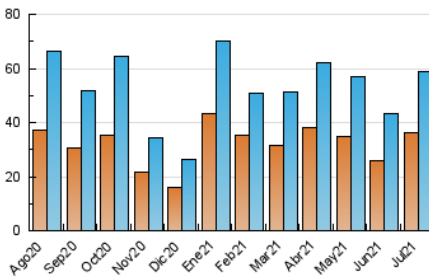

4.3 Por meses

N. únicos / Visitas (x 1000)