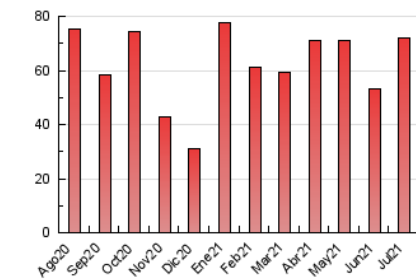

Páginas (x 1000)