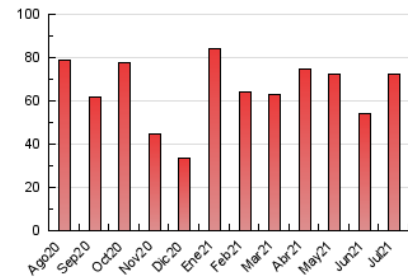

Páginas (x 1000)