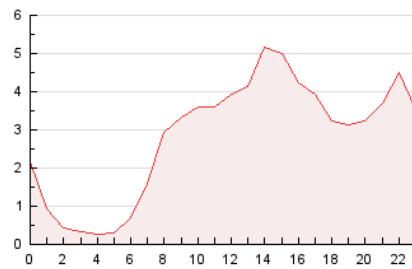

2. Secciones (Nacional e Internacional)

	PAGINAS	%
HOME	3.764	5.54 %
RESTO	64.238	94.46 %

3. Por día del mes (Nacional e Internacional)

Día	N. únicos	Visitas	Páginas	Día	N. únicos	Visitas	Páginas	Día	N. únicos	Visitas	Páginas
1	1.965	2.205	2.718	11	2.088	2.369	2.849	21	858	917	1.041
2	3.996	4.400	5.111	12	1.722	1.910	2.340	22	2.359	2.629	3.442
3	3.145	3.490	4.045	13	1.194	1.258	1.414	23	1.324	1.435	1.762
4	2.020	2.217	2.653	14	1.006	1.077	1.288	24	955	1.032	1.202
5	2.238	2.420	2.775	15	1.046	1.199	1.507	25	1.357	1.504	1.802
6	1.972	2.059	2.342	16	3.016	3.368	3.966	26	957	1.042	1.289
7	1.663	1.816	2.076	17	2.247	2.474	2.974	27	806	858	941
8	1.774	1.968	2.335	18	1.409	1.569	1.868	28	2.302	2.577	2.957
9	1.548	1.717	2.087	19	921	1.021	1.227	29	1.548	1.660	1.961
10	1.330	1.461	1.806	20	707	745	842	30	2.617	2.892	3.382

4. Gráficas (Nacional e Internacional)

4.1 Por día de la semana (promedio)

N. únicos / Visitas (x 100)

Páginas (x 100)

4.2 Por franja horaria (promedio)

Visitas (x 1000)

Páginas (x 1000)

4.3 Por meses