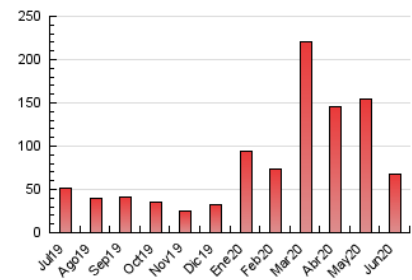

Páginas (x 1000)