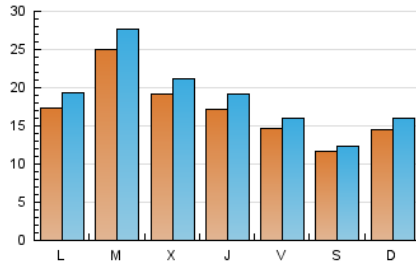

1. Cifras totales y promedios (Nacional e Internacional)

MES - AÑO	NAVEGADORES UNICOS	VISITAS	PAGINAS
Junio - 2020	33.698	57.289	68.002
PROMEDIO DIARIO	1.736	1.910	2.267
PROMEDIO LUNES-VIERNES	1.890	2.090	2.505
PROMEDIO SABADO-DOMINGO	1.314	1.413	1.613
PAGINAS / VISITAS	1,19		
DURACION MEDIA VISITAS	0:00:22		
DURACION MEDIA PAGINAS	0:01:59		

2. Secciones (Nacional e Internacional)

	PAGINAS	%
HOME	3.764	5.54 %
RESTO	64.238	94.46 %

3. Por día del mes (Nacional e Internacional)

Día	N. únicos	Visitas	Páginas	Día	N. únicos	Visitas	Páginas	Día	N. únicos	Visitas	Páginas
1	1.965	2.205	2.718	11	2.088	2.369	2.849	21	858	917	1.041
2	3.996	4.400	5.111	12	1.722	1.910	2.340	22	2.359	2.629	3.442
3	3.145	3.490	4.045	13	1.194	1.258	1.414	23	1.324	1.435	1.762
4	2.020	2.217	2.653	14	1.006	1.077	1.288	24	955	1.032	1.202
5	2.238	2.420	2.775	15	1.046	1.199	1.507	25	1.357	1.504	1.802
6	1.972	2.059	2.342	16	3.016	3.368	3.966	26	957	1.042	1.289
7	1.663	1.816	2.076	17	2.247	2.474	2.974	27	806	858	941
8	1.774	1.968	2.335	18	1.409	1.569	1.868	28	2.302	2.577	2.957
9	1.548	1.717	2.087	19	921	1.021	1.227	29	1.548	1.660	1.961
10	1.330	1.461	1.806	20	707	745	842	30	2.617	2.892	3.382

4. Gráficas (Nacional e Internacional)

4.1 Por día de la semana (promedio)

N. únicos / Visitas (x 100)

Páginas (x 100)

4.2 Por franja horaria (promedio)

Visitas (x 1000)

Páginas (x 1000)

4.3 Por meses