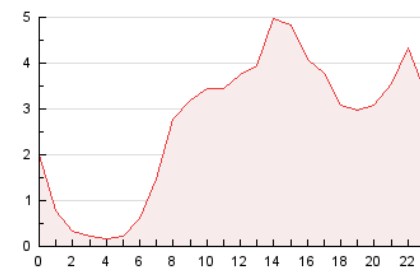

2. Secciones (Nacional)

	PAGINAS	%
HOME	3.699	5.74 %
RESTO	60.710	94.26 %

3. Por día del mes (Nacional)

Día	N. únicos	Visitas	Páginas	Día	N. únicos	Visitas	Páginas	Día	N. únicos	Visitas	Páginas
1	1.832	2.072	2.583	11	1.963	2.244	2.723	21	782	841	965
2	3.856	4.259	4.969	12	1.567	1.753	2.154	22	2.228	2.496	3.290
3	3.002	3.344	3.894	13	1.083	1.146	1.301	23	1.198	1.307	1.631
4	1.887	2.081	2.497	14	908	979	1.189	24	864	941	1.107
5	2.102	2.283	2.636	15	959	1.111	1.417	25	1.264	1.411	1.707
6	1.860	1.947	2.226	16	2.885	3.236	3.828	26	855	939	1.186
7	1.551	1.704	1.962	17	2.109	2.334	2.828	27	708	760	843
8	1.642	1.835	2.202	18	1.307	1.467	1.764	28	2.201	2.476	2.854
9	1.432	1.601	1.969	19	809	909	1.114	29	1.456	1.567	1.864
10	1.227	1.356	1.697	20	626	664	761	30	2.498	2.772	3.248

4. Gráficas (Nacional)

4.1 Por día de la semana (promedio)

N. únicos / Visitas (x 100)

Páginas (x 100)

4.2 Por franja horaria (promedio)

Visitas (x 1000)

Páginas (x 1000)

4.3 Por meses