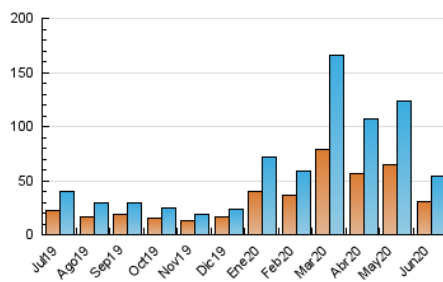

4.3 Por meses

N. únicos / Visitas (x 1000)