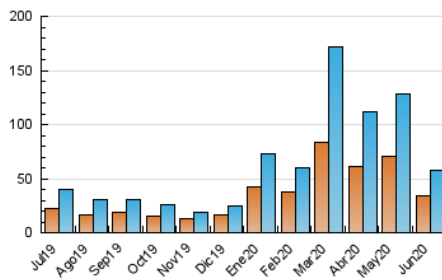

4.3 Por meses

N. únicos / Visitas (x 1000)