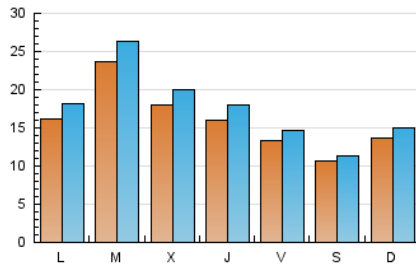

1. Cifras totales y promedios (Nacional)

MES - AÑO	NAVEGADORES UNICOS	VISITAS	PAGINAS
Junio - 2020	30.282	53.835	64.409
PROMEDIO DIARIO	1.622	1.795	2.147
PROMEDIO LUNES-VIERNES	1.770	1.969	2.378
PROMEDIO SABADO-DOMINGO	1.215	1.315	1.513
PAGINAS / VISITAS	1,20		
DURACION MEDIA VISITAS		0:00:23	
DURACION MEDIA PAGINAS		0:01:59	

2. Secciones (Nacional)

	PAGINAS	%
HOME	3.699	5.74 %
RESTO	60.710	94.26 %

3. Por día del mes (Nacional)

Día	N. únicos	Visitas	Páginas	Día	N. únicos	Visitas	Páginas	Día	N. únicos	Visitas	Páginas
1	1.832	2.072	2.583	11	1.963	2.244	2.723	21	782	841	965
2	3.856	4.259	4.969	12	1.567	1.753	2.154	22	2.228	2.496	3.290
3	3.002	3.344	3.894	13	1.083	1.146	1.301	23	1.198	1.307	1.631
4	1.887	2.081	2.497	14	908	979	1.189	24	864	941	1.107
5	2.102	2.283	2.636	15	959	1.111	1.417	25	1.264	1.411	1.707
6	1.860	1.947	2.226	16	2.885	3.236	3.828	26	855	939	1.186
7	1.551	1.704	1.962	17	2.109	2.334	2.828	27	708	760	843
8	1.642	1.835	2.202	18	1.307	1.467	1.764	28	2.201	2.476	2.854
9	1.432	1.601	1.969	19	809	909	1.114	29	1.456	1.567	1.864
10	1.227	1.356	1.697	20	626	664	761	30	2.498	2.772	3.248

4. Gráficas (Nacional)

4.1 Por día de la semana (promedio)

N. únicos / Visitas (x 100)

Páginas (x 100)

4.2 Por franja horaria (promedio)

Visitas (x 1000)

Páginas (x 1000)

4.3 Por meses