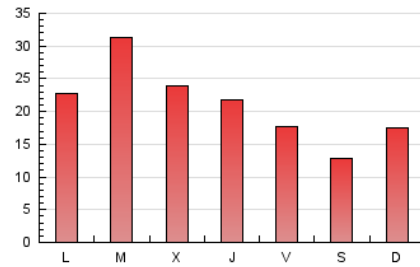

1. Cifras totales y promedios (Nacional)

MES - AÑO	NAVEGADORES UNICOS	VISITAS	PAGINAS
Junio - 2020	30.282	53.835	64.409
PROMEDIO DIARIO	1.622	1.795	2.147
PROMEDIO LUNES-VIERNES	1.770	1.969	2.378
PROMEDIO SABADO-DOMINGO	1.215	1.315	1.513
PAGINAS / VISITAS	1,20		
DURACION MEDIA VISITAS		0:00:23	
DURACION MEDIA PAGINAS		0:01:59	

2. Secciones (Nacional)

	PAGINAS	%
HOME	3.699	5.74 %
RESTO	60.710	94.26 %

3. Por día del mes (Nacional)

Día	N. únicos	Visitas	Páginas	Día	N. únicos	Visitas	Páginas	Día	N. únicos	Visitas	Páginas
1	1.832	2.072	2.583	11	1.963	2.244	2.723	21	782	841	965
2	3.856	4.259	4.969	12	1.567	1.753	2.154	22	2.228	2.496	3.290
3	3.002	3.344	3.894	13	1.083	1.146	1.301	23	1.198	1.307	1.631
4	1.887	2.081	2.497	14	908	979	1.189	24	864	941	1.107
5	2.102	2.283	2.636	15	959	1.111	1.417	25	1.264	1.411	1.707
6	1.860	1.947	2.226	16	2.885	3.236	3.828	26	855	939	1.186
7	1.551	1.704	1.962	17	2.109	2.334	2.828	27	708	760	843
8	1.642	1.835	2.202	18	1.307	1.467	1.764	28	2.201	2.476	2.854
9	1.432	1.601	1.969	19	809	909	1.114	29	1.456	1.567	1.864
10	1.227	1.356	1.697	20	626	664	761	30	2.498	2.772	3.248

4. Gráficas (Nacional)

4.1 Por día de la semana (promedio)

N. únicos / Visitas (x 100)

Páginas (x 100)

4.2 Por franja horaria (promedio)

Visitas (x 1000)

Páginas (x 1000)

4.3 Por meses