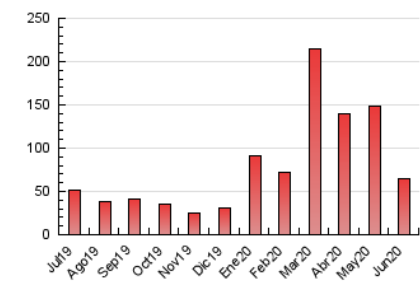

Páginas (x 1000)