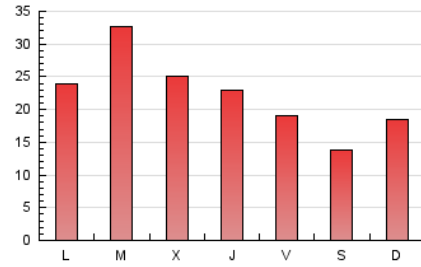

1. Cifras totales y promedios (Nacional e Internacional)

MES - AÑO	NAVEGADORES UNICOS	VISITAS	PAGINAS
Junio - 2020	33.698	57.289	68.002
PROMEDIO DIARIO	1.736	1.910	2.267
PROMEDIO LUNES-VIERNES	1.890	2.090	2.505
PROMEDIO SABADO-DOMINGO	1.314	1.413	1.613
PAGINAS / VISITAS	1,19		
DURACION MEDIA VISITAS	0:00:22		
DURACION MEDIA PAGINAS	0:01:59		

2. Secciones (Nacional e Internacional)

	PAGINAS	%
HOME	3.764	5.54 %
RESTO	64.238	94.46 %

3. Por día del mes (Nacional e Internacional)

Día	N. únicos	Visitas	Páginas	Día	N. únicos	Visitas	Páginas	Día	N. únicos	Visitas	Páginas
1	1.965	2.205	2.718	11	2.088	2.369	2.849	21	858	917	1.041
2	3.996	4.400	5.111	12	1.722	1.910	2.340	22	2.359	2.629	3.442
3	3.145	3.490	4.045	13	1.194	1.258	1.414	23	1.324	1.435	1.762
4	2.020	2.217	2.653	14	1.006	1.077	1.288	24	955	1.032	1.202
5	2.238	2.420	2.775	15	1.046	1.199	1.507	25	1.357	1.504	1.802
6	1.972	2.059	2.342	16	3.016	3.368	3.966	26	957	1.042	1.289
7	1.663	1.816	2.076	17	2.247	2.474	2.974	27	806	858	941
8	1.774	1.968	2.335	18	1.409	1.569	1.868	28	2.302	2.577	2.957
9	1.548	1.717	2.087	19	921	1.021	1.227	29	1.548	1.660	1.961
10	1.330	1.461	1.806	20	707	745	842	30	2.617	2.892	3.382

4. Gráficas (Nacional e Internacional)

4.1 Por día de la semana (promedio)

N. únicos / Visitas (x 100)

Páginas (x 100)

4.2 Por franja horaria (promedio)

Visitas (x 1000)

Páginas (x 1000)

4.3 Por meses